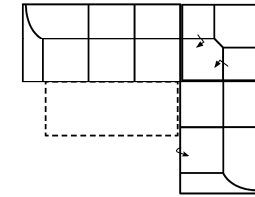

# Modell: TALOS-LE18

Artikelbezeichnung

**3FL-E-2BKR**  
Vorzugskombination

Breite	-
Höhe	95 cm
Tiefe	97 cm
Sitzhöhe	48 cm
Sitztiefe	53 cm
Liegefläche	217 x 119 cm
Stellfläche	282 x 225 cm

Stoffgruppe VI

Stoffgruppe VII

Stoffgruppe VIII

**2BKL-E-3FR**  
Vorzugskombination

Breite	-
Höhe	95 cm
Tiefe	97 cm
Sitzhöhe	48 cm
Sitztiefe	53 cm
Liegefläche	217 x 119 cm
Stellfläche	225 x 282 cm

**3FL-ER-2BKR**  
Vorzugskombination

Breite	-
Höhe	95 cm
Tiefe	97 cm
Sitzhöhe	48 cm
Sitztiefe	53 cm
Liegefläche	217 x 119 cm
Stellfläche	282 x 225 cm