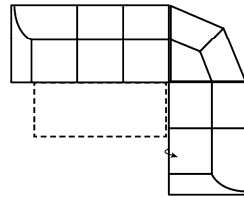

Modell: TALOS-LE18

Artikelbezeichnung

3FL-E-2BKR
Vorzugskombination

Breite	-
Höhe	95 cm
Tiefe	97 cm
Sitzhöhe	48 cm
Sitztiefe	53 cm
Liegefläche	217 x 119 cm
Stellfläche	282 x 225 cm

Stoffgruppe VI

Stoffgruppe VII

Stoffgruppe VIII