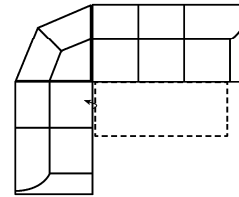

**mögliche Abkürzungen der Typenbezeichnung**

- .. L links
- .. R rechts
- .. 3 Sofa 3-sitzig
- .. 2 Sofa2- sitzig
- .. 1 Element / Sessel
- .. ER Ecke mit Relaxfunktion
- .. E Ecke ohne Relaxfunktion
- .. ERZ Ecke mit Relaxfunktion - zerlegbar
- .. BK Bettkasten
- .. F Funktion
- .. BB ohne Armteil
- .. KBB mit Bettkasten, ohne Armteil
- .. OTT Ottomane mit AL. Rechts o. Links
- .. M Motor (elekt. Sitzverstellung)

# Modell: TALOS-LE18

Artikelbezeichnung

**3FL-E-2BKR**  
Vorzugskombination

Breite	-
Höhe	95 cm
Tiefe	97 cm
Sitzhöhe	48 cm
Sitztiefe	53 cm
Liegefläche	217 x 119 cm
Stellfläche	282 x 225 cm

Stoffgruppe VI

Stoffgruppe VII

Stoffgruppe VIII

**2BKL-E-3FR**  
Vorzugskombination

Breite	-
Höhe	95 cm
Tiefe	97 cm
Sitzhöhe	48 cm
Sitztiefe	53 cm
Liegefläche	217 x 119 cm
Stellfläche	225 x 282 cm

**3FL-ER-2BKR**  
Vorzugskombination

Breite	-
Höhe	95 cm
Tiefe	97 cm
Sitzhöhe	48 cm
Sitztiefe	53 cm
Liegefläche	217 x 119 cm
Stellfläche	282 x 225 cm