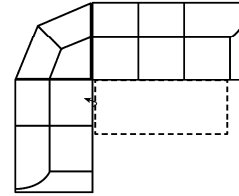

**mögliche Abkürzungen der Typenbezeichnung**

- .. L links
- .. R rechts
- .. 3 Sofa 3-sitzig
- .. 2 Sofa2- sitzig
- .. 1 Element / Sessel
- .. ER Ecke mit Relaxfunktion
- .. E Ecke ohne Relaxfunktion
- .. ERZ Ecke mit Relaxfunktion - zerlegbar
- .. BK Bettkasten
- .. F Funktion
- .. BB ohne Armteil
- .. KBB mit Bettkasten, ohne Armteil
- .. OTT Ottomane mit AL. Rechts o. Links
- .. M Motor (elekt. Sitzverstellung)

# Modell: TALOS-LE18

Artikelbezeichnung

**3FL-E-2BKR**  
Vorzugskombination

Breite	-
Höhe	95 cm
Tiefe	97 cm
Sitzhöhe	48 cm
Sitztiefe	53 cm
Liegefläche	217 x 119 cm
Stellfläche	282 x 225 cm

Stoffgruppe VI

Stoffgruppe VII

Stoffgruppe VIII

**2BKL-E-3FR**  
Vorzugskombination

Breite	-
Höhe	95 cm
Tiefe	97 cm
Sitzhöhe	48 cm
Sitztiefe	53 cm
Liegefläche	217 x 119 cm
Stellfläche	225 x 282 cm

**3FL-ER-2BKR**  
Vorzugskombination

Breite	-
Höhe	95 cm
Tiefe	97 cm
Sitzhöhe	48 cm
Sitztiefe	53 cm
Liegefläche	217 x 119 cm
Stellfläche	282 x 225 cm