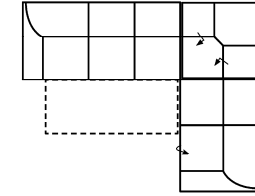

# Modell: TALOS-LE18

Artikelbezeichnung

**3FL-E-2BKR**  
Vorzugskombination

Breite	-
Höhe	95 cm
Tiefe	97 cm
Sitzhöhe	48 cm
Sitztiefe	53 cm
Liegefläche	217 x 119 cm
Stellfläche	282 x 225 cm

Stoffgruppe VI

Stoffgruppe VII

Stoffgruppe VIII

**2BKL-E-3FR**  
Vorzugskombination

Breite	-
Höhe	95 cm
Tiefe	97 cm
Sitzhöhe	48 cm
Sitztiefe	53 cm
Liegefläche	217 x 119 cm
Stellfläche	225 x 282 cm

**3FL-ER-2BKR**  
Vorzugskombination

Breite	-
Höhe	95 cm
Tiefe	97 cm
Sitzhöhe	48 cm
Sitztiefe	53 cm
Liegefläche	217 x 119 cm
Stellfläche	282 x 225 cm