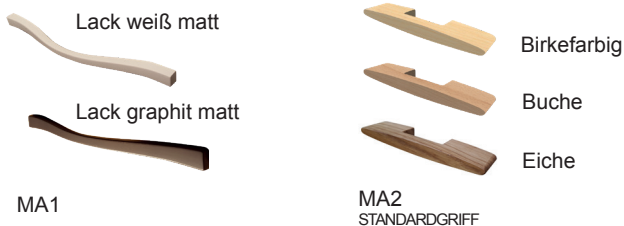

Möbel LETZ

Finden und Wohlfühlen

Typenplan

Madie von Wehrsdorfer - Highboard weiß/ Asteiche

Wichtiger Hinweis für Sie

Etwaige Hinweise des Herstellers in dieser Produktinformation, die sich auf die Gewährleistung beziehen, haben für Sie keinerlei Bindungswirkung und können von Ihnen ignoriert werden. Ihre gesetzlichen Gewährleistungsrechte als Verbraucher uns gegenüber, als Ihrem Verkäufer, werden dadurch in keiner Weise berührt oder eingeschränkt. Sie können sich wegen aller Mängel jederzeit an uns wenden. Darüber hinaus gehende Herstellergarantien bleiben natürlich unberührt. Dieser Artikel wird hergestellt von Wehrsdorfer Werkstätten, Dresdener Str. 43, 02689 Sohland, Deutschland, info@wehrsdorfer.de

Möbel Letz GmbH
Am Gewerbepark 11
06895 Zahna-Elster

Tel.: 035383 - 6018 50

Fax.: 035383 - 6018 17

MADIE

Typenliste

SYSTEMBESCHREIBUNG

FARBAUSFÜHRUNGEN:

Bei einer Bestellung kann jedes Element entweder einfarbig oder als Farbmix bestellt werden.

Bei einer Farbmix-Bestellung erhalten Sie die Abdeckplatte, den Sockelboden, den Vitrinenrahmen und den Innenkorpus in der angegebenen Akzentfarbe (Birke, Asteiche oder Kernbuche).

LACK

Wir verwenden umweltschonenden UV-härtenden Wasserlack. Diese Oberfläche zeichnet sich durch eine hohe Strapazierfähigkeit und gute Gebrauchseigenschaft aus. Zur Reinigung sollten Lackoberflächen am besten nur abgestaubt oder mit einem weichen, leicht feuchten Baumwolltuch ohne Zusatzmittel gereinigt werden.

GRIFFE

Technische Daten:

Vitrinen

Türen mit Holzrahmen und Klarglasfüllung.

Türen

Türbänder in Ganzmetallausführung Nickel matt veredelt und mit Dämpfung.

Schubkästen

Sind mit kugelgelagerten Unterflurauszügen (max. 15kg/Kasten) mit Selbsteinzug und Dämpfung ausgestattet, zusätzlich bieten wir Ihnen passende Vollauszüge an.