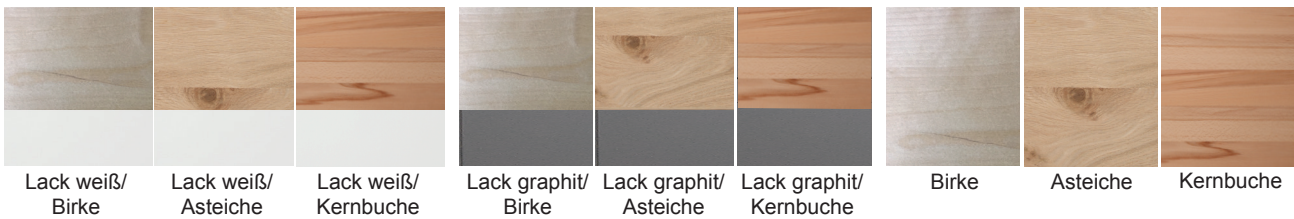

Möbel LETZ

Finden und Wohlfühlen

Typenplan

Madie von Wehrsdorfer - Highboard weiß/ Asteiche

Wichtiger Hinweis für Sie

Etwaige Hinweise des Herstellers in dieser Produktinformation, die sich auf die Gewährleistung beziehen, haben für Sie keinerlei Bindungswirkung und können von Ihnen ignoriert werden. Ihre gesetzlichen Gewährleistungsrechte als Verbraucher uns gegenüber, als Ihrem Verkäufer, werden dadurch in keiner Weise berührt oder eingeschränkt. Sie können sich wegen aller Mängel jederzeit an uns wenden. Darüber hinaus gehende Herstellergarantien bleiben natürlich unberührt. Dieser Artikel wird hergestellt von Wehrsdorfer Werkstätten, Dresdener Str. 43, 02689 Sohland, Deutschland, info@wehrsdorfer.de

Möbel Letz GmbH
Am Gewerbepark 11
06895 Zahna-Elster

Tel.: 035383 - 6018 50

Fax.: 035383 - 6018 17

MADIE

Typenliste

SYSTEMBESCHREIBUNG

FARBAUSFÜHRUNGEN:

Bei einer Bestellung kann jedes Element entweder einfarbig oder als Farbmix bestellt werden.

Bei einer Farbmix-Bestellung erhalten Sie die Abdeckplatte, den Sockelboden, den Vitrinenrahmen und den Innenkorpus in der angegebenen Akzentfarbe (Birke, Asteiche oder Kernbuche).

LACK

Wir verwenden umweltschonenden UV-härtenden Wasserlack. Diese Oberfläche zeichnet sich durch eine hohe Strapazierfähigkeit und gute Gebrauchseigenschaft aus. Zur Reinigung sollten Lackoberflächen am besten nur abgestaubt oder mit einem weichen, leicht feuchten Baumwolltuch ohne Zusatzmittel gereinigt werden.