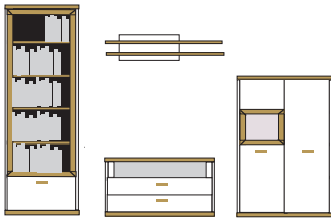

B ca.330 H 218/60/148 T41/50

1. bestehend aus:
2. Regal 12R 1 x 3275
   - TV-Element 1 x 3200
   - Wandboard 1 x 2415
   - Vitrinenschrank 8R 1 x 3257

PH 455

1. mögliches Zubehör:
2. 4er Set Holzbodenbeleuchtung 1 x 9334
   - Funkfernbedienung 1 x 9185
   - Einbausteckdose 1 x 9101
   - Vollauszug pro Schubkasten 1 x 9191
   - LED Spot für Vitrine 1 x 9581
   - indirekte Vitrinenbel. für Holzböden 1 x 9361