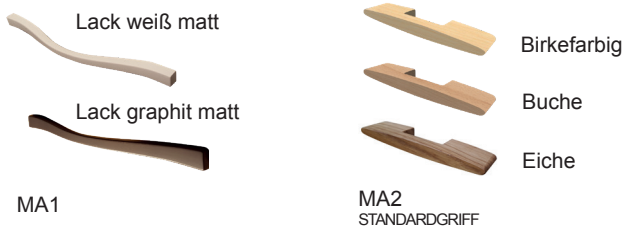

Möbel LETZ

Finden und Wohlfühlen

Typenplan

Madie von Wehrsdorfer - Wohnwand PH 461 weiß/ Birke

Wichtiger Hinweis für Sie

Etwaige Hinweise des Herstellers in dieser Produktinformation, die sich auf die Gewährleistung beziehen, haben für Sie keinerlei Bindungswirkung und können von Ihnen ignoriert werden. Ihre gesetzlichen Gewährleistungsrechte als Verbraucher uns gegenüber, als Ihrem Verkäufer, werden dadurch in keiner Weise berührt oder eingeschränkt. Sie können sich wegen aller Mängel jederzeit an uns wenden. Darüber hinaus gehende Herstellergarantien bleiben natürlich unberührt. Dieser Artikel wird hergestellt von Wehrsdorfer Werkstätten, Dresdener Str. 43, 02689 Sohland, Deutschland, info@wehrsdorfer.de

Möbel Letz GmbH
Am Gewerbepark 11
06895 Zahna-Elster

Tel.: 035383 - 6018 50

Fax.: 035383 - 6018 17

MADIE

Typenliste

SYSTEMBESCHREIBUNG

FARBAUSFÜHRUNGEN:

Bei einer Bestellung kann jedes Element entweder einfarbig oder als Farbmix bestellt werden.

Bei einer Farbmix-Bestellung erhalten Sie die Abdeckplatte, den Sockelboden, den Vitrinenrahmen und den Innenkorpus in der angegebenen Akzentfarbe (Birke, Asteiche oder Kernbuche).

LACK

Wir verwenden umweltschonenden UV-härtenden Wasserlack. Diese Oberfläche zeichnet sich durch eine hohe Strapazierfähigkeit und gute Gebrauchseigenschaft aus. Zur Reinigung sollten Lackoberflächen am besten nur abgestaubt oder mit einem weichen, leicht feuchten Baumwolltuch ohne Zusatzmittel gereinigt werden.

GRIFFE

Technische Daten:

Vitrinen

Türen mit Holzrahmen und Klarglasfüllung.

Türen

Türbänder in Ganzmetallausführung Nickel matt veredelt und mit Dämpfung.

Schubkästen

Sind mit kugelgelagerten Unterflurauszügen (max. 15kg/Kasten) mit Selbsteinzug und Dämpfung ausgestattet, zusätzlich bieten wir Ihnen passende Vollauszüge an.