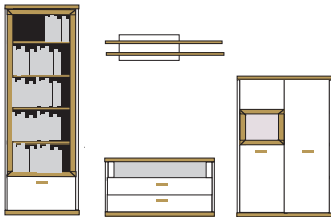

B ca.330 H 218/60/148 T41/50

1. bestehend aus:
2. Regal 12R 1 x 3275
   - TV-Element 1 x 3200
   - Wandboard 1 x 2415
   - Vitrinenschrank 8R 1 x 3257

PH 455

1. mögliches Zubehör:
2. 4er Set Holzbodenbeleuchtung 1 x 9334
   - Funkfernbedienung 1 x 9185
   - Einbausteckdose 1 x 9101
   - Vollauszug pro Schubkasten 1 x 9191
   - LED Spot für Vitrine 1 x 9581
   - indirekte Vitrinenbel. für Holzböden 1 x 9361