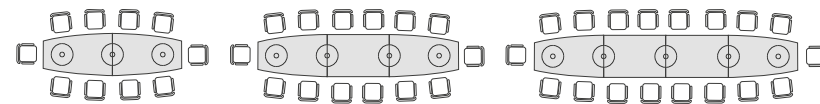

Möbel Letz GmbH
Am Gewerbepark 11
06895 Zahna-Elster

Tel.: 035383 - 6018 50

Fax.: 035383 - 6018 17

Konferenz- tische

Kombinationsbeispiele Konferenztische mit Rundrohrfüßen

Klapptische

Konferenztische mit Tellerfüßen