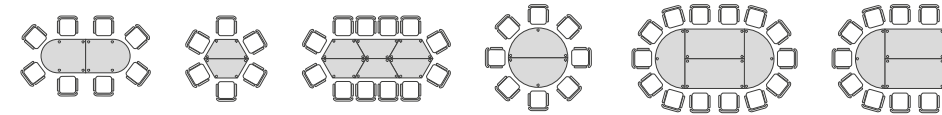

Möbel LETZ

Finden und Wohlfühlen

Typenplan

Konferenztisch von geramöbel - Konferenztisch grau 6 Personen

Wichtiger Hinweis für Sie

Etwaige Hinweise des Herstellers in dieser Produktinformation, die sich auf die Gewährleistung beziehen, haben für Sie keinerlei Bindungswirkung und können von Ihnen ignoriert werden. Ihre gesetzlichen Gewährleistungsrechte als Verbraucher uns gegenüber, als Ihrem Verkäufer, werden dadurch in keiner Weise berührt oder eingeschränkt. Sie können sich wegen aller Mängel jederzeit an uns wenden. Darüber hinaus gehende Herstellergarantien bleiben natürlich unberührt. Dieser Artikel wird hergestellt von Geramöbel GmbH, Hinter dem Wachhügel 6, 07570 Harth-Pöllnitz, Deutschland, service@geramoebel.de

Möbel Letz GmbH
Am Gewerbepark 11
06895 Zahna-Elster

Tel.: 035383 - 6018 50

Fax.: 035383 - 6018 17

Konferenz- tische

Kombinationsbeispiele Konferenztische mit Rundrohrfüßen

Klapptische

Konferenztische mit Tellerfüßen