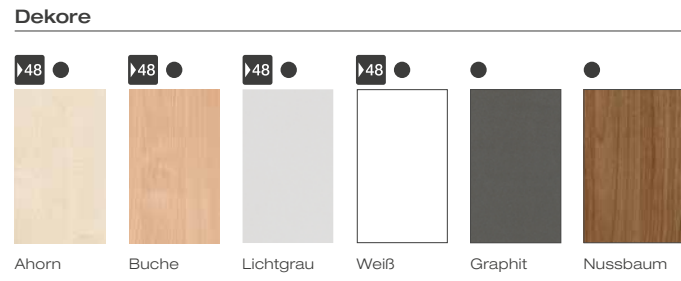

1. **Eigenschaften**
2. Elektrifizierung vertikal (optional)
   - Elektrifizierung horizontal (optional)
   - 3 mm gerundete Kunststoffkante
   - Dreifach-Feinspanplatte mit Melaminharz-Beschichtung
   - Höhenverstellbar (bei höhenverstellbarer Variante)
   - Lieferung als Komplettbausatz inklusive Aufbauanleitung.

Mehr Informationen zu diesem Produkt unter www.geramobel.de/bueromoebel/konferenztische/