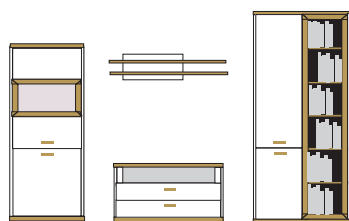

B ca.330 H 218/60/148 T41/50

- bestehend aus:
- Regal 12R 1 x 3275
 - TV-Element 1 x 3200
 - Wandboard 1 x 2415
 - Vitrinenschrank 8R 1 x 3257

PH 455

- mögliches Zubehör:
- 4er Set Holzbodenbeleuchtung 1 x 9334
 - Funkfernbedienung 1 x 9185
 - Einbausteckdose 1 x 9101
 - Vollauszug pro Schubkasten 1 x 9191
 - LED Spot für Vitrine 1 x 9581
 - indirekte Vitrinenbel. für Holzböden 1 x 9361