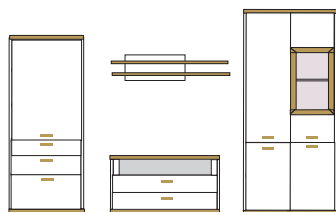

B ca.330 H183/60/218 T41/50

1. bestehend aus:
2. Schrank 10R 1 x 3264
   - TV-Element 1 x 3200
   - Wandboard 1 x 2415
   - Vitrinenschrank 12R* 1 x 3286/3287

PH 458

1. mögliches Zubehör:
2. Vollauszug pro Schubkasten 1 x 9191
   - Funkfernbedienung 1 x 9185
   - Einbausteckdose 1 x 9101
   - 1er Set Glaskantenbeleuchtung 1 x 9521
   - 1er Set Holzbodenbeleuchtung 1 x 9321

* H/G= Holzböden oder Glasböden hinter Vitrinentüren, bitte angeben!