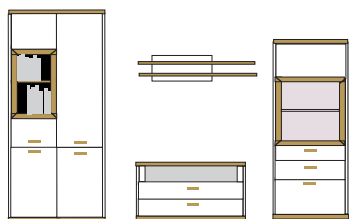

B ca.330 H218/60/183 T41/50

1. bestehend aus:
2. Regal-Schrankkombi 12R 1 x 3277
   - TV-Element 1 x 3200
   - Wandboard 1 x 2415
   - Vitrine 10R* 1 x 3267/3268

PH 457

1. mögliches Zubehör:
2. 1er Set Holzbodenbeleuchtung 1 x 9321
   - Vollauszug pro Schubkasten 1 x 9191
   - Einbausteckdose 1 x 9101
   - Funkfernbedienung 1 x 9185
   - 1er Set Glaskantenbeleuchtung 1 x 9531
   - 1er Set Holzbodenbeleuchtung 1 x 9331

* H/G= Holzböden oder Glasböden hinter Vitrinentüren, bitte angeben!