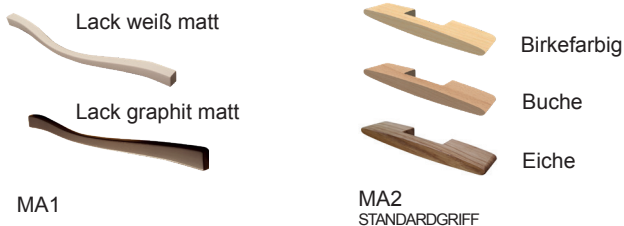

Möbel Letz GmbH
Am Gewerbepark 11
06895 Zahna-Elster

Tel.: 035383 - 6018 50

Fax.: 035383 - 6018 17

MADIE

Typenliste

SYSTEMBESCHREIBUNG

FARBAUSFÜHRUNGEN:

Bei einer Bestellung kann jedes Element entweder einfarbig oder als Farbmix bestellt werden.

Bei einer Farbmix-Bestellung erhalten Sie die Abdeckplatte, den Sockelboden, den Vitrinenrahmen und den Innenkorpus in der angegebenen Akzentfarbe (Birke, Asteiche oder Kernbuche).

LACK

Wir verwenden umweltschonenden UV-härtenden Wasserlack. Diese Oberfläche zeichnet sich durch eine hohe Strapazierfähigkeit und gute Gebrauchseigenschaft aus. Zur Reinigung sollten Lackoberflächen am besten nur abgestaubt oder mit einem weichen, leicht feuchten Baumwolltuch ohne Zusatzmittel gereinigt werden.

GRIFFE

Technische Daten:

Vitrinen

Türen mit Holzrahmen und Klarglasfüllung.

Türen

Türbänder in Ganzmetallausführung Nickel matt veredelt und mit Dämpfung.

Schubkästen

Sind mit kugelgelagerten Unterflurauszügen (max. 15kg/Kasten) mit Selbsteinzug und Dämpfung ausgestattet, zusätzlich bieten wir Ihnen passende Vollauszüge an.