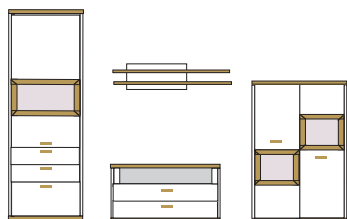

B ca.330 H218/60/148 T41/50

1. bestehend aus:
2. Vitrinenschrank 12R 1 x 3280
   - TV-Element 1 x 3200
   - Wandboard 1 x 2415
   - Vitrinenschrank 8R 1 x 3258

PH 459

1. mögliches Zubehör:
2. indirekte Vitrinenbel. für Holzböden 1 x 9362
   - indirekte Vitrinenbel. für Holzböden 2 x 9361
   - LED Spot für Vitrine 1 x 9581
   - Vollauszug pro Schubkasten 1 x 9191
   - Einbausteckdose 1 x 9101
   - Funkfernbedienung 1 x 9185