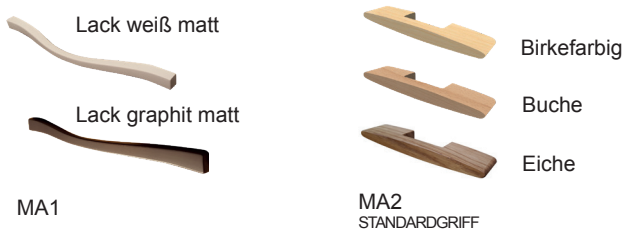

Möbel Letz GmbH
Am Gewerbepark 11
06895 Zahna-Elster

Tel.: 035383 - 6018 50

Fax.: 035383 - 6018 17

MADIE

Typenliste

SYSTEMBESCHREIBUNG

FARBAUSFÜHRUNGEN:

Bei einer Bestellung kann jedes Element entweder einfarbig oder als Farbmix bestellt werden.

Bei einer Farbmix-Bestellung erhalten Sie die Abdeckplatte, den Sockelboden, den Vitrinenrahmen und den Innenkorpus in der angegebenen Akzentfarbe (Birke, Asteiche oder Kernbuche).

LACK

Wir verwenden umweltschonenden UV-härtenden Wasserlack. Diese Oberfläche zeichnet sich durch eine hohe Strapazierfähigkeit und gute Gebrauchseigenschaft aus. Zur Reinigung sollten Lackoberflächen am besten nur abgestaubt oder mit einem weichen, leicht feuchten Baumwolltuch ohne Zusatzmittel gereinigt werden.

GRIFFE

Technische Daten:

Vitrinen

Türen mit Holzrahmen und Klarglasfüllung.

Türen

Türbänder in Ganzmetallausführung Nickel matt veredelt und mit Dämpfung.

Schubkästen

Sind mit kugelgelagerten Unterflurauszügen (max. 15kg/Kasten) mit Selbsteinzug und Dämpfung ausgestattet, zusätzlich bieten wir Ihnen passende Vollauszüge an.