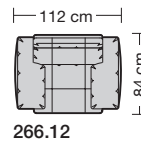

Lucca-LE18 Ausführung Spitzkissen

collection

Produktinformation

① **Nackenstütze**
Kammerkissen mit Daunencharakter. Füllung Polyschaumstäbchen und hochwertige Vliesfasern.

② **Rückenkissen**
Kammerkissen mit Daunencharakter. Füllung Polyschaumstäbchen und hochwertige Vliesfasern.

③ **Sitzkissen**
Kammerkissen mit Daunencharakter. Füllung Erpo Selecta RG 80.

④ **Unterfederung**
Dauerelastische Gummigurtunterfederung mit Polyetherschaumaufgabe und Polyestervliesabdeckung.

⑤ **Stahlrohrkonstruktion**
Das Prinzip der Bequemlichkeit für die stufenlose Anpassung von Rückenlehne und Sitz.

Sitzhöhen

Sitzhöhe 43 cm
Sitzhöhe 46 cm
durch Verlängerung des Seitenteils

⑥ **Fussausführung**
Wangenarmlehne mit Metallfussplatte
Metallkufe
Holzkufe

266.10

266.440 L/R

266.12

266.450 L/R

266.22

266.460 L/R

266.25

260.78 L/R

260.79 L/R

266.32

266.780

266.790

266.60