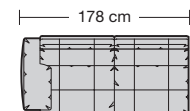

Sitzhöhen

Sitzhöhe 43 cm
Sitzhöhe 46 cm durch Verlängerung des Seitenteils

⑥ **Fussausführung**
Wangenarmlehne mit Metallfussplatte
Metallkufe
Holzkufe

260.10

260.440 L/R

260.12

260.450 L/R

260.22