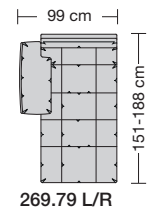

⑤ **Stahlrohrkonstruktion**
Das Prinzip der Bequemlichkeit für die stufenlose Anpassung von Rückenlehne und Sitz.

Sitzhöhen

Sitzhöhe 43 cm
Sitzhöhe 46 cm
durch Verlängerung des Seitenteils

⑥ **Fussausführung**
Wangenarmlehne mit Metallfussplatte
Metallkufe
Holzkufe