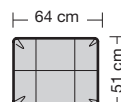

Sitzhöhen

Sitzhöhe 43 cm
Sitzhöhe 46 cm durch Verlängerung des Seitenteils

⑥ **Fussausführung**
Wangenarmlehne mit Metallfussplatte
Metallkufe
Holzkufe

260.10

260.440 L/R

260.12

260.450 L/R

260.22

260.460 L/R

260.25

260.78 L/R

260.79 L/R

260.32

260.780

260.790

260.60