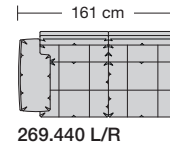

Lucca-LE18 Ausführung Spitzkissen

collection

Produktinformation

① **Nackenstütze**
Kammerkissen mit Daunencharakter. Füllung Polyschaumstäbchen und hochwertige Vliesfasern.

② **Rückenkissen**
Kammerkissen mit Daunencharakter. Füllung Polyschaumstäbchen und hochwertige Vliesfasern.

③ **Sitzkissen**
Kammerkissen mit Daunencharakter. Füllung Erpo Selecta RG 80.

④ **Unterfederung**
Dauerelastische Gummigurtunterfederung mit Polyetherschaumaufgabe und Polyestervliesabdeckung.

⑤ **Stahlrohrkonstruktion**
Das Prinzip der Bequemlichkeit für die stufenlose Anpassung von Rückenlehne und Sitz.

Sitzhöhen

Sitzhöhe 43 cm
Sitzhöhe 46 cm
durch Verlängerung des Seitenteils

⑥ **Fussausführung**
Wangenarmlehne mit Metallfussplatte
Metallkufe
Holzkufe