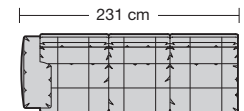

Sitzhöhen

Sitzhöhe 43 cm
Sitzhöhe 46 cm durch Verlängerung des Seitenteils

⑥ **Fussausführung**
Wangenarmlehne mit Metallfussplatte
Metallkufe
Holzkufe

260.10

260.440 L/R

260.12

260.450 L/R

260.22