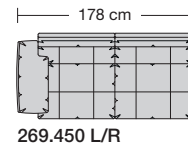

Lucca-LE18 Ausführung Spitzkissen

collection

Produktinformation

① **Nackenstütze**
Kammerkissen mit Daunencharakter. Füllung Polyschaumstäbchen und hochwertige Vliesfasern.

② **Rückenkissen**
Kammerkissen mit Daunencharakter. Füllung Polyschaumstäbchen und hochwertige Vliesfasern.

③ **Sitzkissen**
Kammerkissen mit Daunencharakter. Füllung Erpo Selecta RG 80.

④ **Unterfederung**
Dauerelastische Gummigurtunterfederung mit Polyetherschaumaufgabe und Polyestervliesabdeckung.

⑤ **Stahlrohrkonstruktion**
Das Prinzip der Bequemlichkeit für die stufenlose Anpassung von Rückenlehne und Sitz.

Sitzhöhen

Sitzhöhe 43 cm
Sitzhöhe 46 cm
durch Verlängerung des Seitenteils

⑥ **Fussausführung**
Wangenarmlehne mit Metallfussplatte
Metallkufe
Holzkufe