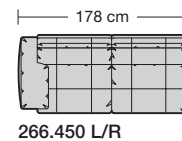

⑤ **Stahlrohrkonstruktion**
Das Prinzip der Bequemlichkeit für die stufenlose Anpassung von Rückenlehne und Sitz.

Sitzhöhen

Sitzhöhe 43 cm
Sitzhöhe 46 cm
durch Verlängerung des Seitenteils

⑥ **Fussausführung**
Wangenarmlehne mit Metallfussplatte
Metallkufe
Holzkufe

266.10

266.440 L/R

266.12

266.450 L/R

266.22

266.460 L/R

266.25

260.78 L/R