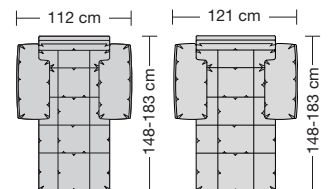

Sitzhöhen

Sitzhöhe 43 cm
Sitzhöhe 46 cm durch Verlängerung des Seitenteils

⑥ **Fussausführung**
Wangenarmlehne mit Metallfussplatte
Metallkufe
Holzkufe

260.10

260.440 L/R

260.12

260.450 L/R

260.22

260.460 L/R

260.25

260.78 L/R

260.79 L/R

260.32

260.780

260.790

260.60

Sitzhöhe 43 oder 46 cm bei der Bestellung unbedingt angeben.					
					
	Sessel	Sessel	Sofa 2-sitzig	Sofa 2 1/2-sitzig	Sofa 3-sitzig
Breite	105 cm	112 cm	180 cm	197 cm	249 cm
Bestell-Nr.	260.10	260.12	260.22	260.25	260.32
Stoffgruppe	13				
	14				
	15				
	16				
	17				
	18				
	19				
	20				
Ledergruppe					
	Ledergruppe D				
(Leder 170)	Ledergruppe E				
	Ledergruppe F				
(Leder 190)	Ledergruppe G				
	Ledergruppe H				
(Leder 43)	Ledergruppe I				
(Leder 42)	Ledergruppe J				
(Leder 250)	Ledergruppe K				
(Leder 430/45)	Ledergruppe L				
(Leder 390)	Ledergruppe M				
(Leder 450)	Ledergruppe N				
(Leder 550)	Ledergruppe O				
	Ledergruppe P				
	Ledergruppe Q				
Stoffbedarf, ohne Rapport					
140 cm breit	5.80 m	6.10 m	9.30 m	10.00 m	12.60 m