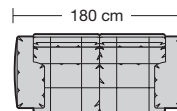

Sitzhöhen

Sitzhöhe 43 cm
Sitzhöhe 46 cm durch Verlängerung des Seitenteils

⑥ **Fussausführung**
Wangenarmlehne mit Metallfussplatte
Metallkufe
Holzkufe

260.10

260.440 L/R

260.12

260.450 L/R

260.22

260.460 L/R

260.25

260.78 L/R

260.79 L/R

260.32

260.780

260.790

260.60