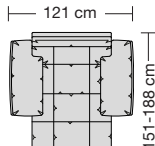

⑤ **Stahlrohrkonstruktion**
Das Prinzip der Bequemlichkeit für die stufenlose Anpassung von Rückenlehne und Sitz.

Sitzhöhen

Sitzhöhe 43 cm
Sitzhöhe 46 cm
durch Verlängerung des Seitenteils

⑥ **Fussausführung**
Wangenarmlehne mit Metallfussplatte
Metallkufe
Holzkufe