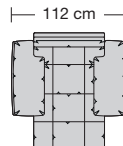

⑤ **Stahlrohrkonstruktion**
Das Prinzip der Bequemlichkeit für die stufenlose Anpassung von Rückenlehne und Sitz.

Sitzhöhen

Sitzhöhe 43 cm
Sitzhöhe 46 cm
durch Verlängerung des Seitenteils

⑥ **Fussausführung**
Wangenarmlehne mit Metallfussplatte
Metallkufe
Holzkufe