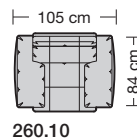

Sitzhöhen

Sitzhöhe 43 cm
Sitzhöhe 46 cm durch Verlängerung des Seitenteils

⑥ **Fussausführung**
Wangenarmlehne mit Metallfussplatte
Metallkufe
Holzkufe

260.10

260.440 L/R

260.12

260.450 L/R

260.22