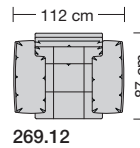

⑤ **Stahlrohrkonstruktion**
Das Prinzip der Bequemlichkeit für die stufenlose Anpassung von Rückenlehne und Sitz.

Sitzhöhen

Sitzhöhe 43 cm
Sitzhöhe 46 cm
durch Verlängerung des Seitenteils

⑥ **Fussausführung**
Wangenarmlehne mit Metallfussplatte
Metallkufe
Holzkufe