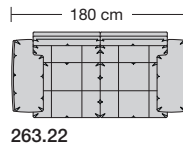

⑤ **Stahlrohrkonstruktion**
Das Prinzip der Bequemlichkeit für die stufenlose Anpassung von Rückenlehne und Sitz.

Sitzhöhen

Sitzhöhe 43 cm
Sitzhöhe 46 cm
durch Verlängerung des Seitenteils

⑥ **Fussausführung**
Wangenarmlehne mit Metallfussplatte
Metallkufe
Holzkufe