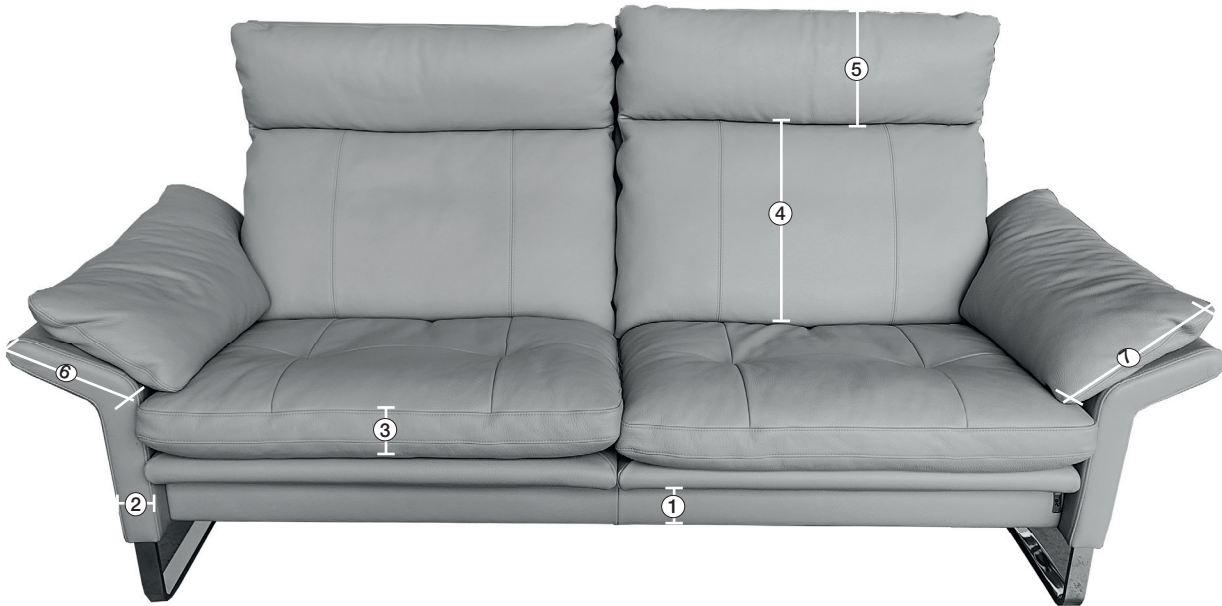

Möbel Letz GmbH
Am Gewerbepark 11
06895 Zahna-Elster

Tel.: 035383 - 6018 50

Fax.: 035383 - 6018 17

collection

erpo[®]
Sitz. Kultur.

Lucca-LE18 hoch
Ausführung Bodenkissen

1. **Zarge**
ca. 9 cm
2. **Armlehnenbreite**
ca. 6 cm
3. **Sitzkissenhöhe**
ca. 15 cm
4. **Rückenkissenhöhe**
ca. 38 cm
5. **Nackenstützenhöhe**
ca. 24 cm
6. **Armlehnenbreite beim Armlehnkissen**
ca. 21 cm
7. **Armlehnkissenbreite**
ca. 27 cm

Lucca-LE18 Ausführung Bodenkissen

collection

Produktinformation

① **Nackenstütze**
Kammerkissen mit Daunencharakter. Füllung Polyschaumstäbchen und hochwertige Vliesfasern.

② **Rückenkissen**
Kammerkissen mit Daunencharakter. Füllung Polyschaumstäbchen und hochwertige Vliesfasern.

③ **Sitzkissen**
Kammerkissen mit Daunencharakter. Füllung Erpo Selecta RG 80.

④ **Unterfederung**
Dauerelastische Gummigurtunterfederung mit Polyetherschaumauflage und Polyestervliesabdeckung.

⑤ **Stahlrohrkonstruktion**
Das Prinzip der Bequemlichkeit für die stufenlose Anpassung von Rückenlehne und Sitz.

Lucca-LE18 Ausführung Bodenkissen

collection

Produktinformation

Armlehnen-Belastbarkeit max. 30 kg

ER260 Lucca - Ausführung Bodenkissen

Füße

mit Wangenarmlehne und Metallfussplatte hochglanz oder matt verchromt.