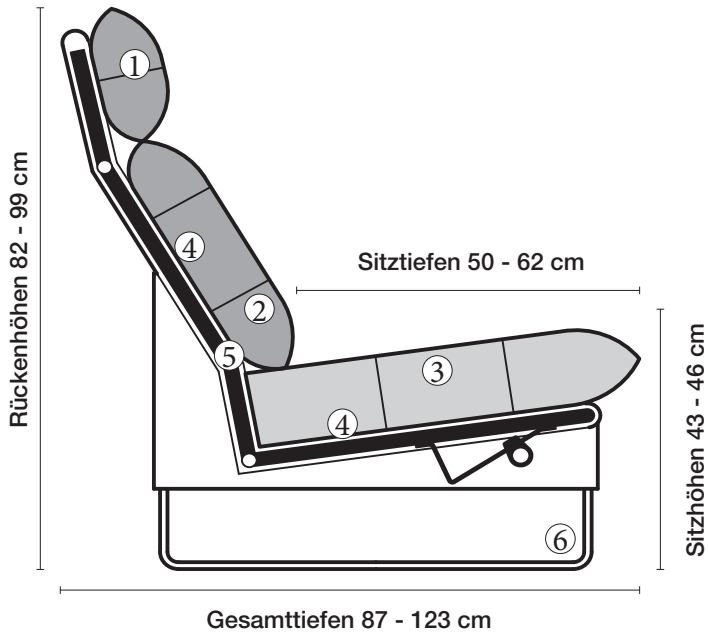

⑤ **Stahlrohrkonstruktion**
Das Prinzip der Bequemlichkeit für die stufenlose Anpassung von Rückenlehne und Sitz.

Sitzhöhen

Sitzhöhe 43 cm
Sitzhöhe 46 cm
durch Verlängerung des Seitenteils

⑥ **Fussausführung**
Wangenarmlehne mit Metallfussplatte
Metallkufe
Holzkufe

Lucca-LE18 hoch

Ausführung Spitzkissen

Die Sitzkissen sind preisgleich mit oder ohne Trennungsnähte lieferbar.

Sitzhöhe 43 oder 46 cm bei der Bestellung unbedingt angeben.					
					
	Longchair 2 Armlehnen	Longchair 2 Armlehnen			
Breite	112 x 148 cm	121 x 148 cm			
Bestell-Nr.	266.780	266.790			
Stoffgruppe	13				
	14				
	15				
	16				
	17				
	18				
	19				
	20				
Ledergruppe					
	Ledergruppe D				
(Leder 170)	Ledergruppe E				
	Ledergruppe F				
(Leder 190)	Ledergruppe G				
	Ledergruppe H				
(Leder 43)	Ledergruppe I				
(Leder 42)	Ledergruppe J				
(Leder 250)	Ledergruppe K				
(Leder 430/45)	Ledergruppe L				
(Leder 390)	Ledergruppe M				
(Leder 450)	Ledergruppe N				
(Leder 550)	Ledergruppe O				
	Ledergruppe P				
	Ledergruppe Q				
Stoffbedarf, ohne Rapport					
140 cm breit	5.70 m	6.00 m			

collection

erpo[®]
Sitz. Kultur.

Lucca-LE18 extra hoch
Ausführung Spitzkissen

Lucca-LE18 Ausführung Spitzkissen

collection

Produktinformation

① **Nackenstütze**
Kammerkissen mit Daunencharakter. Füllung Polyschaumstäbchen und hochwertige Vliesfasern.