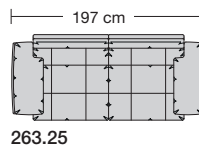

⑤ **Stahlrohrkonstruktion**
Das Prinzip der Bequemlichkeit für die stufenlose Anpassung von Rückenlehne und Sitz.

Sitzhöhen

Sitzhöhe 43 cm
Sitzhöhe 46 cm
durch Verlängerung des Seitenteils

⑥ **Fussausführung**
Wangenarmlehne mit Metallfussplatte
Metallkufe
Holzkufe