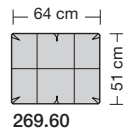

⑤ **Stahlrohrkonstruktion**
Das Prinzip der Bequemlichkeit für die stufenlose Anpassung von Rückenlehne und Sitz.

Sitzhöhen

Sitzhöhe 43 cm
Sitzhöhe 46 cm
durch Verlängerung des Seitenteils

⑥ **Fussausführung**
Wangenarmlehne mit Metallfussplatte
Metallkufe
Holzkufe