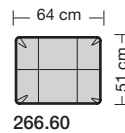

260.79 L/R

266.32

266.780

266.790

266.60

Lucca-LE18 Ausführung Spitzkissen

collection

Produktinformation