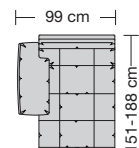

Lucca-LE18 hoch

Ausführung Bodenkissen

Die Sitzkissen sind preisgleich mit oder ohne Trennungsnähte lieferbar.

Sitzhöhe 43 oder 46 cm bei der Bestellung unbedingt angeben.					
	Longchair 2 Armlehnen	Longchair 2 Armlehnen			
Breite	112 x 148 cm	121 x 148 cm			
Bestell-Nr.	260.780	260.790			
Stoffgruppe	13				
	14				
	15				
	16				
	17				
	18				
	19				
	20				
Ledergruppe					
	Ledergruppe D				
(Leder 170)	Ledergruppe E				
	Ledergruppe F				
(Leder 190)	Ledergruppe G				
	Ledergruppe H				
(Leder 43)	Ledergruppe I				
(Leder 42)	Ledergruppe J				
(Leder 250)	Ledergruppe K				
(Leder 430/45)	Ledergruppe L				
(Leder 390)	Ledergruppe M				
(Leder 450)	Ledergruppe N				
(Leder 550)	Ledergruppe O				
	Ledergruppe P				
	Ledergruppe Q				
Stoffbedarf, ohne Rapport					
140 cm breit	5.70 m	6.00 m			

⑤ **Stahlrohrkonstruktion**
Das Prinzip der Bequemlichkeit für die stufenlose Anpassung von Rückenlehne und Sitz.

Sitzhöhen

Sitzhöhe 43 cm
Sitzhöhe 46 cm
durch Verlängerung des Seitenteils

⑥ **Fussausführung**
Wangenarmlehne mit Metallfussplatte
Metallkufe
Holzkufe