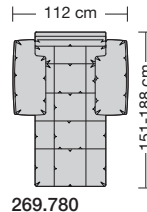

⑤ **Stahlrohrkonstruktion**
Das Prinzip der Bequemlichkeit für die stufenlose Anpassung von Rückenlehne und Sitz.

Sitzhöhen

Sitzhöhe 43 cm
Sitzhöhe 46 cm
durch Verlängerung des Seitenteils

⑥ **Fussausführung**
Wangenarmlehne mit Metallfussplatte
Metallkufe
Holzkufe