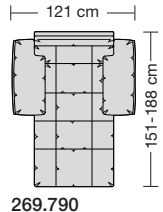

Lucca-LE18 Ausführung Spitzkissen

collection

Produktinformation

① **Nackenstütze**
Kammerkissen mit Daunencharakter. Füllung Polyschaumstäbchen und hochwertige Vliesfasern.

② **Rückenkissen**
Kammerkissen mit Daunencharakter. Füllung Polyschaumstäbchen und hochwertige Vliesfasern.

③ **Sitzkissen**
Kammerkissen mit Daunencharakter. Füllung Erpo Selecta RG 80.

④ **Unterfederung**
Dauerelastische Gummigurtunterfederung mit Polyetherschaumaufgabe und Polyestervliesabdeckung.

⑤ **Stahlrohrkonstruktion**
Das Prinzip der Bequemlichkeit für die stufenlose Anpassung von Rückenlehne und Sitz.

Sitzhöhen

Sitzhöhe 43 cm
Sitzhöhe 46 cm
durch Verlängerung des Seitenteils

⑥ **Fussausführung**
Wangenarmlehne mit Metallfussplatte
Metallkufe
Holzkufe