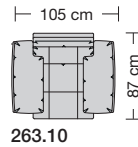

Lucca-LE18 hoch

Ausführung Bodenkissen

Die Sitzkissen sind preisgleich mit oder ohne Trennungsnähte lieferbar.

Sitzhöhe 43 oder 46 cm bei der Bestellung unbedingt angeben.					
	Longchair 2 Armlehnen	Longchair 2 Armlehnen			
Breite	112 x 148 cm	121 x 148 cm			
Bestell-Nr.	260.780	260.790			
Stoffgruppe	13				
	14				
	15				
	16				
	17				
	18				
	19				
	20				
Ledergruppe					
	Ledergruppe D				
(Leder 170)	Ledergruppe E				
	Ledergruppe F				
(Leder 190)	Ledergruppe G				
	Ledergruppe H				
(Leder 43)	Ledergruppe I				
(Leder 42)	Ledergruppe J				
(Leder 250)	Ledergruppe K				
(Leder 430/45)	Ledergruppe L				
(Leder 390)	Ledergruppe M				
(Leder 450)	Ledergruppe N				
(Leder 550)	Ledergruppe O				
	Ledergruppe P				
	Ledergruppe Q				
Stoffbedarf, ohne Rapport					
140 cm breit	5.70 m	6.00 m			

⑤ **Stahlrohrkonstruktion**
Das Prinzip der Bequemlichkeit für die stufenlose Anpassung von Rückenlehne und Sitz.

Sitzhöhen

Sitzhöhe 43 cm
Sitzhöhe 46 cm
durch Verlängerung des Seitenteils

⑥ **Fussausführung**
Wangenarmlehne mit Metallfussplatte
Metallkufe
Holzkufe