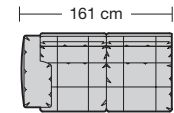

Sitzhöhen

Sitzhöhe 43 cm
Sitzhöhe 46 cm durch Verlängerung des Seitenteils

⑥ **Fussausführung**
Wangenarmlehne mit Metallfussplatte
Metallkufe
Holzkufe

260.10

260.440 L/R

260.12

260.450 L/R

260.22