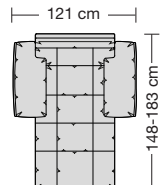

Lucca-LE18 Ausführung Spitzkissen

collection

Produktinformation

① **Nackenstütze**
Kammerkissen mit Daunencharakter. Füllung Polyschaumstäbchen und hochwertige Vliesfasern.

② **Rückenkissen**
Kammerkissen mit Daunencharakter. Füllung Polyschaumstäbchen und hochwertige Vliesfasern.

③ **Sitzkissen**
Kammerkissen mit Daunencharakter. Füllung Erpo Selecta RG 80.

④ **Unterfederung**
Dauerelastische Gummigurtunterfederung mit Polyetherschaumaufgabe und Polyestervliesabdeckung.

⑤ **Stahlrohrkonstruktion**
Das Prinzip der Bequemlichkeit für die stufenlose Anpassung von Rückenlehne und Sitz.

Sitzhöhen

Sitzhöhe 43 cm
Sitzhöhe 46 cm
durch Verlängerung des Seitenteils

⑥ **Fussausführung**
Wangenarmlehne mit Metallfussplatte
Metallkufe
Holzkufe

266.10

266.440 L/R

266.12

266.450 L/R

266.22

266.460 L/R

266.25

260.78 L/R

260.79 L/R

266.32

266.780

266.790

266.60