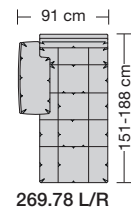

⑤ **Stahlrohrkonstruktion**
Das Prinzip der Bequemlichkeit für die stufenlose Anpassung von Rückenlehne und Sitz.

Sitzhöhen

Sitzhöhe 43 cm
Sitzhöhe 46 cm
durch Verlängerung des Seitenteils

⑥ **Fussausführung**
Wangenarmlehne mit Metallfussplatte
Metallkufe
Holzkufe