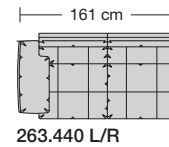

⑤ **Stahlrohrkonstruktion**
Das Prinzip der Bequemlichkeit für die stufenlose Anpassung von Rückenlehne und Sitz.

Sitzhöhen

Sitzhöhe 43 cm
Sitzhöhe 46 cm
durch Verlängerung des Seitenteils

⑥ **Fussausführung**
Wangenarmlehne mit Metallfussplatte
Metallkufe
Holzkufe