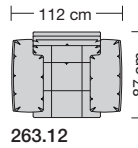

Lucca-LE18 hoch

Ausführung Bodenkissen

Die Sitzkissen sind preisgleich mit oder ohne Trennungsnähte lieferbar.

Sitzhöhe 43 oder 46 cm bei der Bestellung unbedingt angeben.					
	Longchair 2 Armlehnen	Longchair 2 Armlehnen			
Breite	112 x 148 cm	121 x 148 cm			
Bestell-Nr.	260.780	260.790			
Stoffgruppe	13				
	14				
	15				
	16				
	17				
	18				
	19				
	20				
Ledergruppe					
	Ledergruppe D				
(Leder 170)	Ledergruppe E				
	Ledergruppe F				
(Leder 190)	Ledergruppe G				
	Ledergruppe H				
(Leder 43)	Ledergruppe I				
(Leder 42)	Ledergruppe J				
(Leder 250)	Ledergruppe K				
(Leder 430/45)	Ledergruppe L				
(Leder 390)	Ledergruppe M				
(Leder 450)	Ledergruppe N				
(Leder 550)	Ledergruppe O				
	Ledergruppe P				
	Ledergruppe Q				
Stoffbedarf, ohne Rapport					
140 cm breit	5.70 m	6.00 m			

⑤ **Stahlrohrkonstruktion**
Das Prinzip der Bequemlichkeit für die stufenlose Anpassung von Rückenlehne und Sitz.

Sitzhöhen

Sitzhöhe 43 cm
Sitzhöhe 46 cm
durch Verlängerung des Seitenteils

⑥ **Fussausführung**
Wangenarmlehne mit Metallfussplatte
Metallkufe
Holzkufe