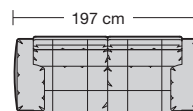

Sitzhöhen

Sitzhöhe 43 cm
Sitzhöhe 46 cm durch Verlängerung des Seitenteils

⑥ **Fussausführung**
Wangenarmlehne mit Metallfussplatte
Metallkufe
Holzkufe

260.10

260.440 L/R

260.12

260.450 L/R

260.22

260.460 L/R

260.25

260.78 L/R

260.79 L/R

260.32

260.780

260.790

260.60