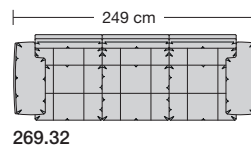

Lucca-LE18 Ausführung Spitzkissen

collection

Produktinformation

① **Nackenstütze**
Kammerkissen mit Daunencharakter. Füllung Polyschaumstäbchen und hochwertige Vliesfasern.

② **Rückenkissen**
Kammerkissen mit Daunencharakter. Füllung Polyschaumstäbchen und hochwertige Vliesfasern.

③ **Sitzkissen**
Kammerkissen mit Daunencharakter. Füllung Erpo Selecta RG 80.

④ **Unterfederung**
Dauerelastische Gummigurtunterfederung mit Polyetherschaumaufgabe und Polyestervliesabdeckung.

⑤ **Stahlrohrkonstruktion**
Das Prinzip der Bequemlichkeit für die stufenlose Anpassung von Rückenlehne und Sitz.

Sitzhöhen

Sitzhöhe 43 cm
Sitzhöhe 46 cm
durch Verlängerung des Seitenteils

⑥ **Fussausführung**
Wangenarmlehne mit Metallfussplatte
Metallkufe
Holzkufe