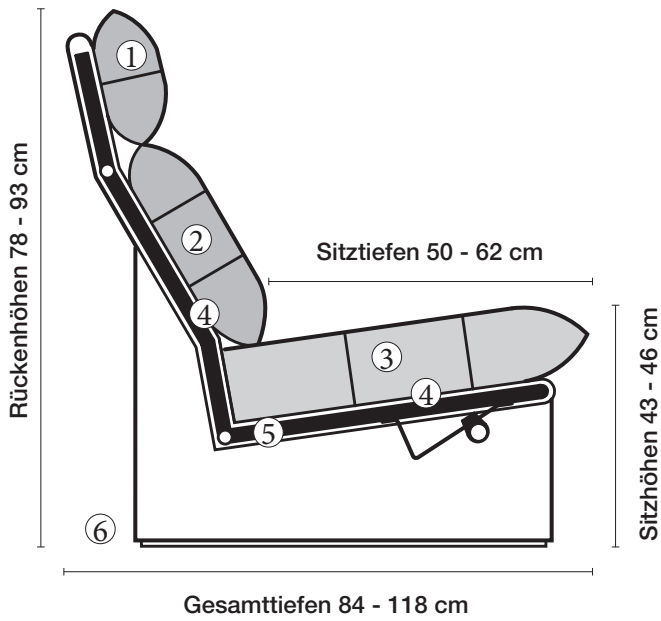

⑤ **Stahlrohrkonstruktion**
Das Prinzip der Bequemlichkeit für die stufenlose Anpassung von Rückenlehne und Sitz.

Sitzhöhen

Sitzhöhe 43 cm
Sitzhöhe 46 cm
durch Verlängerung des Seitenteils

⑥ **Fussausführung**
Wangenarmlehne mit Metallfussplatte
Metallkufe
Holzkufe

Lucca-LE18 extra hoch

Ausführung Bodenkissen

Die Sitzkissen sind preisgleich mit oder ohne Trennungsnähte lieferbar.

Sitzhöhe 43 oder 46 cm bei der Bestellung unbedingt angeben.					
	Longchair 2 Armlehnen	Longchair 2 Armlehnen			
Breite	112 x 151 cm	121 x 151 cm			
Bestell-Nr.	263.780	263.790			
Stoffgruppe	13				
	14				
	15				
	16				
	17				
	18				
	19				
	20				
Ledergruppe					
	Ledergruppe D				
(Leder 170)	Ledergruppe E				
	Ledergruppe F				
(Leder 190)	Ledergruppe G				
	Ledergruppe H				
(Leder 43)	Ledergruppe I				
(Leder 42)	Ledergruppe J				
(Leder 250)	Ledergruppe K				
(Leder 430/45)	Ledergruppe L				
(Leder 390)	Ledergruppe M				
(Leder 450)	Ledergruppe N				
(Leder 550)	Ledergruppe O				
	Ledergruppe P				
	Ledergruppe Q				
Stoffbedarf, ohne Rapport					
140 cm breit	5.70 m	6.00 m			

collection

erpo[®]
Sitz. Kultur.

Lucca-LE18 hoch
Ausführung Spitzkissen

Lucca-LE18 Ausführung Spitzkissen

collection

Produktinformation

① **Nackenstütze**
Kammerkissen mit Daunencharakter. Füllung Polyschaumstäbchen und hochwertige Vliesfasern.