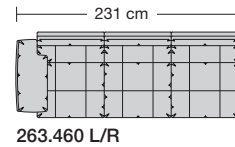

⑤ **Stahlrohrkonstruktion**
Das Prinzip der Bequemlichkeit für die stufenlose Anpassung von Rückenlehne und Sitz.

Sitzhöhen

Sitzhöhe 43 cm
Sitzhöhe 46 cm
durch Verlängerung des Seitenteils

⑥ **Fussausführung**
Wangenarmlehne mit Metallfussplatte
Metallkufe
Holzkufe