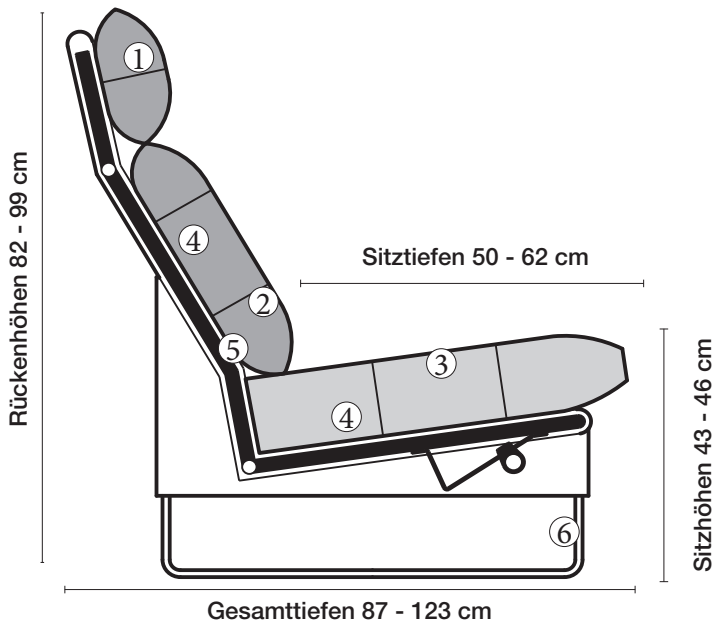

Sitzhöhen

Sitzhöhe 43 cm
Sitzhöhe 46 cm durch Verlängerung des Seitenteils

⑥ **Fussausführung**
Wangenarmlehne mit Metallfussplatte
Metallkufe
Holzkufe

260.10

260.440 L/R

260.12

260.450 L/R

260.22

Lucca-LE18 hoch

Ausführung Bodenkissen

Die Sitzkissen sind preisgleich mit oder ohne Trennungsnähte lieferbar.

Sitzhöhe 43 oder 46 cm bei der Bestellung unbedingt angeben.					
	Longchair 2 Armlehnen	Longchair 2 Armlehnen			
Breite	112 x 148 cm	121 x 148 cm			
Bestell-Nr.	260.780	260.790			
Stoffgruppe	13				
	14				
	15				
	16				
	17				
	18				
	19				
	20				
Ledergruppe					
	Ledergruppe D				
(Leder 170)	Ledergruppe E				
	Ledergruppe F				
(Leder 190)	Ledergruppe G				
	Ledergruppe H				
(Leder 43)	Ledergruppe I				
(Leder 42)	Ledergruppe J				
(Leder 250)	Ledergruppe K				
(Leder 430/45)	Ledergruppe L				
(Leder 390)	Ledergruppe M				
(Leder 450)	Ledergruppe N				
(Leder 550)	Ledergruppe O				
	Ledergruppe P				
	Ledergruppe Q				
Stoffbedarf, ohne Rapport					
140 cm breit	5.70 m	6.00 m			

collection

erpo[®]
Sitz. Kultur.

Lucca-LE18 extra hoch
Ausführung Bodenkissen

Lucca-LE18 Ausführung Bodenkissen

collection

Produktinformation

① **Nackenstütze**
Kammerkissen mit Daunencharakter. Füllung Polyschaumstäbchen und hochwertige Vliesfasern.

⑤ **Stahlrohrkonstruktion**
Das Prinzip der Bequemlichkeit für die stufenlose Anpassung von Rückenlehne und Sitz.

Sitzhöhen

Sitzhöhe 43 cm
Sitzhöhe 46 cm
durch Verlängerung des Seitenteils

⑥ **Fussausführung**
Wangenarmlehne mit Metallfussplatte
Metallkufe
Holzkufe