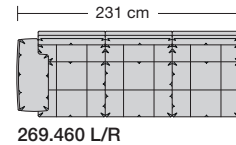

Lucca-LE18 Ausführung Spitzkissen

collection

Produktinformation

① **Nackenstütze**
Kammerkissen mit Daunencharakter. Füllung Polyschaumstäbchen und hochwertige Vliesfasern.

② **Rückenkissen**
Kammerkissen mit Daunencharakter. Füllung Polyschaumstäbchen und hochwertige Vliesfasern.

③ **Sitzkissen**
Kammerkissen mit Daunencharakter. Füllung Erpo Selecta RG 80.

④ **Unterfederung**
Dauerelastische Gummigurtunterfederung mit Polyetherschaumaufgabe und Polyestervliesabdeckung.

⑤ **Stahlrohrkonstruktion**
Das Prinzip der Bequemlichkeit für die stufenlose Anpassung von Rückenlehne und Sitz.

Sitzhöhen

Sitzhöhe 43 cm
Sitzhöhe 46 cm
durch Verlängerung des Seitenteils

⑥ **Fussausführung**
Wangenarmlehne mit Metallfussplatte
Metallkufe
Holzkufe