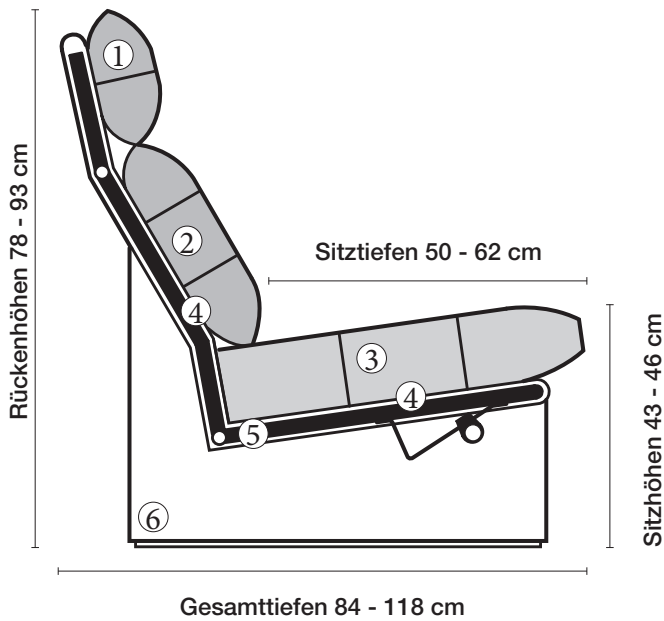

Lucca-LE18 Ausführung Bodenkissen

collection

Produktinformation

① **Nackenstütze**
Kammerkissen mit Daunencharakter. Füllung Polyschaumstäbchen und hochwertige Vliesfasern.

② **Rückenkissen**
Kammerkissen mit Daunencharakter. Füllung Polyschaumstäbchen und hochwertige Vliesfasern.

③ **Sitzkissen**
Kammerkissen mit Daunencharakter. Füllung Erpo Selecta RG 80.

④ **Unterfederung**
Dauerelastische Gummigurtunterfederung mit Polyetherschaumauflage und Polyestervliesabdeckung.

⑤ **Stahlrohrkonstruktion**
Das Prinzip der Bequemlichkeit für die stufenlose Anpassung von Rückenlehne und Sitz.

Sitzhöhen

Sitzhöhe 43 cm
Sitzhöhe 46 cm durch Verlängerung des Seitenteils

⑥ **Fussausführung**
Wangenarmlehne mit Metallfussplatte
Metallkufe
Holzkufe

260.10

260.440 L/R

260.12

260.450 L/R

260.22

260.460 L/R

260.25