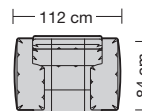

Sitzhöhen

Sitzhöhe 43 cm
Sitzhöhe 46 cm durch Verlängerung des Seitenteils

⑥ **Fussausführung**
Wangenarmlehne mit Metallfussplatte
Metallkufe
Holzkufe

260.10

260.440 L/R

260.12

260.450 L/R

260.22

260.460 L/R

260.25

260.78 L/R

260.79 L/R

260.32

260.780

260.790

260.60