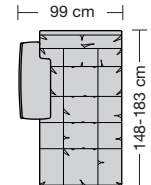

⑤ **Stahlrohrkonstruktion**
Das Prinzip der Bequemlichkeit für die stufenlose Anpassung von Rückenlehne und Sitz.

Sitzhöhen

Sitzhöhe 43 cm
Sitzhöhe 46 cm
durch Verlängerung des Seitenteils

⑥ **Fussausführung**
Wangenarmlehne mit Metallfussplatte
Metallkufe
Holzkufe

266.10

266.440 L/R

266.12

266.450 L/R

266.22

266.460 L/R

266.25

260.78 L/R