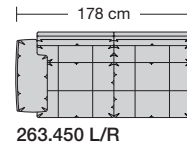

⑤ **Stahlrohrkonstruktion**
Das Prinzip der Bequemlichkeit für die stufenlose Anpassung von Rückenlehne und Sitz.

Sitzhöhen

Sitzhöhe 43 cm
Sitzhöhe 46 cm
durch Verlängerung des Seitenteils

⑥ **Fussausführung**
Wangenarmlehne mit Metallfussplatte
Metallkufe
Holzkufe