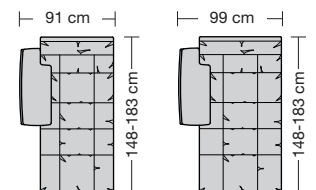

Sitzhöhen

Sitzhöhe 43 cm
Sitzhöhe 46 cm durch Verlängerung des Seitenteils

⑥ **Fussausführung**
Wangenarmlehne mit Metallfussplatte
Metallkufe
Holzkufe

260.10

260.440 L/R

260.12

260.450 L/R

260.22

260.460 L/R

260.25

260.78 L/R

260.79 L/R

260.32

260.780

260.790

260.60