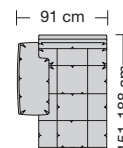

⑤ **Stahlrohrkonstruktion**
Das Prinzip der Bequemlichkeit für die stufenlose Anpassung von Rückenlehne und Sitz.

Sitzhöhen

Sitzhöhe 43 cm
Sitzhöhe 46 cm
durch Verlängerung des Seitenteils

⑥ **Fussausführung**
Wangenarmlehne mit Metallfussplatte
Metallkufe
Holzkufe