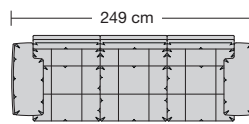

⑤ **Stahlrohrkonstruktion**
Das Prinzip der Bequemlichkeit für die stufenlose Anpassung von Rückenlehne und Sitz.

Sitzhöhen

Sitzhöhe 43 cm
Sitzhöhe 46 cm
durch Verlängerung des Seitenteils

⑥ **Fussausführung**
Wangenarmlehne mit Metallfussplatte
Metallkufe
Holzkufe