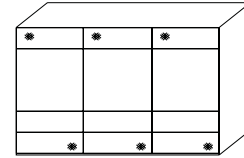

Innenausstattung
Texline

Breite/ Höhe/Tiefe: (in cm)	81 81		91 91		Glasausführung ↓
	B167 H222 T68	B167 H240 T68	B188 H222 T68	B188 H240 T68	
	44658 EUR	44665 EUR	44659 EUR	44666 EUR	A6/A7 A9/C2 C3
Breite/ Höhe/Tiefe: (in cm)	97 97		110 110		Glasausführung ↓
	B200 H222 T68	B200 H240 T68	B225 H222 T68	B225 H240 T68	
	57439 EUR	57443 EUR	44660 EUR	44667 EUR	A6/A7 A9/C2 C3
Breite/ Höhe/Tiefe: (in cm)	81 81 81		91 91 91		Glasausführung ↓
	B249 H222 T68	B249 H240 T68	B280 H222 T68	B280 H240 T68	
	44661 EUR	44668 EUR	44662 EUR	44669 EUR	A6/A7 A9/C2 C3