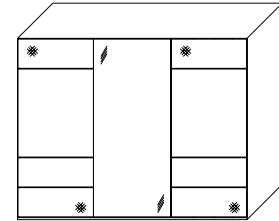

Sonate

Ausführung **Lucca** linke Türe/Mitteltüre Spiegel

①	②	③	④	⑤
Modell-Nr. SN	rechte Türe/Außentüren Buntglas	Griff-/Zierleisten 61 schwarz matt 71 alufarbig	linke Türe/Mitteltüre Kristallspiegel SP Spiegel	Korpus 19 Dekor Eiche grau 20 Dekor perlgrau 36 Dekor vulkan 44 Dekor saphir 91 Dekor Sand 96 Dekor weiß
	A6	Perlgrauglas mit silberfarbigen Zierlinien		
	A7	Sandglas mit silberfarbigen Zierlinien		
	A9	Vulkanglas mit silberfarbigen Zierlinien		
	C2	Saphirglas mit silberfarbigen Zierlinien		
	C3	Alpinweißglas mit silberfarbigen Zierlinien		
		Achtung: 81 chromfarbig finden Sie auf den folgenden Seiten!		

Innenausstattung
Texline

SONATE Panoramaschrank

inklusive Synchronbeschlag und Türdämpfer für die Mitteltüren

Breite/ Höhe/Tiefe: (in cm)	68 | 156 | 68		81 | 163 | 81		Glasausführung ↓
	B298 H222 T68		B331 H222 T68	B331 H240 T68	
	37866 EUR		37867 EUR	37868 EUR	A6/A7 A9/C2 C3
Breite/ Höhe/Tiefe: (in cm)	91 | 91 | 91 | 91		97 | 97 | 97 | 97		Glasausführung ↓
	B373 H222 T68	B373 H240 T68	B400 H222 T68	B400 H240 T68	
	37873 EUR	37874 EUR	37894 EUR	37895 EUR	A6/A7 A9/C2 C3