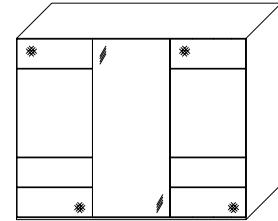

Sonate

Ausführung **Lucca** linke Türe/Mitteltüre Spiegel

①	②	③	④	⑤
Modell-Nr.	rechte Türe/Außentüren Buntglas	Griff-/Zierleisten	linke Türe/Mitteltüre Kristallspiegel	Korpus
SN	A6 Perlgrauglas mit silberfarbigen Zierlinien	81 chromfarbig	SP Spiegel	19 Dekor Eiche grau
	A7 Sandglas mit silberfarbigen Zierlinien	Achtung: 61 schwarz matt 71 alufarbig finden Sie auf den vorherigen Seiten!		20 Dekor perlgrau
	A9 Vulkanglas mit silberfarbigen Zierlinien		36 Dekor vulkan	
	C2 Saphirglas mit silberfarbigen Zierlinien		44 Dekor saphir	
	C3 Alpinweißglas mit silberfarbigen Zierlinien		91 Dekor Sand	
			96 Dekor weiß	

**Innenausstattung
Texline**

Breite/ Höhe/Tiefe: (in cm)	97 | 97 | 97			110 | 110 | 110			Glasausführung ↓		
	B298 H222 T68	B298 H240 T68	B336 H222 T68	B336 H240 T68					
	37751 EUR	37752 EUR	37753 EUR	37754 EUR	A6/A7 A9/C2 C3				
Breite/ Höhe/Tiefe: (in cm)	91 | 91 | 91 | 91				97 | 97 | 97 | 97				Glasausführung ↓
	B373 H222 T68	B373 H240 T68	B400 H222 T68	B400 H240 T68					
	37764 EUR	37765 EUR	37829 EUR	37830 EUR	A6/A7 A9/C2 C3