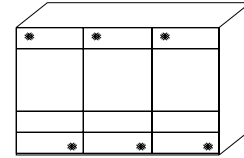

①	②
Modell-Nr.	Front Buntglas
SN	A6 Perlgrauglas mit silberfarbigen Zierlinien
	A7 Sandglas mit silberfarbigen Zierlinien
	A9 Vulkanglas mit silberfarbigen Zierlinien
	C2 Saphirglas mit silberfarbigen Zierlinien
	C3 Alpinweißglas mit silberfarbigen Zierlinien

③
Griff-/Zierleisten
81 chromfarbig

Achtung:
61 schwarz matt
71 alufarbig
finden Sie auf den vorherigen Seiten!

④
Korpus
19 Dekor Eiche grau
20 Dekor perlgrau
36 Dekor vulkan
44 Dekor saphir
91 Dekor Sand
96 Dekor weiß

**Innenausstattung
Textline**

SONATE Panoramaschrank

inklusive Synchronbeschlag und Türdämpfer für die Mitteltüren

Breite/ Höhe/Tiefe: (in cm)	68 | 156 | 68	81 | 163 | 81	Glasausführung ↓		
	B298 H222 T68	B298 H240 T68		B331 H222 T68	B331 H240 T68
Breite/ Höhe/Tiefe: (in cm)	91 | 91 | 91 | 91	97 | 97 | 97 | 97	Glasausführung ↓		
	B373 H222 T68	B373 H240 T68		B400 H222 T68	B400 H240 T68
* * * *	57442 EUR	44672 EUR	44673 EUR	A6/A7 A9/C2 C3	
* * * *	95251 EUR	95253 EUR	95252 EUR	95254 EUR	A6/A7 A9/C2 C3