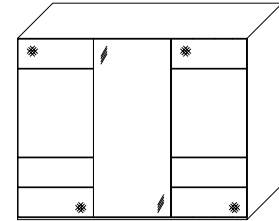

Sonate

Ausführung **Lucca** linke Türe/Mitteltüre Spiegel

①	②	③	④	⑤
Modell-Nr.	rechte Türe/Außentüren Buntglas	Griff-/Zierleisten	linke Türe/Mitteltüre Kristallspiegel	Korpus
SN	A6 Perlgrauglas mit silberfarbigen Zierlinien	81 chromfarbig	SP Spiegel	19 Dekor Eiche grau
	A7 Sandglas mit silberfarbigen Zierlinien	Achtung: 61 schwarz matt 71 alufarbig finden Sie auf den vorherigen Seiten!		20 Dekor perlgrau
	A9 Vulkanglas mit silberfarbigen Zierlinien		36 Dekor vulkan	
	C2 Saphirglas mit silberfarbigen Zierlinien		44 Dekor saphir	
	C3 Alpinweißglas mit silberfarbigen Zierlinien		91 Dekor Sand	
			96 Dekor weiß	

**Innenausstattung
Texline**

Breite/ Höhe/Tiefe: (in cm)	81 | 81			91 | 91			Glasausführung ↓
	B167 H222 T68	B167 H240 T68	B188 H222 T68	B188 H240 T68			
	37547 EUR	37548 EUR	37594 EUR	37595 EUR	A6/A7 A9/C2 C3		
Breite/ Höhe/Tiefe: (in cm)	97 | 97			110 | 110			Glasausführung ↓
	B200 H222 T68	B200 H240 T68	B225 H222 T68	B225 H240 T68			
	37638 EUR	37639 EUR	37663 EUR	37664 EUR	A6/A7 A9/C2 C3		
Breite/ Höhe/Tiefe: (in cm)	81 | 81 | 81			91 | 91 | 91			Glasausführung ↓
	B249 H222 T68	B249 H240 T68	B280 H222 T68	B280 H240 T68			
	37668 EUR	37669 EUR	37678 EUR	37679 EUR	A6/A7 A9/C2 C3