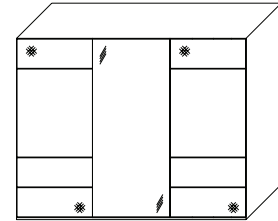

Sonate

Ausführung **Lucca** linke Türe/Mitteltüre Spiegel

①	②	③	④	⑤
Modell-Nr. SN	rechte Türe/Außentüren Buntglas	Griff-/Zierleisten 61 schwarz matt 71 alufarbig	linke Türe/Mitteltüre Kristallspiegel SP Spiegel	Korpus 19 Dekor Eiche grau 20 Dekor perlgrau 36 Dekor vulkan 44 Dekor saphir 91 Dekor Sand 96 Dekor weiß
	A6	Perlgrauglas mit silberfarbigen Zierlinien		
	A7	Sandglas mit silberfarbigen Zierlinien		
	A9	Vulkanglas mit silberfarbigen Zierlinien		
	C2	Saphirglas mit silberfarbigen Zierlinien		
	C3	Alpinweißglas mit silberfarbigen Zierlinien		

Achtung:
81 chromfarbig
finden Sie auf den folgenden Seiten!

Innenausstattung
Texline

SONATE Panoramaschrank

inklusive Synchronbeschlag und Türdämpfer für die Mitteltüren

Breite/ Höhe/Tiefe: (in cm)	68 156 68		81 163 81		Glasausführung ↓
	B298 H222 T68		B331 H222 T68	B331 H240 T68	
	37866 EUR		37867 EUR	37868 EUR	A6/A7 A9/C2 C3
Breite/ Höhe/Tiefe: (in cm)	91 91 91 91		97 97 97 97		Glasausführung ↓
	B373 H222 T68	B373 H240 T68	B400 H222 T68	B400 H240 T68	
	37873 EUR	37874 EUR	37894 EUR	37895 EUR	A6/A7 A9/C2 C3