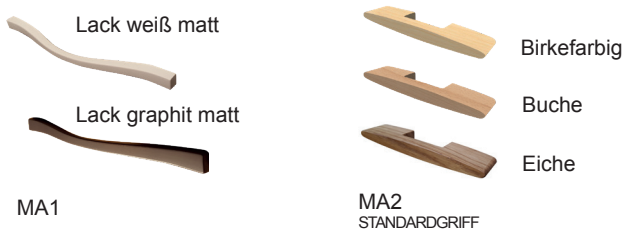

GRIFFE

Technische Daten:

Vitrinen

Türen mit Holzrahmen und Klarglasfüllung.

Türen

Türbänder in Ganzmetallausführung Nickel matt veredelt und mit Dämpfung.

Schubkästen

Sind mit kugelgelagerten Unterflurauszügen (max. 15kg/Kasten) mit Selbsteinzug und Dämpfung ausgestattet, zusätzlich bieten wir Ihnen passende Vollauszüge an.

Einlegeböden

Holzböden furniert oder Dekorfolie (je nach Position) oder Klarglas-Einlegeböden, Belastbarkeit je nach Breite der Böden ca. 10 kg.

Beleuchtung

Leuchtmittel LED, zur Wahl stehen: Glasbodenbeleuchtung oder Holzbodenbeleuchtung sowie Einbau-LED Strahler und indirekte Einbau-Beleuchtungsschienen. Alle Vitrinen sowie offenen Regale können mit einer speziell entwickelten Glasboden- bzw. Holzbodenbeleuchtung inkl. Stromschienenführung ausgestattet werden. Mit Hilfe der Stromschiene, die in die Korpusseite eingelassen ist, kann der Glas-/Holzboden jederzeit in der Höhe verstellt werden.

Funkfernbedienung

Kann als Alternative zum standardmäßigen Fußschalter eingesetzt werden. 4 Kanal - LED Funkdimmer.