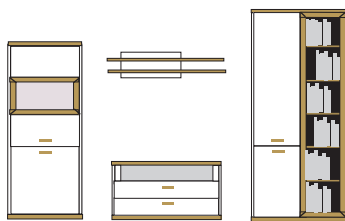

B ca.330 H 218/60/148 T41/50

- bestehend aus:
- Regal 12R 1 x 3275
 - TV-Element 1 x 3200
 - Wandboard 1 x 2415
 - Vitrinenschrank 8R 1 x 3257

PH 455

- mögliches Zubehör:
- 4er Set Holzbodenbeleuchtung 1 x 9334
 - Funkfernbedienung 1 x 9185
 - Einbausteckdose 1 x 9101
 - Vollauszug pro Schubkasten 1 x 9191
 - LED Spot für Vitrine 1 x 9581
 - indirekte Vitrinenbel. für Holzböden 1 x 9361