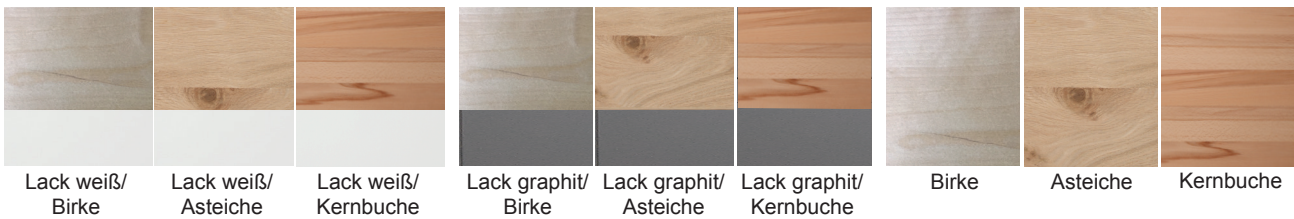

Möbel LETZ

Finden und Wohlfühlen

Typenplan

Madie von Wehrsdorfer - Highboard weiß/ Birke

Wichtiger Hinweis für Sie

Etwaige Hinweise des Herstellers in dieser Produktinformation, die sich auf die Gewährleistung beziehen, haben für Sie keinerlei Bindungswirkung und können von Ihnen ignoriert werden. Ihre gesetzlichen Gewährleistungsrechte als Verbraucher uns gegenüber, als Ihrem Verkäufer, werden dadurch in keiner Weise berührt oder eingeschränkt. Sie können sich wegen aller Mängel jederzeit an uns wenden. Darüber hinaus gehende Herstellergarantien bleiben natürlich unberührt. Dieser Artikel wird hergestellt von Wehrsdorfer Werkstätten, Dresdener Str. 43, 02689 Sohland, Deutschland, info@wehrsdorfer.de

Möbel Letz GmbH
Am Gewerbepark 11
06895 Zahna-Elster

Tel.: 035383 - 6018 50

Fax.: 035383 - 6018 17

MADIE

Typenliste

SYSTEMBESCHREIBUNG

FARBAUSFÜHRUNGEN:

Bei einer Bestellung kann jedes Element entweder einfarbig oder als Farbmix bestellt werden.

Bei einer Farbmix-Bestellung erhalten Sie die Abdeckplatte, den Sockelboden, den Vitrinenrahmen und den Innenkorpus in der angegebenen Akzentfarbe (Birke, Asteiche oder Kernbuche).

LACK

Wir verwenden umweltschonenden UV-härtenden Wasserlack. Diese Oberfläche zeichnet sich durch eine hohe Strapazierfähigkeit und gute Gebrauchseigenschaft aus. Zur Reinigung sollten Lackoberflächen am besten nur abgestaubt oder mit einem weichen, leicht feuchten Baumwolltuch ohne Zusatzmittel gereinigt werden.