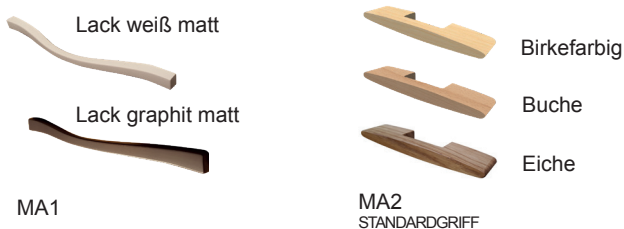

Möbel LETZ

Finden und Wohlfühlen

Typenplan

Madie von Wehrsdorfer - Highboard weiß/ Birke

Wichtiger Hinweis für Sie

Etwaige Hinweise des Herstellers in dieser Produktinformation, die sich auf die Gewährleistung beziehen, haben für Sie keinerlei Bindungswirkung und können von Ihnen ignoriert werden. Ihre gesetzlichen Gewährleistungsrechte als Verbraucher uns gegenüber, als Ihrem Verkäufer, werden dadurch in keiner Weise berührt oder eingeschränkt. Sie können sich wegen aller Mängel jederzeit an uns wenden. Darüber hinaus gehende Herstellergarantien bleiben natürlich unberührt. Dieser Artikel wird hergestellt von Wehrsdorfer Werkstätten, Dresdener Str. 43, 02689 Sohland, Deutschland, info@wehrsdorfer.de

Möbel Letz GmbH
Am Gewerbepark 11
06895 Zahna-Elster

Tel.: 035383 - 6018 50

Fax.: 035383 - 6018 17

MADIE

Typenliste

SYSTEMBESCHREIBUNG

FARBAUSFÜHRUNGEN:

Bei einer Bestellung kann jedes Element entweder einfarbig oder als Farbmix bestellt werden.

Bei einer Farbmix-Bestellung erhalten Sie die Abdeckplatte, den Sockelboden, den Vitrinenrahmen und den Innenkorpus in der angegebenen Akzentfarbe (Birke, Asteiche oder Kernbuche).

LACK

Wir verwenden umweltschonenden UV-härtenden Wasserlack. Diese Oberfläche zeichnet sich durch eine hohe Strapazierfähigkeit und gute Gebrauchseigenschaft aus. Zur Reinigung sollten Lackoberflächen am besten nur abgestaubt oder mit einem weichen, leicht feuchten Baumwolltuch ohne Zusatzmittel gereinigt werden.

GRIFFE

Technische Daten:

Vitrinen

Türen mit Holzrahmen und Klarglasfüllung.

Türen

Türbänder in Ganzmetallausführung Nickel matt veredelt und mit Dämpfung.

Schubkästen

Sind mit kugelgelagerten Unterflurauszügen (max. 15kg/Kasten) mit Selbsteinzug und Dämpfung ausgestattet, zusätzlich bieten wir Ihnen passende Vollauszüge an.