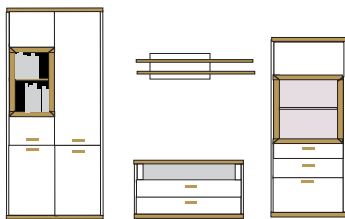

B ca.330 H218/60/183 T41/50

1. bestehend aus:
2. Regal-Schrankkombi 12R 1 x 3277
   - TV-Element 1 x 3200
   - Wandboard 1 x 2415
   - Vitrine 10R* 1 x 3267/3268

PH 457

1. mögliches Zubehör:
2. 1er Set Holzbodenbeleuchtung 1 x 9321
   - Vollauszug pro Schubkasten 1 x 9191
   - Einbausteckdose 1 x 9101
   - Funkfernbedienung 1 x 9185
   - 1er Set Glaskantenbeleuchtung 1 x 9531
   - 1er Set Holzbodenbeleuchtung 1 x 9331

* H/G= Holzböden oder Glasböden hinter Vitrinentüren, bitte angeben!