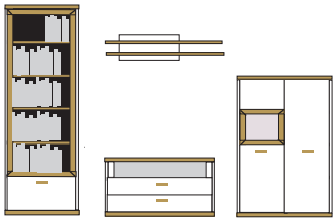

B ca.330 H 218/60/148 T41/50

1. bestehend aus:
2. Regal 12R 1 x 3275
   - TV-Element 1 x 3200
   - Wandboard 1 x 2415
   - Vitrinenschrank 8R 1 x 3257

PH 455

1. mögliches Zubehör:
2. 4er Set Holzbodenbeleuchtung 1 x 9334
   - Funkfernbedienung 1 x 9185
   - Einbausteckdose 1 x 9101
   - Vollauszug pro Schubkasten 1 x 9191
   - LED Spot für Vitrine 1 x 9581
   - indirekte Vitrinenbel. für Holzböden 1 x 9361