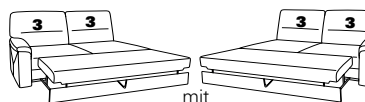

Abschlusselemente mit Funktion

85 Vorziehcouch
B/T/H: 175/93/91

86

83 Vorziehcouch
B/T/H: 145/93/91

84

73X mit Stauraum
B/T/H: 183/95/91

74X

71X mit Stauraum
B/T/H: 143/95/91

72X

53 mit Stauraum
B/T/H: 175/93/91

54

51 mit Stauraum

52

21 mit Hebebett
B/T/H: 175/93/91

22

19 mit Hebebett
B/T/H: 145/93/91

20

91 B/T/H: 94/234/91

92

29 B/T/H: 94/214/91

30

Abschlusselemente mit int. Eckteil

91 B/T/H: 94/234/91

92