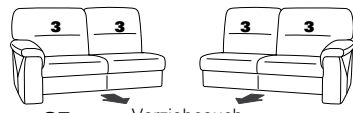

PLANOPOLY⁷

1101

Variante 73
mit Stauraum und
Kopfstütze 95Y

Variante 35
mit Kopfstütze 95X

Variante 68
mit Wallfree-Funktion

Typenplan 1101

Das Modell ist in zwei Sitzhöhen erhältlich: 45 cm und 47 cm
Die angegebenen Maße beziehen sich auf die Sitzhöhe mit 45 cm.

Eckelemente

89
B/T/H: 107/107/91

75
B/T/H: 107/107/91

79
B/T/H: 107/107/91

59
B/T/H: 91/91/91

49 B/T/H: 107/107/91
el. Relaxfunktion
-links-

50 B/T/H: 107/107/91
el. Relaxfunktion
-rechts-

76
B/T/H: 107/107/91

Abschlusselemente mit Funktion

85 Vorziehcouch
B/T/H: 175/93/91

86

83 Vorziehcouch
B/T/H: 145/93/91

84

73X mit Stauraum
B/T/H: 183/95/91

74X

71X mit Stauraum
B/T/H: 143/95/91