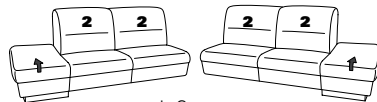

PLANOPOLY⁷

1101

Variante 73
mit Stauraum und
Kopfstütze 95Y

Variante 35
mit Kopfstütze 95X

Variante 68
mit Wallfree-Funktion

Typenplan 1101

Das Modell ist in zwei Sitzhöhen erhältlich: 45 cm und 47 cm
Die angegebenen Maße beziehen sich auf die Sitzhöhe mit 45 cm.

Eckelemente

89
B/T/H: 107/107/91

75
B/T/H: 107/107/91

79
B/T/H: 107/107/91

59
B/T/H: 91/91/91

49 B/T/H: 107/107/91
el. Relaxfunktion
-links-

50 B/T/H: 107/107/91
el. Relaxfunktion
-rechts-

76
B/T/H: 107/107/91

Abschlusselemente mit Funktion

85 Vorziehcouch
B/T/H: 175/93/91

86

83 Vorziehcouch
B/T/H: 145/93/91

84

73X mit Stauraum
B/T/H: 183/95/91

74X

71X mit Stauraum
B/T/H: 143/95/91

72X

53 mit Stauraum
B/T/H: 175/93/91

54

51 mit Stauraum

52

21 mit Hebebett
B/T/H: 175/93/91

22

19 mit Hebebett
B/T/H: 145/93/91