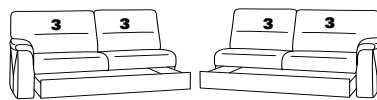

PLANOPOLY⁷

1101

Variante 73
mit Stauraum und
Kopfstütze 95Y

Variante 35
mit Kopfstütze 95X

Variante 68
mit Wallfree-Funktion

Typenplan 1101

Das Modell ist in zwei Sitzhöhen erhältlich: 45 cm und 47 cm
Die angegebenen Maße beziehen sich auf die Sitzhöhe mit 45 cm.

Eckelemente

89
B/T/H: 107/107/91

75
B/T/H: 107/107/91

79
B/T/H: 107/107/91

59
B/T/H: 91/91/91

49 B/T/H: 107/107/91
el. Relaxfunktion
-links-

50 B/T/H: 107/107/91
el. Relaxfunktion
-rechts-

76
B/T/H: 107/107/91

Abschlusselemente mit Funktion

85 Vorziehcouch
B/T/H: 175/93/91

86

83 Vorziehcouch
B/T/H: 145/93/91

84

73X mit Stauraum
B/T/H: 183/95/91

74X

71X mit Stauraum
B/T/H: 143/95/91

72X

53 mit Stauraum
B/T/H: 175/93/91

54

51 mit Stauraum

52

21 mit Hebebett
B/T/H: 175/93/91

22

19 mit Hebebett
B/T/H: 145/93/91