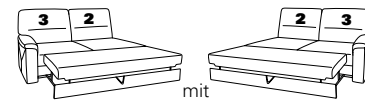

Abschlusselemente mit Funktion

85 Vorziehcouch
B/T/H: 175/93/91

86

83 Vorziehcouch
B/T/H: 145/93/91

84

73X mit Stauraum
B/T/H: 183/95/91

74X

71X mit Stauraum
B/T/H: 143/95/91

72X

53 mit Stauraum
B/T/H: 175/93/91

54

51 mit Stauraum

52

21 mit Hebebett
B/T/H: 175/93/91

22

19 mit Hebebett
B/T/H: 145/93/91

20

91 B/T/H: 94/234/91

92

29 B/T/H: 94/214/91

30

Abschlusselemente mit int. Eckteil

91 B/T/H: 94/234/91

92