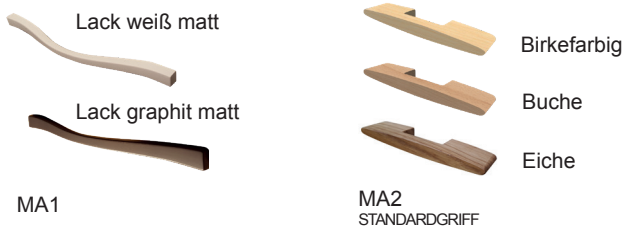

Möbel Letz GmbH
Am Gewerbepark 11
06895 Zahna-Elster

Tel.: 035383 - 6018 50

Fax.: 035383 - 6018 17

MADIE

Typenliste

SYSTEMBESCHREIBUNG

FARBAUSFÜHRUNGEN:

Bei einer Bestellung kann jedes Element entweder einfarbig oder als Farbmix bestellt werden.

Bei einer Farbmix-Bestellung erhalten Sie die Abdeckplatte, den Sockelboden, den Vitrinenrahmen und den Innenkorpus in der angegebenen Akzentfarbe (Birke, Asteiche oder Kernbuche).

LACK

Wir verwenden umweltschonenden UV-härtenden Wasserlack. Diese Oberfläche zeichnet sich durch eine hohe Strapazierfähigkeit und gute Gebrauchseigenschaft aus. Zur Reinigung sollten Lackoberflächen am besten nur abgestaubt oder mit einem weichen, leicht feuchten Baumwolltuch ohne Zusatzmittel gereinigt werden.

GRIFFE

Technische Daten:

Vitrinen

Türen mit Holzrahmen und Klarglasfüllung.

Türen

Türbänder in Ganzmetallausführung Nickel matt veredelt und mit Dämpfung.

Schubkästen

Sind mit kugelgelagerten Unterflur auszügen (max. 15kg/Kasten) mit Selbsteinzug und Dämpfung ausgestattet, zusätzlich bieten wir Ihnen passende Vollauszüge an.