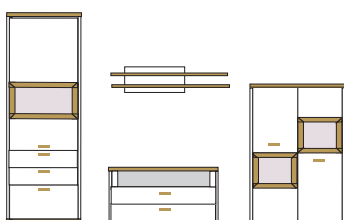

B ca.330 H218/60/148 T41/50

1. bestehend aus:
2. Vitrinenschrank 12R 1 x 3280
   - TV-Element 1 x 3200
   - Wandboard 1 x 2415
   - Vitrinenschrank 8R 1 x 3258

PH 459

1. mögliches Zubehör:
2. indirekte Vitrinenbel. für Holzböden 1 x 9362
   - indirekte Vitrinenbel. für Holzböden 2 x 9361
   - LED Spot für Vitrine 1 x 9581
   - Vollauszug pro Schubkasten 1 x 9191
   - Einbausteckdose 1 x 9101
   - Funkfernbedienung 1 x 9185