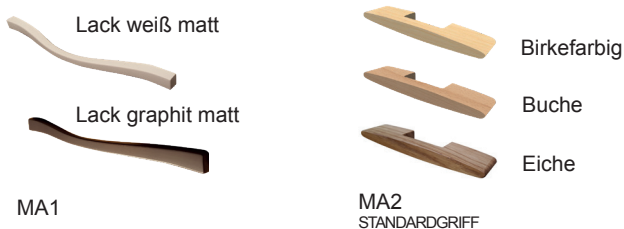

Möbel Letz GmbH
Am Gewerbepark 11
06895 Zahna-Elster

Tel.: 035383 - 6018 50

Fax.: 035383 - 6018 17

MADIE

Typenliste

SYSTEMBESCHREIBUNG

FARBAUSFÜHRUNGEN:

Bei einer Bestellung kann jedes Element entweder einfarbig oder als Farbmix bestellt werden.

Bei einer Farbmix-Bestellung erhalten Sie die Abdeckplatte, den Sockelboden, den Vitrinenrahmen und den Innenkorpus in der angegebenen Akzentfarbe (Birke, Asteiche oder Kernbuche).

LACK

Wir verwenden umweltschonenden UV-härtenden Wasserlack. Diese Oberfläche zeichnet sich durch eine hohe Strapazierfähigkeit und gute Gebrauchseigenschaft aus. Zur Reinigung sollten Lackoberflächen am besten nur abgestaubt oder mit einem weichen, leicht feuchten Baumwolltuch ohne Zusatzmittel gereinigt werden.

GRIFFE

Technische Daten:

Vitrinen

Türen mit Holzrahmen und Klarglasfüllung.

Türen

Türbänder in Ganzmetallausführung Nickel matt veredelt und mit Dämpfung.

Schubkästen

Sind mit kugelgelagerten Unterflurauszügen (max. 15kg/Kasten) mit Selbsteinzug und Dämpfung ausgestattet, zusätzlich bieten wir Ihnen passende Vollauszüge an.