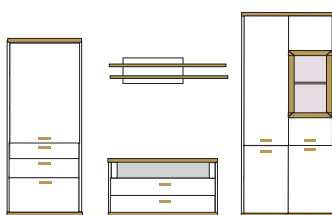

B ca.330 H183/60/218 T41/50

1. bestehend aus:
2. Schrank 10R 1 x 3264
   - TV-Element 1 x 3200
   - Wandboard 1 x 2415
   - Vitrinenschrank 12R* 1 x 3286/3287

PH 458

1. mögliches Zubehör:
2. Vollauszug pro Schubkasten 1 x 9191
   - Funkfernbedienung 1 x 9185
   - Einbausteckdose 1 x 9101
   - 1er Set Glaskantenbeleuchtung 1 x 9521
   - 1er Set Holzbodenbeleuchtung 1 x 9321

* H/G= Holzböden oder Glasböden hinter Vitrinentüren, bitte angeben!