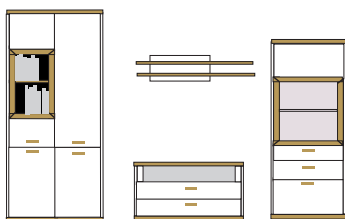

B ca.330 H218/60/183 T41/50

1. bestehend aus:
2. Regal-Schrankkombi 12R 1 x 3277
   - TV-Element 1 x 3200
   - Wandboard 1 x 2415
   - Vitrine 10R* 1 x 3267/3268

PH 457

1. mögliches Zubehör:
2. 1er Set Holzbodenbeleuchtung 1 x 9321
   - Vollauszug pro Schubkasten 1 x 9191
   - Einbausteckdose 1 x 9101
   - Funkfernbedienung 1 x 9185
   - 1er Set Glaskantenbeleuchtung 1 x 9531
   - 1er Set Holzbodenbeleuchtung 1 x 9331

* H/G= Holzböden oder Glasböden hinter Vitrinentüren, bitte angeben!