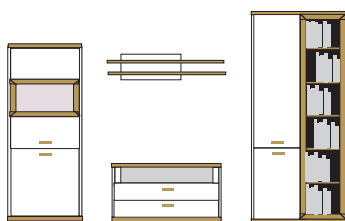

B ca.330 H 218/60/148 T41/50

- bestehend aus:
- Regal 12R 1 x 3275
 - TV-Element 1 x 3200
 - Wandboard 1 x 2415
 - Vitrinenschrank 8R 1 x 3257

PH 455

- mögliches Zubehör:
- 4er Set Holzbodenbeleuchtung 1 x 9334
 - Funkfernbedienung 1 x 9185
 - Einbausteckdose 1 x 9101
 - Vollauszug pro Schubkasten 1 x 9191
 - LED Spot für Vitrine 1 x 9581
 - indirekte Vitrinenbel. für Holzböden 1 x 9361