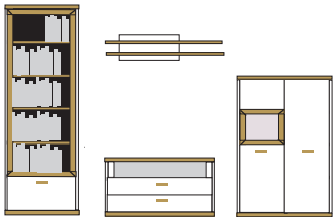

B ca.330 H 218/60/148 T41/50

1. bestehend aus:
2. Regal 12R 1 x 3275
   - TV-Element 1 x 3200
   - Wandboard 1 x 2415
   - Vitrinenschrank 8R 1 x 3257

PH 455

1. mögliches Zubehör:
2. 4er Set Holzbodenbeleuchtung 1 x 9334
   - Funkfernbedienung 1 x 9185
   - Einbausteckdose 1 x 9101
   - Vollauszug pro Schubkasten 1 x 9191
   - LED Spot für Vitrine 1 x 9581
   - indirekte Vitrinenbel. für Holzböden 1 x 9361