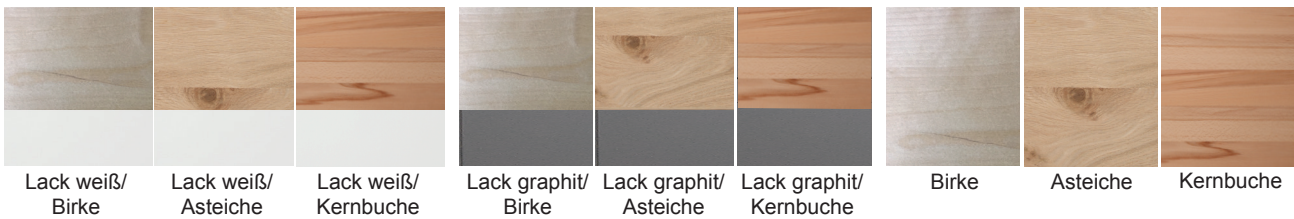

Möbel Letz GmbH
Am Gewerbepark 11
06895 Zahna-Elster

Tel.: 035383 - 6018 50

Fax.: 035383 - 6018 17

MADIE

Typenliste

SYSTEMBESCHREIBUNG

FARBAUSFÜHRUNGEN:

Bei einer Bestellung kann jedes Element entweder einfarbig oder als Farbmix bestellt werden.

Bei einer Farbmix-Bestellung erhalten Sie die Abdeckplatte, den Sockelboden, den Vitrinenrahmen und den Innenkorpus in der angegebenen Akzentfarbe (Birke, Asteiche oder Kernbuche).

LACK

Wir verwenden umweltschonenden UV-härtenden Wasserlack. Diese Oberfläche zeichnet sich durch eine hohe Strapazierfähigkeit und gute Gebrauchseigenschaft aus. Zur Reinigung sollten Lackoberflächen am besten nur abgestaubt oder mit einem weichen, leicht feuchten Baumwolltuch ohne Zusatzmittel gereinigt werden.