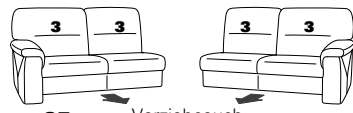

PLANOPOLY⁷

1101

Variante 73
mit Stauraum und
Kopfstütze 95Y

Variante 35
mit Kopfstütze 95X

Variante 68
mit Wallfree-Funktion

Typenplan 1101

Das Modell ist in zwei Sitzhöhen erhältlich: 45 cm und 47 cm
Die angegebenen Maße beziehen sich auf die Sitzhöhe mit 45 cm.

Eckelemente

89
B/T/H: 107/107/91

75
B/T/H: 107/107/91

79
B/T/H: 107/107/91

59
B/T/H: 91/91/91

49 B/T/H: 107/107/91
el. Relaxfunktion
-links-

50 B/T/H: 107/107/91
el. Relaxfunktion
-rechts-

76
B/T/H: 107/107/91

Abschlusselemente mit Funktion

85 Vorziehcouch
B/T/H: 175/93/91

86

17 mit Bettfunktion
B/T/H: 175/93/91

18

83 Vorziehcouch
B/T/H: 145/93/91

84

57 mit Stauraum
B/T/H: 61/96/86

58

15 el. Cumulus-Funktion
nicht an Spitzecke
59 stellen
B/T/H: 85/93/108

16

13 mit Wallfree
manuell oder elektrisch
B/T/H: 85/93/108

14

67 mit Wallfree
manuell oder elektrisch
B/T/H: 100/93/108

68

73X mit Stauraum
B/T/H: 183/95/91