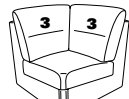

PLANOPOLY⁷

1101

Variante 73
mit Stauraum und
Kopfstütze 95Y

Variante 35
mit Kopfstütze 95X

Variante 68
mit Wallfree-Funktion

Typenplan 1101

Das Modell ist in zwei Sitzhöhen erhältlich: 45 cm und 47 cm
Die angegebenen Maße beziehen sich auf die Sitzhöhe mit 45 cm.

Eckelemente

89
B/T/H: 107/107/91

75
B/T/H: 107/107/91

79
B/T/H: 107/107/91

59
B/T/H: 91/91/91

49 B/T/H: 107/107/91
el. Relaxfunktion
-links-

50 B/T/H: 107/107/91
el. Relaxfunktion
-rechts-

76
B/T/H: 107/107/91

Abschlusselemente mit Funktion

85 Vorziehcouch
B/T/H: 175/93/91

86

17 mit Bettfunktion
B/T/H: 175/93/91

18

83 Vorziehcouch
B/T/H: 145/93/91

84

57 mit Stauraum
B/T/H: 61/96/86