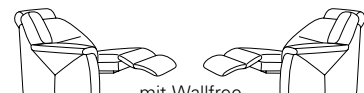

Abschlusselemente mit Funktion

85 Vorziehcouch
B/T/H: 175/93/91

86

17 mit Bettfunktion
B/T/H: 175/93/91

18

83 Vorziehcouch
B/T/H: 145/93/91

84

57 mit Stauraum
B/T/H: 61/96/86

58

15 el. Cumulus-Funktion
nicht an Spitzecke
59 stellen
B/T/H: 85/93/108

16

13 mit Wallfree
manuell oder elektrisch
B/T/H: 85/93/108

14

67 mit Wallfree
manuell oder elektrisch
B/T/H: 100/93/108

68

73X mit Stauraum
B/T/H: 183/95/91

74X

71X mit Stauraum
B/T/H: 143/95/91

72X

53 mit Stauraum
B/T/H: 175/93/91

54

51 mit Stauraum
B/T/H: 145/93/91

52

21 mit Hebebett
B/T/H: 175/93/91