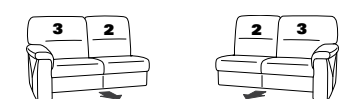

PLANOPOLY⁷

1101

Variante 73
mit Stauraum und
Kopfstütze 95Y

Variante 35
mit Kopfstütze 95X

Variante 68
mit Wallfree-Funktion

Typenplan 1101

Das Modell ist in zwei Sitzhöhen erhältlich: 45 cm und 47 cm
Die angegebenen Maße beziehen sich auf die Sitzhöhe mit 45 cm.

Abschlusselemente mit Funktion

85 Vorziehcouch
B/T/H: 175/93/91

86

17 mit Bettfunktion
B/T/H: 175/93/91

18

83 Vorziehcouch
B/T/H: 145/93/91

84

57 mit Stauraum
B/T/H: 61/96/86

58

15 el. Cumulus-Funktion
nicht an Spitzecke
59 stellen
B/T/H: 85/93/108

16

13 mit Wallfree
manuell oder elektrisch
B/T/H: 85/93/108

14

67 mit Wallfree
manuell oder elektrisch
B/T/H: 100/93/108

68

73X mit Stauraum
B/T/H: 183/95/91