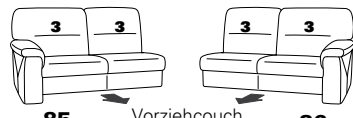

PLANOPOLY⁷

1101

Variante 73
mit Stauraum und
Kopfstütze 95Y

Variante 35
mit Kopfstütze 95X

Variante 68
mit Wallfree-Funktion

Typenplan 1101

Das Modell ist in zwei Sitzhöhen erhältlich: 45 cm und 47 cm
Die angegebenen Maße beziehen sich auf die Sitzhöhe mit 45 cm.

Sofas, Sessel, Hocker

62
B/T/H: 229/93/91

61
B/T/H: 199/93/91

60
B/T/H: 169/93/91

32
B/T/H: 109/93/91

mit Stauraum
02
B/T/H: 112/69/45

01X
B/T/H: 61/61/42

01U
B/T/H: 61/61/44

Abschlusselemente mit Funktion

85 Vorziehcouch
B/T/H: 175/93/91

86

83 Vorziehcouch
B/T/H: 145/93/91

84

73X mit Stauraum
B/T/H: 183/95/91

74X

71X mit Stauraum
B/T/H: 143/95/91

72X

53 mit Stauraum
B/T/H: 175/93/91

54

51 mit Stauraum
B/T/H: 145/93/91

52

21 mit Hehebett
B/T/H: 175/93/91

22

19 mit Hehebett
B/T/H: 145/93/91