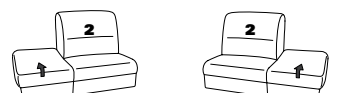

Abschlusselemente mit Funktion

85 Vorziehcouch
B/T/H: 175/93/91

86

17 mit Bettfunktion
B/T/H: 175/93/91

18

83 Vorziehcouch
B/T/H: 145/93/91

84

57 mit Stauraum
B/T/H: 61/96/86

58

15 el. Cumulus-Funktion
nicht an Spitzecke
59 stellen
B/T/H: 85/93/108

16

13 mit Wallfree
manuell oder elektrisch
B/T/H: 85/93/108

14

67 mit Wallfree
manuell oder elektrisch
B/T/H: 100/93/108

68

73X mit Stauraum
B/T/H: 183/95/91

74X

71X mit Stauraum
B/T/H: 143/95/91

72X

53 mit Stauraum
B/T/H: 175/93/91

54

51 mit Stauraum
B/T/H: 145/93/91

52

21 mit Hebebett
B/T/H: 175/93/91