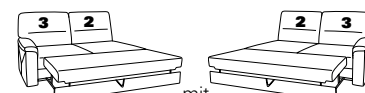

58

15 el. Cumulus-Funktion
nicht an Spitzecke
59 stellen
B/T/H: 85/93/108

16

13 mit Wallfree
manuell oder elektrisch
B/T/H: 85/93/108

14

67 mit Wallfree
manuell oder elektrisch
B/T/H: 100/93/108

68

73X mit Stauraum
B/T/H: 183/95/91

74X

71X mit Stauraum
B/T/H: 143/95/91

72X

53 mit Stauraum
B/T/H: 175/93/91

54

51 mit Stauraum
B/T/H: 145/93/91

52

21 mit Hebebett
B/T/H: 175/93/91

22

19 mit Hebebett
B/T/H: 145/93/91

20

Abschlusselemente mit int. Eckteil

91 B/T/H: 94/234/91

92

29 B/T/H: 94/214/91

30