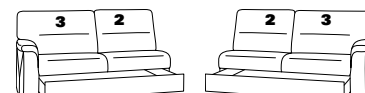

58

15 el. Cumulus-Funktion
nicht an Spitzecke
59 stellen
B/T/H: 85/93/108

16

13 mit Wallfree
manuell oder elektrisch
B/T/H: 85/93/108

14

67 mit Wallfree
manuell oder elektrisch
B/T/H: 100/93/108

68

73X mit Stauraum
B/T/H: 183/95/91

74X

71X mit Stauraum
B/T/H: 143/95/91

72X

53 mit Stauraum
B/T/H: 175/93/91

54

51 mit Stauraum
B/T/H: 145/93/91

52

21 mit Hebebett
B/T/H: 175/93/91

22

19 mit Hebebett
B/T/H: 145/93/91

20

Abschlusselemente mit int. Eckteil

91 B/T/H: 94/234/91

92

29 B/T/H: 94/214/91

30