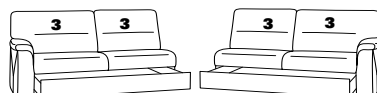

Abschlusselemente mit Funktion

85 Vorziehcouch
B/T/H: 175/93/91

86

17 mit Bettfunktion
B/T/H: 175/93/91

18

83 Vorziehcouch
B/T/H: 145/93/91

84

57 mit Stauraum
B/T/H: 61/96/86

58

15 el. Cumulus-Funktion
nicht an Spitzecke
59 stellen
B/T/H: 85/93/108

16

13 mit Wallfree
manuell oder elektrisch
B/T/H: 85/93/108

14

67 mit Wallfree
manuell oder elektrisch
B/T/H: 100/93/108

68

73X mit Stauraum
B/T/H: 183/95/91

74X

71X mit Stauraum
B/T/H: 143/95/91

72X

53 mit Stauraum
B/T/H: 175/93/91

54

51 mit Stauraum
B/T/H: 145/93/91

52

21 mit Hebebett
B/T/H: 175/93/91