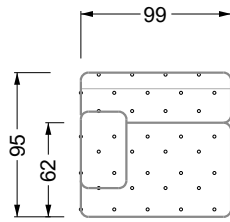

## Typenplan

Cocoa Island von Bretz - Sessel deep-purple-grün