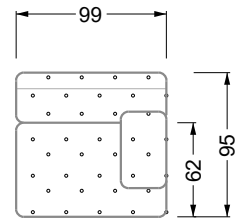

## Typenplan

Cocoa Island von Bretz - Sessel deep-purple-grün