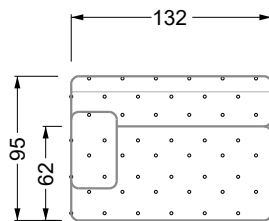

## Typenplan

Cocoa Island von Bretz - Sessel deep-purple-grün