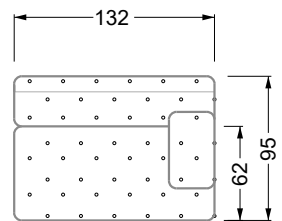

## Typenplan

Cocoa Island von Bretz - Sessel deep-purple-grün