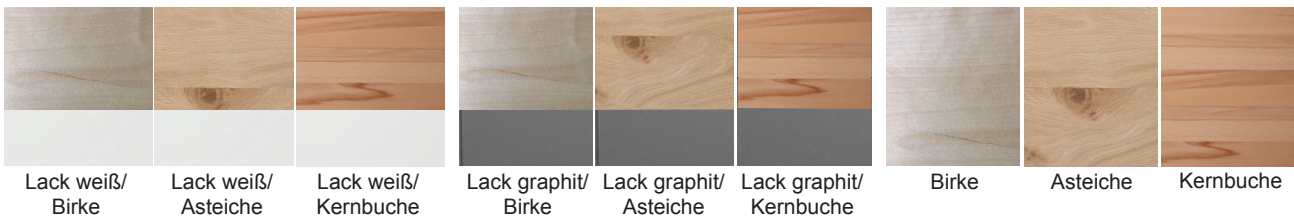

# MADIE

Typenliste

### FARBAUSFÜHRUNGEN:

Bei einer Bestellung kann jedes Element entweder einfarbig oder als Farbmix bestellt werden.  
Bei einer Farbmix-Bestellung erhalten Sie die Abdeckplatte, den Sockelboden, den Vitrinenrahmen und den Innenkorpus in der angegebenen Akzentfarbe (Birke, Asteiche oder Kernbuche).