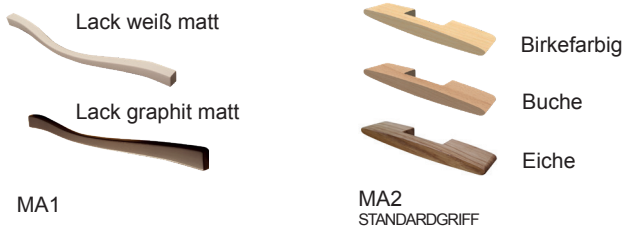

Möbel Letz GmbH
Am Gewerbepark 11
06895 Zahna-Elster

Tel.: 035383 - 6018 50

Fax.: 035383 - 6018 17

MADIE

Typenliste

SYSTEMBESCHREIBUNG

FARBAUSFÜHRUNGEN:

Bei einer Bestellung kann jedes Element entweder einfarbig oder als Farbmix bestellt werden.

Bei einer Farbmix-Bestellung erhalten Sie die Abdeckplatte, den Sockelboden, den Vitrinenrahmen und den Innenkorpus in der angegebenen Akzentfarbe (Birke, Asteiche oder Kernbuche).

LACK

Wir verwenden umweltschonenden UV-härtenden Wasserlack. Diese Oberfläche zeichnet sich durch eine hohe Strapazierfähigkeit und gute Gebrauchseigenschaft aus. Zur Reinigung sollten Lackoberflächen am besten nur abgestaubt oder mit einem weichen, leicht feuchten Baumwolltuch ohne Zusatzmittel gereinigt werden.

GRIFFE

Technische Daten:

Vitrinen

Türen mit Holzrahmen und Klarglasfüllung.

Türen

Türbänder in Ganzmetallausführung Nickel matt veredelt und mit Dämpfung.

Schubkästen

Sind mit kugelgelagerten Unterflurauszügen (max. 15kg/Kasten) mit Selbsteinzug und Dämpfung ausgestattet, zusätzlich bieten wir Ihnen passende Vollauszüge an.