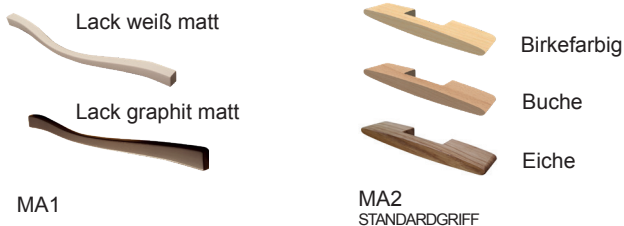

GRIFFE

Technische Daten:

Vitrinen

Türen mit Holzrahmen und Klarglasfüllung.

Türen

Türbänder in Ganzmetallausführung Nickel matt veredelt und mit Dämpfung.

Schubkästen

Sind mit kugelgelagerten Unterflurauszügen (max. 15kg/Kasten) mit Selbsteinzug und Dämpfung ausgestattet, zusätzlich bieten wir Ihnen passende Vollauszüge an.

Einlegeböden

Holzböden furniert oder Dekorfolie (je nach Position) oder Klarglas-Einlegeböden, Belastbarkeit je nach Breite der Böden ca. 10 kg.

Beleuchtung

Leuchtmittel LED, zur Wahl stehen: Glasbodenbeleuchtung oder Holzbodenbeleuchtung sowie Einbau-LED Strahler und indirekte Einbau-Beleuchtungsschienen. Alle Vitrinen sowie offenen Regale können mit einer speziell entwickelten Glasboden- bzw. Holzbodenbeleuchtung inkl. Stromschienenführung ausgestattet werden. Mit Hilfe der Stromschiene, die in die Korpusseite eingelassen ist, kann der Glas-/Holzboden jederzeit in der Höhe verstellt werden.

Funkfernbedienung

Kann als Alternative zum standardmäßigen Fußschalter eingesetzt werden. 4 Kanal - LED Funkdimmer.