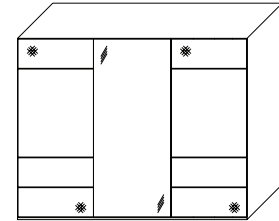

Sonate

Ausführung **Lucca** linke Türe/Mitteltüre Spiegel

①	②	③	④	⑤
Modell-Nr.	rechte Türe/Außentüren Buntglas	Griff-/Zierleisten	linke Türe/Mitteltüre Kristallspiegel	Korpus
SN	A6 Perlgrauglas mit silberfarbigen Zierlinien	81 chromfarbig	SP Spiegel	19 Dekor Eiche grau
	A7 Sandglas mit silberfarbigen Zierlinien	Achtung: 61 schwarz matt 71 alufarbig finden Sie auf den vorherigen Seiten!		20 Dekor perlgrau
	A9 Vulkanglas mit silberfarbigen Zierlinien		36 Dekor vulkan	
	C2 Saphirglas mit silberfarbigen Zierlinien		44 Dekor saphir	
	C3 Alpinweißglas mit silberfarbigen Zierlinien		91 Dekor Sand	
				96 Dekor weiß

**Innenausstattung
Textline**

SONATE Panoramaschrank

inklusive Synchronbeschlag und Türdämpfer für die Mitteltüren

Breite/ Höhe/Tiefe: (in cm)	68 | 156 | 68	81 | 163 | 81	Glasausführung ↓		
	B298 H222 T68	B331 H222 T68 B331 H240 T68			
Breite/ Höhe/Tiefe: (in cm)	91 | 91 | 91 | 91	97 | 97 | 97 | 97	Glasausführung ↓		
	B373 H222 T68 B373 H240 T68	B400 H222 T68 B400 H240 T68			
Breite/ Höhe/Tiefe: (in cm)	37866 EUR	37867 EUR	37868 EUR	A6/A7 A9/C2 C3	
Breite/ Höhe/Tiefe: (in cm)	37873 EUR	37874 EUR	37894 EUR	A6/A7 A9/C2 C3	
			37895 EUR