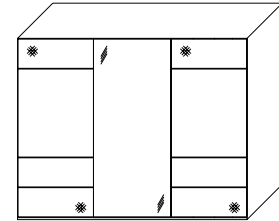

Sonate

Ausführung **Lucca** linke Türe/Mitteltüre Spiegel

①	②	③	④	⑤
Modell-Nr. SN	rechte Türe/Außentüren Buntglas	Griff-/Zierleisten 61 schwarz matt 71 alufarbig	linke Türe/Mitteltüre Kristallspiegel SP Spiegel	Korpus 19 Dekor Eiche grau 20 Dekor perlgrau 36 Dekor vulkan 44 Dekor saphir 91 Dekor Sand 96 Dekor weiß
	A6	Perlgrauglas mit silberfarbigen Zierlinien		
	A7	Sandglas mit silberfarbigen Zierlinien		
	A9	Vulkanglas mit silberfarbigen Zierlinien		
	C2	Saphirglas mit silberfarbigen Zierlinien		
	C3	Alpinweißglas mit silberfarbigen Zierlinien		

Achtung:
81 chromfarbig
finden Sie auf den folgenden Seiten!

Innenausstattung
Texline

SONATE Panoramaschrank

inklusive Synchronbeschlag und Türdämpfer für die Mitteltüren

Breite/ Höhe/Tiefe: (in cm)	68 156 68		81 163 81		Glasausführung ↓
	B298 H222 T68		B331 H222 T68	B331 H240 T68	
	37866 EUR		37867 EUR	37868 EUR	A6/A7 A9/C2 C3
Breite/ Höhe/Tiefe: (in cm)	91 91 91 91		97 97 97 97		Glasausführung ↓
	B373 H222 T68	B373 H240 T68	B400 H222 T68	B400 H240 T68	
	37873 EUR	37874 EUR	37894 EUR	37895 EUR	A6/A7 A9/C2 C3