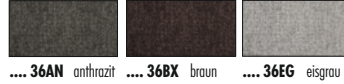

Ausführung **A**
mit Griffleiste

Ausführung **B**
mit Griff hinten

Ausführung **C**
mit Griffloch

BEZUGSVARIANTEN

Bezug: Feingewebe Romeo
(100% Polyester)

... 36AN anthrazit ... 36BX braun ... 36EG eisgrau

Bezug: Nubukleder-Optik Belvedere
(55% PU, 29% Polyester, 16% Baumwolle)

... 53AN anthrazit ... 53BX braun ... 53EG eisgrau

Bezug: Leder (100% Leder)

... 20AN anthrazit ... 20BX braun ... 20EG eisgrau

Ausführung **A**