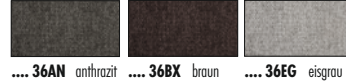

Ausführung **A**
mit Griffleiste

Ausführung **B**
mit Griff hinten

Ausführung **C**
mit Griffloch

BEZUGSVARIANTEN

Bezug: Feingewebe Romeo
(100% Polyester)

... 36AN anthrazit ... 36BX braun ... 36EG eisgrau

Bezug: Nubukleder-Optik Belvedere
(55% PU, 29% Polyester, 16% Baumwolle)

... 53AN anthrazit ... 53BX braun ... 53EG eisgrau

Bezug: Leder (100% Leder)

... 20AN anthrazit ... 20BX braun ... 20EG eisgrau

Ausführung **A**