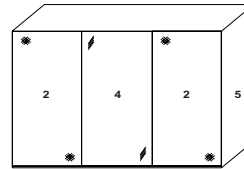

Sonate

Ausführung Rom linke Türe/Mitteltüre Spiegel

①	②	③	④	⑤
Modell-Nr.	rechte Türe/Außentüren Front Buntglas	Griff-/Zierleisten 81 chromfarbig	linke Türe/Mitteltüre Front Kristallspiegel SP Spiegel	Korpus
SN	GS Grauspiegel	Achtung: 61 schwarz matt 71 alufarbig finden Sie auf den vorherigen Seiten!		19 Dekor Eiche grau
	PG Perlgrauglas			20 Dekor perlgrau
	SN Sandglas			36 Dekor vulkan
	SU Saphirglas			44 Dekor saphir
	VK Vulkanglas			91 Dekor Sand
				96 Dekor weiß

rechte Türe/Außentüren Front Alpinweißglas
AW Alpinweißglas

rechte Türe/Außentüren Spiegel oder Glas
linke Türe/Mitteltüre Kristallspiegel

Innenausstattung
Texline

Breite/ Höhe/Tiefe: (in cm)	97 | 97 | 97			110 | 110 | 110			Glasausführung ↓
	B298 H222 T68	B298 H240 T68	B336 H222 T68	B336 H240 T68			
 mittlere Türe Spiegel	18086	18100 EUR	18087 EUR	18101 EUR	Buntglas		
	18086 EUR	18100 EUR	18087 EUR	18101 EUR	Alpinweißglas		
Breite/ Höhe/Tiefe: (in cm)	91 | 91 | 91 | 91			97 | 97 | 97 | 97			Glasausführung ↓
	B373 H222 T68	B373 H240 T68	B400 H222 T68	B400 H240 T68			
 mittlere Türen Spiegel	18088 EUR	18102 EUR	18089 EUR	18103 EUR	Buntglas		
	18088 EUR	18102 EUR	18089 EUR	18103 EUR	Alpinweißglas