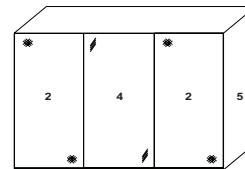

Sonate

Ausführung Rom linke Türe/Mitteltüre Spiegel

①	②	③	④	⑤
Modell-Nr.	rechte Türe/Außentüren Front Buntglas	Griff-/Zierleisten 81 chromfarbig	linke Türe/Mitteltüre Front Kristallspiegel	Korpus
SN	GS Grauspiegel	Achtung: 61 schwarz matt 71 alufarbig finden Sie auf den vorherigen Seiten!	SP Spiegel	19 Dekor Eiche grau
	PG Perlgrauglas			20 Dekor perlgrau
	SN Sandglas			36 Dekor vulkan
	SU Saphirglas			44 Dekor saphir
	VK Vulkanglas			91 Dekor Sand
				96 Dekor weiß

rechte Türe/Außentüren Front Alpinweißglas
AW Alpinweißglas

rechte Türe/Außentüren Spiegel oder Glas
linke Türe/Mitteltüre Kristallspiegel

Innenaus-
stattung
Texline

Breite/ Höhe/Tiefe: (in cm)	81 | 81			91 | 91			Glasaus- führung ↓
	B167 H222 T68	B167 H240 T68	B188 H222 T68	B188 H240 T68			
 linke Türe Spiegel	18080 EUR	18094 EUR	18081	18095 EUR	Buntglas		
	18080 EUR	18094 EUR	18081 EUR	18095 EUR	Alpin- weißglas		
Breite/ Höhe/Tiefe: (in cm)	97 | 97			110 | 110			Glasaus- führung ↓
	B200 H222 T68	B200 H240 T68	B225 H222 T68	B225 H240 T68			
 linke Türe Spiegel	18082 EUR	18096 EUR	18083 EUR	18097 EUR	Buntglas		
	18082 EUR	18096 EUR	18083	18097 EUR	Alpin- weißglas		
Breite/ Höhe/Tiefe: (in cm)	81 | 81 | 81			91 | 91 | 91			Glasaus- führung ↓
	B249 H222 T68	B249 H240 T68	B280 H222 T68	B280 H240 T68			
 mittlere Türe Spiegel	18084 EUR	18098	18085 EUR	18099 EUR	Buntglas		
	18084 EUR	18098 EUR	18085	18099 EUR	Alpin- weißglas