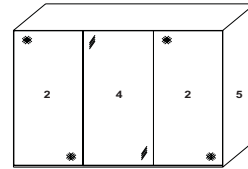

Sonate

Ausführung Rom linke Türe/Mitteltüre Spiegel

①	②	③	④	⑤
Modell-Nr.	rechte Türe/Außentüren Front Buntglas	Griff-/Zierleisten	linke Türe/Mitteltüre Front Kristallspiegel	Korpus
SN	GS Grauspiegel	61 schwarz matt	SP Spiegel	19 Dekor Eiche grau
	PG Perlgrauglas	71 alufarbig		20 Dekor perlgrau
	SN Sandglas	Achtung:	36 Dekor vulkan	
	SU Saphirglas	81 chromfarbig	44 Dekor saphir	
	VK Vulkanglas	finden Sie auf den folgenden Seiten!	91 Dekor Sand	
				96 Dekor weiß

rechte Türe/Außentüren Front Alpinweißglas
AW Alpinweißglas

**rechte Türe/Außentüren Spiegel oder Glas
linke Türe/Mitteltüre Kristallspiegel**

**Innenausstattung
Texline**

Breite/ Höhe/Tiefe: (in cm)	81 | 81		91 | 91		Glasausführung ↓
	B167 H222 T68	B167 H240 T68	B188 H222 T68	B188 H240 T68	
 linke Türe Spiegel	18080 EUR	18094	18081 EUR	18095	Buntglas
	18080 EUR	18094 EUR	18081 EUR	18095 EUR	Alpinweißglas
Breite/ Höhe/Tiefe: (in cm)	97 | 97		110 | 110		Glasausführung ↓
	B200 H222 T68	B200 H240 T68	B225 H222 T68	B225 H240 T68	
 linke Türe Spiegel	18082	18096 EUR	18083 EUR	18097 EUR	Buntglas
	18082 EUR	18096 EUR	18083 EUR	18097	Alpinweißglas
Breite/ Höhe/Tiefe: (in cm)	81 | 81 | 81		91 | 91 | 91		Glasausführung ↓
	B249 H222 T68	B249 H240 T68	B280 H222 T68	B280 H240 T68	
 mittlere Türe Spiegel	18084	18098 EUR	18085 EUR	18099 EUR	Buntglas
	18084	18098 EUR	18085 EUR	18099 EUR	Alpinweißglas