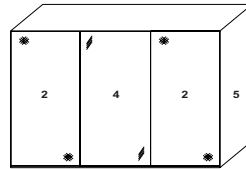

Sonate

Ausführung Rom linke Türe/Mitteltüre Spiegel

①	②	③	④	⑤
Modell-Nr.	rechte Türe/Außentüren Front Buntglas	Griff-/Zierleisten	linke Türe/Mitteltüre Front Kristallspiegel	Korpus
SN	GS Grauspiegel	61 schwarz matt	SP Spiegel	19 Dekor Eiche grau
	PG Perlgrauglas	71 alufarbig		20 Dekor perlgrau
	SN Sandglas	Achtung:		36 Dekor vulkan
	SU Saphirglas	81 chromfarbig		44 Dekor saphir
	VK Vulkanglas	finden Sie auf den folgenden Seiten!		91 Dekor Sand
				96 Dekor weiß

rechte Türe/Außentüren Front Alpinweißglas
AW Alpinweißglas

rechte Türe/Außentüren Spiegel oder Glas
linke Türe/Mitteltüre Kristallspiegel

Innenausstattung
Texline

Breite/ Höhe/Tiefe: (in cm)	97 | 97 | 97			110 | 110 | 110			Glasausführung ↓
	B298 H222 T68	B298 H240 T68	B336 H222 T68	B336 H240 T68			
mittlere Türe Spiegel	18086 EUR	18100 EUR	18087 EUR	18101 EUR	Buntglas		
	18086 EUR	18100 EUR	18087 EUR	18101 EUR	Alpinweißglas		
Breite/ Höhe/Tiefe: (in cm)	91 | 91 | 91 | 91			97 | 97 | 97 | 97			Glasausführung ↓
	B373 H222 T68	B373 H240 T68	B400 H222 T68	B400 H240 T68			
mittlere Türen Spiegel	18088	18102 EUR	18089 EUR	18103	Buntglas		
	18088	18102 EUR	18089 EUR	18103 EUR	Alpinweißglas