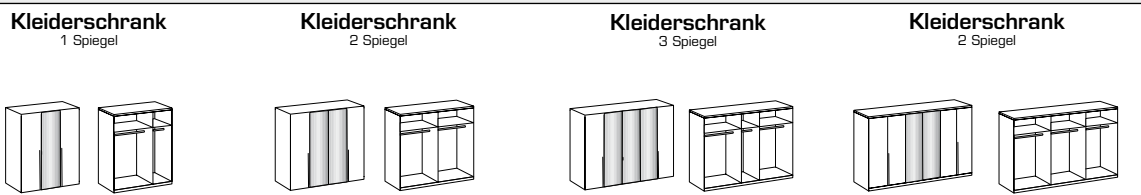

Schrankschranktiefe = 58 cm

	Kleiderschrank 1 Spiegel	Kleiderschrank 2 Spiegel	Kleiderschrank 3 Spiegel	Kleiderschrank 2 Spiegel
Artikel-Nr.	565	568	566	567
Breite (cm)	135	180	225	270
Höhe (cm)	208	208	208	208
Tiefe (cm)	58	58	58	58
Gewicht - kg	114	137	171	195
Volumen - cbm	0,2365	0,2413	0,3078	0,3443
Anzahl Colli	4	5	7	7
Fakt.