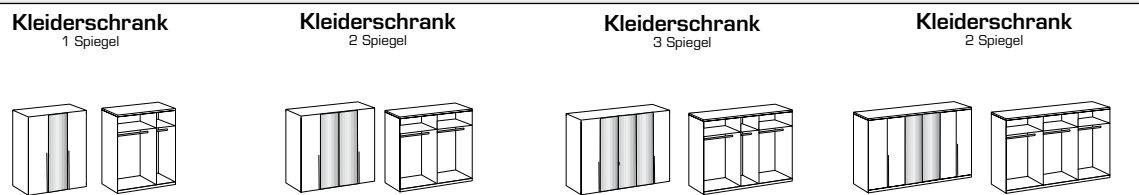

Schrankschranktiefe = 58 cm

Artikel-Nr.	407	408	410	411
Breite (cm)	135	180	225	270
Höhe (cm)	236	236	236	236
Tiefe (cm)	58	58	58	58
Gewicht - kg	122	148	179	195
Volumen - cbm	0,2828	0,3031	0,3498	0,3932
Anzahl Colli	5	6	7	7
Fakt.