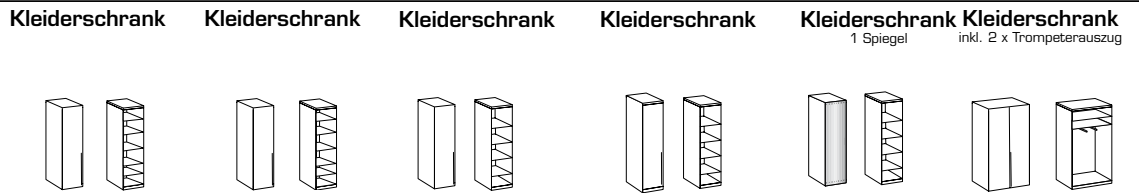

NEW YORK D

Dekor P15: Front + Schubkästen Hochglanz Lack Weiß, Korpus Weiß
Dekor P17: Front Hochglanz Lack Weiß, Korpus + Schubkästen Eiche-sägerau-Nachbildung

Systemprogramm

H = 236 cm

Schrankschranktiefe = 40 cm

Artikel-Nr.	379	380	346	211	212	383
Breite (cm)	30	35	40	45	45	90
Höhe (cm)	236	236	236	236	236	236
Tiefe (cm)	40	40	40	40	40	40
Gewicht - kg	38	40	42	44	1	58
Volumen - cbm	0,081	0,081	0,081	0,1231		0,1284
Anzahl Colli	2	2	2	2		2
Fakt.