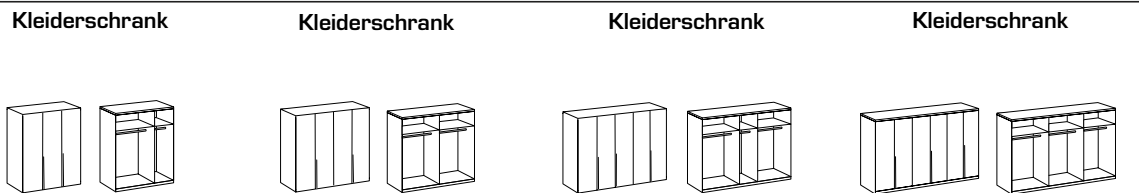

Schrankschranktiefe = 58 cm

Artikel-Nr.	402	403	404	405
Breite (cm)	135	180	225	270
Höhe (cm)	236	236	236	236
Tiefe (cm)	58	58	58	58
Gewicht - kg	118	136	163	183
Volumen - cbm	0,2828	0,3031	0,3498	0,3932
Anzahl Colli	5	6	7	7
Fakt.