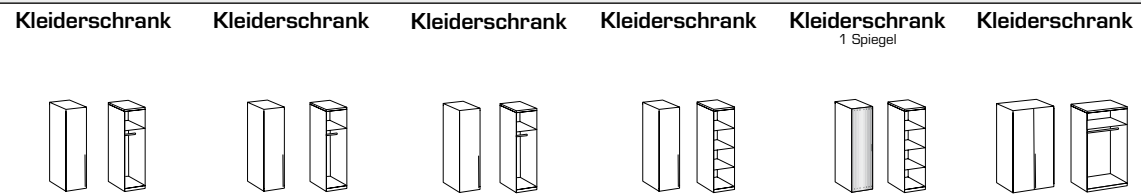

Schrankschranktiefe = 58 cm

	Kleiderschrank	Kleiderschrank	Kleiderschrank	Kleiderschrank	Kleiderschrank 1 Spiegel	Kleiderschrank
Artikel-Nr.	384	385	347	500	503	501
Breite (cm)	30	35	40	45	45	90
Höhe (cm)	208	208	208	208	208	208
Tiefe (cm)	58	58	58	58	58	58
Gewicht - kg	43	44	45	54	57	68
Volumen - cbm	0,0918	0,0918	0,0918	0,1298	0,1298	0,157
Anzahl Colli	2	2	2	4	4	3
Fakt.