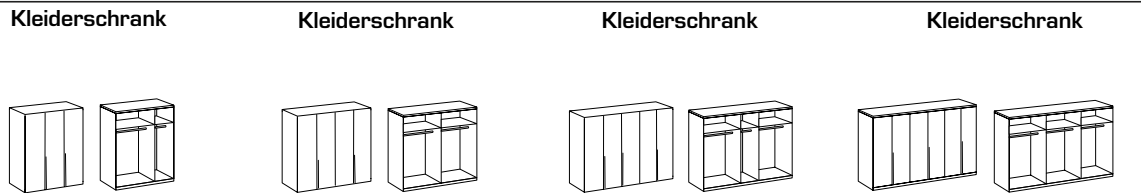

Schrankschranktiefe = 58 cm

	Kleiderschrank	Kleiderschrank	Kleiderschrank	Kleiderschrank
Artikel-Nr.	502	577	558	578
Breite (cm)	135	180	225	270
Höhe (cm)	208	208	208	208
Tiefe (cm)	58	58	58	58
Gewicht - kg	106	135	161	193
Volumen - cbm	0,2365	0,2431	0,3096	0,3461
Anzahl Colli	4	5	7	7
Fakt.