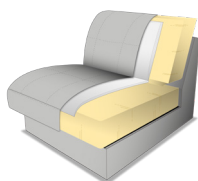

MODELLBESCHREIBUNG:

GESTELL: Holzrahmen, Holzwerkstoffe verleimt, verdübelt.

POLSTERUNG SITZ: Wellenfedern, PUR-Schaum, Watteabdeckung.

SITZKOMFORT: standardmäßig: PUR Schaum.

alternativ: Federkern
gegen Aufpreis möglich