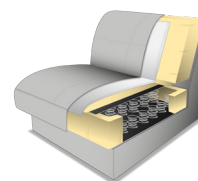

Bitte immer angeben, ansonsten wird PUR-Schaum geliefert.
Bei Sitzkomfort Federkern erhöht sich die Sitzhöhe zusätzlich um ca. 1 cm.

POLSTERUNG RÜCKEN: Gummigurte, PUR-Schaum, Watteabdeckung.

SITZHÖHE: Zwei Sitzhöhen zur Auswahl: standardmäßig 46 cm oder alternativ 49 cm,
über höhere FüÙe gesteuert.
Bitte immer angeben, ansonsten wird SH 46 cm geliefert.