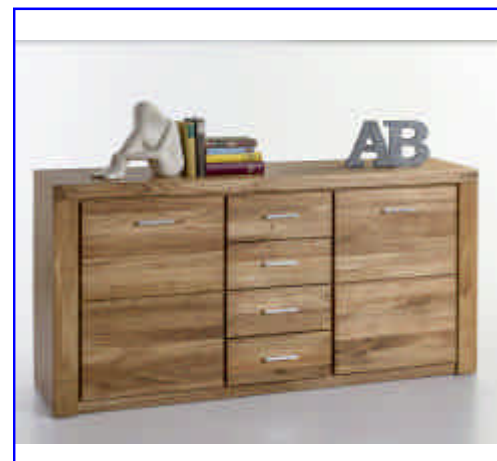

2336	Sideboard zwei Türen außen 4 Schubkästen in der Mitte ca. B 158 x H 80 x T 40 cm
	Wildeiche-teilmassiv, geölt Deckelplatte Wildeiche furniert geölt