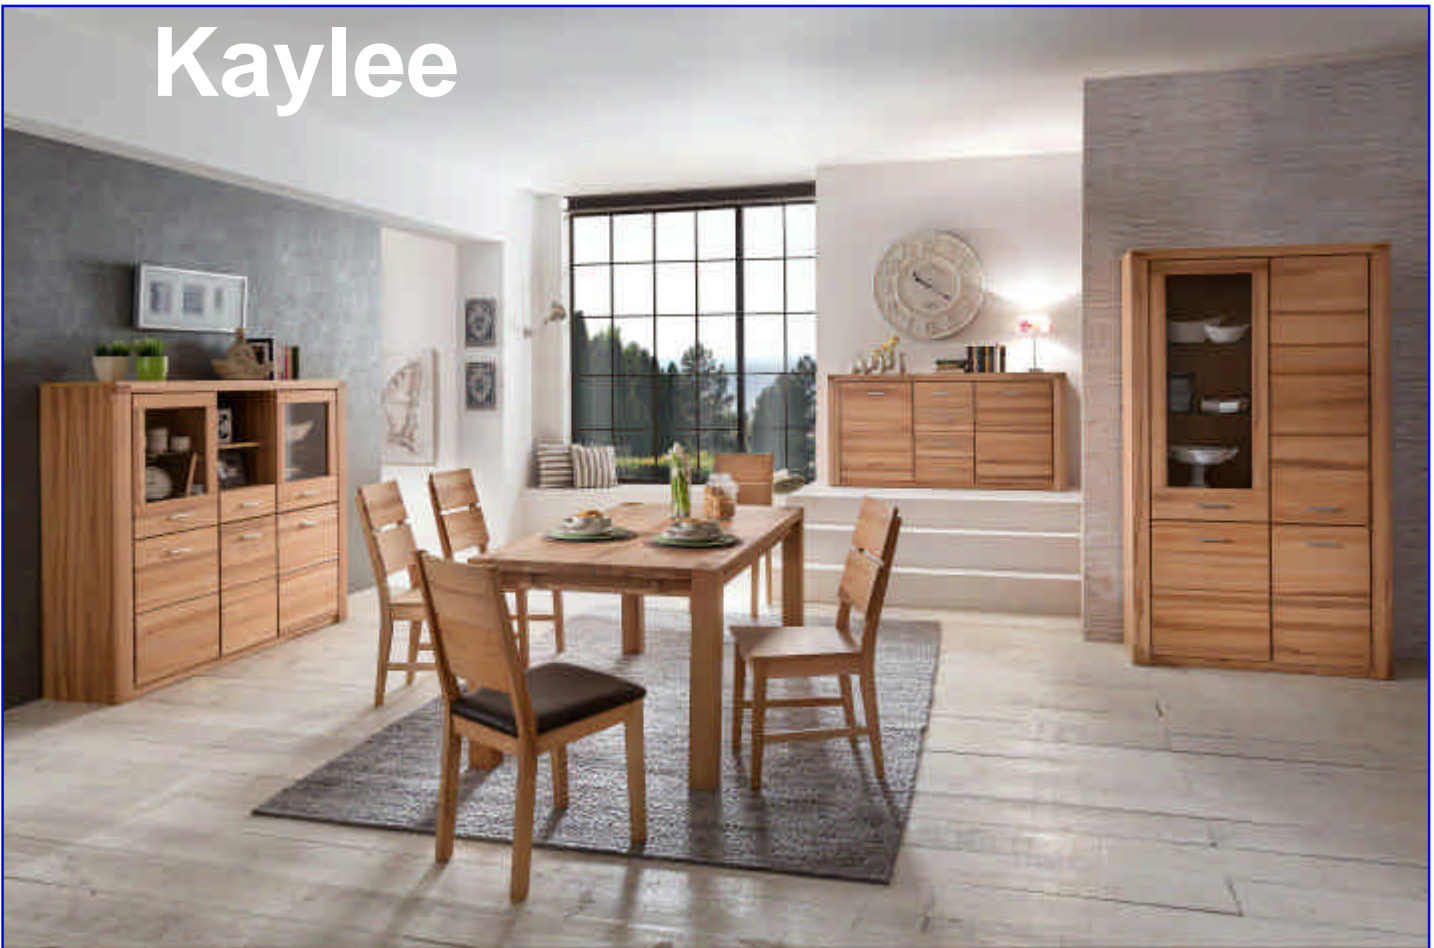

6331

Vitrine mit 3 Schubkästen
1 Tür mit Glaseinsatz
ca. B 68 x H 200 x T 40 cm

6334

Regal mit 2 Schubkästen
und 3 offenen Fächern
Oberplatte Massivholz
ca. B 68 x H 140 x T 40 cm

6337

TV-Kommode
mit 2 Schubkästen und
2 offenen Fächern
ca. B 138 x H 51 x T 40 cm

6339

Wandbord in L-Form
Tiefe der Ablage ca. 17,5 cm
Kernbuche-teilmassiv, geölt
ca. B 135 x H 20 x T 20 cm

Kaylee

Programm Kaylee

- Fronten Kernbuche-massiv, geölt mit durchgehender Lamelle -
- Korpus Kernbuche-Nachbildung -
- Artikel bis 140 cm Höhe Massivholz-Deckelplatte mit durchgehender Lamelle -

6336

Sideboard
2 Türen außen
4 Schubkästen in der Mitte
Oberplatte Massivholz
ca. B 158 x H 82 x T 40 cm

Kaylee

Programm Kaylee

- Fronten Wildeiche-massiv geölt mit durchgehender Lamelle -
- Korpus Wildeiche furniert geölt -
- sichtbare Deckelplatten bei Artikeln bis 140 cm Höhe Wildeiche furniert geölt -
- Deckelplatten bei Artikeln mit 200 cm Höhe und Einlegeböden Wildeiche foliert -

2339

Wandbord in L-Form
Tiefe der Ablage ca. 17,5 cm
Wildeiche-teilmassiv, geölt
ca. B 138 x H 20 x T 20 cm

Kaylee

Programm Kaylee

- Fronten Wildeiche-massiv geölt mit durchgehender Lamelle -
- Korpus Wildeiche furniert geölt -
- sichtbare Deckelplatten bei Artikeln bis 140 cm Höhe Wildeiche furniert geölt -
- Deckelplatten bei Artikeln mit 200 cm Höhe Wildeiche-Nachbildung -