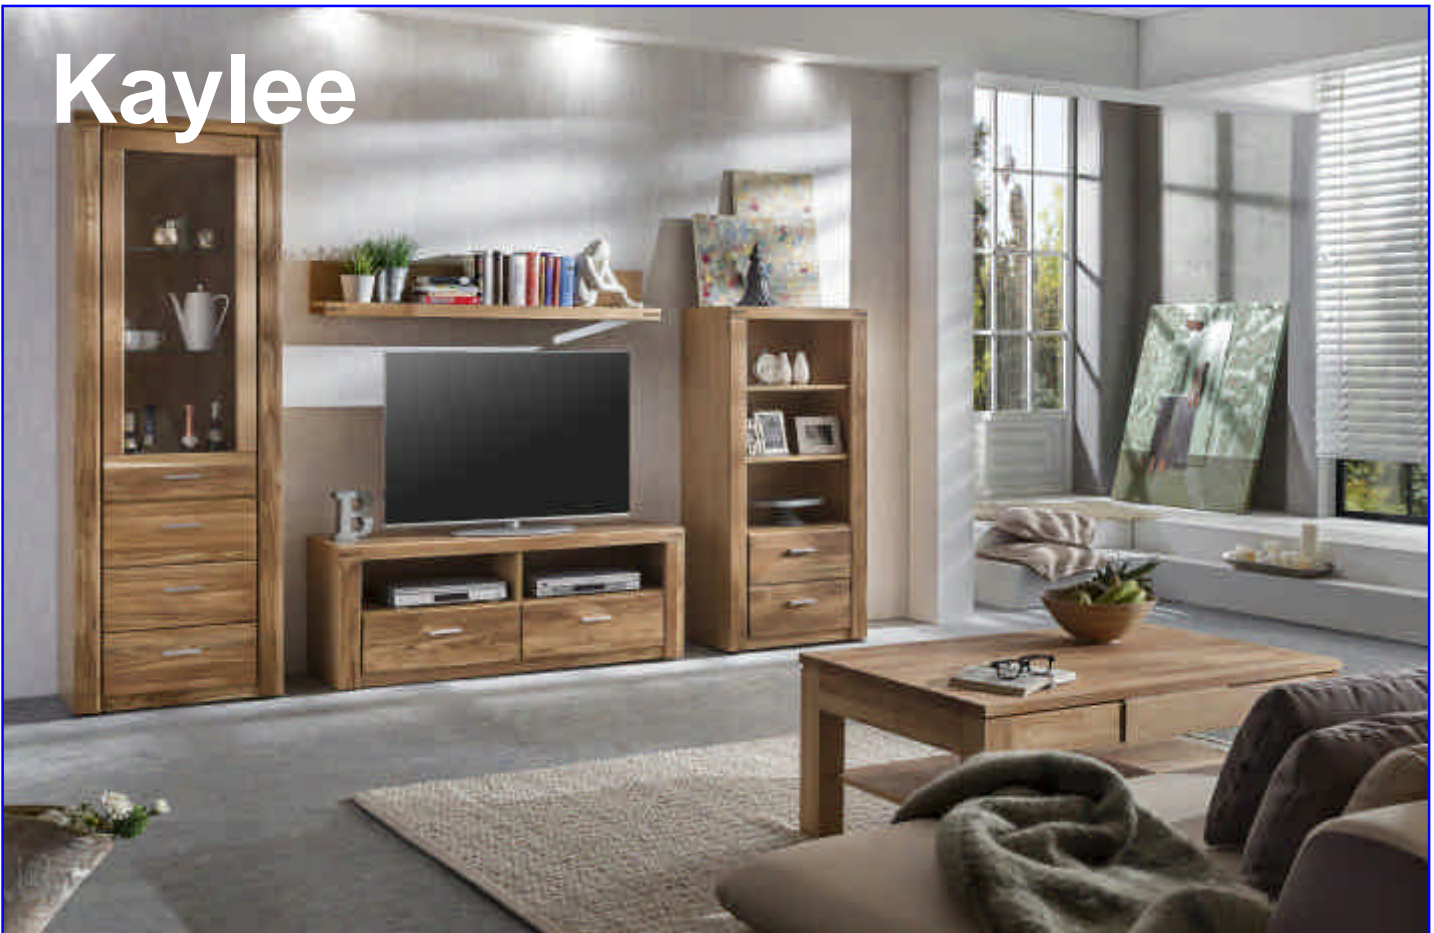

Kaylee

Programm Kaylee

- Fronten Wildeiche-massiv geölt mit durchgehender Lamelle -
- Korpus Wildeiche furniert geölt -
- sichtbare Deckelplatten bei Artikeln bis 140 cm Höhe Wildeiche furniert geölt -
- Deckelplatten bei Artikeln mit 200 cm Höhe und Einlegeböden Wildeiche foliert -

2331

Vitrine mit 3 Schubkästen
1 Tür mit Glaseinsatz
ca. B 68 x H 200 x T 40 cm