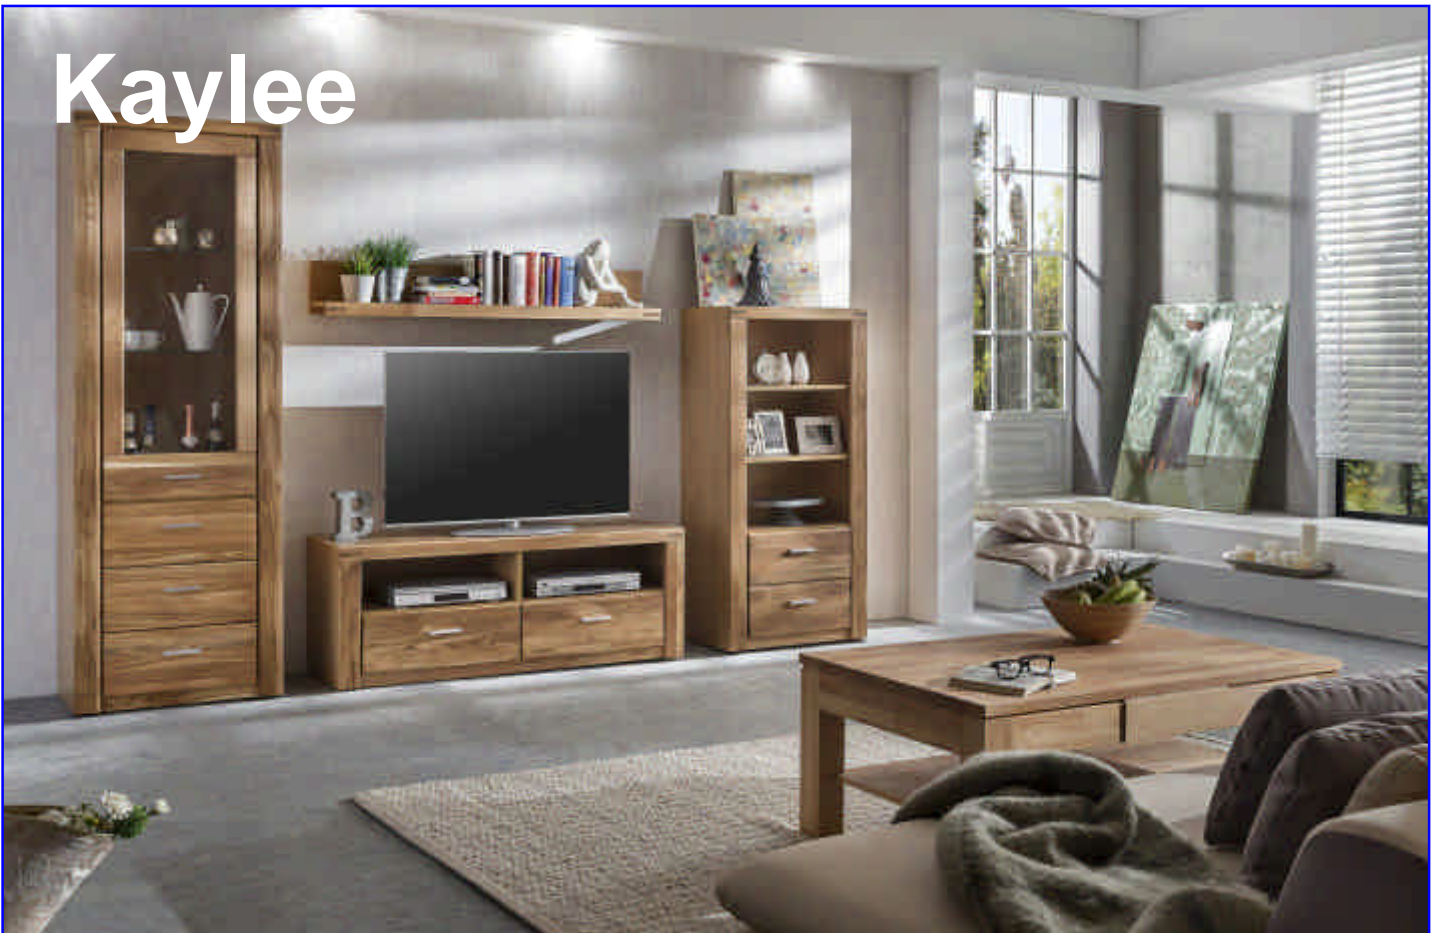

6339

Wandbord in L-Form
Tiefe der Ablage ca. 17,5 cm
Kernbuche-teilmassiv, geölt
ca. B 135 x H 20 x T 20 cm

Kaylee

Programm Kaylee

- Fronten Kernbuche-massiv, geölt mit durchgehender Lamelle -
- Korpus Kernbuche-Nachbildung -
- Artikel bis 140 cm Höhe Massivholz-Deckelplatte mit durchgehender Lamelle -

6333

Vitrine mit 3 Holztüren,
auf der linken Seite oben
1 Tür mit Glaseinsatz
ca. B 108 x H 200 x T 40 cm

6335

Highboard
mit 3 Holztüren, 2 Türen mit
Glaseinsatz, 1 Schubkasten
und 2 offenen Fächern,
Oberplatte Massivholz
ca. B 158 x H 140 x T 40 cm

6336

Sideboard
2 Türen außen
4 Schubkästen in der Mitte
Oberplatte Massivholz
ca. B 158 x H 82 x T 40 cm

Kaylee

Programm Kaylee

- Fronten Wildeiche-massiv geölt mit durchgehender Lamelle -
- Korpus Wildeiche furniert geölt -
- sichtbare Deckelplatten bei Artikeln bis 140 cm Höhe Wildeiche furniert geölt -
- Deckelplatten bei Artikeln mit 200 cm Höhe und Einlegeböden Wildeiche foliert -

2339

Wandbord in L-Form
Tiefe der Ablage ca. 17,5 cm
Wildeiche-teilmassiv, geölt
ca. B 138 x H 20 x T 20 cm

Kaylee

Programm Kaylee

- Fronten Wildeiche-massiv geölt mit durchgehender Lamelle -
- Korpus Wildeiche furniert geölt -
- sichtbare Deckelplatten bei Artikeln bis 140 cm Höhe Wildeiche furniert geölt -
- Deckelplatten bei Artikeln mit 200 cm Höhe Wildeiche-Nachbildung -