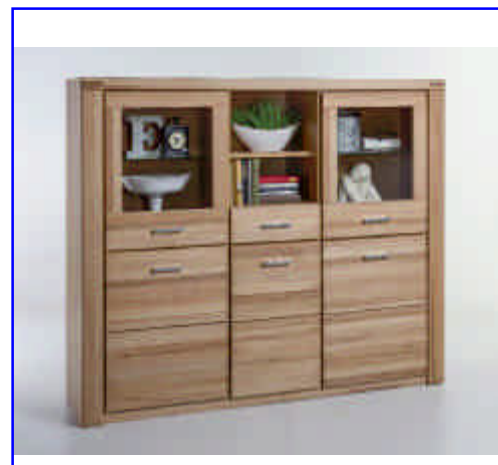

Programm Tabea-living

- Fronten Kernbuche-massiv, geölt mit durchgehender Lamelle -
- Korpus Kernbuche-Nachbildung -
- Artikel bis 140 cm Höhe mit Massivholz-Deckelplatte mit durchgehender Lamelle - montiert

Artikel

Ausführung

6335	Highboard 3 Holztüren, 2 Türen mit Glaseinsatz, 1 Schubkasten und 2 offene Fächer, ca. B 159 x H 140 x T 40 cm Kernbuche-teilmassiv, geölt Deckelplatte Massivholz