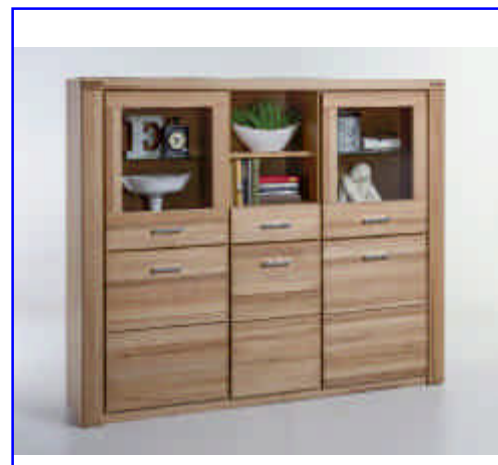

Artikel	Ausführung	
6331	Vitrine 3 Schubkästen, 1 Tür mit Glaseinsatz ca. B 68 x H 200 x T 40 cm Kernbuche-teilmassiv, geölt	
6332	Vitrine mit 3 Holztüren, auf der linken Seite oben 1 Tür mit Glaseinsatz ca. B 108 x H 140 x T 40 cm Kernbuche-teilmassiv, geölt Deckelplatte Massivholz	
6333	Vitrine mit 3 Holztüren, auf der linken Seite oben 1 Tür mit Glaseinsatz ca. B 108 x H 200 x T 40 cm Kernbuche-teilmassiv, geölt	
6334	Regal 2 Schubkästen und 3 offene Fächer ca. B 68 x H 140 x T 40 cm Kernbuche-teilmassiv, geölt Deckelplatte Massivholz	

Programm Tabea-living

- Fronten Kernbuche-massiv, geölt mit durchgehender Lamelle -
- Korpus Kernbuche-Nachbildung -
- Artikel bis 140 cm Höhe mit Massivholz-Deckelplatte mit durchgehender Lamelle - montiert

Artikel

Ausführung

6335	<p>Highboard 3 Holztüren, 2 Türen mit Glaseinsatz, 1 Schubkasten und 2 offene Fächer, ca. B 159 x H 140 x T 40 cm</p> <p>Kernbuche-teilmassiv, geölt</p> <p>Deckelplatte Massivholz</p>
-------------	--

6336	<p>Sideboard zwei Türen außen 4 Schubkästen in der Mitte ca. B 159 x H 82 x T 40 cm</p> <p>Kernbuche-teilmassiv, geölt</p> <p>Deckelplatte Massivholz</p>
-------------	--

6337	<p>TV-Kommode 2 Schubkästen und 2 offene Fächer ca. B 138 x H 51 x T 40 cm</p> <p>Kernbuche-teilmassiv, geölt</p> <p>Deckelplatte Massivholz</p>
-------------	---