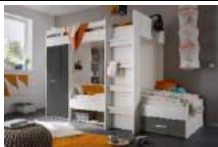

22-370-P8

Hochbett
(Weiß / Betonoxid Dekor)
2 Liegeflächen à 90 x 200 cm
1 Tür / Regal mit 3 Fächern;
Bett mit 1 Fach und 1 Schubkasten
(ohne Rahmen und Auflagen)