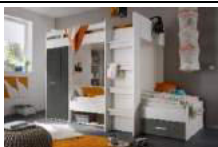

Maxi

Hochbett

Farbe: verschiedene Farben

Korpus: Dekorfolie Weiß

Front: Dekorfolie Weiß / Betonoxid / bzw. Beton / bzw. Sandeiche Dekor

Stand: 29.03.2018

22-370-P8

Hochbett
(Weiß / Betonoxid Dekor)
2 Liegeflächen à 90 x 200 cm
1 Tür / Regal mit 3 Fächern;
Bett mit 1 Fach und 1 Schubkasten
(ohne Rahmen und Auflagen)

Hochbett
(Weiß / Beton Dekor)
2 Liegeflächen à 90 x 200 cm
1 Tür / Regal mit 3 Fächern;
Bett mit 1 Fach und 1 Schubkasten
(ohne Rahmen und Auflagen)

Hochbett
(Weiß / Sandeiche Dekor)
2 Liegeflächen à 90 x 200 cm
1 Tür / Regal mit 3 Fächern;
Bett mit 1 Fach und 1 Schubkasten
(ohne Rahmen und Auflagen)

B/H/T: ca.

269 / 180 / 115 cm

269 / 180 / 115 cm

269 / 180 / 115 cm

EAN-Code:

5901738018853

5901738018464

5901738009325