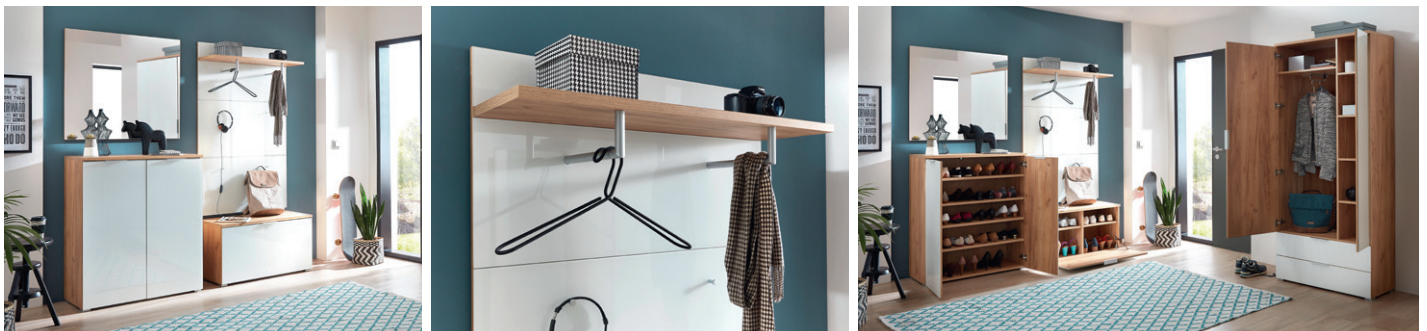

58 Anthrazit
Anthracite

30x 3x

3935

SCHUHSCHRANK

Shoe cabinet

Bw/Hh/Td ca.: 134/105/40 cm
Dekor decor no.: 242

3936

SPIEGEL

Mirror

Bw/Hh/Td ca.: 134/80/3 cm
Dekor decor no.: 243

20x 2x

3937

SCHUHSCHRANK

Shoe cabinet

Bw/Hh/Td ca.: 89/105/40 cm
Dekor decor no.: 242

3938

SPIEGEL

Mirror

Bw/Hh/Td ca.: 89/80/3 cm
Dekor decor no.: 243

8x 1x

3972

SCHUHBANK

Shoe bench

Bw/Hh/Td ca.: 89/49/40 cm
Dekor decor no.: 242

3434

SITZKISSEN

Seat cushion

Bw/Hh/Td ca.: 89/5/36 cm
Dekor decor no.: 58

3973

GARDEROBENPANEEL

Coat rack panel

Bw/Hh/Td ca.: 89/144/30 cm
Dekor decor no.: 242

2x 2x

3974

GARDEROBENSCHRANK

Wardrobe

Bw/Hh/Td ca.: 84/196/40 cm
Dekor decor no.: 242

3348

GARDEROBENPANEEL

Coat rack panel

Bw/Hh/Td ca.: 15/170/3 cm
Dekor decor no.: 243