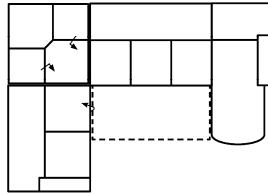

Massangabe ca. in cm	Breite	Höhe	Tiefe	Sitzhöhe	Liegefläche	Stellfläche
2BKL-ER-3FBB-OTTR	-	105 cm	103 cm	46 cm	190 x 150 cm	225 x 320 x 172 cm
1	94 cm	105 cm	103 cm	46 cm	-	-

mögliche Abkürzungen der Typenbezeichnung

.. L	links
.. R	rechts
.. 3	Sofa 3-sitzig
.. 2	Sofa2- sitzig
.. 1	Element / Sessel
.. ER	Ecke mit Relaxfunktion
.. E	Ecke ohne Relaxfunktion
.. ERZ	Ecke mit Relaxfunktion - zerlegbar
.. BK	Bettkasten
.. F	Funktion
.. BB	ohne Armteil
.. KBB	mit Bettkasten, ohne Armteil
.. OTT	Ottomane mit AL. Rechts o. Links
.. M	Motor (elekt. Sitzverstellung)

Alle Maße sind ca. Angaben und unterliegen produktionsbedingten Toleranzen. Die abgebildeten Modelle und Skizzen sind unverbindlich und können sich ändern !

Modell: ROM-LE18

Artikelbezeichnung

2BKL-ER-3FBB-OTTR

Vorzugskombination

Breite	-
Höhe	105 cm
Tiefe	103 cm
Sitzhöhe	46 cm
Sitztiefe	56 cm
Liegefläche	190 x 150 cm
Stellfläche	225 x 320 x 172 cm

Stoffgruppe VI

Stoffgruppe VII

Stoffgruppe VIII

OTTL-3FBB-ER-2BKR