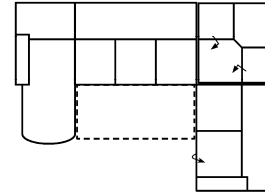

Alle Maße sind ca. Angaben und unterliegen produktionsbedingten Toleranzen. Die abgebildeten Modelle und Skizzen sind unverbindlich und können sich ändern !

Modell: ROM-LE18

Artikelbezeichnung

2BKL-ER-3FBB-OTTR

Vorzugskombination

Breite	-
Höhe	105 cm
Tiefe	103 cm
Sitzhöhe	46 cm
Sitztiefe	56 cm
Liegefläche	190 x 150 cm
Stellfläche	225 x 320 x 172 cm

Stoffgruppe VI

Stoffgruppe VII

Stoffgruppe VIII

OTTL-3FBB-ER-2BKR

Vorzugskombination

Breite	-
Höhe	105 cm
Tiefe	103 cm
Sitzhöhe	46 cm
Sitztiefe	56 cm
Liegefläche	190 x 150 cm
Stellfläche	172 x 320 x 225 cm

3FL-ER-2BKR

Vorzugskombination

Breite	-
Höhe	105 cm
Tiefe	103 cm
Sitzhöhe	46 cm
Sitztiefe	56 cm
Liegefläche	120 x 203 cm
Stellfläche	262 x 225 cm