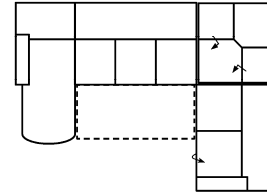

Alle Maße sind ca. Angaben und unterliegen produktionsbedingten Toleranzen. Die abgebildeten Modelle und Skizzen sind unverbindlich und können sich ändern !

Modell: ROM-LE18

Artikelbezeichnung

2BKL-ER-3FBB-OTTR

Vorzugskombination

Breite	-
Höhe	105 cm
Tiefe	103 cm
Sitzhöhe	46 cm
Sitztiefe	56 cm
Liegefläche	190 x 150 cm
Stellfläche	225 x 320 x 172 cm

Stoffgruppe VI

Stoffgruppe VII

Stoffgruppe VIII

OTTL-3FBB-ER-2BKR

Vorzugskombination

Breite	-
Höhe	105 cm
Tiefe	103 cm
Sitzhöhe	46 cm
Sitztiefe	56 cm
Liegefläche	190 x 150 cm
Stellfläche	172 x 320 x 225 cm

3FL-ER-2BKR

Vorzugskombination

Breite	-
Höhe	105 cm
Tiefe	103 cm
Sitzhöhe	46 cm
Sitztiefe	56 cm
Liegefläche	120 x 203 cm
Stellfläche	262 x 225 cm