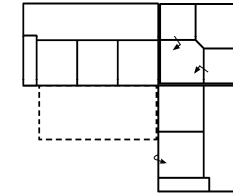

Alle Maße sind ca. Angaben und unterliegen produktionsbedingten Toleranzen. Die abgebildeten Modelle und Skizzen sind unverbindlich und können sich ändern !

Modell: ROM-LE18

Artikelbezeichnung

2BKL-ER-3FBB-OTTR
Vorzugskombination

Breite	-
Höhe	105 cm
Tiefe	103 cm
Sitzhöhe	46 cm
Sitztiefe	56 cm
Liegefläche	190 x 150 cm
Stellfläche	225 x 320 x 172 cm

Stoffgruppe VI

Stoffgruppe VII

Stoffgruppe VIII

OTTL-3FBB-ER-2BKR
Vorzugskombination

Breite	-
Höhe	105 cm
Tiefe	103 cm
Sitzhöhe	46 cm
Sitztiefe	56 cm
Liegefläche	190 x 150 cm
Stellfläche	172 x 320 x 225 cm

3FL-ER-2BKR
Vorzugskombination

Breite	-
Höhe	105 cm
Tiefe	103 cm
Sitzhöhe	46 cm
Sitztiefe	56 cm
Liegefläche	120 x 203 cm
Stellfläche	262 x 225 cm