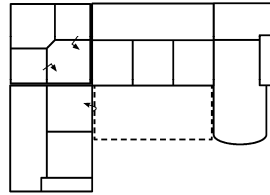

Massangabe ca. in cm	Breite	Höhe	Tiefe	Sitzhöhe	Liegefläche	Stellfläche
2BKL-ER-3FBB-OTTR	-	105 cm	103 cm	46 cm	190 x 150 cm	225 x 320 x 172 cm
1	94 cm	105 cm	103 cm	46 cm	-	-

mögliche Abkürzungen der Typenbezeichnung

.. L	links
.. R	rechts
.. 3	Sofa 3-sitzig
.. 2	Sofa2- sitzig
.. 1	Element / Sessel
.. ER	Ecke mit Relaxfunktion
.. E	Ecke ohne Relaxfunktion
.. ERZ	Ecke mit Relaxfunktion - zerlegbar
.. BK	Bettkasten
.. F	Funktion
.. BB	ohne Armteil
.. KBB	mit Bettkasten, ohne Armteil
.. OTT	Ottomane mit AL. Rechts o. Links
.. M	Motor (elekt. Sitzverstellung)

Alle Maße sind ca. Angaben und unterliegen produktionsbedingten Toleranzen. Die abgebildeten Modelle und Skizzen sind unverbindlich und können sich ändern !

Modell: ROM-LE18

Artikelbezeichnung

2BKL-ER-3FBB-OTTR

Vorzugskombination

Breite	-
Höhe	105 cm
Tiefe	103 cm
Sitzhöhe	46 cm
Sitztiefe	56 cm
Liegefläche	190 x 150 cm
Stellfläche	225 x 320 x 172 cm

Stoffgruppe VI

Stoffgruppe VII

Stoffgruppe VIII

OTTL-3FBB-ER-2BKR