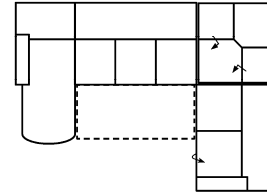

.. L	links
.. R	rechts
.. 3	Sofa 3-sitzig
.. 2	Sofa2- sitzig
.. 1	Element / Sessel
.. ER	Ecke mit Relaxfunktion
.. E	Ecke ohne Relaxfunktion
.. ERZ	Ecke mit Relaxfunktion - zerlegbar
.. BK	Bettkasten
.. F	Funktion
.. BB	ohne Armteil
.. KBB	mit Bettkasten, ohne Armteil
.. OTT	Ottomane mit AL. Rechts o. Links
.. M	Motor (elekt. Sitzverstellung)

Alle Maße sind ca. Angaben und unterliegen produktionsbedingten Toleranzen. Die abgebildeten Modelle und Skizzen sind unverbindlich und können sich ändern !

Modell: ROM-LE18

Artikelbezeichnung

2BKL-ER-3FBB-OTTR
Vorzugskombination

Breite	-
Höhe	105 cm
Tiefe	103 cm
Sitzhöhe	46 cm
Sitztiefe	56 cm
Liegefläche	190 x 150 cm
Stellfläche	225 x 320 x 172 cm

Stoffgruppe VI

Stoffgruppe VII

Stoffgruppe VIII

OTTL-3FBB-ER-2BKR
Vorzugskombination