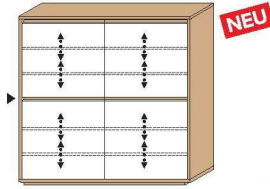

ca. 16 Paar Schuhe
1 Schubkasten
2 Klappen mit je 2 Schuhkörben

SCHUHSCHRÄNKE – Tiefe: 21 cm

ca. 6 Paar Schuhe
1 Klappe
2 Klappen mit je 1 Schuhkorb

ca. 12 Paar Schuhe
1 Klappe
2 Klappen mit je 2 Schuhkörben

ART. NR. 482
B/H/T 72/103/37

ART. NR. 483
B/H/T 86/103/37

ART. NR. 474
B/H/T 101/111/31

ART. NR. 468
B/H/T 62/124/21

ART. NR. 469
B/H/T 121/124/21

KOMMODEN

1 Schubkasten / 2 Türen
2 Holz-E-Böden,
verstellbar

2 Schubkästen / 2 Türen
2 Holz-E-Böden,
verstellbar

ca. 36 Paar Schuhe
4 Türen
8 Holz-E-Böden, verstellbar
▶ 1 Konstr.-Holzboden, fest
1 Mittelseite

MEHRZWECKSCHRÄNKE

1 Schubkasten / 1 Tür
3 Holz-E-Böden,
verstellbar