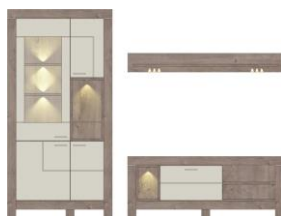

4T 54 3W 82

TV-Wohnlösung
inkl. LED-Beleuchtung
best. aus Typen - 02/30/40

ca. 266 / 200 / 48