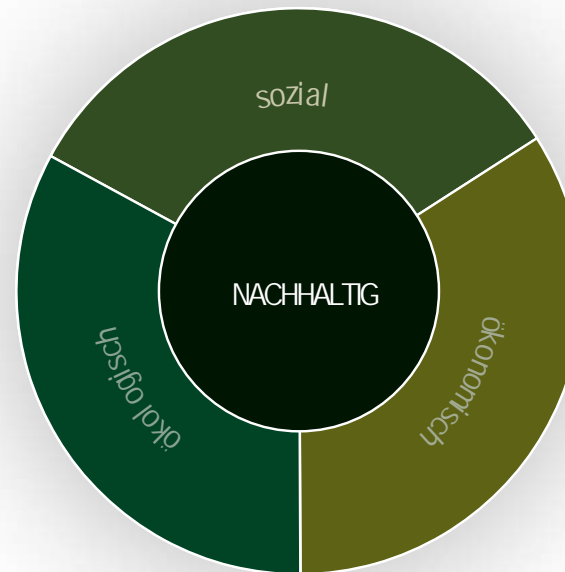

Modelländerungen vorbehalten

AUSVERANTWORTUNG FÜR ALLE

In Zeiten bedeutsamer Veränderung übernehmen wir Verantwortung für Menschen, Umwelt und Gesellschaft.

Auf Grundlage der in den **Sustainable Development Goals (SDGs)** * der Vereinten Nationen festgelegten Inhalte, haben 6 ausgewählte Themen für unser Unternehmen und explizit unsere **GREENCLUB** - Produkte, aktuell besondere Relevanz.

GREENCLUB , mehr als ein Label.

Achten Sie auf FSC®-zertifizierte Produkte! Diese sind entsprechend gekennzeichnet!

COTTAGROUP-GEMEINSAM ZUKUNFTGESTALTEN

Seit 2018/19 werden die Emissionswerte der Cotta-Group gemessen. Hieraus ergeben sich wissenschaftsbasierte Zielvorgaben in Bezug auf die SGD's der Vereinten Nationen.