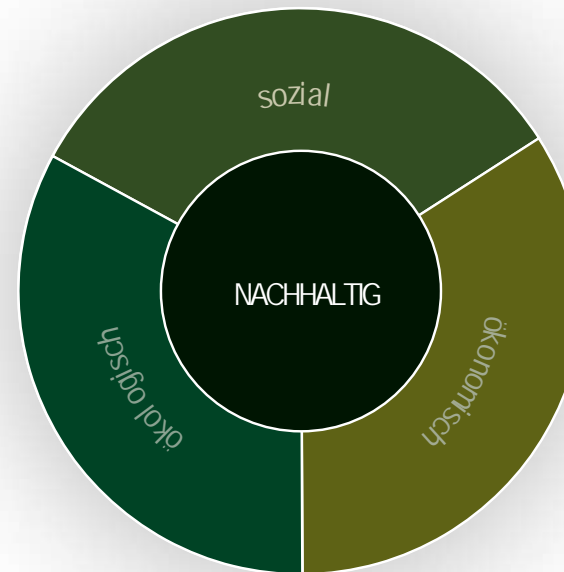

Modellnr.	Zusammenstellung		Stoff 1 1S	Stoff 2 2S																	
C273661	RETRO REC/BK-2.5F 188 x 302cm - LF 235 x 141cm																				
C273970	RETRO KISSENSATZ FIOCCO 1Stk. Kissen 70x70																				
C273975	RETRO KISSENSATZ FIOCCO 2Stk. Kissen 70x70																				
C273980	RETRO NIERENKISSEN ZU LIEGE 1x 54x22cm																				

Modelländerungen vorbehalten

AUSVERANTWORTUNG FÜR ALLE

In Zeiten bedeutsamer Veränderung übernehmen wir Verantwortung für Menschen, Umwelt und Gesellschaft.

Auf Grundlage der in den **Sustainable Development Goals (SDGs)** * der Vereinten Nationen festgelegten Inhalte, haben 6 ausgewählte Themen für unser Unternehmen und explizit unsere **GREENCLUB** - Produkte, aktuell besondere Relevanz.

GREENCLUB , mehr als ein Label.

Achten Sie auf FSC®-zertifizierte Produkte! Diese sind entsprechend gekennzeichnet!

COTTAGROUP-GEMEINSAM ZUKUNFTGESTALTEN

Seit 2018/19 werden die Emissionswerte der Cotta-Group gemessen. Hieraus ergeben sich wissenschaftsbasierte Zielvorgaben in Bezug auf die SGD's der Vereinten Nationen.