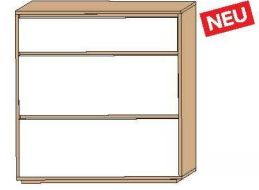

ca. 16 Paar Schuhe
1 Schubkasten
2 Klappen mit je 2 Schuhkörben

SCHUHSCHRÄNKE – Tiefe: 21 cm

ca. 6 Paar Schuhe
1 Klappe
2 Klappen mit je 1 Schuhkorb

ca. 12 Paar Schuhe
1 Klappe
2 Klappen mit je 2 Schuhkörben