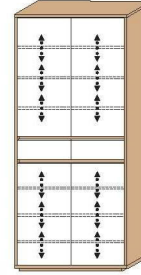

2 Schubkästen / 2 Türen
2 Holz-E-Böden,
verstellbar

ca. 36 Paar Schuhe
4 Türen
8 Holz-E-Böden, verstellbar
▶ 1 Konstr.-Holzboden, fest
1 Mittelseite

MEHRZWECKSCHRÄNKE

1 Schubkasten / 1 Tür
3 Holz-E-Böden,
verstellbar

2 Schubkästen / 4 Türen
6 Holz-E-Böden,
verstellbar

ART. NR. 472
B/H/T 72/103/37

ART. NR. 473
B/H/T 86/103/37

ART. NR. 485
B/H/T 127/124/37

ART. NR. 470 li.
B/H/T 44/103/37

ART. NR. 471 re.
B/H/T 44/103/37