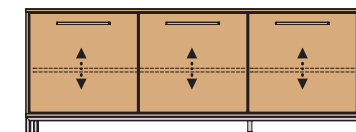

für Modelle 870 / 871

NR. 951-05
B/T 38,6 / 32

GARDEROBENBÄNKE

2 Türen
1 Holz-E-Boden,
verstellbar

3 Türen
2 Holz-E-Böden,
verstellbar

NR. 884
86 / 47 / 40

NR. 885
127 / 47 / 40

FARBKOMBINATIONEN