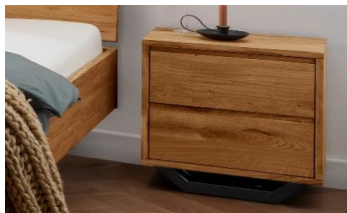

Schwarz-Oxidiert

Balke.10.80-s

BxHxT: 35x13x35 cm

Nachtkommode Sevilla

Nachtkommode Sevilla mit 2 Schubladen, integrierten Griffleisten und Soft-Close-Auszüge, Materialstärke: 20 mm
Metallkufe (40x70mm) lackiert in schwarzgrau (RAL7021)