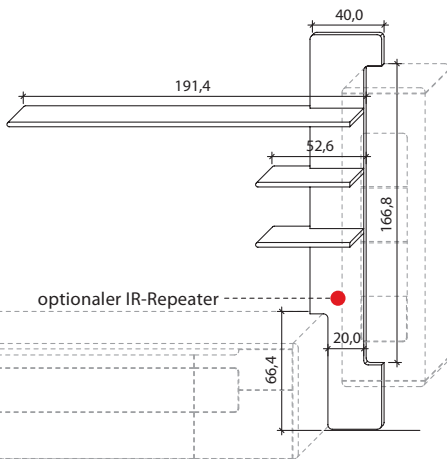

B 224,0 cm x H 208,4 cm x T 25,8 cm

Stelltiefe 22,0 cm, max. Belastung 3 kg (pro Boden)

TYPE 8223 (Abbildung)

TYPE 8224 (spiegelseitig)

Wildeiche

LED-Ambiente-Beleuchtungs-Set 13,0 W inkl. Trafo und Schalter	Art.-Nr. 9822
Funkdimmer anstatt Schalter	Art.-Nr. 8212
IR-Repeater, eingelassen mittig	Art.-Nr. 8302