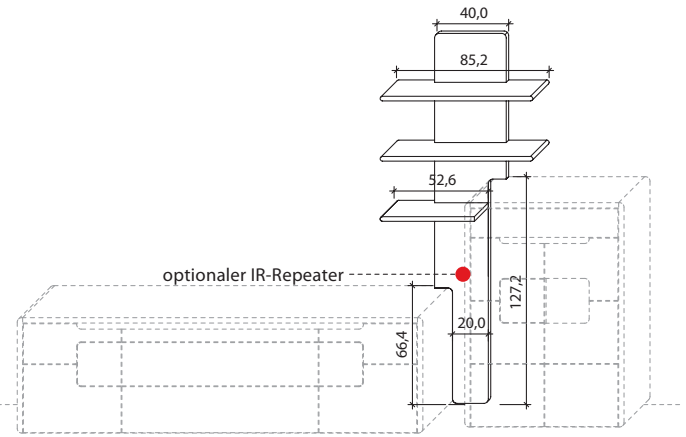

EINSCHUBPANEELE

B 85,2 cm x H 208,4 cm x T 25,8 cm

Stelltiefe 22,0 cm, max. Belastung 3 kg (pro Boden)

TYPE 8843 (Abbildung)

TYPE 8844 (spiegelseitig)

Wildecke

LED-Ambiente-Beleuchtungs-Set 18,2 W inkl. Trafo und Schalter	Art.-Nr. 9824
Funkdimmer anstatt Schalter	Art.-Nr. 8212
IR-Repeater, eingelassen mittig	Art.-Nr. 8302