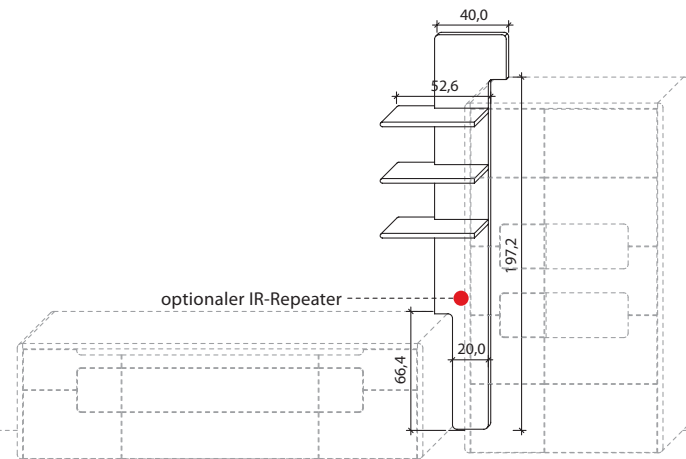

B 62,6 cm x H 222,2 cm x T 25,8 cm

Stelltiefe 22,0 cm, max. Belastung 3 kg (pro Boden)

TYPE 8633 (Abbildung)

TYPE 8634 (spiegelseitig)

Wildecke

LED-Ambiente-Beleuchtungs-Set 10,3 W inkl. Trafo und Schalter	Art.-Nr. 9803
Funkdimmer anstatt Schalter	Art.-Nr. 8212
IR-Repeater, eingelassen mittig	Art.-Nr. 8302