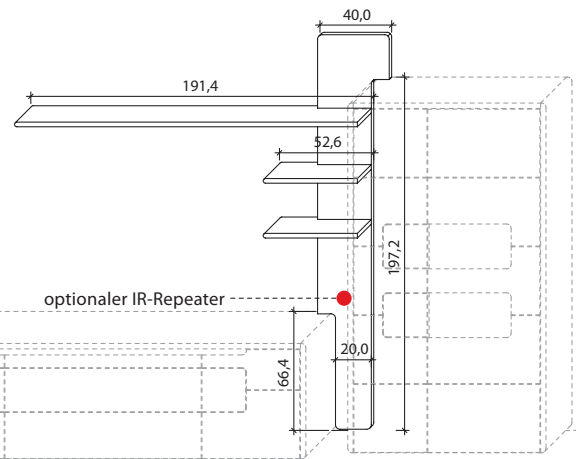

B 201,4 cm x H 222,2 cm x T 25,8 cm

Stelltiefe 22,0 cm, max. Belastung 3 kg (pro Boden)

TYPE 8033 (Abbildung)

TYPE 8034 (spiegelseitig)

Wildeiche

LED-Ambiente-Beleuchtungs-Set 10,3 W inkl. Trafo und Schalter	Art.-Nr. 9803
Funkdimmer anstatt Schalter	Art.-Nr. 8212
IR-Repeater, eingelassen mittig	Art.-Nr. 8302