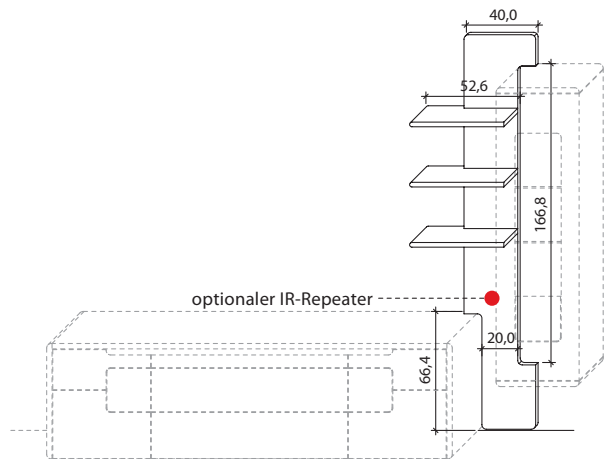

B 85,2 cm x H 208,4 cm x T 25,8 cm

Stelltiefe 22,0 cm, max. Belastung 3 kg (pro Boden)

TYPE 8823 (Abbildung)

TYPE 8824 (spiegelseitig)

Wildecke

LED-Ambiente-Beleuchtungs-Set 13,0 W inkl. Trafo und Schalter	Art.-Nr. 9822
Funkdimmer anstatt Schalter	Art.-Nr. 8212
IR-Repeater, eingelassen mittig	Art.-Nr. 8302