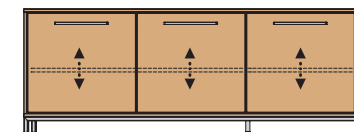

für Modelle 870 / 871

NR. 951-05
B/T 38,6 / 32

GARDEROBENBÄNKE

2 Türen
1 Holz-E-Boden,
verstellbar

3 Türen
2 Holz-E-Böden,
verstellbar

NR. 884
86 / 47 / 40

NR. 885
127 / 47 / 40

FARBKOMBINATIONEN