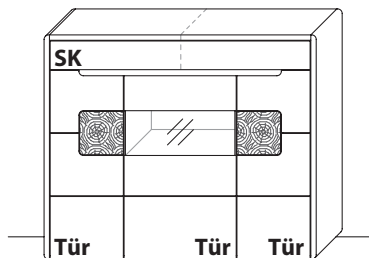

B 110,7 cm x H 127,2 cm x T 41,0 cm

5 Böden / 7 Fächer

TYPE 3143 (Abbildung)

TYPE 3144 (spiegelseitig)

Wildeiche

Mattglas-Akzent für Vitrinenausschnitt	Art.-Nr. 314MG
Vollauszug für 1 Zarge	Art.-Nr. Z089
LED-Beleuchtungs-Set 6,8 W inkl. Trafo und Schalter	Art.-Nr. 9314
Funkdimmer anstatt Schalter	Art.-Nr. 8212
USB-Ladesteckdose für Schubkasten, links	Art.-Nr. 8502
Schubkasteneinsatz	Art.-Nr. 8041
Zusatz E-Boden, breit	Art.-Nr. 8647
Zusatz E-Boden, schmal	Art.-Nr. 8447