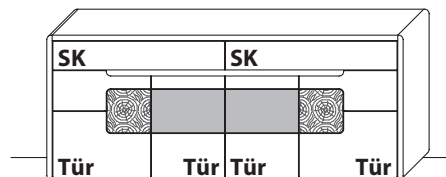

IR-Repeater

IR-Repeater mit Aufsteller	Art.-Nr. 8301

SIDEBARDE

B 171,4 cm x H 82,8 cm x T 41,0 cm

2 Böden / 4 Fächer

TYPE 2750

Wildeiche

Vollauszug für 2 Zargen	Art.-Nr. Z090
USB-Ladesteckdose für Schubkasten, links	Art.-Nr. 8502
Schubkasteneinsatz, breit	Art.-Nr. 8091
Schubkasteneinsatz, schmal	Art.-Nr. 8541
Zusatz E-Boden, breit	Art.-Nr. 8047
Zusatz E-Boden, schmal	Art.-Nr. 8547
Front ohne Mattglas-Akzent	Art.-Nr. 275HF