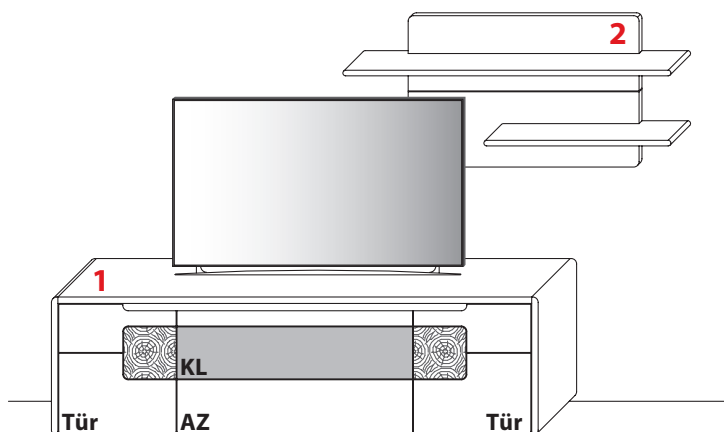

KOMBINATION 0001 | SPIEGELSEITIG 0101

B 279,4 cm | H 180,7 cm | T 50,6 cm / 25,8 cm

Maximales TV-Maß: B 192,4 cm

1 TYPE 1250 (B 226,4 cm) s. S. 10

Wildeiche

IR-Repeater mit Aufsteller	Art.-Nr. 8301
Netzschalter für vier Geräte	
Schalter links	Art.-Nr. 8013
Schalter rechts	Art.-Nr. 8014
Vollauszug für 1 Zarge	Art.-Nr. Z089
Front ohne Mattglas-Akzent	Art.-Nr. 125HF

2 TYPE 8253 (B 152,6 cm) s. S. 15

Wildeiche

LED-Ambiente-Beleuchtungs-Set 14,4 W inkl. Trafo und Schalter	Art.-Nr. 9825
Funkdimmer anstatt Schalter	Art.-Nr. 8212

Gesamtpreis Kombination

- ohne Zubehör -

Wildeiche