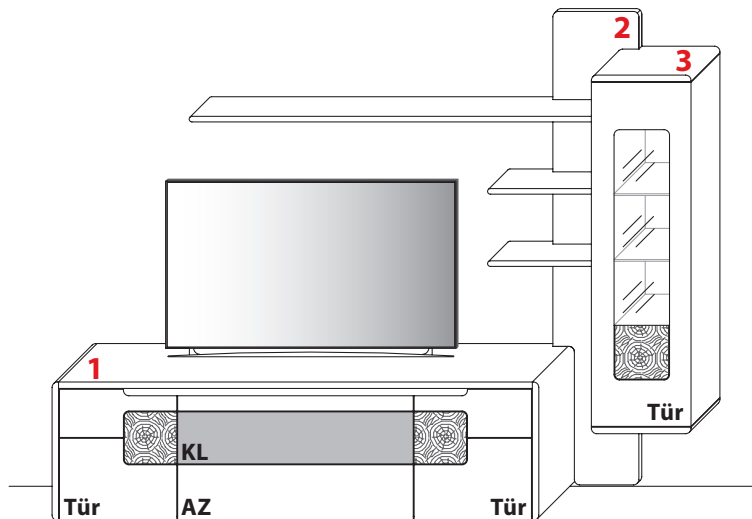

Gesamtpreis Kombination

- ohne Zubehör -

Wildeiche

KOMBINATION 0004 | SPIEGELSEITIG 0104

B 292,8 cm | H 222,2 cm | T 50,6 cm / 25,8 cm

Maximales TV-Maß: B 193,8 cm

1 TYPE 1250 (B 226,4 cm) s. S. 10

Wildeiche