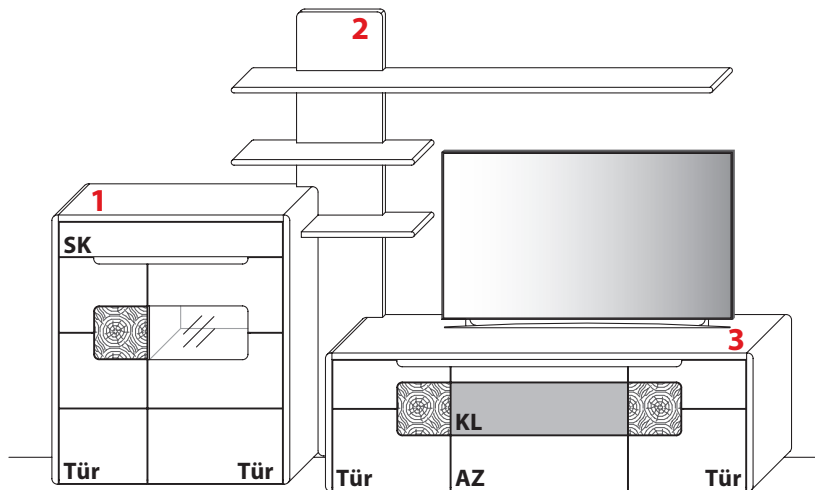

Gesamtpreis Kombination

- ohne Zubehör -

Wildeiche

KOMBINATION 0003 | SPIEGELSEITIG 0103

B 329,6 cm | H 208,4 cm | T 50,6 cm / 41,0 cm / 25,8 cm

Maximales TV-Maß: B 166,3 cm

1 TYPE 3144 (B110,7 cm) s. S. 12	Wildeiche
Mattglas-Akzent für Vitrinenausschnitt	Art.-Nr. 314MG
Vollauszug für 1 Zarge	Art.-Nr. Z089
LED-Beleuchtungs-Set 6,8 W inkl. Trafo und Schalter	Art.-Nr. 9314
Funkdimmer anstatt Schalter	Art.-Nr. 8212
USB-Ladesteckdose für Schubkasten, links	Art.-Nr. 8502
Schubkasteneinsatz	Art.-Nr. 8041
Zusatz E-Boden, breit	Art.-Nr. 8647
Zusatz E-Boden, schmal	Art.-Nr. 8447