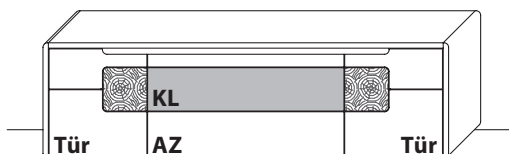

B 198,9 cm x H 66,4 cm x T 50,6 cm

2 Glasböden / 5 Fächer

Innenmaß hinter Klappe: B 80,6 cm x H 35,3 cm x T 41,7 cm

TYPE 1950

Wildeiche

IR-Repeater mit Aufsteller	Art.-Nr. 8301
Netzschalter für vier Geräte	
Schalter links	Art.-Nr. 8013
Schalter rechts	Art.-Nr. 8014
Vollauszug für 1 Zarge	Art.-Nr. Z089
Front ohne Mattglas-Akzent	Art.-Nr. 195HF