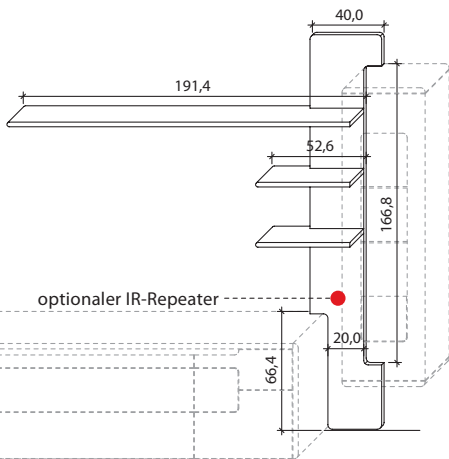

B 224,0 cm x H 208,4 cm x T 25,8 cm

Stelltiefe 22,0 cm, max. Belastung 3 kg (pro Boden)

TYPE 8223 (Abbildung)

TYPE 8224 (spiegelseitig)

Wildeiche

LED-Ambiente-Beleuchtungs-Set 13,0 W inkl. Trafo und Schalter	Art.-Nr. 9822
Funkdimmer anstatt Schalter	Art.-Nr. 8212
IR-Repeater, eingelassen mittig	Art.-Nr. 8302