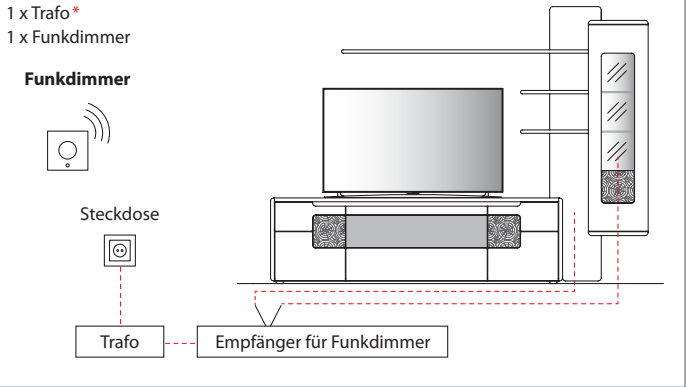

B 110,7 cm x H 197,2 cm x T 41,0 cm

9 Böden / 11 Fächer

TYPE 5144

Wildeiche

Mattglas-Akzent für Vitrinenausschnitt	Art.-Nr. 514MG
LED-Beleuchtungs-Set 13,6 W inkl. Trafo und Schalter	Art.-Nr. 9154
Funkdimmer anstatt Schalter	Art.-Nr. 8212
Zusatz E-Boden, breit	Art.-Nr. 8647
Zusatz E-Boden, schmal	Art.-Nr. 8447

SCHALTKREISE | FUNKDIMMER

Übersicht der möglichen Schaltkreise

Für Steckdose mit Trafo über Schalter

Für Steckdose mit Trafo über Funkdimmer

Für schaltbare Steckdose/n mit Trafo über Wandschalter

Die Beleuchtung wird mit einer ausreichenden Anzahl an Trafos, inklusive einem Schalter, geliefert. Optional kann der Schalter durch einen Funkdimmer ersetzt werden, sodass Sie die Beleuchtung per Fernbedienung bequem vom Sofa aus steuern können. Diesbezüglich sollte dem Auftrag unbedingt eine Planungsskizze hinzugefügt werden.