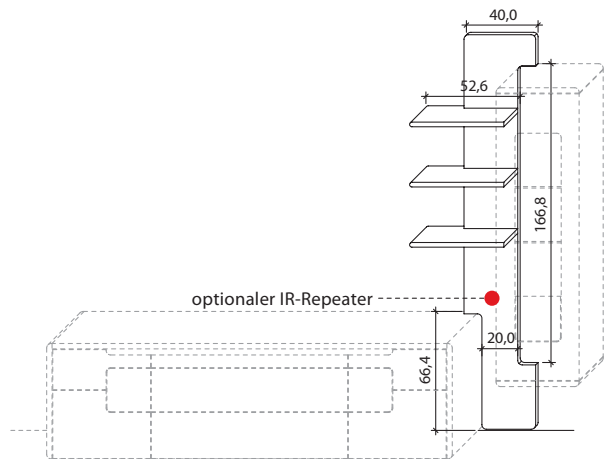

B 85,2 cm x H 208,4 cm x T 25,8 cm

Stelltiefe 22,0 cm, max. Belastung 3 kg (pro Boden)

TYPE 8823 (Abbildung)

TYPE 8824 (spiegelseitig)

Wildecke

| | |
|--|----------------------|
| LED-Ambiente-Beleuchtungs-Set 13,0 W inkl. Trafo und Schalter | Art.-Nr. 9822 |
| Funkdimmer anstatt Schalter | Art.-Nr. 8212 |
| IR-Repeater, eingelassen mittig | Art.-Nr. 8302 |
| | |
| | |
| | |