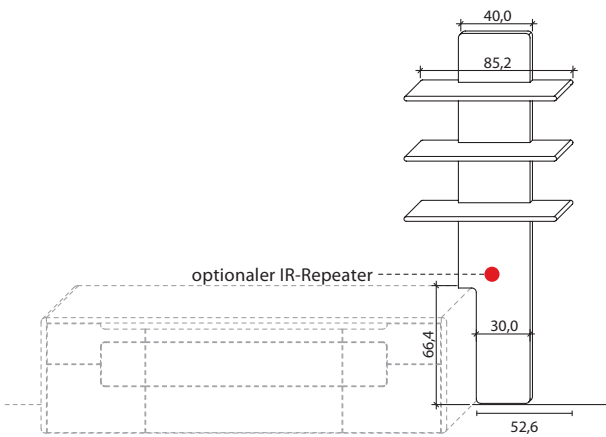

EINSCHUBPANEELE

B 85,2 cm x H 208,4 cm x T 25,8 cm

Stelltiefe 22,0 cm, max. Belastung 3 kg (pro Boden)

TYPE 8843 (Abbildung)

TYPE 8844 (spiegelseitig)

Wildecke

LED-Ambiente-Beleuchtungs-Set 18,2 W inkl. Trafo und Schalter	Art.-Nr. 9824
Funkdimmer anstatt Schalter	Art.-Nr. 8212
IR-Repeater, eingelassen mittig	Art.-Nr. 8302