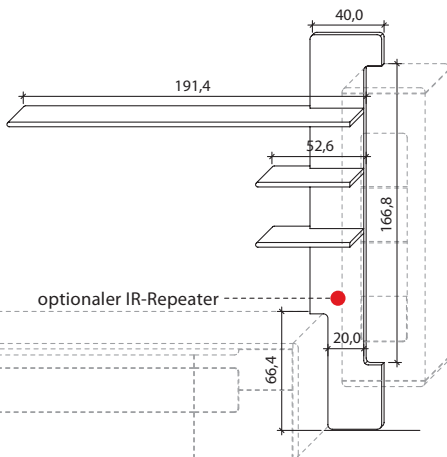

B 224,0 cm x H 208,4 cm x T 25,8 cm

Stelltiefe 22,0 cm, max. Belastung 3 kg (pro Boden)

TYPE 8223 (Abbildung)

TYPE 8224 (spiegelseitig)

Wildeiche

| | |
|--|----------------------|
| LED-Ambiente-Beleuchtungs-Set 13,0 W inkl. Trafo und Schalter | Art.-Nr. 9822 |
| Funkdimmer anstatt Schalter | Art.-Nr. 8212 |
| IR-Repeater, eingelassen mittig | Art.-Nr. 8302 |
| | |
| | |
| | |