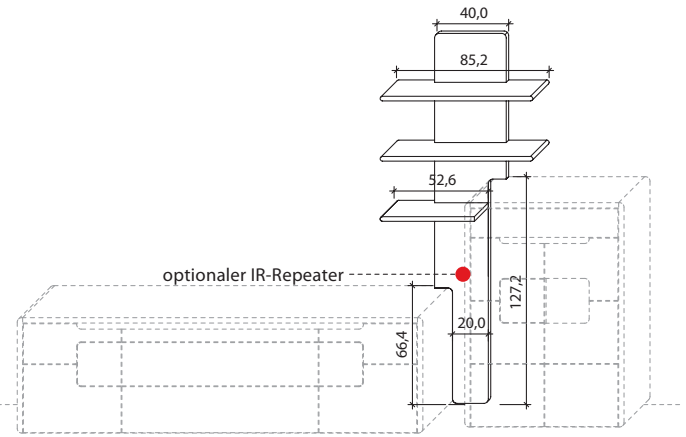

EINSCHUBPANEELE

B 85,2 cm x H 208,4 cm x T 25,8 cm

Stelltiefe 22,0 cm, max. Belastung 3 kg (pro Boden)

TYPE 8843 (Abbildung)

TYPE 8844 (spiegelseitig)

Wildecke

| | |
|--|----------------------|
| LED-Ambiente-Beleuchtungs-Set 18,2 W inkl. Trafo und Schalter | Art.-Nr. 9824 |
| Funkdimmer anstatt Schalter | Art.-Nr. 8212 |
| IR-Repeater, eingelassen mittig | Art.-Nr. 8302 |
| | |
| | |
| | |

B 85,2 cm x H 208,4 cm x T 25,8 cm

Stelltiefe 22,0 cm, max. Belastung 3 kg (pro Boden)

TYPE 8823 (Abbildung)

TYPE 8824 (spiegelseitig)

Wildecke

| | |
|--|----------------------|
| LED-Ambiente-Beleuchtungs-Set 13,0 W inkl. Trafo und Schalter | Art.-Nr. 9822 |
| Funkdimmer anstatt Schalter | Art.-Nr. 8212 |
| IR-Repeater, eingelassen mittig | Art.-Nr. 8302 |
| | |
| | |
| | |