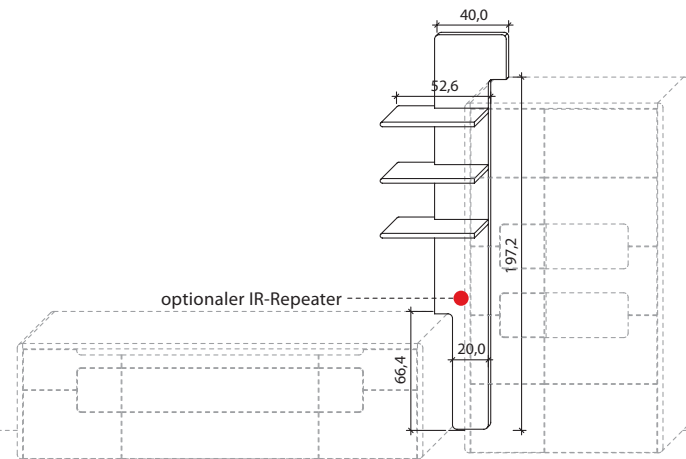

B 62,6 cm x H 222,2 cm x T 25,8 cm

Stelltiefe 22,0 cm, max. Belastung 3 kg (pro Boden)

TYPE 8633 (Abbildung)

TYPE 8634 (spiegelseitig)

Wildecke

| | |
|--|----------------------|
| LED-Ambiente-Beleuchtungs-Set 10,3 W inkl. Trafo und Schalter | Art.-Nr. 9803 |
| Funkdimmer anstatt Schalter | Art.-Nr. 8212 |
| IR-Repeater, eingelassen mittig | Art.-Nr. 8302 |
| | |
| | |
| | |