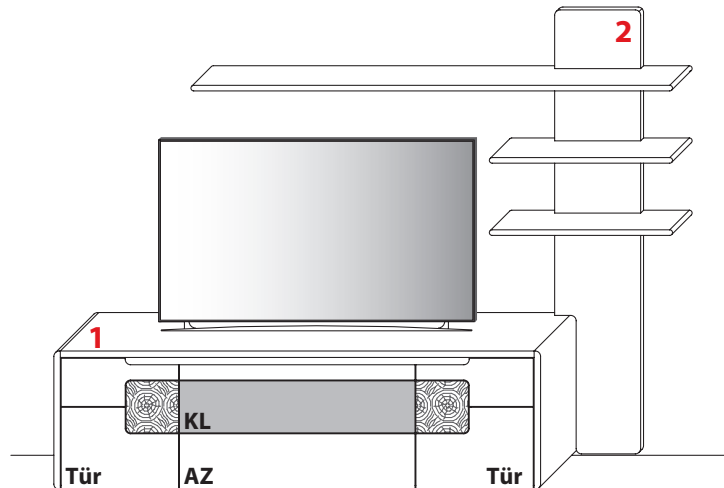

Gesamtpreis Kombination

- ohne Zubehör -

Wildeiche

KOMBINATION 0002 | SPIEGELSEITIG 0102

B 279,0 cm | H 208,4 cm | T 50,6 cm / 25,8 cm

Maximales TV-Maß: B 193,8 cm

1 TYPE 1250 (B 226,4 cm) s. S. 10

Wildeiche