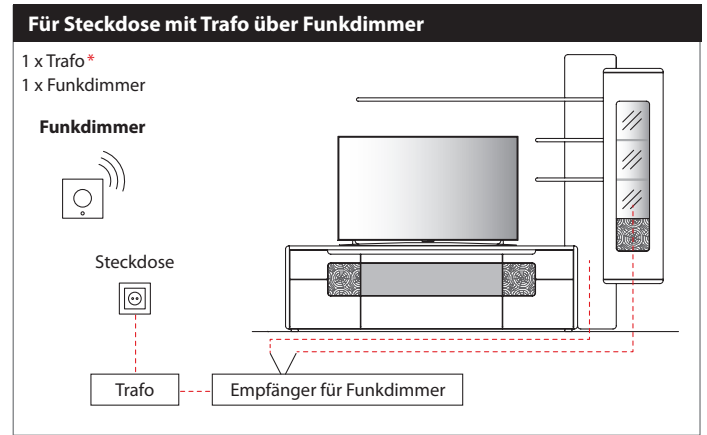

B 110,7 cm x H 197,2 cm x T 41,0 cm
9 Böden / 11 Fächer

TYPE 5144

Wildeiche

| | |
|---|-----------------------|
| Mattglas-Akzent für Vitrinenausschnitt | Art.-Nr. 514MG |
| LED-Beleuchtungs-Set 13,6 W inkl. Trafo und Schalter | Art.-Nr. 9154 |
| Funkdimmer anstatt Schalter | Art.-Nr. 8212 |
| Zusatz E-Boden, breit | Art.-Nr. 8647 |
| Zusatz E-Boden, schmal | Art.-Nr. 8447 |
| | |
| | |

SCHALTKREISE | FUNKDIMMER

Übersicht der möglichen Schaltkreise

Die Beleuchtung wird mit einer ausreichenden Anzahl an Trafos, inklusive einem Schalter, geliefert. Optional kann der Schalter durch einen Funkdimmer ersetzt werden, sodass Sie die Beleuchtung per Fernbedienung bequem vom Sofa aus steuern können. Diesbezüglich sollte dem Auftrag unbedingt eine Planungsskizze hinzugefügt werden.