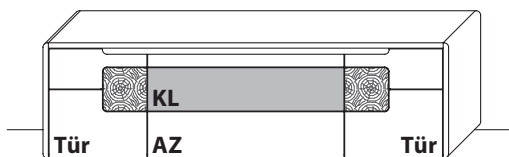

B 198,9 cm x H 66,4 cm x T 50,6 cm

2 Glasböden / 5 Fächer

Innenmaß hinter Klappe: B 80,6 cm x H 35,3 cm x T 41,7 cm

TYPE 1950

Wildeiche

| | |
|------------------------------|-----------------------|
| IR-Repeater mit Aufsteller | Art.-Nr. 8301 |
| Netzschalter für vier Geräte | |
| Schalter links | Art.-Nr. 8013 |
| Schalter rechts | Art.-Nr. 8014 |
| Vollauszug für 1 Zarge | Art.-Nr. Z089 |
| Front ohne Mattglas-Akzent | Art.-Nr. 195HF |
| | |
| | |