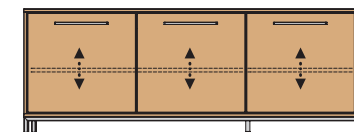

NR. 885
127 / 47 / 40

FARBKOMBINATIONEN

KORPUS/FRONT	ABSETZUNG	FARB-NR.
Eiche	Mattglas Weiß	72
Balkeneiche	Mattglas Anthrazit	73

BÄNKE + PANEELE	FARB-NR.
Eiche Balkeneiche	71
PANEEL 893	FARB-NR.
Balkeneiche	71
SPIEGEL	FARB-NR.
Eiche	71

Als Balkeneiche bezeichnet man ein urwüchsiges Eichenholz, dessen Oberfläche von natürlichen Verfärbungen und Astlöchern geprägt und von Wuchsrissen durchzogen ist. Diese Naturmerkmale machen jedes Möbelstück zu einem Unikat und sind daher kein Reklamationsgrund.