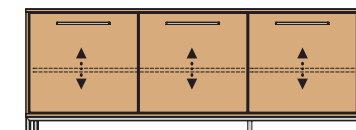

NR. 885
127 / 47 / 40