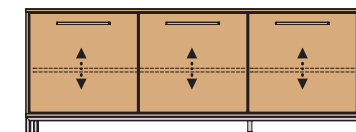

für Modelle 870 / 871

NR. 951-05
B/T 38,6 / 32

GARDEROBENBÄNKE

2 Türen
1 Holz-E-Boden,
verstellbar

NR. 884
86 / 47 / 40

3 Türen
2 Holz-E-Böden,
verstellbar

NR. 885
127 / 47 / 40

FARBKOMBINATIONEN