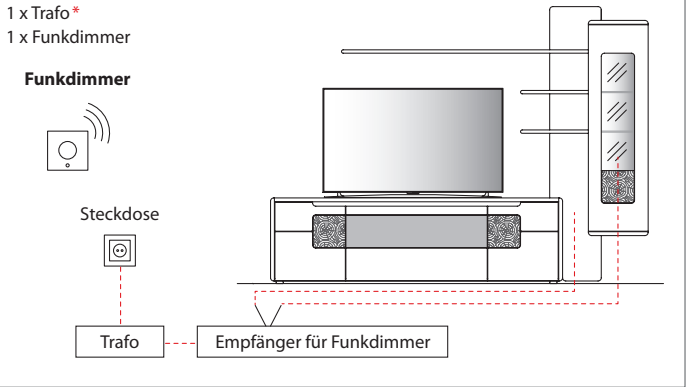

B 110,7 cm x H 197,2 cm x T 41,0 cm

9 Böden / 11 Fächer

TYPE 5144

Wildeiche

Mattglas-Akzent für Vitrinenausschnitt	Art.-Nr. 514MG
LED-Beleuchtungs-Set 13,6 W inkl. Trafo und Schalter	Art.-Nr. 9154
Funkdimmer anstatt Schalter	Art.-Nr. 8212
Zusatz E-Boden, breit	Art.-Nr. 8647
Zusatz E-Boden, schmal	Art.-Nr. 8447

SCHALTKREISE | FUNKDIMMER

Übersicht der möglichen Schaltkreise

Für Steckdose mit Trafo über Schalter

Für Steckdose mit Trafo über Funkdimmer

Für schaltbare Steckdose/n mit Trafo über Wandschalter

Die Beleuchtung wird mit einer ausreichenden Anzahl an Trafos, inklusive einem Schalter, geliefert. Optional kann der Schalter durch einen Funkdimmer ersetzt werden, sodass Sie die Beleuchtung per Fernbedienung bequem vom Sofa aus steuern können. Diesbezüglich sollte dem Auftrag unbedingt eine Planungsskizze hinzugefügt werden.