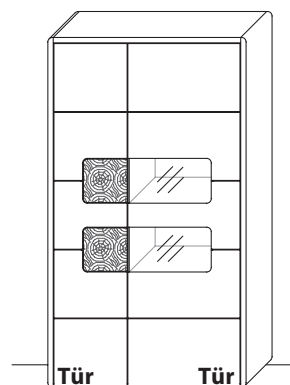

B 110,7 cm x H 197,2 cm x T 41,0 cm

9 Böden / 11 Fächer

TYPE 5143

Wildeiche

Mattglas-Akzent für Vitrinenausschnitt	Art.-Nr. 514MG
LED-Beleuchtungs-Set 13,6 W inkl. Trafo und Schalter	Art.-Nr. 9154
Funkdimmer anstatt Schalter	Art.-Nr. 8212
Zusatz E-Boden, breit	Art.-Nr. 8647
Zusatz E-Boden, schmal	Art.-Nr. 8447