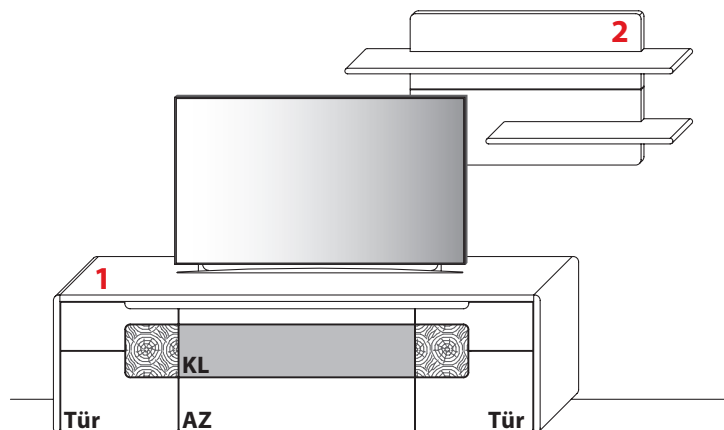

KOMBINATION 0001 | SPIEGELSEITIG 0101

B 279,4 cm | H 180,7 cm | T 50,6 cm / 25,8 cm

Maximales TV-Maß: B 192,4 cm

1 TYPE 1250 (B 226,4 cm) s. S. 10

Wildeiche

IR-Repeater mit Aufsteller	Art.-Nr. 8301
Netzschalter für vier Geräte	
Schalter links	Art.-Nr. 8013
Schalter rechts	Art.-Nr. 8014
Vollauszug für 1 Zarge	Art.-Nr. Z089
Front ohne Mattglas-Akzent	Art.-Nr. 125HF

2 TYPE 8253 (B 152,6 cm) s. S. 15

Wildeiche

LED-Ambiente-Beleuchtungs-Set 14,4 W inkl. Trafo und Schalter	Art.-Nr. 9825
Funkdimmer anstatt Schalter	Art.-Nr. 8212

Gesamtpreis Kombination

- ohne Zubehör -

Wildeiche