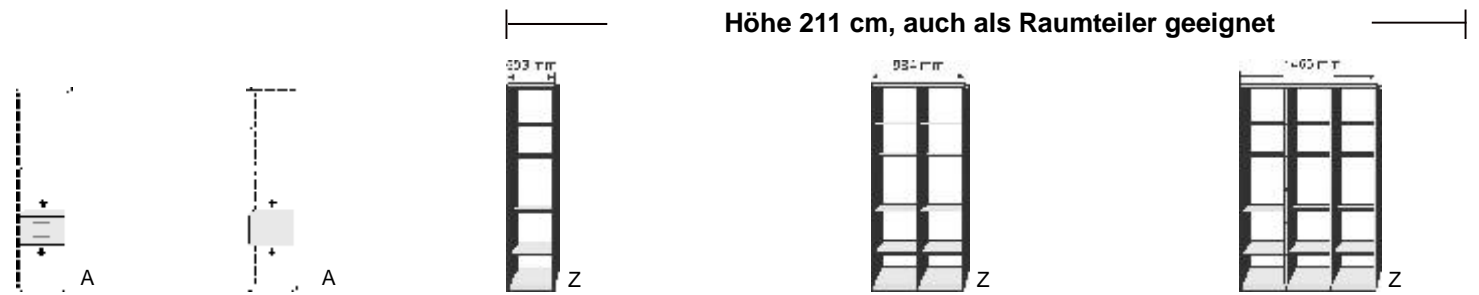

**SCHUBKASTEN-EINSATZ
TÜR-EINSATZ
REGALE
BIBLIOTHEKEN**
incl. Beschlag für
Wandbefestigung

*Dekor-Nr. und Oberflächen

Höhe 211 cm, auch als Raumteiler geeignet

	Schubkasten-Einsatz 2 Schubkästen 1 Rückwand	Tür-Einsatz 1 Tür, rechts angeschlagen 1 Rückwand	4 Böden	8 Böden 1 Mittelwand	12 Böden 2 Mittelwände
. . . 02 Livorno Buche*			Elementseiten mit Rasterbohrungen 32mm	Elementseiten mit Rasterbohrungen 32mm	Elementseiten mit Rasterbohrungen 32mm
. . . 04 Hellgrau		Tür auf Wunsch auch links angeschlagen	ohne Rückwand	ohne Rückwand	ohne Rückwand
. . . 05 San Remo Eiche*	Griff-Nr. angeben		B 50,3, H 211, T 35,5	B 98,4, H 211, T 35,5	B 146,5, H 211, T 35,5
. . . 09 Wildeiche*			7231.00 . .	7232.00 . .	7233.00 . .
. . . 11 Artisan Eiche*					
. . . 15 Sonoma Eiche*					
. . . 25 Lichtweiß	B46, H33, T34	B46, H33, T34			
. . . 80 Astkernbuche*	5800.00 . .	5801.00 . .			

**REGALE
BIBLIOTHEKEN**
incl. Beschlag für
Wandbefestigung

Höhe 161 cm, auch als Raumteiler geeignet | Höhe 135 cm, auch als Raumteiler geeignet | Höhe 98,5 cm, auch als Raumteiler geeignet

*Dekor-Nr. und Oberflächen