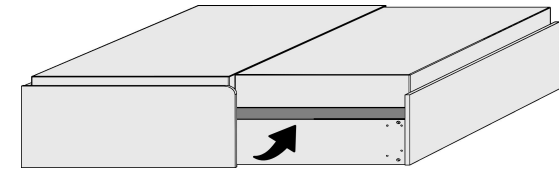

KASTEN-LIEGEN

Kasten-Liege

Liegefläche 90x200cm

Liegefläche 120x200cm

Kasten-Liege mit Doppelbettfunktion Liegefläche: 90x200cm

Zusatzliegefläche: 80x190cm
Zusatzbett einfach herauszieh- und hochklappbar
mit 2 integrierten Metallrahmen mit Schichtholz
Maßänderungen sind aufgrund der komplexen Beschlagtechnik nicht möglich

Max. Matratzenhöhe
im Zusatzbett: 18cm

B97 H54,5 L204,5	B127 H54,5 L204,5	B 96/178 H58 L206,5
6545.00 ..	6547.00 ..	6525.00 ..

*Dekor-Nr. und Oberflächen

- .. 02 Livorno Buche*
- .. 04 Hellgrau
- .. 05 San Remo Eiche*
- .. 09 Wildeiche*
- .. 11 Artisan Eiche*
- .. 15 Sonoma Eiche*
- .. 25 Lichtweiß
- .. 80 Astkernbuche*

- .. 34 Lichtweiß/ Front Astkernbuche*
- .. 35 Lichtweiß/ Front Hellgrau
- .. 42 Lichtweiß/ Front Livorno Buche*
- .. 47 Lichtweiß/ Front San Remo Eiche*
- .. 61 Lichtweiß/ Front Sonoma Eiche*
- .. 64 Lichtweiß/ Front Artisan Eiche*
- .. 94 Lichtweiß/ Front Wildeiche*

- .. 75 Hellgrau/ Front Livorno Buche*
- .. 79 Hellgrau/ Front San Remo Eiche*
- .. 83 Hellgrau/ Front Wildeiche*
- .. 84 Hellgrau/ Front Sonoma Eiche*
- .. 85 Hellgrau/ Front Lichtweiß
- .. 86 Hellgrau/ Front Astkernbuche*
- .. 91 Hellgrau/ Front Artisan Eiche*

Maximale Belastbarkeit: 10 kg

Anhängetisch

- .. 68 Artisan Eiche*/ Front Lichtweiß
- .. 69 Artisan Eiche*/ Front Hellgrau
- .. 65 Astkernbuche*/ Front Hellgrau
- .. 81 Astkernbuche*/ Front Lichtweiß

- .. 43 San Remo Eiche*/ Front Hellgrau
- .. 46 San Remo Eiche*/ Front Lichtweiß

- .. 55 Sonoma Eiche*/ Front Lichtweiß B 35, T 50
- .. 56 Sonoma Eiche*/ Front Hellgrau **6811.00 ..**

- .. 60 Livorno Buche*/ Front Hellgrau
- .. 78 Livorno Buche*/ Front Lichtweiß

- .. 59 Wildeiche*/ Front Hellgrau
- .. 93 Wildeiche*/ Front Lichtweiß

Kopfteilpolster für Kastenbett

Design-Kunstleder wahlweise in 3 Ausführungen,
Rückseite mit Fibertextoff bespannt