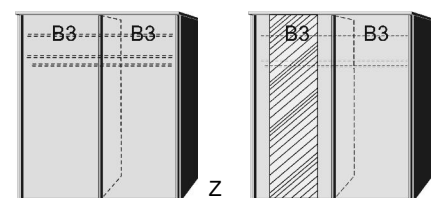

BREITE 187 CM

Schwebetürenschränk
1 Mittelwand
4 Einlegeböden
2 Kleiderstangen

Türdämpfer
1 Satz
nur für 2-türige
Schwebetürenschränke

Spiegeltür auch rechts verwendbar		Spiegeltür auch rechts verwendbar		Spiegeltür auch rechts verwendbar	
B 125, H 211, T 64,5	B 59,5, T 47	B 144, H 211, T 64,5	B 187, H 211, T 64,5	B 187, H 211, T 64,5	B 187, H 211, T 64,5
6306.00 ..	6306.30 ..	5293.00 ..	6310.00 ..	6310.30 ..	6315.00 ..
					6315.30 ..
					6308.0001

*Dekor-Nr. und Oberflächen

- .. 02 Livorno Buche*
- .. 04 Hellgrau
- .. 05 San Remo Eiche*
- .. 09 Wildeiche*
- .. 11 Artisan Eiche*
- .. 15 Sonoma Eiche*
- .. 25 Lichtweiß
- .. 80 Astkernbuche*
- .. 34 Lichtweiß/ Front Astkernbuche*
- .. 35 Lichtweiß/ Front Hellgrau
- .. 42 Lichtweiß/ Front Livorno Buche*
- .. 47 Lichtweiß/ Front San Remo Eiche*
- .. 61 Lichtweiß/ Front Sonoma Eiche*
- .. 64 Lichtweiß/ Front Artisan Eiche*
- .. 94 Lichtweiß/ Front Wildeiche*
- .. 75 Hellgrau/ Front Livorno Buche*
- .. 79 Hellgrau/ Front San Remo Eiche*
- .. 83 Hellgrau/ Front Wildeiche*
- .. 84 Hellgrau/ Front Sonoma Eiche*
- .. 85 Hellgrau/ Front Lichtweiß
- .. 86 Hellgrau/ Front Astkernbuche*
- .. 91 Hellgrau/ Front Artisan Eiche*