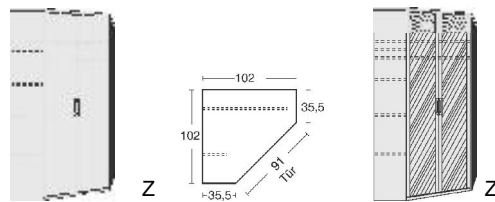

ECKSCHRÄNKE HÖHE 211 CM BELEUCHTUNGEN

BREITE 102/102 CM

Eckschrank
rechts: 1 großer Boden, 1 Kleiderstange
links: Wäschefacheinteilung
43cm breit mit 4 Böden

Beleuchtung
für Eckschrank 6350
LED-Beleuchtung mit
Bewegungsmelder

1 Stück

2 Stück

3 Stück

LED-Aufbauleuchte
für Kleiderschränke
Auslegerarm mittig
mit 18 LED, 1,5W, 12V, Trafo
4m Kabel mit Fußschalter

2 Türen mit
Spiegel

B 102/ 102, H 211, T 35,5/ 35,5

6350.00 ..

6350.30 ..

6854.0001

B 35,2 H 4

6421.0001

B 35,2 H 4

6422.0001

B 35,2 H 4

6423.0001

*Dekor-Nr. und Oberflächen

- .. 02 Livorno Buche*
- .. 04 Hellgrau
- .. 05 San Remo Eiche*
- .. 09 Wildeiche*
- .. 11 Artisan Eiche*
- .. 15 Sonoma Eiche*
- .. 25 Lichtweiß
- .. 80 Astkernbuche*
- .. 34 Lichtweiß/ Front Astkernbuche*
- .. 35 Lichtweiß/ Front Hellgrau
- .. 42 Lichtweiß/ Front Livorno Buche*
- .. 47 Lichtweiß/ Front San Remo Eiche*
- .. 61 Lichtweiß/ Front Sonoma Eiche*
- .. 64 Lichtweiß/ Front Artisan Eiche*
- .. 94 Lichtweiß/ Front Wildeiche*
- .. 75 Hellgrau/ Front Livorno Buche*
- .. 79 Hellgrau/ Front San Remo Eiche*
- .. 83 Hellgrau/ Front Wildeiche*
- .. 84 Hellgrau/ Front Sonoma Eiche*
- .. 85 Hellgrau/ Front Lichtweiß
- .. 86 Hellgrau/ Front Astkernbuche*
- .. 91 Hellgrau/ Front Artisan Eiche*