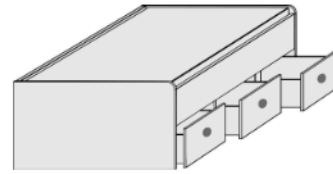

# KASTEN-LIEGE STAURAM-LIEGE BETTÜBERBAU KOPF- UND BETTSEITENPOLSTER IN KUNSTLEDER ODER STOFF

Matratze und Lattenrost  
nicht im Lieferumfang enthalten

**Kasten-Liege**  
Liegefläche 90x200cm

**Stauraum-Liege mit 3 Schubkästen**  
Liegefläche 90x200cm