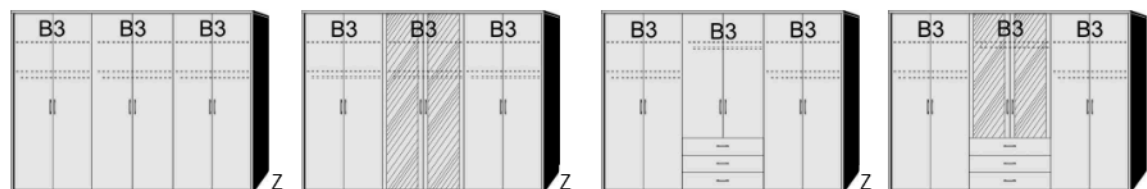

BREITE 281 CM

Drehtürenschränk

2 Mittelwände
6 Einlegeböden
3 Kleiderstangen

Drehtürenschränk

2 mittlere Türen mit Spiegel
2 Mittelwände
6 Einlegeböden
3 Kleiderstangen

Drehtürenschränk

2 Mittelwände
5 Einlegeböden
3 Kleiderstangen
3 Schubkästen

Drehtürenschränk

2 kurze mittlere Türen mit Spiegel
2 Mittelwände
5 Einlegeböden
3 Kleiderstangen
3 Schubkästen

Einlegeböden

für Dreh- und Schwebetürenschränke Höhe 211 cm
22 mm stark
Längskanten ummantelt
Tiefe 47 cm

B 281, H 211, T 60

6200.01 ..

B 281, H 211, T 60

6200.31 ..

B 281, H 211, T 60

6205.01 ..

B 281, H 211, T 60

6205.31 ..

B 90

6270.00 ..

B 69

6271.00 ..

B 44.2

6272.00 ..