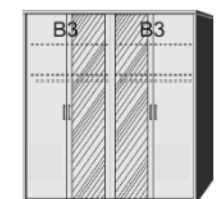

BREITE 144 CM

BREITE 190 CM

Drehtürenschränk
1 Mittelwand
4 Einlegeböden
2 Kleiderstangen

Drehtürenschränk
1 mittlere Tür mit Spiegel
1 Mittelwand
4 Einlegeböden
2 Kleiderstangen

Drehtürenschränk
2 Mittelwände
5 Einlegeböden
2 kurze Kleiderstangen
3 Schubkästen

Drehtürenschränk
1 kurze mittlere Tür mit Spiegel
2 Mittelwände
5 Einlegeböden
2 kurze Kleiderstangen
3 Schubkästen

Drehtürenschränk
1 Mittelwand
4 Einlegeböden
2 Kleiderstangen

Drehtürenschränk
2 mittlere Türen mit Spiegel
1 Mittelwand
4 Einlegeböden
2 Kleiderstangen

B 144, H 211, T 60	B 144, H 211, T 60	B 144, H 211, T 60	B 144, H 211, T 60	B 190, H 211, T 60	B 190, H 211, T 60
6140.01 ..	6140.31 ..	6145.01 ..	6145.31 ..	6160.01 ..	6160.31 ..