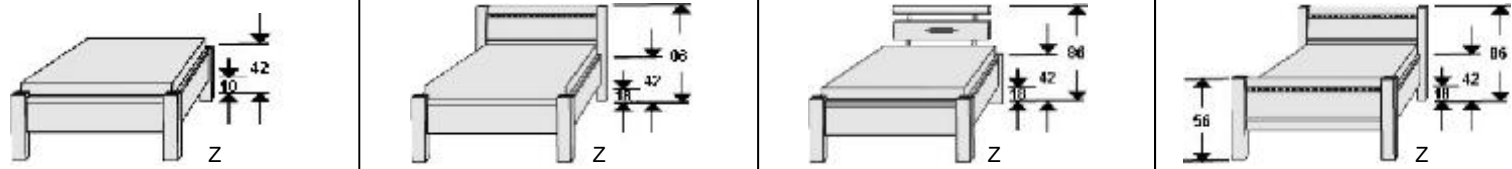

Alle Futonbetten auch in Komforthöhe 49 cm (Oberkante Bettseiten) lieferbar und als Sonderanfertigung in 190er und 210er Länge

Sonderanfertigung - Mehrpreis pro Änderung:

Matratzenmaße in cm		B	L	H	Art.-Nr.	Preis	B	L	H	Art.-Nr.	Preis	B	L	H	Art.-Nr.	Preis	B	L	H	Art.-Nr.	Preis
90er	90x200	98	208	42/42	6601.00	..	98	208	42/86	6601.24	..	98	215	42/86	6601.22	..	98	208	56/86	6651.24	..
	90x220	98	228	42/42	6602.00	..	98	228	42/86	6602.24	..	98	235	42/86	6602.22	..	98	228	56/86	6652.24	..
100er	100x200	108	208	42/42	6604.00	..	108	208	42/86	6604.24	..	108	215	42/86	6604.22	..	108	208	56/86	6654.24	..
	100x220	108	228	42/42	6605.00	..	108	228	42/86	6605.24	..	108	235	42/86	6605.22	..	108	228	56/86	6655.24	..
120er	120x200	128	208	42/42	6607.00	..	128	208	42/86	6607.24	..	128	215	42/86	6607.22	..	128	208	56/86	6657.24	..
	120x220	128	228	42/42	6608.00	..	128	228	42/86	6608.24	..	128	235	42/86	6608.22	..	128	228	56/86	6658.24	..
140er	140x200	148	208	42/42	6610.00	..	148	208	42/86	6610.24	..	148	215	42/86	6610.22	..	148	208	56/86	6660.24	..
	140x220	148	228	42/42	6611.00	..	148	228	42/86	6611.24	..	148	235	42/86	6611.22	..	148	228	56/86	6661.24	..
160er mit Mittelbalken	160x200	168	208	42/42	6613.00	..	168	208	42/86	6613.24	..	168	215	42/86	6613.22	..	168	208	56/86	6663.24	..
	160x220	168	228	42/42	6614.00	..	168	228	42/86	6614.24	..	168	235	42/86	6614.22	..	168	228	56/86	6664.24	..
180er mit Mittelbalken	180x200	188	208	42/42	6616.00	..	188	208	42/86	6616.24	..	188	215	42/86	6616.22	..	188	208	56/86	6666.24	..
	180x220	188	228	42/42	6617.00	..	188	228	42/86	6617.24	..	188	235	42/86	6617.22	..	188	228	56/86	6667.24	..
200er mit Mittelbalken	200x200	208	208	42/42	6619.00	..	208	208	42/86	6619.24	..	208	215	42/86	6619.22	..	208	208	56/86	6669.24	..
	200x220	208	228	42/42	6620.00	..	208	228	42/86	6620.24	..	208	235	42/86	6620.22	..	208	228	56/86	6670.24	..