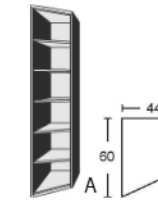

T 60 / 35,5 cm

B 44, H 211

7275.00 ..

**Schräg-  
Element**  
1 Tür, rechts  
angeschlagen  
4 feste Böden

T 60 / 35,5 cm

B 44, H 211

7276.00 ..

**Schräg-  
Element**  
5 feste Böden