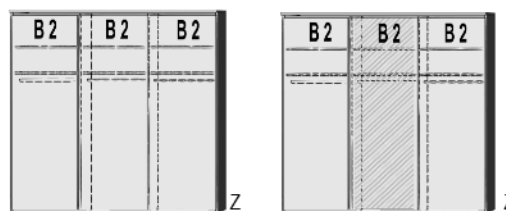

BREITE 215 CM

Schwebetürenschränk

2 Mittelwände
6 Einlegeböden
3 Kleiderstangen
Griffeiste wahlweise
silber oder schwarz

Dämpfer-Set

nur für 3-türigen
Schwebetürenschränk
Art.-Nr. 6316.00./6316.30.
Kollisions-Dämpfer
und Türdämpfer
dämpfen alle 3 Türen

Einsatz

für Schwebetürenschränk
3 Schubkästen
mit Soft-Stop-Führung
und Griff
SK-Blenden:
1xH13,8cm
2xH20,8cm

Einsatz

für Schwebetürenschränk
3 grifflose Schubkästen
auf Push-Open-
Führungsschienen
SK-Blenden:
1xH13,8cm
2xH20,8cm

Einlegeböden

für Dreh- und Schwebetürenschränke Höhe 211 cm
22 mm stark
Längskanten ummantelt
Tiefe 47 cm

Spiegeltür auch links
oder rechts verwendbar

B 215, H 211, T 64,5	B 50,5, H 59, T 50	B 50,5, H 59, T 50	B 69	B 90
6316.00	6307.00	6309.00	6271.00	6270.00
6316.30	6301.0001	6309.00	6271.00	6270.00