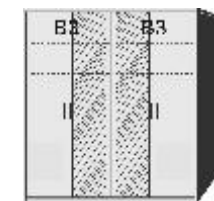

- .. 68 Artisan Eiche*/ Front Lichtweiß
- .. 69 Artisan Eiche*/ Front Hellgrau
- .. 65 Astkernbuche*/ Front Hellgrau
- .. 81 Astkernbuche*/ Front Lichtweiß

- .. 43 San Remo Eiche*/ Front Hellgrau
- .. 46 San Remo Eiche*/ Front Lichtweiß

Drehwürschrank
1 Mittelwand
4 Einlegeböden
2 Kleiderstangen

Drehwürschrank
1 mittlere Tür mit Spiegel
1 Mittelwand
4 Einlegeböden
2 Kleiderstangen

Drehwürschrank
2 Mittelwände
5 Einlegeböden
2 kurze Kleiderstangen
3 Schubkästen

Drehwürschrank
1 kurze mittlere Tür mit Spiegel
2 Mittelwände
5 Einlegeböden
2 kurze Kleiderstangen
3 Schubkästen

Drehwürschrank
Mittelwand
4 Einlegeböden
2 Kleiderstangen

Drehwürschrank
2 mittlere Türen mit Spiegel
1 Mittelwand
4 Einlegeböden
2 Kleiderstangen

.. 55 Sonoma Eiche*/ Front Lichtweiß	B 144, H 211, T 60	B 144, H 211, T 60	B 144, H 211, T 60	B 144, H 211, T 60	B 190, H 211, T 60	B 190, H 211, T 60
.. 56 Sonoma Eiche*/ Front Hellgrau	6140.01 ..	6140.31 ..	6145.01 ..	6145.31 ..	6160.01 ..	6160.31 ..

- .. 60 Livorno Buche*/ Front Hellgrau
- .. 78 Livorno Buche*/ Front Lichtweiß

- .. 59 Wildeiche*/ Front Hellgrau
- .. 93 Wildeiche*/ Front Lichtweiß

*Die Oberflächen-Dekore sind furniergetreue Nachbildungen.

B= Breite, H= Höhe, T= Tiefe in cm

Z=zerlegt, A=aufgebaut

Kleine Abweichungen vorbehalten!

6