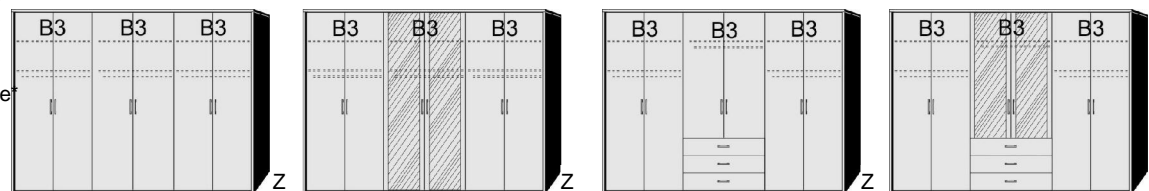

BREITE 281 CM

- .. 68 Artisan Eiche*/ Front Lichtweiß
- .. 69 Artisan Eiche*/ Front Hellgrau
- .. 65 Astkernbuche*/ Front Hellgrau
- .. 81 Astkernbuche*/ Front Lichtweiß

- .. 43 San Remo Eiche*/ Front Hellgrau
- .. 46 San Remo Eiche*/ Front Lichtweiß

Drehtürenschränk 2 Mittelwände 6 Einlegeböden 3 Kleiderstangen	Drehtürenschränk 2 mittlere Türen mit Spiegel 2 Mittelwände 6 Einlegeböden 3 Kleiderstangen	Drehtürenschränk 2 Mittelwände 5 Einlegeböden 3 Kleiderstangen 3 Schubkästen	Drehtürenschränk 2 kurze mittlere Türen mit Spiegel 2 Mittelwände 5 Einlegeböden 3 Kleiderstangen 3 Schubkästen

Einlegeböden
für Dreh- und Schwebetürenschränke Höhe 211 cm
22 mm stark
Längskanten ummantelt
Tiefe 47 cm

.. 55 Sonoma Eiche*/ Front Lichtweiß B 281, H 211, T 60 .. 56 Sonoma Eiche*/ Front Hellgrau 6200.01 ..	B 281, H 211, T 60 6200.31 ..	B 281, H 211, T 60 6205.01 ..	B 281, H 211, T 60 6205.31 ..	B 90 B 69 B 44,2 6270.00 · 6271.00 · 6272.00 ..

- .. 60 Livorno Buche*/ Front Hellgrau
- .. 78 Livorno Buche*/ Front Lichtweiß

- .. 59 Wildeiche*/ Front Hellgrau
- .. 93 Wildeiche*/ Front Lichtweiß