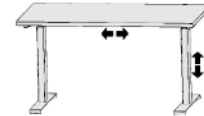

Höhenverstellbares Schreibtischgestell

ohne Arbeitsplatte
Belastbar bis 160 kg,
Einstellbare Höhe von 65 - 125 cm
für Schreibtischplatten mit einer Breite von 120-200,5 cm
und Tiefe von 59-80 cm
mit Linak Anti Collision (Kollisionschutz)
und Soft-Start-Stop Funktion