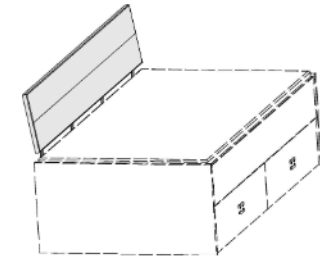

**Polsterkopfteil für Kastenbett**

Ausführung Stoff

nur in Anthrazit

Polsterrücken zur Wand ausrichten

für Breite	für Breite	für Breite	für Breite
90 cm	100 cm	120 cm	140 cm

B 84,7 H 37	B 94,7 H 37	B 104,7 H 37	B 124,7 H 37	L 204,7 H 37
9910.0039	9911.0039	9912.0039	9913.0039	9917.0039