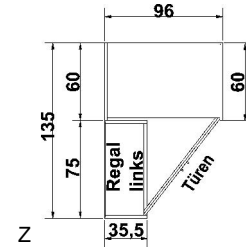

*Die Oberflächen-Dekore sind furniergetreue Nachbildungen. B= Breite, H= Höhe, T= Tiefe in cm

Z=zerlegt, A=aufgebaut

Kleine Abweichungen vorbehalten! 9

ECKSCHRÄNKE HÖHE 211 CM BELEUCHTUNG EINSATZ

BREITE 135 / 96 CM