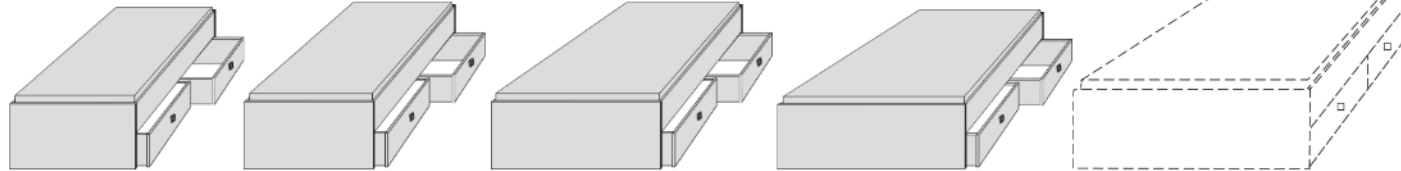

# KASTENBETTEN KOPFSTÜCK ANHÄNGETISCH

Matratze und Lattenrost  
nicht im Lieferumfang enthalten

Matratzenmaß: 90x200cm

Matratzenmaß: 100x200cm

Matratzenmaß: 120x200cm

Matratzenmaß: 140x200cm