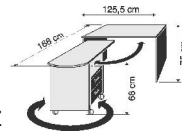

- .. 68 Artisan Eiche*/ Front Lichtweiß
- .. 69 Artisan Eiche*/ Front Hellgrau
- .. 65 Astkernbuche*/ Front Hellgrau
- .. 81 Astkernbuche*/ Front Lichtweiß

Winkelarbeitsplatz

mit ausschwenkbarem Untertisch links oder rechts verwendbar drehbarer Rollcontainer 1 Nische 2 Schubkästen; Höhe der Schubk.-Blenden 13,8cm

Höhenverstellbares Schreibtischgestell

ohne Arbeitsplatte Belastbar bis 80 kg, Einstellbare Höhe von 65 - 125 cm für Schreibtischplatten mit einer Breite von 120-200,5 cm und Tiefe von 59-80 cm mit Linak Anti Collision (Kollisionschutz) und Soft-Start-Stop Funktion

Wangenschreibtisch

mit abgerundeter Arbeitsplatte und Rückwand

- .. 43 San Remo Eiche*/ Front Hellgrau
- .. 46 San Remo Eiche*/ Front Lichtweiß

.. 55 Sonoma Eiche*/ Front Lichtweiß B 125,5, H 75/ 68, T 65/ 168
.. 56 Sonoma Eiche*/ Front Hellgrau 7840.00 ..

7896.00 ..

B 125,5/60, H 75, T 65/ 35,5
7893.00 ..

7894.00 ..

- .. 60 Livorno Buche*/ Front Hellgrau
- .. 78 Livorno Buche*/ Front Lichtweiß

- .. 59 Wildeiche*/ Front Hellgrau
- .. 93 Wildeiche*/ Front Lichtweiß