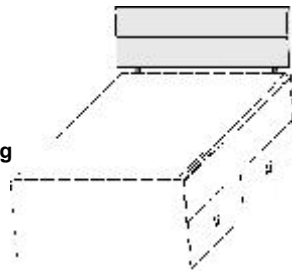

Anhängetisch

- .. 68 Artisan Eiche*/ Front Lichtweiß
- .. 69 Artisan Eiche*/ Front Hellgrau
- .. 65 Astkernbuche*/ Front Hellgrau
- .. 81 Astkernbuche*/ Front Lichtweiß
- .. 43 San Remo Eiche*/ Front Hellgrau
- .. 46 San Remo Eiche*/ Front Lichtweiß

Kopfteilpolster für Kastenbett

Design-Kunstleder wahlweise in 3 Ausführungen,
Rückseite mit Fibertextoff bespannt

- 08 Havanna
- 25 Weiss
- 39 Anthrazit

Polsterrücken zur Wand ausrichten

für Breite 90 cm	für Breite 100 cm	für Breite 120 cm	für Breite 140 cm
B 81, H 30	B 91, H 30	B 111, H 30	B 131, H 30

.. 55 Sonoma Eiche*/ Front Lichtweiß	B 35, T 50	6811.00 ..	6804.00 ..	6805.00 ..	6806.00 ..	6807.00 ..	6808.00 ..

Bettseitenpolster für Kastenbett

Design-Kunstleder wahlweise in 3 Ausführungen,
Rückseite mit Fibertextoff bespannt

- 08 Havanna
- 25 Weiss
- 39 Anthrazit

Polsterrücken zur Wand ausrichten

- .. 60 Livorno Buche*/ Front Hellgrau
- .. 78 Livorno Buche*/ Front Lichtweiß

- .. 59 Wildeiche*/ Front Hellgrau
- .. 93 Wildeiche*/ Front Lichtweiß