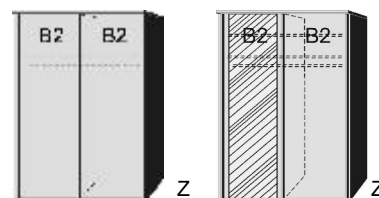

BREITE 144 CM

Schwebetürenschränk
1 Mittelwand
4 Einlegeböden
2 Kleiderstangen