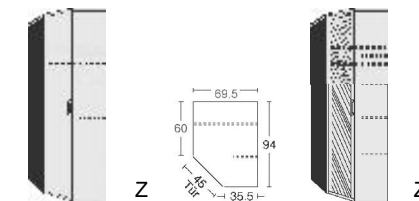

BREITE 69,5/94 CM

Eckschrank
1 Tür, links angeschlagen,
auch rechts verwendbar
2 große Böden B 68cm
4 kleine Böden B 33cm
1 Kleiderstange
LED-Innenbeleuchtung
mit Bewegungsmelder

mit
Spiegel

B 69,5/ 94, H 211, T 60/ 35,5

6361.00 ..

6361.30 ..

- .. 60 Livorno Buche*/ Front Hellgrau
- .. 78 Livorno Buche*/ Front Lichtweiß

- .. 59 Wildeiche*/ Front Hellgrau
- .. 93 Wildeiche*/ Front Lichtweiß

*Die Oberflächen-Dekore sind furniergetreue Nachbildungen. B= Breite, H= Höhe, T= Tiefe in cm

Z=zerlegt, A=aufgebaut

Kleine Abweichungen vorbehalten! 9