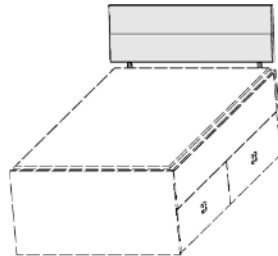

*Dekor-Nr. und Oberflächen

- .. 02 Livorno Buche*
- .. 04 Hellgrau
- .. 05 San Remo Eiche*
- .. 11 Artisan Eiche*
- .. 15 Sonoma Eiche*
- .. 25 Lichtweiß
- .. 32 Lichtweiß/Front Sandgrau
- .. 35 Lichtweiß/Front Hellgrau
- .. 42 Lichtweiß/Front Livorno Buche*
- .. 47 Lichtweiß/Front San Remo Eiche*
- .. 61 Lichtweiß/Front Sonoma Eiche*
- .. 64 Lichtweiß/Front Artisan Eiche*
- .. 75 Hellgrau/Front Livorno Buche*
- .. 79 Hellgrau/Front San Remo Eiche*
- .. 84 Hellgrau/Front Sonoma Eiche*
- .. 85 Hellgrau/Front Lichtweiß
- .. 91 Hellgrau/Front Artisan Eiche*
- .. 54 Artisan Eiche*/Front Sandgrau
- .. 68 Artisan Eiche*/Front Lichtweiß
- .. 69 Artisan Eiche*/Front Hellgrau
- .. 43 San Remo Eiche*/Front Hellgrau
- .. 46 San Remo Eiche*/Front Lichtweiß
- .. 55 Sonoma Eiche*/Front Lichtweiß
- .. 56 Sonoma Eiche*/Front Hellgrau
- .. 57 Sonoma Eiche*/Front Sandgrau
- .. 53 Livorno Buche*/Front Sandgrau
- .. 60 Livorno Buche*/Front Hellgrau
- .. 78 Livorno Buche*/Front Lichtweiß

Kopfteilpolster für Kastenbett

Design-Kunstleder wahlweise in 3 Ausführungen,
Rückseite mit Fibertextoff bespannt

- 08 Havanna
- 25 Weiss
- 39 Anthrazit

Polsterrücken zur Wand ausrichten

für Breite	für Breite	für Breite	für Breite
90 cm	100 cm	120 cm	140 cm