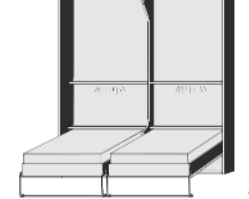

BREITE 193 CM

Belastbarkeit: 240 kg

Schrankbett (ohne Matratze)

mit LED-Beleuchtung unter Ablageboden mit fest eingebautem Lattenrost, Härtegradeinstellung im Mittelteil, Matratzenhöhe maximal 20cm

Maß größtes Packstück: 205x101x21cm

Matratzenmaß: 90x200cm ausgeklappt T 238cm

B 103, H 211, T 60

6500.00 ..

Maß größtes Packstück: 205x131x21cm

Matratzenmaß: 120x200cm ausgeklappt T 238cm

B 133, H 211, T 60

6501.00 ..

Maß größtes Packstück: 205x151x21cm

Matratzenmaß: 140x200cm ausgeklappt T 238cm

B 153, H 211, T 60

6502.00 ..

Schrankbett (ohne Matratze)

mit LED-Beleuchtung unter Ablageboden mit 2 fest eingebauten Lattenrosten, Härtegradeinstellung im Mittelteil, Matratzenhöhe maximal 20cm

Maß größtes Packstück: 205x171x21cm

Matratzenmaße: 2x80/200cm ausgeklappt T 238cm

B 173, H 211, T 60

6505.00 ..

Schrankbett (ohne Matratze)

mit LED-Beleuchtung unter Ablageboden mit 2 fest eingebauten Lattenrosten, Härtegradeinstellung im Mittelteil, Matratzenhöhe maximal 20cm, getrennt aufklappbar

Maß größtes Packstück: 205x191x21cm

Matratzenmaße: 2x90/200cm ausgeklappt T 238cm

B 202, H 211, T 60

6506.00 ..

*Dekor-Nr. und Oberflächen

- .. 02 Livorno Buche*
- .. 04 Hellgrau
- .. 05 San Remo Eiche*
- .. 11 Artisan Eiche*
- .. 15 Sonoma Eiche*
- .. 25 Lichtweiß

- .. 32 Lichtweiß/Front Sandgrau
- .. 35 Lichtweiß/Front Hellgrau
- .. 42 Lichtweiß/Front Livorno Buche*
- .. 47 Lichtweiß/Front San Remo Eiche*
- .. 61 Lichtweiß/Front Sonoma Eiche*
- .. 64 Lichtweiß/Front Artisan Eiche*

- .. 75 Hellgrau/Front Livorno Buche*
- .. 79 Hellgrau/Front San Remo Eiche*
- .. 84 Hellgrau/Front Sonoma Eiche*
- .. 85 Hellgrau/Front Lichtweiß
- .. 91 Hellgrau/Front Artisan Eiche*

- .. 54 Artisan Eiche*/Front Sandgrau
- .. 68 Artisan Eiche*/Front Lichtweiß
- .. 69 Artisan Eiche*/Front Hellgrau

- .. 43 San Remo Eiche*/Front Hellgrau
- .. 46 San Remo Eiche*/Front Lichtweiß
- .. 55 Sonoma Eiche*/Front Lichtweiß
- .. 56 Sonoma Eiche*/Front Hellgrau
- .. 57 Sonoma Eiche*/Front Sandgrau

- .. 53 Livorno Buche*/Front Sandgrau
- .. 60 Livorno Buche*/Front Hellgrau
- .. 78 Livorno Buche*/Front Lichtweiß