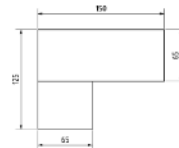

**SCHREIBTISCHE
HÖHENVERSTELLBAR
ROLLCONTAINER
ECKSCHREIBTISCH
WANGENSCHREIBTISCH**

BREITE 117 CM

In der Höhe verstellbar von 52 - 79 cm,
Neigungsverstellung der
Arbeitsplatte von 0 - 21°

Junior
Fußgestell silberfarbig, ein großer Schubkasten auf Rollschubführung mit Materialeinteilung