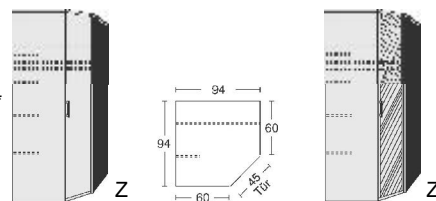

BREITE 94/94 CM

Eckschrank
1 Tür, rechts angeschlagen,
auch links verwendbar
2 große Böden B 90cm
4 kleine Böden B 33cm
1 Kleiderstange
LED-Innenbeleuchtung
mit Bewegungsmelder

mit
Spiegel

B 94/ 94, H 211, T 60/ 60

6355.00 ..

6355.30 ..