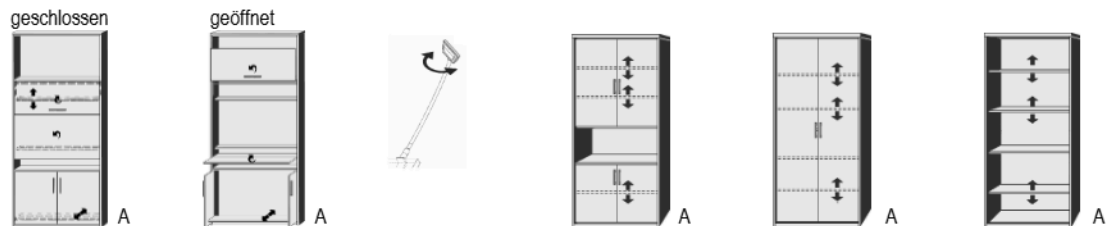

\*Die Oberflächen-Dekore sind furniergetreue Nachbildungen.

B= Breite, H= Höhe, T= Tiefe in cm

Z=zerlegt, A=aufgebaut

Kleine Abweichungen vorbehalten!

**ELEMENTE**  
**HÖHE 211 CM**

**BREITE 96 CM**

**Sekretär**