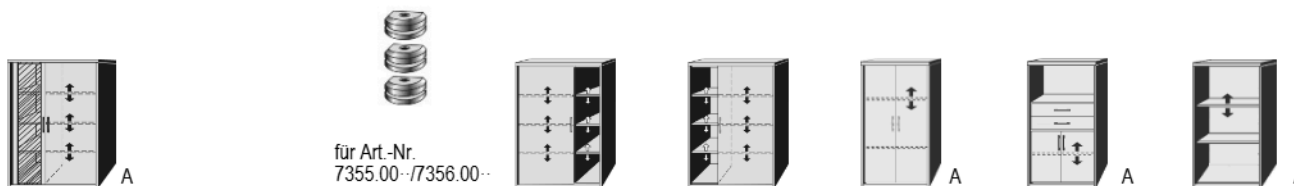

**Text für Vitrinen**  
**Dekor Front Sandgrau**  
**nur mit Rahmentür**

**BREITE 96 CM**

**BREITE 75 CM**

für Art.-Nr.  
 7355.00- / 7356.00-

<b>Element</b> 1 Glastür links Rahmen silberfarbig 1 Holztür rechts 1 Mittelwand 3 Glasböden 3 Holzböden	1 Glastür rechts Rahmen silberfarbig 1 Holztür links 1 Mittelwand 3 Glasböden 3 Holzböden	<b>LED- Glasboden- Beleuchtung</b> Komplett mit Trafo, Fußschalter und 4,5m Kabel	<b>Element</b> 1 Tür links rechts offenes Fach 1 Mittelwand 3 große verst. Bd 3 kleine verst. Bd	<b>Element</b> 1 Tür rechts links offenes Fach 1 Mittelwand 3 große verst. Bd 3 kleine verst. Bd	<b>Element</b> 2 Türen 1 fester Boden 1 verstellbarer Boden	<b>Element</b> 2 Türen 1 verstellbarer Boden 1 Nische H38cm 2 Schubkästen	<b>Regal- Element</b> 1 fester Boden 1 verstellbarer Boden
---	---	--	--	--	---	--	---