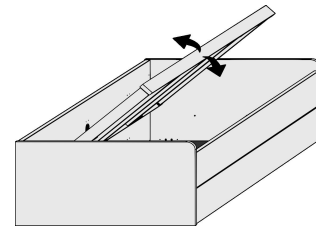

Klapp-Couchbett mit Lattenrost und Springaufbeschlag

Matratzenmaß: 90x200 cm
Lattenrost:
Härtegradeinstellung im Mittelteil
Anzahl der Latten: 28 Stück

Nur mit
Bettseitenpolster
möglich
Kopf- und
Fußteilpolster
nicht möglich

Matratzenmaß: 120x200 cm

B97, H54,5, L205

6552.00 ..

B127, H54,5, L205

6554.00 ..

- .. 55 Sonoma Eiche*/ Front Lichtweiß
- .. 56 Sonoma Eiche*/ Front Hellgrau
- .. 60 Livorno Buche*/ Front Hellgrau
- .. 78 Livorno Buche*/ Front Lichtweiß

- .. 59 Wildeiche*/ Front Hellgrau
- .. 93 Wildeiche*/ Front Lichtweiß