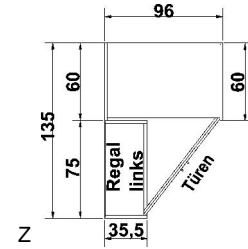

*Die Oberflächen-Dekore sind furniergetreue Nachbildungen. B= Breite, H= Höhe, T= Tiefe in cm

Z=zerlegt, A=aufgebaut

Kleine Abweichungen vorbehalten! 9

ECKSCHRÄNKE HÖHE 211 CM BELEUCHTUNG EINSATZ

BREITE 135 / 96 CM