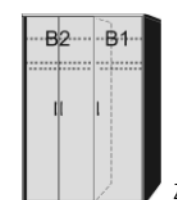

**DREHTÜRENSCHRÄNKE
HÖHE 211 CM
EINLEGEBODEN**

BREITE 96 CM

BREITE 123 CM

Drehtürenschränk
1 Mittelwand
4 Einlegeböden
1 kurze Kleiderstange
3 Schubkästen

Drehtürenschränk
1 kurze rechte Tür mit Spiegel
1 Mittelwand
4 Einlegeböden
1 kurze Kleiderstange
3 Schubkästen

Drehtürenschränk
1 Mittelwand
4 Einlegeböden
1 kurze Kleiderstange
3 Schubkästen

Drehtürenschränk
1 kurze linke Tür mit Spiegel
1 Mittelwand
4 Einlegeböden
1 kurze Kleiderstange
3 Schubkästen

Einlegeböden
für Drehtürenschränke
22 mm stark
Längskanten ummantelt
Tiefe 47 cm

Drehtürenschränk
1 Mittelwand
4 Einlegeböden
2 Kleiderstangen

B 96, H 211, T 60	B 96, H 211, T 60	B 96, H 211, T 60	B 96, H 211, T 60	B 44,9	B 91,6	B 123, H 211, T 60
6125.01 ..	6125.31 ..	6124.01 ..	6124.31 ..	7548.00 ..	7529.00 ..	6130.01 ..

1. *Dekor-Nr. und Oberflächen
2. .. 02 Livorno Buche*
   - .. 04 Hellgrau
   - .. 05 San Remo Eiche*
   - .. 11 Artisan Eiche*
   - .. 15 Sonoma Eiche*
   - .. 25 Lichtweiß
   - .. 32 Lichtweiß/Front Sandgrau
   - .. 35 Lichtweiß/Front Hellgrau
   - .. 42 Lichtweiß/Front Livorno Buche*
   - .. 47 Lichtweiß/Front San Remo Eiche*
   - .. 61 Lichtweiß/Front Sonoma Eiche*
   - .. 64 Lichtweiß/Front Artisan Eiche*
   - .. 75 Hellgrau/Front Livorno Buche*
   - .. 79 Hellgrau/Front San Remo Eiche*
   - .. 84 Hellgrau/Front Sonoma Eiche*
   - .. 85 Hellgrau/Front Lichtweiß
   - .. 91 Hellgrau/Front Artisan Eiche*
   - .. 54 Artisan Eiche*/Front Sandgrau
   - .. 68 Artisan Eiche*/Front Lichtweiß
   - .. 69 Artisan Eiche*/Front Hellgrau
   - .. 43 San Remo Eiche*/Front Hellgrau
   - .. 46 San Remo Eiche*/Front Lichtweiß
   - .. 55 Sonoma Eiche*/Front Lichtweiß
   - .. 56 Sonoma Eiche*/Front Hellgrau
   - .. 57 Sonoma Eiche*/Front Sandgrau
   - .. 53 Livorno Buche*/Front Sandgrau
   - .. 60 Livorno Buche*/Front Hellgrau
   - .. 78 Livorno Buche*/Front Lichtweiß