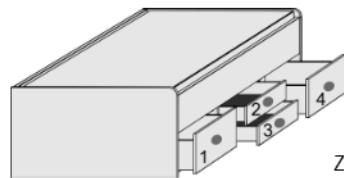

*Dekor-Nr. und Oberflächen

- .. 02 Livorno Buche*
- .. 04 Hellgrau
- .. 05 San Remo Eiche*
- .. 11 Artisan Eiche*
- .. 15 Sonoma Eiche*
- .. 25 Lichtweiß
- .. 32 Lichtweiß/Front Sandgrau
- .. 35 Lichtweiß/Front Hellgrau
- .. 42 Lichtweiß/Front Livorno Buche*
- .. 47 Lichtweiß/Front San Remo Eiche*
- .. 61 Lichtweiß/Front Sonoma Eiche*
- .. 64 Lichtweiß/Front Artisan Eiche*
- .. 75 Hellgrau/Front Livorno Buche*
- .. 79 Hellgrau/Front San Remo Eiche*
- .. 84 Hellgrau/Front Sonoma Eiche*
- .. 85 Hellgrau/Front Lichtweiß
- .. 91 Hellgrau/Front Artisan Eiche*
- .. 54 Artisan Eiche*/Front Sandgrau
- .. 68 Artisan Eiche*/Front Lichtweiß
- .. 69 Artisan Eiche*/Front Hellgrau
- .. 43 San Remo Eiche*/Front Hellgrau
- .. 46 San Remo Eiche*/Front Lichtweiß
- .. 55 Sonoma Eiche*/Front Lichtweiß
- .. 56 Sonoma Eiche*/Front Hellgrau
- .. 57 Sonoma Eiche*/Front Sandgrau
- .. 53 Livorno Buche*/Front Sandgrau
- .. 60 Livorno Buche*/Front Hellgrau
- .. 78 Livorno Buche*/Front Lichtweiß

Höhe der vorderen Bettseite: 49cm

nur mit Muschelgriff lieferbar

Stauraum-Liege

Matratzenmaß: 90x200 cm

2 große Schubkästen außen,
SK-Blende 2xB64,5cm x H24cm,
2 kleine Schubkästen innen,
SK-Blende 2xB64,5cm x H12cm

Matratzenmaß: 120x200 cm

B97, H54,5, L205
6531.00 ..

B127, H54,5, L205
6533.00 ..

Höhe der vorderen Bettseite: 47cm