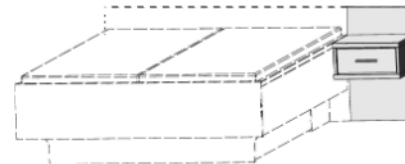

1er Set   2er Set   1er Set   2er Set

B 130, H 17, T 70
Rollbettkasten
von Bettbreite 100 cm bis 160 cm n u r 1 möglich,
bei Bettbreite 180 cm und 200 cm 1 oder 2 möglich,
Art.-Nr. 1274. bis 1290.

B 50.5, H 65, T 38
Hänge-Nachtschrank
1 Schubkasten
mit Paneel-Rückwand

6850.0001   6851.0001
LED
Unterbett-Beleuchtung
mit Bewegungssensor

6852.00   6853.00
LED-Flexleuchte
verstellbarer Arm
nur in Schwarz (EndNr. ...10)
oder Weiß (EndNr. ...25) lieferbar

*Die Oberflächen-Dekore sind furniergetreue Nachbildungen.

B= Breite, H= Höhe, T= Tiefe in cm

Z=zerlegt, A=aufgebaut

Kleine Abweichungen vorbehalten!