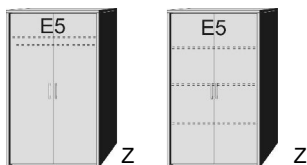

BREITE 96 CM

HÖHE 161 CM

Verblendmaterial

Drehtürenschränk
1 Einlegeboden
1 Kleiderstange

Abschlussregal
2 Böden
1 Garderobenstange
links oder rechts verwendbar

zusätzlicher Griff
Alle Grifftypen mit 128mm Bohrlochabstand