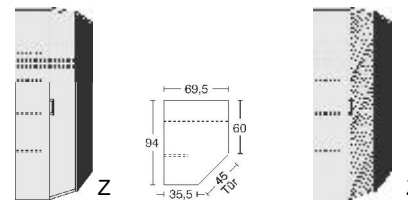

BREITE 94/69,5 CM

Eckschrank
1 Tür, rechts angeschlagen,
auch links verwendbar
2 große Böden B 68cm
4 kleine Böden B 33cm
1 Kleiderstange
LED-Innenbeleuchtung
mit Bewegungsmelder

mit
Spiegel

B 94/ 69,5, H 211, T 35,5/ 60

6360.00 ..

6360.30 ..