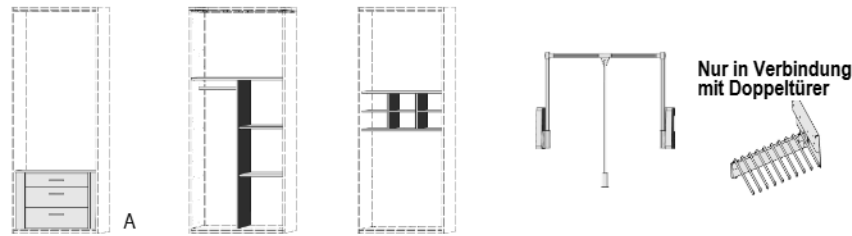

BREITE 90 CM

ZUBEHÖR

Schrankeinsatz unten
3 Schubkästen

T-Fach
1 Kleiderstange
1 Mittelwand
2 Böden

6-Fächer
6 Nischen
Nischenmaß
B29, H 23,5cm

Teleskop-Kleiderstange
nur für E5
und B3
max. Belastung:
10 kg

Hosenhalter
für
10 Hosen

**NUR BESTELLBAR
FÜR 3- ODER MEHRTÜRIGEN
KLEIDERSCHRANK (FACH B3) UND
SCHWEBETÜRENSCHRÄNKE**

9924.10 ..	9920.10 ..	9921.10 ..	9922.1001	9923.1001
B 90, H 62	B 90, H 143	B 90, H 53,5		B 46,5, H 10, T 48

- *Dekor-Nr. und Oberflächen
- .. 02 Livorno Buche*
- .. 04 Hellgrau
- .. 05 San Remo Eiche*
- .. 11 Artisan Eiche*
- .. 15 Sonoma Eiche*
- .. 25 Lichtweiß
- .. 32 Lichtweiß/Front Sandgrau
- .. 35 Lichtweiß/Front Hellgrau
- .. 42 Lichtweiß/Front Livorno Buche*
- .. 47 Lichtweiß/Front San Remo Eiche*
- .. 61 Lichtweiß/Front Sonoma Eiche*
- .. 64 Lichtweiß/Front Artisan Eiche*
- .. 75 Hellgrau/Front Livorno Buche*
- .. 79 Hellgrau/Front San Remo Eiche*
- .. 84 Hellgrau/Front Sonoma Eiche*
- .. 85 Hellgrau/Front Lichtweiß
- .. 91 Hellgrau/Front Artisan Eiche*
- .. 54 Artisan Eiche*/Front Sandgrau
- .. 68 Artisan Eiche*/Front Lichtweiß
- .. 69 Artisan Eiche*/Front Hellgrau
- .. 43 San Remo Eiche*/Front Hellgrau
- .. 46 San Remo Eiche*/Front Lichtweiß
- .. 55 Sonoma Eiche*/Front Lichtweiß
- .. 56 Sonoma Eiche*/Front Hellgrau
- .. 57 Sonoma Eiche*/Front Sandgrau
- .. 53 Livorno Buche*/Front Sandgrau
- .. 60 Livorno Buche*/Front Hellgrau
- .. 78 Livorno Buche*/Front Lichtweiß