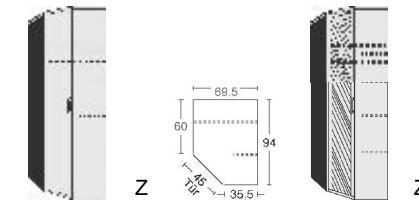

BREITE 69,5/94 CM

Eckschrank
1 Tür, links angeschlagen,
auch rechts verwendbar
2 große Böden B 68cm
4 kleine Böden B 33cm
1 Kleiderstange
LED-Innenbeleuchtung
mit Bewegungsmelder

mit
Spiegel

B 69,5/ 94, H 211, T 60/ 35,5

6361.00 ..

6361.30 ..

- .. 60 Livorno Buche*/ Front Hellgrau
- .. 78 Livorno Buche*/ Front Lichtweiß

- .. 59 Wildeiche*/ Front Hellgrau
- .. 93 Wildeiche*/ Front Lichtweiß

*Die Oberflächen-Dekore sind furniergetreue Nachbildungen. B= Breite, H= Höhe, T= Tiefe in cm

Z=zerlegt, A=aufgebaut

Kleine Abweichungen vorbehalten! 9