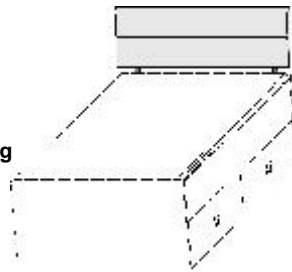

Kopfteilpolster für Kastenbett

Design-Kunstleder wahlweise in 3 Ausführungen,
Rückseite mit Fibertextoff bespannt

- 08 Havanna
- 25 Weiss
- 39 Anthrazit

Polsterrücken zur Wand ausrichten

für Breite	für Breite	für Breite	für Breite
90 cm	100 cm	120 cm	140 cm