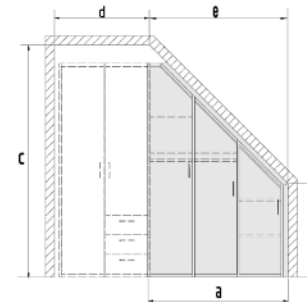

**Höhenkürzung    Breitenkürzung    Tiefenkürzung**

Einmaliger Aufpreis + 30 %

**Bitte geben Sie bei Ihrer Bestellung die gewünschte Höhe, Breite und/oder Tiefe an.**

**Dachschrägen-Anbauschränk**  
6210.10 ..  
B 46, H 211, T60  
Fertigung nur möglich mit Anbauschränk  
6210.10..  
Aufpreis pro Schrank +