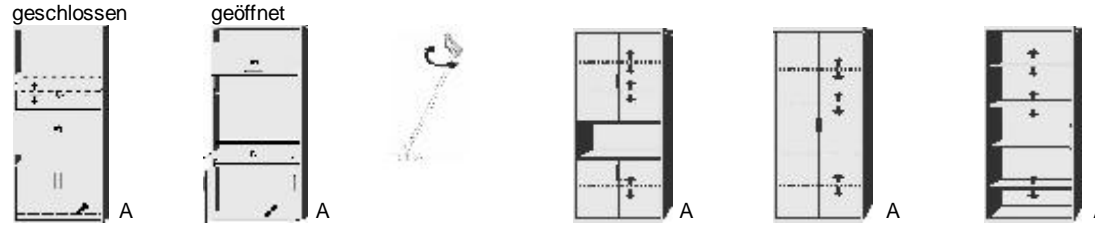

**ELEMENTE
HÖHE 211 CM**

BREITE 96 CM

Sekretär 1 Schwenklifttür 1 aufklappbare Arbeitsplatte 1 fester Boden 1 verstellbarer Boden 1 Nische H49,5 bis 71,5cm 2 Türen 1 ausziehbarer Boden	LED-Flexleuchte 1er Set Leseleuchte mit flexiblem Arm nur in weiß End-Nr. ..25) lieferbar	Element mit Bücherfach 4 Türen 3 verstellbare Böden 1 Nische H 49,5cm	Element 2 Türen 1 fester Boden 3 verstellb. Böden	Regal-Element 1 fester Boden 3 verstellb. Böden

B 96, H 211, T 35,5 7095.00..	6852.0025	B 96, H 211, T 35,5 7104.00 ..	B 96, H 211, T 35,5 7105.00 ..	B 96, H 211, T 35,5 7106.00 ..

*Dekor-Nr. und Oberflächen

- .. 02 Livorno Buche*
- .. 04 Hellgrau
- .. 05 San Remo Eiche*
- .. 09 Wildeiche*
- .. 11 Artisan Eiche*
- .. 15 Sonoma Eiche*
- .. 25 Lichtweiß
- .. 80 Astkernbuche*

- .. 34 Lichtweiß/ Front Astkernbuche*
- .. 35 Lichtweiß/ Front Hellgrau
- .. 42 Lichtweiß/ Front Livorno Buche*
- .. 47 Lichtweiß/ Front San Remo Eiche*
- .. 61 Lichtweiß/ Front Sonoma Eiche*
- .. 64 Lichtweiß/ Front Artisan Eiche*
- .. 94 Lichtweiß/ Front Wildeiche*

- .. 75 Hellgrau/ Front Livorno Buche*
- .. 79 Hellgrau/ Front San Remo Eiche*
- .. 83 Hellgrau/ Front Wildeiche*
- .. 84 Hellgrau/ Front Sonoma Eiche*
- .. 85 Hellgrau/ Front Lichtweiß
- .. 86 Hellgrau/ Front Astkernbuche*
- .. 91 Hellgrau/ Front Artisan Eiche*