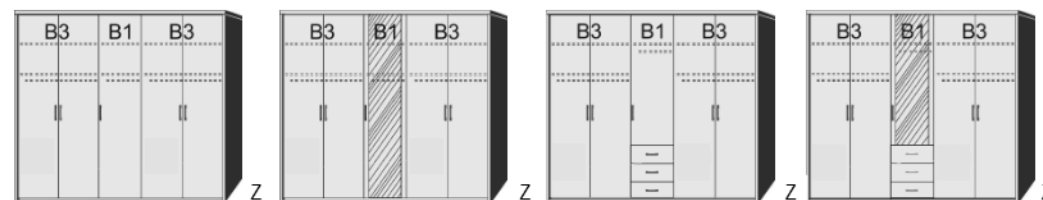

BREITE 235 CM

Drehtürenschränk

2 Mittelwände
6 Einlegeböden
3 Kleiderstangen

Drehtürenschränk

1 mittlere Tür mit Spiegel
2 Mittelwände
6 Einlegeböden
3 Kleiderstangen

Drehtürenschränk

2 Mittelwände
5 Einlegeböden
3 Kleiderstangen
3 Schubkästen

Drehtürenschränk

1 kurze mittlere Tür mit Spiegel
2 Mittelwände
5 Einlegeböden
3 Kleiderstangen
3 Schubkästen

B 190, H 211, T 60

6165.01 ..

B 190, H 211, T 60

6165.31 ..

B 235, H 211, T 60

6180.01 ..

B 235, H 211, T 60

6180.31 ..

B 235, H 211, T 60

6185.01 ..

B 235, H 211, T 60

6185.31 ..

*Dekor-Nr. und Oberflächen

- .. 02 Livorno Buche*
- .. 04 Hellgrau
- .. 05 San Remo Eiche*
- .. 11 Artisan Eiche*
- .. 15 Sonoma Eiche*
- .. 25 Lichtweiß
- .. 32 Lichtweiß/Front Sandgrau
- .. 35 Lichtweiß/Front Hellgrau
- .. 42 Lichtweiß/Front Livorno Buche*
- .. 47 Lichtweiß/Front San Remo Eiche*
- .. 61 Lichtweiß/Front Sonoma Eiche*
- .. 64 Lichtweiß/Front Artisan Eiche*
- .. 75 Hellgrau/Front Livorno Buche*
- .. 79 Hellgrau/Front San Remo Eiche*
- .. 84 Hellgrau/Front Sonoma Eiche*
- .. 85 Hellgrau/Front Lichtweiß
- .. 91 Hellgrau/Front Artisan Eiche*
- .. 54 Artisan Eiche*/Front Sandgrau
- .. 68 Artisan Eiche*/Front Lichtweiß
- .. 69 Artisan Eiche*/Front Hellgrau
- .. 43 San Remo Eiche*/Front Hellgrau
- .. 46 San Remo Eiche*/Front Lichtweiß
- .. 55 Sonoma Eiche*/Front Lichtweiß
- .. 56 Sonoma Eiche*/Front Hellgrau
- .. 57 Sonoma Eiche*/Front Sandgrau
- .. 53 Livorno Buche*/Front Sandgrau
- .. 60 Livorno Buche*/Front Hellgrau
- .. 78 Livorno Buche*/Front Lichtweiß