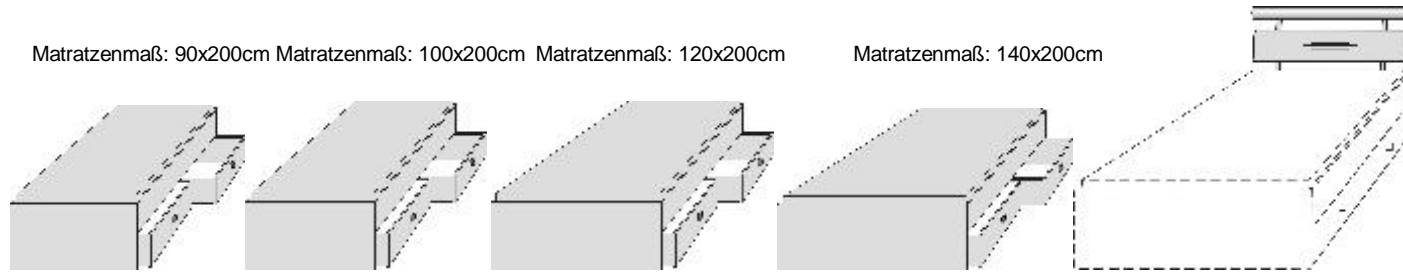

- .. 59 Wildeiche*/ Front Hellgrau
- .. 93 Wildeiche*/ Front Lichtweiß

KASTENBETTEN KOPFSTÜCK

Matratze und Lattenrost
nicht im Lieferumfang enthalten

Matratzenmaß: 90x200cm Matratzenmaß: 100x200cm Matratzenmaß: 120x200cm Matratzenmaß: 140x200cm