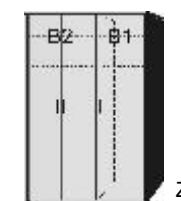

**DREHTÜRENSCHRÄNKE
HÖHE 211 CM
EINLEGEBÖDEN**

BREITE 96 CM

BREITE 123 CM

Drehwürschrank
1 Mittelwand
4 Einlegeböden
1 kurze Kleiderstange
3 Schubkästen

Drehwürschrank
1 kurze rechte Tür mit Spiegel
1 Mittelwand
4 Einlegeböden
1 kurze Kleiderstange
3 Schubkästen

Drehwürschrank
1 Mittelwand
4 Einlegeböden
1 kurze Kleiderstange
3 Schubkästen

Drehwürschrank
1 kurze linke Tür mit Spiegel
1 Mittelwand
4 Einlegeböden
1 kurze Kleiderstange
3 Schubkästen

Einlegeböden
für Drehwürschränke
22 mm stark
Längskanten ummantelt
Tiefe 47 cm

Drehwürschrank
1 Mittelwand
4 Einlegeböden
2 Kleiderstangen

B 96, H 211, T 60	B 96, H 211, T 60	B 96, H 211, T 60	B 96, H 211, T 60	B 44,9	B 91,6	B 123, H 211, T 60
6125.01 ..	6125.31 ..	6124.01 ..	6124.31 ..	7548.00 ..	7529.00 ..	6130.01 ..

*Dekor-Nr. und Oberflächen

- .. 02 Livorno Buche*
- .. 04 Hellgrau
- .. 05 San Remo Eiche*
- .. 09 Wildeiche*
- .. 11 Artisan Eiche*
- .. 15 Sonoma Eiche*
- .. 25 Lichtweiß
- .. 80 Astkernbuche*

- .. 34 Lichtweiß/ Front Astkernbuche*
- .. 35 Lichtweiß/ Front Hellgrau
- .. 42 Lichtweiß/ Front Livorno Buche*
- .. 47 Lichtweiß/ Front San Remo Eiche*
- .. 61 Lichtweiß/ Front Sonoma Eiche*
- .. 64 Lichtweiß/ Front Artisan Eiche*
- .. 94 Lichtweiß/ Front Wildeiche*

- .. 75 Hellgrau/ Front Livorno Buche*
- .. 79 Hellgrau/ Front San Remo Eiche*
- .. 83 Hellgrau/ Front Wildeiche*
- .. 84 Hellgrau/ Front Sonoma Eiche*
- .. 85 Hellgrau/ Front Lichtweiß
- .. 86 Hellgrau/ Front Astkernbuche*
- .. 91 Hellgrau/ Front Artisan Eiche*

BREITE 144 CM

BREITE 190 CM