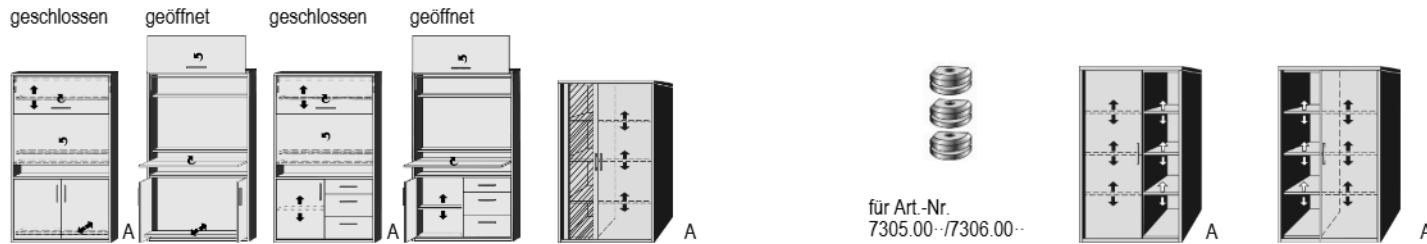

**ELEMENTE
HÖHE 161 CM**

BREITE 96 CM

Sekretär
1 Schwenklifttür
1 aufklappbare Arbeitsplatte
1 fester Boden
1 verstellbarer Boden
1 Nische H49,5 bis 71,5cm
2 Türen
1 ausziehbarer Boden

Sekretär
1 Schwenklifttür
1 aufklappbare Arbeitsplatte
1 fester, 1 verstellbarer Boden
1 Nische H49,5 bis 71,5cm
1 Tür
3 Schubk. (SK),
SK-Blenden:
H13,8, 2xH20,8cm

Element
1 Glastür links
Rahmen
silberfarbig
1 Holztür rechts
1 Mittelwand
3 Glasböden
3 Holzböden

1 Glastür rechts
Rahmen
silberfarbig
1 Holztür links
1 Mittelwand
3 Glasböden
3 Holzböden

für Art.-Nr.
7305.00- / 7306.00-

**LED-
Glasboden-
Beleuchtung**
Komplett mit Trafo,
Fußschalter und
4,5m Kabel

3 Beleuchtungen

Element
1 Tür links
rechts offenes
Fach
1 Mittelwand
3 große verst. Bd
3 kleine verst. Bd

Element
1 Tür rechts
links offenes
Fach
1 Mittelwand
3 große verst. Bd
3 kleine verst. Bd

B 96, H 161, T 35,5
7295.00-

B 96, H 161, T 35,5
7296.00-

B 96, H 161, T 35,5
7305.00- · 7306.00- ·

7189.0001

B 96, H 161, T 35,5
7307.00- ·

B 96, H 161, T 35,5
7308.00- ·

*Dekor-Nr. und Oberflächen

- · 02 Livorno Buche*
- · 04 Hellgrau
- · 05 San Remo Eiche*
- · 11 Artisan Eiche*
- · 15 Sonoma Eiche*
- · 25 Lichtweiß
- · 32 Lichtweiß/Front Sandgrau
- · 35 Lichtweiß/Front Hellgrau
- · 42 Lichtweiß/Front Livorno Buche*
- · 47 Lichtweiß/Front San Remo Eiche*
- · 61 Lichtweiß/Front Sonoma Eiche*
- · 64 Lichtweiß/Front Artisan Eiche*
- · 75 Hellgrau/Front Livorno Buche*
- · 79 Hellgrau/Front San Remo Eiche*
- · 84 Hellgrau/Front Sonoma Eiche*
- · 85 Hellgrau/Front Lichtweiß
- · 91 Hellgrau/Front Artisan Eiche*
- · 54 Artisan Eiche*/Front Sandgrau
- · 68 Artisan Eiche*/Front Lichtweiß
- · 69 Artisan Eiche*/Front Hellgrau
- · 43 San Remo Eiche*/Front Hellgrau
- · 46 San Remo Eiche*/Front Lichtweiß
- · 55 Sonoma Eiche*/Front Lichtweiß
- · 56 Sonoma Eiche*/Front Hellgrau
- · 57 Sonoma Eiche*/Front Sandgrau
- · 53 Livorno Buche*/Front Sandgrau
- · 60 Livorno Buche*/Front Hellgrau
- · 78 Livorno Buche*/Front Lichtweiß