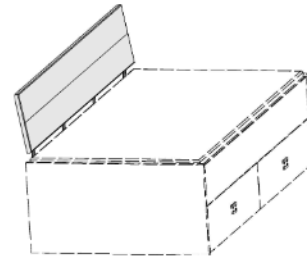

Bettseitenpolster für Kastenbett

- 08 Havanna
- 25 Weiss
- 39 Anthrazit

Polsterrücken zur Wand ausrichten

B 81, H 30	B 91, H 30	B 111, H 30	B 131, H 30	L 204, H 30
6804.00 ..	6805.00 ..	6806.00 ..	6807.00 ..	6808.00 ..