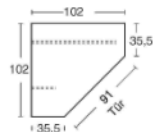

**ECKSCHRÄNKE
HÖHE 211 CM
BELEUCHTUNGEN**

BREITE 102/102 CM

Z

Z

1 Stück

2 Stück

3 Stück

Eckschrank
rechts: 1 großer Boden, 1 Kleiderstange
links: Waschefacheinteilung
43cm breit mit 4 Böden

Beleuchtung
für Eckschrank 6350
LED-Beleuchtung mit
Bewegungsmelder

LED-Aufbauleuchte
für Kleiderschränke
Auslegerarm mittig
mit 18 LED, 1,5W, 12V, Trafo
4m Kabel mit Fußschalter

2 Türen mit
Spiegel

B 102/ 102, H 211, T 35,5/ 35,5

6350.00 · ·

6350.30 · ·

6854.0001

B 35,2 H 4

6421.0001

B 35,2 H 4

6422.0001

B 35,2 H 4

6423.0001

*Dekor-Nr. und Oberflächen

- · 02 Livorno Buche*
- · 04 Hellgrau
- · 05 San Remo Eiche*
- · 11 Artisan Eiche*
- · 15 Sonoma Eiche*
- · 25 Lichtweiß
- · 32 Lichtweiß/Front Sandgrau
- · 35 Lichtweiß/Front Hellgrau
- · 42 Lichtweiß/Front Livorno Buche*
- · 47 Lichtweiß/Front San Remo Eiche*
- · 61 Lichtweiß/Front Sonoma Eiche*
- · 64 Lichtweiß/Front Artisan Eiche*
- · 75 Hellgrau/Front Livorno Buche*
- · 79 Hellgrau/Front San Remo Eiche*
- · 84 Hellgrau/Front Sonoma Eiche*
- · 85 Hellgrau/Front Lichtweiß
- · 91 Hellgrau/Front Artisan Eiche*
- · 54 Artisan Eiche*/Front Sandgrau
- · 68 Artisan Eiche*/Front Lichtweiß
- · 69 Artisan Eiche*/Front Hellgrau
- · 43 San Remo Eiche*/Front Hellgrau
- · 46 San Remo Eiche*/Front Lichtweiß
- · 55 Sonoma Eiche*/Front Lichtweiß
- · 56 Sonoma Eiche*/Front Hellgrau
- · 57 Sonoma Eiche*/Front Sandgrau
- · 53 Livorno Buche*/Front Sandgrau
- · 60 Livorno Buche*/Front Hellgrau
- · 78 Livorno Buche*/Front Lichtweiß

BREITE 94/94 CM

Z

Z

BREITE 94/69,5 CM

Z

Z

BREITE 69,5/94 CM

Z

Z

Eckschrank
1 Tür , rechts angeschlagen,
auch links verwendbar
2 große Böden B 90cm
4 kleine Böden B 33cm
1 Kleiderstange
LED-Innenbeleuchtung
mit Bewegungsmelder

mit
Spiegel