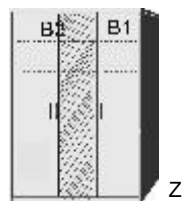

- .. 68 Artisan Eiche*/ Front Lichtweiß
- .. 69 Artisan Eiche*/ Front Hellgrau
- .. 65 Astkernbuche*/ Front Hellgrau
- .. 81 Astkernbuche*/ Front Lichtweiß

- .. 43 San Remo Eiche*/ Front Hellgrau
- .. 46 San Remo Eiche*/ Front Lichtweiß

Drehwürschrank
1 Mittelwand
4 Einlegeböden
2 Kleiderstangen

Drehwürschrank
1 mittlere Tür mit Spiegel
1 Mittelwand
4 Einlegeböden
2 Kleiderstangen

Drehwürschrank
2 Mittelwände
5 Einlegeböden
2 kurze Kleiderstangen
3 Schubkästen

Drehwürschrank
1 kurze mittlere Tür mit Spiegel
2 Mittelwände
5 Einlegeböden
2 kurze Kleiderstangen
3 Schubkästen

Drehwürschrank
Mittelwand
4 Einlegeböden
2 Kleiderstangen

Drehwürschrank
2 mittlere Türen mit Spiegel
1 Mittelwand
4 Einlegeböden
2 Kleiderstangen

.. 55 Sonoma Eiche*/ Front Lichtweiß	B 144, H 211, T 60	B 144, H 211, T 60	B 144, H 211, T 60	B 144, H 211, T 60	B 190, H 211, T 60	B 190, H 211, T 60
.. 56 Sonoma Eiche*/ Front Hellgrau	6140.01 ..	6140.31 ..	6145.01 ..	6145.31 ..	6160.01 ..	6160.31 ..

- .. 60 Livorno Buche*/ Front Hellgrau
- .. 78 Livorno Buche*/ Front Lichtweiß

- .. 59 Wildeiche*/ Front Hellgrau
- .. 93 Wildeiche*/ Front Lichtweiß

*Die Oberflächen-Dekore sind furniergetreue Nachbildungen.

B= Breite, H= Höhe, T= Tiefe in cm

Z=zerlegt, A=aufgebaut

Kleine Abweichungen vorbehalten!

6