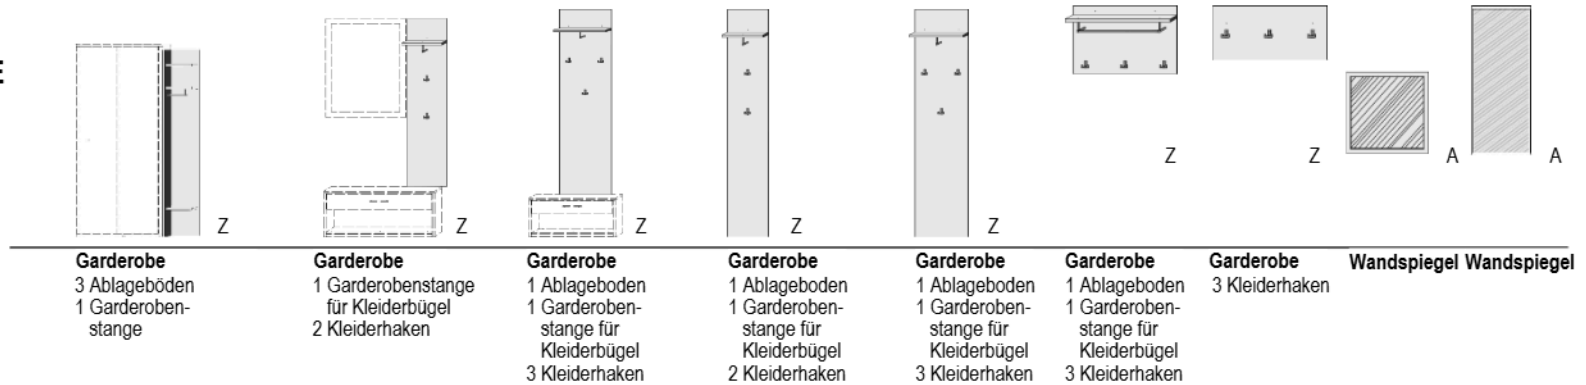

**GARDEROBEN
WANDSPIEGEL
GARDEROBENSCHRÄNKE
SCHUHBÄNKE**

Garderobe 3 Ablageböden 1 Garderobenstange	Garderobe 1 Garderobenstange für Kleiderbügel 2 Kleiderhaken	Garderobe 1 Ablageboden 1 Garderobenstange für Kleiderbügel 3 Kleiderhaken	Garderobe 1 Ablageboden 1 Garderobenstange für Kleiderbügel 2 Kleiderhaken	Garderobe 1 Ablageboden 1 Garderobenstange für Kleiderbügel 3 Kleiderhaken	Garderobe 1 Ablageboden 1 Garderobenstange für Kleiderbügel 3 Kleiderhaken	Garderobe 3 Kleiderhaken	Wandspiegel	Wandspiegel

Alle Beschläge in silber oder schwarz lieferbar
Maximale Belastbarkeit Ablageboden: 12 kg Kleiderhaken: 9 kg

6414.00 .. B 35, H207,8, T35	1731.00 .. B 35 H 153	1732.00 .. B 45,5 H 153	6460.00 .. B 35 H 203,2	6461.00 .. B 45,5 H 203,2	1735.00 .. B 71 H 45	1736.00 .. B 70,2 H 35	6415.00 .. B 70 H 90	6419.00 .. B 45,5 H 153

1. *Dekor-Nr. und Oberflächen
2. .. 02 Livorno Buche*
   - .. 04 Hellgrau
   - .. 05 San Remo Eiche*
   - .. 11 Artisan Eiche*
   - .. 15 Sonoma Eiche*
   - .. 25 Lichtweiß
   - .. 32 Lichtweiß/Front Sandgrau
   - .. 35 Lichtweiß/Front Hellgrau
   - .. 42 Lichtweiß/Front Livorno Buche*
   - .. 47 Lichtweiß/Front San Remo Eiche*
   - .. 61 Lichtweiß/Front Sonoma Eiche*
   - .. 64 Lichtweiß/Front Artisan Eiche*
   - .. 75 Hellgrau/Front Livorno Buche*
   - .. 79 Hellgrau/Front San Remo Eiche*
   - .. 84 Hellgrau/Front Sonoma Eiche*
   - .. 85 Hellgrau/Front Lichtweiß
   - .. 91 Hellgrau/Front Artisan Eiche*
   - .. 43 San Remo Eiche*/Front Hellgrau
   - .. 46 San Remo Eiche*/Front Lichtweiß
   - .. 55 Sonoma Eiche*/Front Lichtweiß
   - .. 56 Sonoma Eiche*/Front Hellgrau
   - .. 57 Sonoma Eiche*/Front Sandgrau
   - .. 53 Livorno Buche*/Front Sandgrau
   - .. 60 Livorno Buche*/Front Hellgrau
   - .. 78 Livorno Buche*/Front Lichtweiß

Breite 75 cm incl. Beschlag für Wandbefestigung			Breite 96 cm		
Garderobenschrank 2 Türen 1 Ablageboden 1 ausziehbare Kleiderstange 1 verstellbarer Boden	Garderobenschrank 2 Türen 1 Ablageboden 1 ausziehbare Kleiderstange 2 Schubkästen	Schuhbank 1 Nische H 20cm 1 Schubk. (SK), SK-Blenden: H13,8cm	Sitzkissen für Art.-Nr. 6408.00 .. lieferbar in den Dekoren: Havanna Art.-Nr. 6495.0008 Weiß Art.-Nr. 6495.0025 Anthrazit Art.-Nr. 6495.0039	Schuhbank 1 Nische H 20cm 1 Ablageboden 1 Schubk. (SK), SK-Blenden: H13,8cm	Sitzkissen für Art.-Nr. 6407.00 .. lieferbar in den Dekoren: Havanna Art.-Nr. 6496.0008 Weiß Art.-Nr. 6496.0025 Anthrazit Art.-Nr. 6496.0039
B 75 H 211 T 35,5	B 75 H 211 T 35,5	B 75 H 42 T 35,5	B 70 H 5 T 33	B 96 H 42 T 35,5	B 88 H 5 T 33
7145.00 ..	7146.00 ..	6408.00 ..	6495.00 ..	6407.00 ..	6496.00 ..