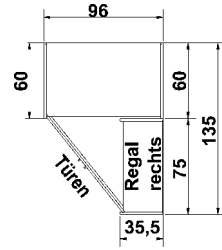

*Die Oberflächen-Dekore sind furniergetreue Nachbildungen. B= Breite, H= Höhe, T= Tiefe in cm

Z=zerlegt, A=aufgebaut

Kleine Abweichungen vorbehalten! 9

ECKSCHRÄNKE HÖHE 211 CM BELEUCHTUNG EINSATZ

BREITE 135 / 96 CM