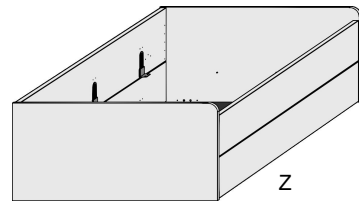

- .. 59 Wildeiche*/ Front Hellgrau
- .. 93 Wildeiche*/ Front Lichtweiß

KASTEN-LIEGEN

Kasten-Liege

Liegefläche 90x200cm

Liegefläche 120x200cm

Kasten-Liege mit Doppelbettfunktion Liegefläche: 90x200cm

Zusatzliegefläche: 80x190cm
Zusatzbett einfach herauszieh- und hochklappbar
mit 2 integrierten Metallrahmen mit Schichtholz
Maßänderungen sind aufgrund der komplexen Beschlagtechnik nicht möglich