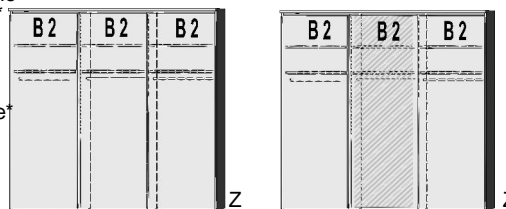

BREITE 215 CM

Schwebetürenschränk
2 Mittelwände
6 Einlegeböden
3 Kleiderstangen

Dämpfer-Set
nur für 3-türigen
Schwebetürenschränk
Art.-Nr. 6316.00./6316.30
mit Soft-Stop-Führung
und Griff
Kollisions-Dämpfer
und Türdämpfer
dämpfen alle 3 Türen

Einsatz
für Schwebetürenschränk
3 Schubkästen
mit Soft-Stop-Führung
und Griff
SK-Blenden:
1xH13,8cm
2xH20,8cm

Einsatz
für Schwebetürenschränk
3 grifflose Schubkästen
auf Push-Open-
Führungsschienen
SK-Blenden:
1xH13,8cm
2xH20,8cm

Einlegeböden
für Dreh- und Schwebetürenschränke Höhe 211 cm
3 grifflose Schubkästen
22 mm stark
Längskanten ummantelt
Tiefe 47 cm

Spiegeltür auch links oder rechts verwendbar		Spiegeltür auch links oder rechts verwendbar		Spiegeltür auch links oder rechts verwendbar		Spiegeltür auch links oder rechts verwendbar	
B 215, H 211, T 64,5	B 50,5, H 59, T 50	B 50,5, H 59, T 50	B 50,5, H 59, T 50	B 69	B 90	B 69	B 90
6316.00 ..	6307.00 ..	6307.00 ..	6309.00 ..	6271.00 ..	6270.00 ..	6271.00 ..	6270.00 ..

- .. 59 Wildeiche*/ Front Hellgrau
- .. 93 Wildeiche*/ Front Lichtweiß