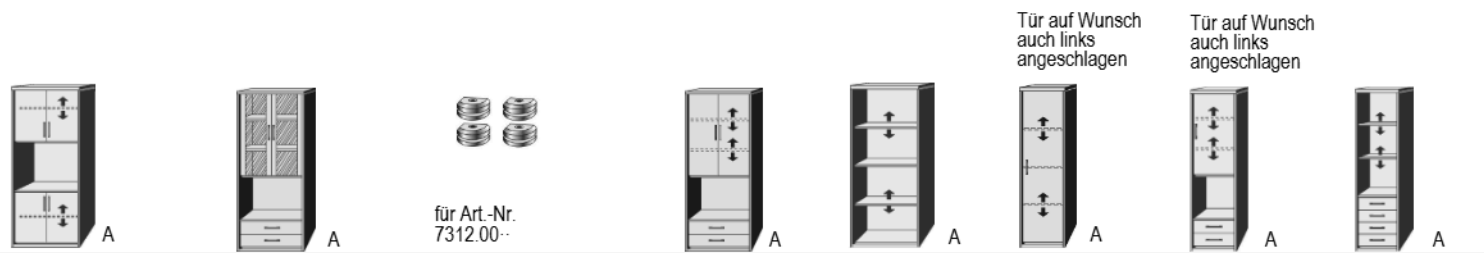

**BREITE 75 CM**

**Element mit  
Bücherefach**  
4 Türen  
2 verstellbare  
Böden  
1 Nische  
H 36cm

**Vitrinen-  
Element**  
2 Glastüren  
Rahmen  
silberfarbig  
2 Glasböden  
1 Nische H 27,5 cm  
2 Schubkästen