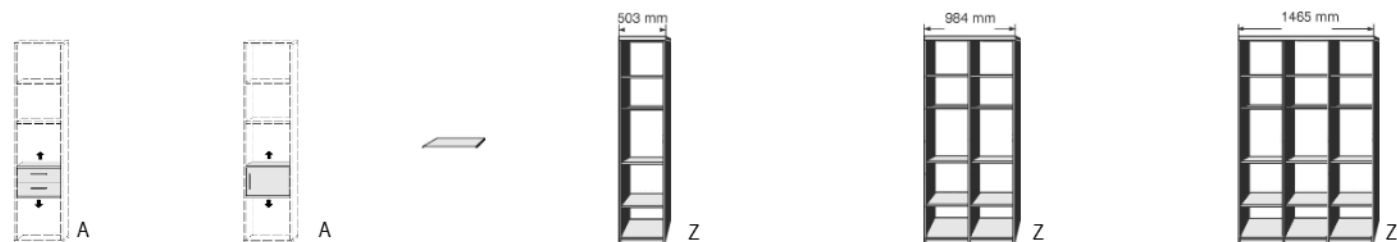

T 60 / 35,5 cm

B 44, H 211

7277.00 ..

**SCHUBKASTEN-EINSATZ  
TÜR-EINSATZ  
REGALE  
BIBLIOTHEKEN**  
incl. Beschlag für  
Wandbefestigung

Höhe 211 cm, auch als Raumteiler geeignet

\*Dekor-Nr. und Oberflächen