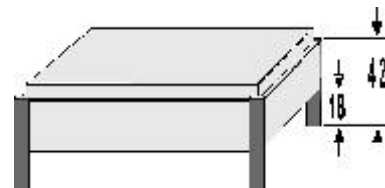

Farbliche Absetzung der Pfosten und der Deckleiste sind möglich.
Bitte geben Sie als Zusatztext zum Bett folgendes an:
ColorLine Pfosten und Deckleiste abweichende Farbe.

	Rollbettkasten	Anstellisch	Anstellisch für Betten in Komforthöhe	Element	Nachtschrank mit Rollen	Nachtschrank mit Rollen	Nachtschrank mit Rollen	Element mit 2 Schubkästen	Element mit 4 Schubkästen
B	130	50	50	50,5	50,5	50,5	50,5	50,5	50,5
H	17	44	51	35	41,5	49	54,5	63	63
T	70	35	35	35,5	35,5	35,5	35,5	35,5	35,5
Art.-Nr.	6800.00	6810.00	6809.00	7746.00	6820.00	6821.00	6822.00	7472.00	7473.00

*Die Oberflächen-Dekore sind furniergetreue Nachbildungen.

B= Breite, H= Höhe, T= Tiefe in cm

Z=zerlegt, A=aufgebaut

Kleine Abweichungen vorbehalten!