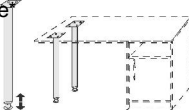

Arbeitsplattenkürzung auf Wunschmaß in Tiefe und Breite möglich
Mehrpreis pro Arbeitsplatte: