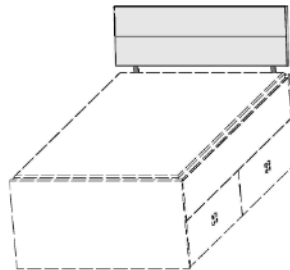

Anhängetisch

Kopfteilpolster für Kastenbett

Design-Kunstleder wahlweise in 3 Ausführungen,
Rückseite mit Fibertextstoff bespannt

- 08 Havanna
- 25 Weiss
- 39 Anthrazit

Polsterrücken zur Wand ausrichten

für Breite 90 cm	für Breite 100 cm	für Breite 120 cm	für Breite 140 cm

B 35, T 50	B 81, H 30	B 91, H 30	B 111, H 30	B 131, H 30	L 204, H 30
6811.00 ··	6804.00 ··	6805.00 ··	6806.00 ··	6807.00 ··	6808.00 ··