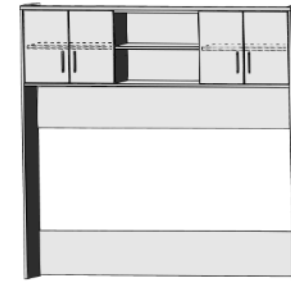

# KASTEN-LIEGE STAURAM-LIEGE BETTÜBERBAU KOPF- UND BETTSEITENPOLSTER IN KUNSTLEDER ODER STOFF

Matratze und Lattenrost  
nicht im Lieferumfang enthalten

**Kasten-Liege**  
Liegefläche 90x200cm

**Stauraum-Liege mit 3 Schubkästen**  
Liegefläche 90x200cm