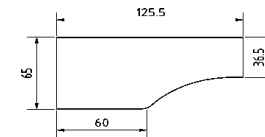

- .. 68 Artisan Eiche*/ Front Lichtweiß
- .. 69 Artisan Eiche*/ Front Hellgrau
- .. 65 Astkernbuche*/ Front Hellgrau
- .. 81 Astkernbuche*/ Front Lichtweiß

Winkelarbeitsplatz

mit ausschwenkbarem Untertisch links oder rechts verwendbar drehbarer Rollcontainer 1 Nische 2 Schubkästen; Höhe der Schubk.-Blenden 13,8cm

Höhenverstellbares Schreibtischgestell

ohne Arbeitsplatte Belastbar bis 80 kg, Einstellbare Höhe von 65 - 125 cm für Schreibtischplatten mit einer Breite von 120-200,5 cm und Tiefe von 59-80 cm mit Linak Anti Collision (Kollisionschutz) und Soft-Start-Stop Funktion

Wangenschreibtisch

mit abgerundeter Arbeitsplatte und Rückwand

- .. 43 San Remo Eiche*/ Front Hellgrau
- .. 46 San Remo Eiche*/ Front Lichtweiß

.. 55 Sonoma Eiche*/ Front Lichtweiß B 125,5, H 75/ 68, T 65/ 168
.. 56 Sonoma Eiche*/ Front Hellgrau 7840.00 ..

7896.00 ..

B 125,5/60, H 75, T 65/ 35,5
7893.00 ..

7894.00 ..

- .. 60 Livorno Buche*/ Front Hellgrau
- .. 78 Livorno Buche*/ Front Lichtweiß

- .. 59 Wildeiche*/ Front Hellgrau
- .. 93 Wildeiche*/ Front Lichtweiß