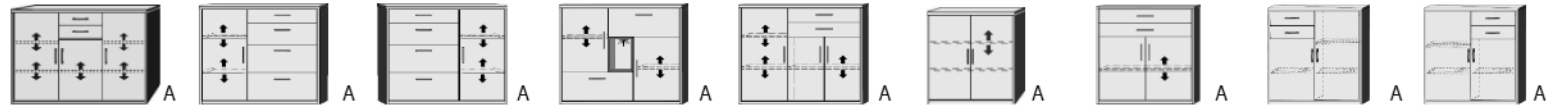

B= Breite, H= Höhe, T= Tiefe in cm

Z=zerlegt, A=aufgebaut

Kleine Abweichungen vorbehalten! 25

**ELEMENTE  
HÖHE 98,5 CM**

**BREITE  
143 CM**

**BREITE 122 CM**

**BREITE 96 CM**

<b>Element</b> 3 Türen 5 verstellb Böden 2 Schubk. (SK) SK-Blenden 2xH13,8cm	<b>Element</b> 1 Tür 2 verstellb Böden 4 Schubk. (SK) SK-Blenden: 1xH13,8cm 1xH20,8cm 2xH27,8cm	<b>Element</b> 1 Tür 2 verstellb. Böden 4 Schubk. (SK) SK-Bleden: 1xH13,8cm 1xH20,8cm 2xH27,8cm	<b>Element</b> 2 Türen 2 Schubk. (SK) SK-Blenden: 2xH27,8cm 1 Nische mit Beleuchtung	<b>Element</b> 3 Türen 2 Schubk. (SK) SK-Blenden: 2xH13,8cm	<b>Element</b> 2 Türen 1 fester Boden 1 verstellbarer Boden	<b>Element</b> 2 Türen 1 verstellb. Boden 2 Schubk. (SK), SK-Blenden: H13,8cm	<b>Element</b> 2 Türen 2 Schubkästen 3 verstellbare Böden	<b>Element</b> 2 Türen 2 Schubkästen 3 verstellbare Böden
---	--	--	--	---	---	--	---	---