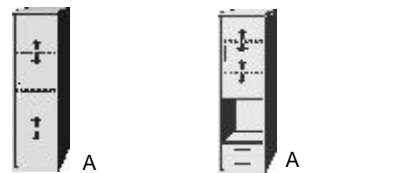

BREITE 50,5 CM

Tür auf Wunsch auch links angeschlagen

Tür auf Wunsch auch links angeschlagen

Element
1 Tür, rechts angeschl.
1 fester Boden
2 verstellbare Böden

Element
1 Tür, rechts angeschlagen
2 verstellbare Böden
1 Nische H 27,5 cm
2 Schubkästen

B 50,5, H 161, T 35,5
7323.00..

B 50,5, H 161, T 35,5
7321.00..

B 50,5, H 161, T 35,5
7320.00..