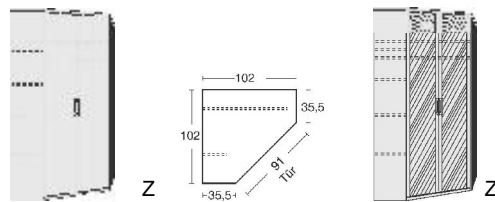

ECKSCHRÄNKE HÖHE 211 CM BELEUCHTUNGEN

BREITE 102/102 CM

Eckschrank
rechts: 1 großer Boden, 1 Kleiderstange
links: Wäschefacheinteilung
43cm breit mit 4 Böden

1 Stück

2 Stück

3 Stück

Beleuchtung
für Eckschrank 6350
LED-Beleuchtung mit
Bewegungsmelder

LED-Aufbauleuchte
für Kleiderschränke
Auslegerarm mittig
mit 18 LED, 1,5W, 12V, Trafo
4m Kabel mit Fußschalter

2 Türen mit
Spiegel

B 102/ 102, H 211, T 35,5/ 35,5

6350.00 ..

6350.30 ..

6854.0001

B 35,2 H 4

6421.0001

B 35,2 H 4

6422.0001

B 35,2 H 4

6423.0001

*Dekor-Nr. und Oberflächen

- .. 02 Livorno Buche*
- .. 04 Hellgrau
- .. 05 San Remo Eiche*
- .. 09 Wildeiche*
- .. 11 Artisan Eiche*
- .. 15 Sonoma Eiche*
- .. 25 Lichtweiß
- .. 80 Astkernbuche*

- .. 34 Lichtweiß/ Front Astkernbuche*
- .. 35 Lichtweiß/ Front Hellgrau
- .. 42 Lichtweiß/ Front Livorno Buche*
- .. 47 Lichtweiß/ Front San Remo Eiche*
- .. 61 Lichtweiß/ Front Sonoma Eiche*
- .. 64 Lichtweiß/ Front Artisan Eiche*
- .. 94 Lichtweiß/ Front Wildeiche*

- .. 75 Hellgrau/ Front Livorno Buche*
- .. 79 Hellgrau/ Front San Remo Eiche*
- .. 83 Hellgrau/ Front Wildeiche*
- .. 84 Hellgrau/ Front Sonoma Eiche*
- .. 85 Hellgrau/ Front Lichtweiß
- .. 86 Hellgrau/ Front Astkernbuche*
- .. 91 Hellgrau/ Front Artisan Eiche*