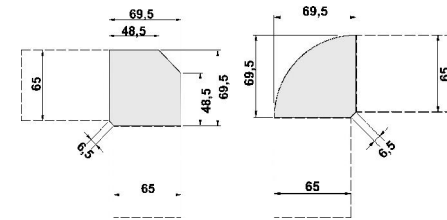

Stützfuß Silberfarbig für alle Arbeitsplatten Ø 65 mm höhenverstellbar von 72 bis 75 cm	Arbeitsplatte T 65	Arbeitsplatte T 80	Arbeitsplatte T 70,5/80 Rundung rechts oder links verwendbar	Arbeitsplatte 1 abgeschrägte Ecke 4 Verbindungsglaschen	Arbeitsplatte abgerundet 4 Verbindungsglaschen
.. 68 Artisan Eiche*/Front Lichtweiß .. 69 Artisan Eiche*/Front Hellgrau .. 65 Astkernbuche*/Front Hellgrau .. 81 Astkernbuche*/Front Lichtweiß .. 43 San Remo Eiche*/Front Hellgrau .. 46 San Remo Eiche*/Front Lichtweiß				Belastbarkeit: bis 20 kg ab 20 kg Stützfuß 7895.0001 erforderlich	
.. 55 Sonoma Eiche*/Front Lichtweiß .. 56 Sonoma Eiche*/Front Hellgrau	B125,5, T65 B150, T65 7900.00 - 7901.00	B150, T80 B176, T80 B200,5, T80 7910.00 - 7911.00 - 7912.00	B150, T70,5/80 7920.00	B 69,5 T 69,5 7947.00	B 69,5 T 69,5 7948.00
.. 60 Livorno Buche*/Front Hellgrau .. 78 Livorno Buche*/Front Lichtweiß .. 59 Wildeiche*/Front Hellgrau .. 93 Wildeiche*/Front Lichtweiß					

*Die Oberflächen-Dekore sind furniergetreue Nachbildungen.

B= Breite, H= Höhe, T= Tiefe in cm

Z=zerlegt, A=aufgebaut

Kleine Abweichungen vorbehalten! 32