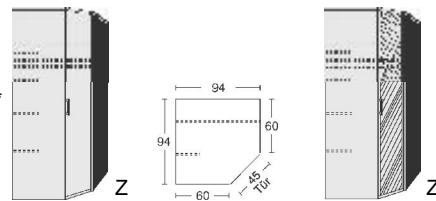

BREITE 94/94 CM

Eckschrank
1 Tür, rechts angeschlagen,
auch links verwendbar
2 große Böden B 90cm
4 kleine Böden B 33cm
1 Kleiderstange
LED-Innenbeleuchtung
mit Bewegungsmelder

mit
Spiegel

B 94/ 94, H 211, T 60/ 60

6355.00 ..

6355.30 ..