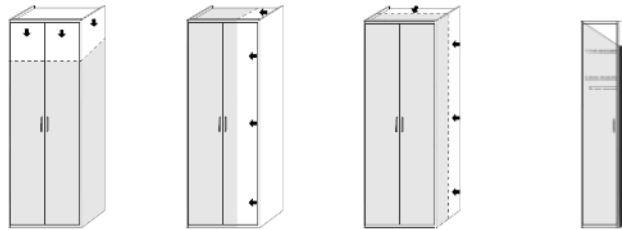

Höhenkürzung   Breitenkürzung   Tiefenkürzung

Einmaliger Aufpreis + 30 %

Bitte geben Sie bei Ihrer Bestellung die gewünschte Höhe, Breite und/oder Tiefe an.

Dachschrägen-Anbauschränk
6210.10 ..
B 46, H 211, T60
Fertigung nur möglich mit Anbauschränk
6210.10..
Aufpreis pro Schrank +