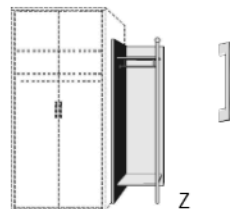

Abschlussregal
2 Böden
1 Garderobenstange
links oder rechts verwendbar

zusätzlicher Griff
Alle Grifftypen mit 128mm Bohrlochabstand

Bitte die Griff-Nr. angeben!

Schränkseite
22mm stark ungebohrt, für Wandverblendung

Elementseite
22mm stark ungebohrt, für Wandverblendung