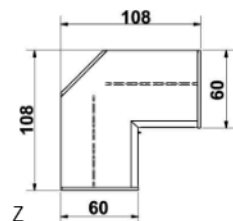

Eckschrank
90-Grad-Ecklösung mit 2 Türen,
2 durchgehende Böden,
2 Kleiderstangen