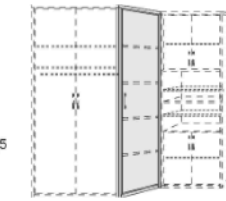

**ELEMENTE
HÖHE 211 CM
ABSCHLUSS-
REGALE HÖHE 211/
161/135/98,5CM
AUSGLEICH-
ELEMENT
SCHRÄGELEMENTE**

BREITE 28,5 CM

BREITE 35,5/35,5 CM

BREITE BIS 96 CM

Element
1 Tür, rechts
angeschlagen
4 verstellbare
Böden

T 35,5 cm

B 28,5, H 211

7250.00 ..

Regal-Element
4 verstellbare
Böden

T 35,5 cm

B 28,5, H 211

7251.00 ..

**Abschluss-
Regal**
5 Winkelregal-
böden
links oder
rechts verwendbar

T 35,5 cm

B 35,5, H 211

7265.00 ..

**Abschluss-
Regal**
3 Winkelregal-
böden
links oder rechts
verwendbar

T 35,5 cm

B 35,5, H 161

7335.00 ..

**Abschluss-
Regal**
3 Winkelregal-
böden
links oder rechts
verwendbar

T 35,5 cm

B 35,5, H 135

7385.00 ..

**Abschluss-
Regal**
2 Winkelregalböden
links oder
rechts verwendbar

T 35,5 cm

B 35,5, H 98,5

7435.00 ..

**Ausgleichs-
Element**
1 fester Boden
1 verstellbarer
Boden
Breite von 15 bis 96cm

B bis 96, H 98,5

7414.00 ..

1. *Dekor-Nr. und Oberflächen
2. .. 02 Livorno Buche*
   - .. 04 Hellgrau
   - .. 05 San Remo Eiche*
   - .. 11 Artisan Eiche*
   - .. 15 Sonoma Eiche*
   - .. 25 Lichtweiß
   - .. 32 Lichtweiß/Front Sandgrau
   - .. 35 Lichtweiß/Front Hellgrau
   - .. 42 Lichtweiß/Front Livorno Buche*
   - .. 47 Lichtweiß/Front San Remo Eiche*
   - .. 61 Lichtweiß/Front Sonoma Eiche*
   - .. 64 Lichtweiß/Front Artisan Eiche*
   - .. 75 Hellgrau/Front Livorno Buche*
   - .. 79 Hellgrau/Front San Remo Eiche*
   - .. 84 Hellgrau/Front Sonoma Eiche*
   - .. 85 Hellgrau/Front Lichtweiß
   - .. 91 Hellgrau/Front Artisan Eiche*
   - .. 54 Artisan Eiche*/Front Sandgrau
   - .. 68 Artisan Eiche*/Front Lichtweiß
   - .. 69 Artisan Eiche*/Front Hellgrau
   - .. 43 San Remo Eiche*/Front Hellgrau
   - .. 46 San Remo Eiche*/Front Lichtweiß
   - .. 55 Sonoma Eiche*/Front Lichtweiß
   - .. 56 Sonoma Eiche*/Front Hellgrau
   - .. 57 Sonoma Eiche*/Front Sandgrau
   - .. 53 Livorno Buche*/Front Sandgrau
   - .. 60 Livorno Buche*/Front Hellgrau
   - .. 78 Livorno Buche*/Front Lichtweiß

BREITE 44 CM