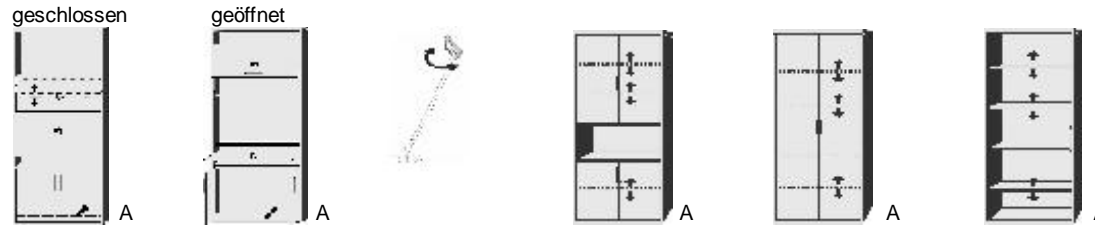

Sekretär 1 Schwenklifttür 1 aufklappbare Arbeitsplatte 1 fester Boden 1 verstellbarer Boden 1 Nische H49,5 bis 71,5cm 2 Türen 1 ausziehbarer Boden	LED-Flexleuchte 1er Set Leseleuchte mit flexiblem Arm nur in weiß End-Nr. ..25) lieferbar	Element mit Bücherfach 4 Türen 3 verstellbare Böden 1 Nische H 49,5cm	Element 2 Türen 1 fester Boden 3 verstellb. Böden	Regal-Element 1 fester Boden 3 verstellb. Böden
--	--	---	---	--