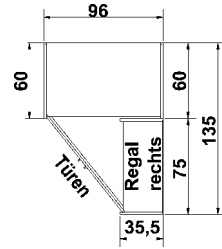

*Die Oberflächen-Dekore sind furniergetreue Nachbildungen. B= Breite, H= Höhe, T= Tiefe in cm

Z=zerlegt, A=aufgebaut

Kleine Abweichungen vorbehalten! 9

ECKSCHRÄNKE HÖHE 211 CM BELEUCHTUNG EINSATZ

BREITE 135 / 96 CM