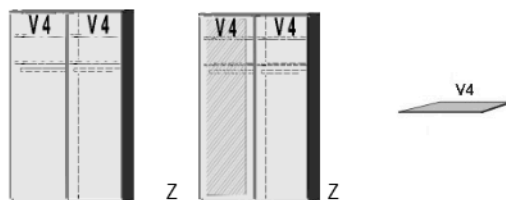

SCHWEBETÜREN- SCHRÄNKE ZUBEHÖR

BREITE 125 CM

Schwebetürenschränk

1 Mittelwand
4 Einlegeböden
2 Kleiderstangen
Griffeister wahlweise
silber oder schwarz

Einlegeboden

für Schwebetürenschränk
22mm stark