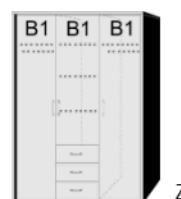

BREITE 144 CM

BREITE 190 CM

Drehtürenschränk
1 Mittelwand
4 Einlegeböden
2 Kleiderstangen

Drehtürenschränk
1 mittlere Tür mit Spiegel
1 Mittelwand
4 Einlegeböden
2 Kleiderstangen

Drehtürenschränk
2 Mittelwände
5 Einlegeböden
2 kurze Kleiderstangen
3 Schubkästen

Drehtürenschränk
1 kurze mittlere Tür mit Spiegel
2 Mittelwände
5 Einlegeböden
2 kurze Kleiderstangen
3 Schubkästen

Drehtürenschränk
1 Mittelwand
4 Einlegeböden
2 Kleiderstangen

Drehtürenschränk
2 mittlere Türen mit Spiegel
1 Mittelwand
4 Einlegeböden
2 Kleiderstangen

B 144, H 211, T 60	B 144, H 211, T 60	B 144, H 211, T 60	B 144, H 211, T 60	B 190, H 211, T 60	B 190, H 211, T 60
6140.01 ..	6140.31 ..	6145.01 ..	6145.31 ..	6160.01 ..	6160.31 ..