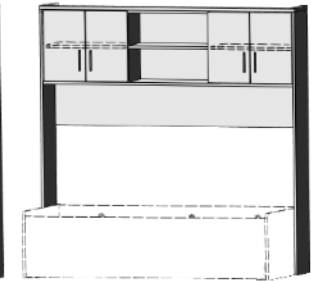

KASTEN-LIEGE STAURAM-LIEGE BETTÜBERBAU KOPF- UND BETTSEITENPOLSTER IN KUNSTLEDER ODER STOFF

Matratze und Lattenrost
nicht im Lieferumfang enthalten

B97 H54,5 L204,5	B127 H54,5 L204,5	B97 H54,5 L205	B127 H54,5 L205	B213 H211 T36
6545.00 ..	6547.00 ..	6540.00 ..	6542.00 ..	3315.00 ..

*Dekor-Nr. und Oberflächen

- .. 02 Livorno Buche*
- .. 04 Hellgrau
- .. 05 San Remo Eiche*
- .. 11 Artisan Eiche*
- .. 15 Sonoma Eiche*
- .. 25 Lichtweiß
- .. 32 Lichtweiß/Front Sandgrau
- .. 35 Lichtweiß/Front Hellgrau
- .. 42 Lichtweiß/Front Livorno Buche*
- .. 47 Lichtweiß/Front San Remo Eiche*
- .. 61 Lichtweiß/Front Sonoma Eiche*
- .. 64 Lichtweiß/Front Artisan Eiche*
- .. 75 Hellgrau/Front Livorno Buche*
- .. 79 Hellgrau/Front San Remo Eiche*
- .. 84 Hellgrau/Front Sonoma Eiche*
- .. 85 Hellgrau/Front Lichtweiß
- .. 91 Hellgrau/Front Artisan Eiche*
- .. 54 Artisan Eiche*/Front Sandgrau
- .. 68 Artisan Eiche*/Front Lichtweiß
- .. 69 Artisan Eiche*/Front Hellgrau
- .. 43 San Remo Eiche*/Front Hellgrau
- .. 46 San Remo Eiche*/Front Lichtweiß
- .. 55 Sonoma Eiche*/Front Lichtweiß
- .. 56 Sonoma Eiche*/Front Hellgrau
- .. 57 Sonoma Eiche*/Front Sandgrau
- .. 53 Livorno Buche*/Front Sandgrau
- .. 60 Livorno Buche*/Front Hellgrau
- .. 78 Livorno Buche*/Front Lichtweiß

Design-Kunstleder wahlweise in 3 Ausführungen,
Rückseite mit Fibertextoff bespannt

- 08 Havanna
- 25 Weiss
- 39 Anthrazit

Polsterrücken zur Wand ausrichten

für Breite	für Breite	für Breite	für Breite
90 cm	100 cm	120 cm	140 cm

- 08 Havanna
- 25 Weiss
- 39 Anthrazit

Polsterrücken zur Wand ausrichten

B 81, H 30	B 91, H 30	B 111, H 30	B 131, H 30	L 204, H 30
6804.00 ..	6805.00 ..	6806.00 ..	6807.00 ..	6808.00 ..

Ausführung Stoff

nur in Anthrazit

Polsterrücken zur Wand ausrichten

für Breite	für Breite	für Breite	für Breite
90 cm	100 cm	120 cm	140 cm