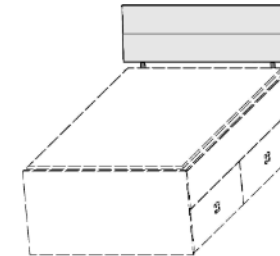

Polsterkopfteil für Kastenbett

Ausführung Stoff

nur in Anthrazit

Polsterrücken zur Wand ausrichten

für Breite	für Breite	für Breite	für Breite
90 cm	100 cm	120 cm	140 cm

B 84,7 H 37	B 94,7 H 37	B 104,7 H 37	B 124,7 H 37	L 204,7 H 37
9910.0039	9911.0039	9912.0039	9913.0039	9917.0039