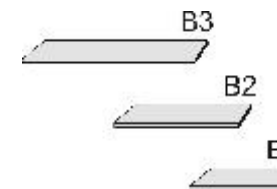

BREITE 281 CM

- .. 68 Artisan Eiche*/ Front Lichtweiß
- .. 69 Artisan Eiche*/ Front Hellgrau
- .. 65 Astkernbuche*/ Front Hellgrau
- .. 81 Astkernbuche*/ Front Lichtweiß

- .. 43 San Remo Eiche*/ Front Hellgrau
- .. 46 San Remo Eiche*/ Front Lichtweiß

Drehtürenschränk 2 Mittelwände 6 Einlegeböden 3 Kleiderstangen	Drehtürenschränk 2 mittlere Türen mit Spiegel 2 Mittelwände 6 Einlegeböden 3 Kleiderstangen	Drehtürenschränk 2 Mittelwände 5 Einlegeböden 3 Kleiderstangen 3 Schubkästen	Drehtürenschränk 2 kurze mittlere Türen mit Spiegel 2 Mittelwände 5 Einlegeböden 3 Kleiderstangen 3 Schubkästen

Einlegeböden
für Dreh- und Schwebetürenschränke Höhe 211 cm
22 mm stark
Längskanten ummantelt
Tiefe 47 cm

.. 55 Sonoma Eiche*/ Front Lichtweiß B 281, H 211, T 60 .. 56 Sonoma Eiche*/ Front Hellgrau 6200.01 ..	B 281, H 211, T 60 6200.31 ..	B 281, H 211, T 60 6205.01 ..	B 281, H 211, T 60 6205.31 ..	B 90 B 69 B 44,2 6270.00 · 6271.00 · 6272.00 ..

- .. 60 Livorno Buche*/ Front Hellgrau
- .. 78 Livorno Buche*/ Front Lichtweiß

- .. 59 Wildeiche*/ Front Hellgrau
- .. 93 Wildeiche*/ Front Lichtweiß