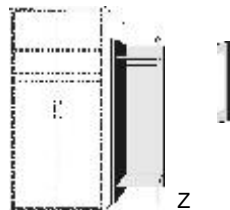

**DREHTÜRENSCHRÄNKE
HÖHE 161 CM
ABSCHLUSSREGAL
ZUBEHÖR
SCHUHSCHRÄNKE**

BREITE 96 CM

HÖHE 161 CM

Verblendmaterial

Drehtürenschränk
1 Einlegeboden
1 Kleiderstange

3 Einlegeböden

Abschlussregal
2 Böden
1 Garderobenstange links oder rechts verwendbar