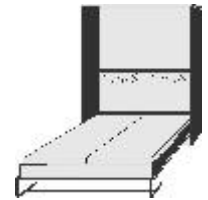

BREITE 173 CM

BREITE 193 CM

Belastbarkeit: 120 kg

Belastbarkeit: 120 kg

Belastbarkeit: 200 kg

Belastbarkeit: 240 kg

Belastbarkeit: 240 kg

Höhe Oberkante Bettseiten bei allen Schrankklappbetten: 43 cm