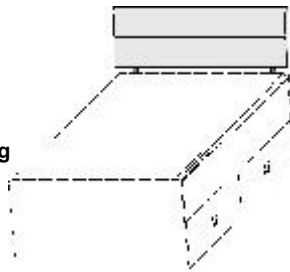

*Dekor-Nr. und Oberflächen

- .. 02 Livorno Buche*
- .. 04 Hellgrau
- .. 05 San Remo Eiche*
- .. 09 Wildeiche*
- .. 11 Artisan Eiche*
- .. 15 Sonoma Eiche*
- .. 25 Lichtweiß
- .. 80 Astkernbuche*

- .. 34 Lichtweiß/ Front Astkernbuche*
- .. 35 Lichtweiß/ Front Hellgrau
- .. 42 Lichtweiß/ Front Livorno Buche*
- .. 47 Lichtweiß/ Front San Remo Eiche*
- .. 61 Lichtweiß/ Front Sonoma Eiche*
- .. 64 Lichtweiß/ Front Artisan Eiche*
- .. 94 Lichtweiß/ Front Wildeiche*

- .. 75 Hellgrau/ Front Livorno Buche*
- .. 79 Hellgrau/ Front San Remo Eiche*
- .. 83 Hellgrau/ Front Wildeiche*
- .. 84 Hellgrau/ Front Sonoma Eiche*
- .. 85 Hellgrau/ Front Lichtweiß
- .. 86 Hellgrau/ Front Astkernbuche*
- .. 91 Hellgrau/ Front Artisan Eiche*

Maximale Belastbarkeit: 10 kg

Anhängetisch

- .. 68 Artisan Eiche*/ Front Lichtweiß
- .. 69 Artisan Eiche*/ Front Hellgrau
- .. 65 Astkernbuche*/ Front Hellgrau
- .. 81 Astkernbuche*/ Front Lichtweiß

- .. 43 San Remo Eiche*/ Front Hellgrau
- .. 46 San Remo Eiche*/ Front Lichtweiß

- .. 55 Sonoma Eiche*/ Front Lichtweiß B 35, T 50
- .. 56 Sonoma Eiche*/ Front Hellgrau **6811.00 ..**

- .. 60 Livorno Buche*/ Front Hellgrau
- .. 78 Livorno Buche*/ Front Lichtweiß

- .. 59 Wildeiche*/ Front Hellgrau
- .. 93 Wildeiche*/ Front Lichtweiß

Kopfteilpolster für Kastenbett

Design-Kunstleder wahlweise in 3 Ausführungen,
Rückseite mit Fibertextoff bespannt

- 08 Havanna
- 25 Weiss
- 39 Anthrazit

Polsterrücken zur Wand ausrichten

für Breite 90 cm	für Breite 100 cm	für Breite 120 cm	für Breite 140 cm

B 81, H 30	B 91, H 30	B 111, H 30	B 131, H 30
6804.00 ..	6805.00 ..	6806.00 ..	6807.00 ..