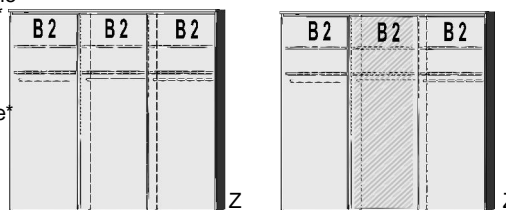

BREITE 215 CM

Schwebetürenschränk

2 Mittelwände
6 Einlegeböden
3 Kleiderstangen

Dämpfer-Set

zur für 3-türigen
Schwebetürenschränk
Art.-Nr. 6316.00./6316.30
mit Soft-Stop-Führung
und Griff
Kollisions-Dämpfer
und Türdämpfer
dämpfen alle 3 Türen

Einsatz

für Schwebetürenschränk
3 Schubkästen
mit Soft-Stop-Führung
und Griff
SK-Blenden:
1xH13,8cm
2xH20,8cm

Einsatz

für Schwebetürenschränk
3 grifflose Schubkästen
auf Push-Open-
Führungsschienen
SK-Blenden:
1xH13,8cm
2xH20,8cm

Einlegeböden

für Dreh- und Schwebetürenschränke Höhe 211 cm
22 mm stark
Längskanten ummantelt
Tiefe 47 cm

- .. 68 Artisan Eiche*/ Front Lichtweiß
- .. 69 Artisan Eiche*/ Front Hellgrau
- .. 65 Astkernbuche*/ Front Hellgrau
- .. 81 Astkernbuche*/ Front Lichtweiß

- .. 43 San Remo Eiche*/ Front Hellgrau
- .. 46 San Remo Eiche*/ Front Lichtweiß

Spiegeltür auch links oder rechts verwendbar		Spiegeltür auch links oder rechts verwendbar		Spiegeltür auch links oder rechts verwendbar		Spiegeltür auch links oder rechts verwendbar	
B 215, H 211, T 64,5	B 59,5, H 59, T 50	B 50,5, H 59, T 50	B 50,5, H 59, T 50	B 69	B 90	B 69	B 90
6316.00 ..	6316.30 ..	6301.0001	6307.00 ..	6309.00 ..	6271.00 ..	6270.00 ..	6270.00 ..

- .. 60 Livorno Buche*/ Front Hellgrau
- .. 78 Livorno Buche*/ Front Lichtweiß

- .. 59 Wildeiche*/ Front Hellgrau
- .. 93 Wildeiche*/ Front Lichtweiß