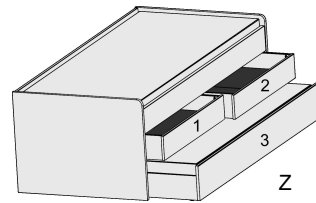

DUO-LIEGE DOPPEL-LIEGE

Höhe der vorderen Bettseite: 59,5cm

Duo-Liege

Liegefläche
oben 90x200cm
unten: 90x190cm

Liegefläche
oben 120x200cm
unten: 90x190cm

mittig 2 Stauschubkästen, H16,0cm
unten Rollbettkasten, H22,8cm
mit festem Boden, grifflos
Max. Matratzenhöhe
im Rollbettkasten:18cm