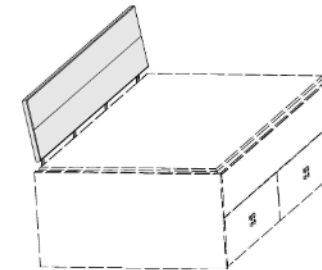

Bettseitenpolster für Kastenbett

Design-Kunstleder wahlweise in 3 Ausführungen,
Rückseite mit Fibertextstoff bespannt

- 08 Havanna
- 25 Weiss
- 39 Anthrazit

Polsterrücken zur Wand ausrichten

*Die Oberflächen-Dekore sind furniergetreue Nachbildungen.

B= Breite, H= Höhe, T= Tiefe in cm

Z=zerlegt, A=aufgebaut

Kleine Abweichungen vorbehalten!