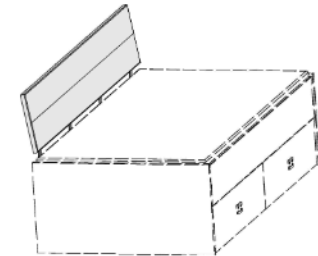

Bettseitenpolster für Kastenbett

- 08 Havanna
- 25 Weiss
- 39 Anthrazit

Polsterrücken zur Wand ausrichten

Polsterkopfteil für Kastenbett

Ausführung Stoff

nur in Anthrazit

Polsterrücken zur Wand ausrichten

für Breite	für Breite	für Breite	für Breite
90 cm	100 cm	120 cm	140 cm