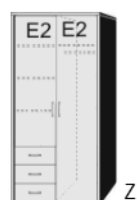

**DREHTÜRENSCHRÄNKE
HÖHE 211 CM
EINLEGEBODEN**

BREITE 96 CM

BREITE 123 CM

Drehtürenschränk
1 Mittelwand
4 Einlegeböden
1 kurze Kleiderstange
3 Schubkästen

Drehtürenschränk
1 kurze rechte Tür mit Spiegel
1 Mittelwand
4 Einlegeböden
1 kurze Kleiderstange
3 Schubkästen

Drehtürenschränk
1 Mittelwand
4 Einlegeböden
1 kurze Kleiderstange
3 Schubkästen

Drehtürenschränk
1 kurze linke Tür mit Spiegel
1 Mittelwand
4 Einlegeböden
1 kurze Kleiderstange
3 Schubkästen

Einlegeböden
für Drehtürenschränke
22 mm stark
Längskanten ummantelt
Tiefe 47 cm

Drehtürenschränk
1 Mittelwand
4 Einlegeböden
2 Kleiderstangen

B 96, H 211, T 60	B 96, H 211, T 60	B 96, H 211, T 60	B 96, H 211, T 60	B 44,9	B 91,6	B 123, H 211, T 60
6125.01 ..	6125.31 ..	6124.01 ..	6124.31 ..	7548.00 ..	7529.00 ..	6130.01 ..

1. *Dekor-Nr. und Oberflächen
2. .. 02 Livorno Buche*
   - .. 04 Hellgrau
   - .. 05 San Remo Eiche*
   - .. 11 Artisan Eiche*
   - .. 15 Sonoma Eiche*
   - .. 25 Lichtweiß
   - .. 32 Lichtweiß/Front Sandgrau
   - .. 35 Lichtweiß/Front Hellgrau
   - .. 42 Lichtweiß/Front Livorno Buche*
   - .. 47 Lichtweiß/Front San Remo Eiche*
   - .. 61 Lichtweiß/Front Sonoma Eiche*
   - .. 64 Lichtweiß/Front Artisan Eiche*
   - .. 75 Hellgrau/Front Livorno Buche*
   - .. 79 Hellgrau/Front San Remo Eiche*
   - .. 84 Hellgrau/Front Sonoma Eiche*
   - .. 85 Hellgrau/Front Lichtweiß
   - .. 91 Hellgrau/Front Artisan Eiche*
   - .. 54 Artisan Eiche*/Front Sandgrau
   - .. 68 Artisan Eiche*/Front Lichtweiß
   - .. 69 Artisan Eiche*/Front Hellgrau
   - .. 43 San Remo Eiche*/Front Hellgrau
   - .. 46 San Remo Eiche*/Front Lichtweiß
   - .. 55 Sonoma Eiche*/Front Lichtweiß
   - .. 56 Sonoma Eiche*/Front Hellgrau
   - .. 57 Sonoma Eiche*/Front Sandgrau
   - .. 53 Livorno Buche*/Front Sandgrau
   - .. 60 Livorno Buche*/Front Hellgrau
   - .. 78 Livorno Buche*/Front Lichtweiß