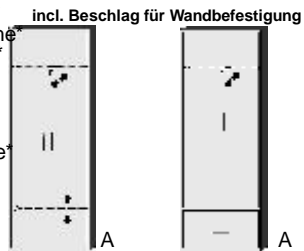

**GARDEROBEN
WANDSPIEGEL
GARDEROBENSCHRÄNKE
SCHUHBÄNKE**

Garderobe 2 Ablageböden 4 Kleiderhaken 1 Garderobenstange für Kleiderbügel	Garderobe 1 Kleiderhalter für 4 Kleiderbügel 2 Kleiderhaken	Garderobe 1 Ablageboden 1 Garderobenstange für Kleiderbügel 4 Kleiderhaken	Garderobe 1 Kleiderhalter für 4 Kleiderbügel 2 Kleiderhaken	Garderobe 1 Ablageboden 1 Garderobenstange für Kleiderbügel 4 Kleiderhaken	Garderobe 1 Ablageboden 1 Garderobenstange für Kleiderbügel 3 Kleiderhaken	Garderobe 3 Kleiderhaken	Wandspiegel 1 Garderobenstange für Kleiderbügel 3 Kleiderhaken	Wandspiegel

B 70,6 H 211, T 30	B 35 H 198	B 45 H 198	B 35 H 153	B 45 H 153	B 71 H 45	B 71 H 36	B 70 H 90	B 45,5 H 153
6405.00 ..	6460.00 ..	6461.00 ..	1731.00 ..	1732.00 ..	1735.00 ..	1736.00 ..	6415.00 ..	6419.00 ..

*Dekor-Nr. und Oberflächen

- .. 02 Livorno Buche*
- .. 04 Hellgrau
- .. 05 San Remo Eiche*
- .. 09 Wildeiche*
- .. 11 Artisan Eiche*
- .. 15 Sonoma Eiche*
- .. 25 Lichtweiß
- .. 80 Astkernbuche*

- .. 34 Lichtweiß/ Front Astkernbuche*
- .. 35 Lichtweiß/ Front Hellgrau
- .. 42 Lichtweiß/ Front Livorno Buche*
- .. 47 Lichtweiß/ Front San Remo Eiche*
- .. 61 Lichtweiß/ Front Sonoma Eiche*
- .. 64 Lichtweiß/ Front Artisan Eiche*
- .. 94 Lichtweiß/ Front Wildeiche*
- .. 75 Hellgrau/ Front Livorno Buche*
- .. 79 Hellgrau/ Front San Remo Eiche*
- .. 83 Hellgrau/ Front Wildeiche*
- .. 84 Hellgrau/ Front Sonoma Eiche*
- .. 85 Hellgrau/ Front Lichtweiß
- .. 86 Hellgrau/ Front Astkernbuche*
- .. 91 Hellgrau/ Front Artisan Eiche*

Breite 75 cm

Breite 96 cm

- .. 68 Artisan Eiche*/ Front Lichtweiß
- .. 69 Artisan Eiche*/ Front Hellgrau
- .. 65 Astkernbuche*/ Front Hellgrau
- .. 81 Astkernbuche*/ Front Lichtweiß
- .. 43 San Remo Eiche*/ Front Hellgrau
- .. 46 San Remo Eiche*/ Front Lichtweiß

Garderobenschrank