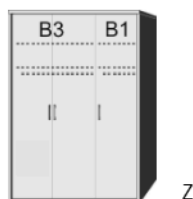

BREITE 144 CM

BREITE 190 CM

Drehtürenschränk
1 Mittelwand
4 Einlegeböden
2 Kleiderstangen

Drehtürenschränk
1 mittlere Tür mit Spiegel
1 Mittelwand
4 Einlegeböden
2 Kleiderstangen

Drehtürenschränk
2 Mittelwände
5 Einlegeböden
2 kurze Kleiderstangen
3 Schubkästen

Drehtürenschränk
1 kurze mittlere Tür mit Spiegel
2 Mittelwände
5 Einlegeböden
2 kurze Kleiderstangen
3 Schubkästen

Drehtürenschränk
1 Mittelwand
4 Einlegeböden
2 Kleiderstangen

Drehtürenschränk
2 mittlere Türen mit Spiegel
1 Mittelwand
4 Einlegeböden
2 Kleiderstangen

B 144, H 211, T 60	B 144, H 211, T 60	B 144, H 211, T 60	B 144, H 211, T 60	B 190, H 211, T 60	B 190, H 211, T 60
6140.01 ..	6140.31 ..	6145.01 ..	6145.31 ..	6160.01 ..	6160.31 ..