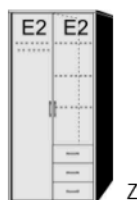

**DREHTÜRENSCHRÄNKE
HÖHE 211 CM
EINLEGEBODEN**

BREITE 96 CM

BREITE 123 CM

Drehtürenschränk
1 Mittelwand
4 Einlegeböden
1 kurze Kleiderstange
3 Schubkästen

Drehtürenschränk
1 kurze rechte Tür mit Spiegel
1 Mittelwand
4 Einlegeböden
1 kurze Kleiderstange
3 Schubkästen

Drehtürenschränk
1 Mittelwand
4 Einlegeböden
1 kurze Kleiderstange
3 Schubkästen

Drehtürenschränk
1 kurze linke Tür mit Spiegel
1 Mittelwand
4 Einlegeböden
1 kurze Kleiderstange
3 Schubkästen

Einlegeböden
für Drehtürenschränke
22 mm stark
Längskanten ummantelt
Tiefe 47 cm

Drehtürenschränk
1 Mittelwand
4 Einlegeböden
2 Kleiderstangen

B 96, H 211, T 60	B 96, H 211, T 60	B 96, H 211, T 60	B 96, H 211, T 60	B 44,9	B 91,6	B 123, H 211, T 60
6125.01 ..	6125.31 ..	6124.01 ..	6124.31 ..	7548.00 ..	7529.00 ..	6130.01 ..

1. *Dekor-Nr. und Oberflächen
2. .. 02 Livorno Buche*
   - .. 04 Hellgrau
   - .. 05 San Remo Eiche*
   - .. 11 Artisan Eiche*
   - .. 15 Sonoma Eiche*
   - .. 25 Lichtweiß
   - .. 32 Lichtweiß/Front Sandgrau
   - .. 35 Lichtweiß/Front Hellgrau
   - .. 42 Lichtweiß/Front Livorno Buche*
   - .. 47 Lichtweiß/Front San Remo Eiche*
   - .. 61 Lichtweiß/Front Sonoma Eiche*
   - .. 64 Lichtweiß/Front Artisan Eiche*
   - .. 75 Hellgrau/Front Livorno Buche*
   - .. 79 Hellgrau/Front San Remo Eiche*
   - .. 84 Hellgrau/Front Sonoma Eiche*
   - .. 85 Hellgrau/Front Lichtweiß
   - .. 91 Hellgrau/Front Artisan Eiche*
   - .. 54 Artisan Eiche*/Front Sandgrau
   - .. 68 Artisan Eiche*/Front Lichtweiß
   - .. 69 Artisan Eiche*/Front Hellgrau
   - .. 43 San Remo Eiche*/Front Hellgrau
   - .. 46 San Remo Eiche*/Front Lichtweiß
   - .. 55 Sonoma Eiche*/Front Lichtweiß
   - .. 56 Sonoma Eiche*/Front Hellgrau
   - .. 57 Sonoma Eiche*/Front Sandgrau
   - .. 53 Livorno Buche*/Front Sandgrau
   - .. 60 Livorno Buche*/Front Hellgrau
   - .. 78 Livorno Buche*/Front Lichtweiß