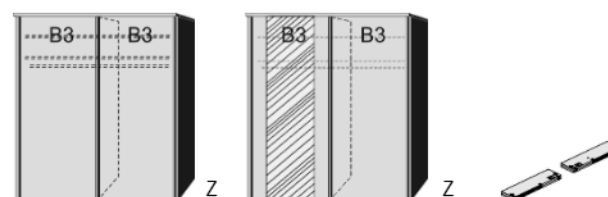

BREITE 187 CM

Schwebetürenschränk
1 Mittelwand
4 Einlegeböden
2 Kleiderstangen
Griffeleiser wahlweise
silber oder schwarz

Türdämpfer
1 Satz
nur für 2-türige
Schwebetürenschränke

Spiegeltür auch rechts
verwendbar

Spiegeltür auch rechts
verwendbar

Spiegeltür auch rechts
verwendbar

B 125, H 211, T 64,5	B 59,5, T 47	B 144, H 211, T 64,5	B 187, H 211, T 64,5
6306.00 ..	6306.30 ..	6310.00 ..	6315.00 ..
		6310.30 ..	6315.30 ..
			6308.0001

*Dekor-Nr. und Oberflächen

- .. 02 Livorno Buche*
- .. 04 Hellgrau
- .. 05 San Remo Eiche*
- .. 11 Artisan Eiche*
- .. 15 Sonoma Eiche*
- .. 25 Lichtweiß
- .. 32 Lichtweiß/Front Sandgrau
- .. 35 Lichtweiß/Front Hellgrau
- .. 42 Lichtweiß/Front Livorno Buche*
- .. 47 Lichtweiß/Front San Remo Eiche*
- .. 61 Lichtweiß/Front Sonoma Eiche*
- .. 64 Lichtweiß/Front Artisan Eiche*
- .. 75 Hellgrau/Front Livorno Buche*
- .. 79 Hellgrau/Front San Remo Eiche*
- .. 84 Hellgrau/Front Sonoma Eiche*
- .. 85 Hellgrau/Front Lichtweiß
- .. 91 Hellgrau/Front Artisan Eiche*
- .. 43 San Remo Eiche*/Front Hellgrau
- .. 46 San Remo Eiche*/Front Lichtweiß
- .. 55 Sonoma Eiche*/Front Lichtweiß
- .. 56 Sonoma Eiche*/Front Hellgrau
- .. 57 Sonoma Eiche*/Front Sandgrau
- .. 53 Livorno Buche*/Front Sandgrau
- .. 60 Livorno Buche*/Front Hellgrau
- .. 78 Livorno Buche*/Front Lichtweiß