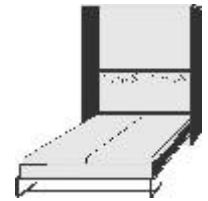

BREITE 193 CM

Belastbarkeit: 120 kg

Belastbarkeit: 120 kg

Belastbarkeit: 200 kg

Belastbarkeit: 240 kg

Belastbarkeit: 240 kg

Höhe Oberkante Bettseiten bei allen Schrankklappbetten: 43 cm

Schrankbett (ohne Matratze)