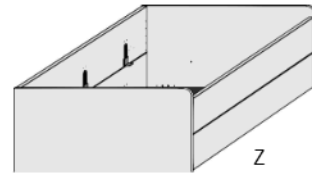

KASTEN-LIEGE STAURAM-LIEGE BETTÜBERBAU KOPF- UND BETTSEITENPOLSTER IN KUNSTLEDER ODER STOFF

Matratze und Lattenrost
nicht im Lieferumfang enthalten

Kasten-Liege
Liegefläche 90x200cm