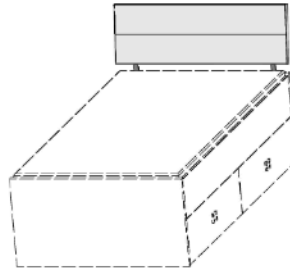

Anhängetisch

Kopfteilpolster für Kastenbett

Design-Kunstleder wahlweise in 3 Ausführungen,
Rückseite mit Fibertextstoff bespannt

- 08 Havanna
- 25 Weiss
- 39 Anthrazit

Polsterrücken zur Wand ausrichten

für Breite 90 cm	für Breite 100 cm	für Breite 120 cm	für Breite 140 cm
B 81, H 30	B 91, H 30	B 111, H 30	B 131, H 30

6804.00 ..	6805.00 ..	6806.00 ..	6807.00 ..	L 204, H 30	6808.00 ..