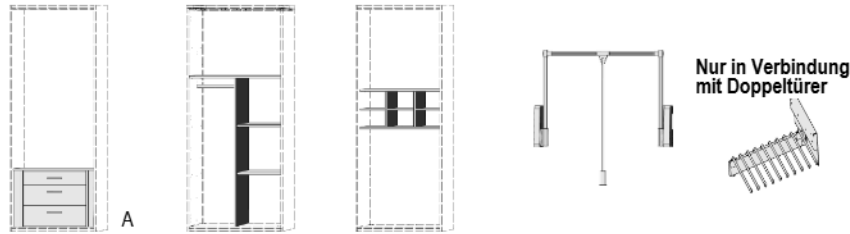

BREITE 90 CM

ZUBEHÖR

Schrankeinsatz unten
3 Schubkästen

T-Fach
1 Kleiderstange
1 Mittelwand
2 Böden

6-Fächer
6 Nischen
Nischenmaß
B29, H 23,5cm

Teleskop-Kleiderstange
nur für E5
und B3
max. Belastung:
10 kg

Hosenhalter
für
10 Hosen

**NUR BESTELLBAR
FÜR 3- ODER MEHRTÜRIGEN
KLEIDERSCHRANK (FACH B3) UND
SCHWEBETÜRENSCHRÄNKE**

9924.10 ..	9920.10 ..	9921.10 ..	9922.1001	9923.1001
B 90, H 62	B 90, H 143	B 90, H 53,5		B 46,5, H 10, T 48

- *Dekor-Nr. und Oberflächen
- .. 02 Livorno Buche*
- .. 04 Hellgrau
- .. 05 San Remo Eiche*
- .. 11 Artisan Eiche*
- .. 15 Sonoma Eiche*
- .. 25 Lichtweiß
- .. 32 Lichtweiß/Front Sandgrau
- .. 35 Lichtweiß/Front Hellgrau
- .. 42 Lichtweiß/Front Livorno Buche*
- .. 47 Lichtweiß/Front San Remo Eiche*
- .. 61 Lichtweiß/Front Sonoma Eiche*
- .. 64 Lichtweiß/Front Artisan Eiche*
- .. 75 Hellgrau/Front Livorno Buche*
- .. 79 Hellgrau/Front San Remo Eiche*
- .. 84 Hellgrau/Front Sonoma Eiche*
- .. 85 Hellgrau/Front Lichtweiß
- .. 91 Hellgrau/Front Artisan Eiche*
- .. 54 Artisan Eiche*/Front Sandgrau
- .. 68 Artisan Eiche*/Front Lichtweiß
- .. 69 Artisan Eiche*/Front Hellgrau
- .. 43 San Remo Eiche*/Front Hellgrau
- .. 46 San Remo Eiche*/Front Lichtweiß
- .. 55 Sonoma Eiche*/Front Lichtweiß
- .. 56 Sonoma Eiche*/Front Hellgrau
- .. 57 Sonoma Eiche*/Front Sandgrau
- .. 53 Livorno Buche*/Front Sandgrau
- .. 60 Livorno Buche*/Front Hellgrau
- .. 78 Livorno Buche*/Front Lichtweiß