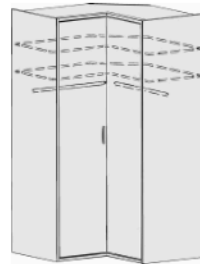

Eckschrank
90-Grad-Ecklösung mit 2 Türen,
2 durchgehende Böden,
2 Kleiderstangen