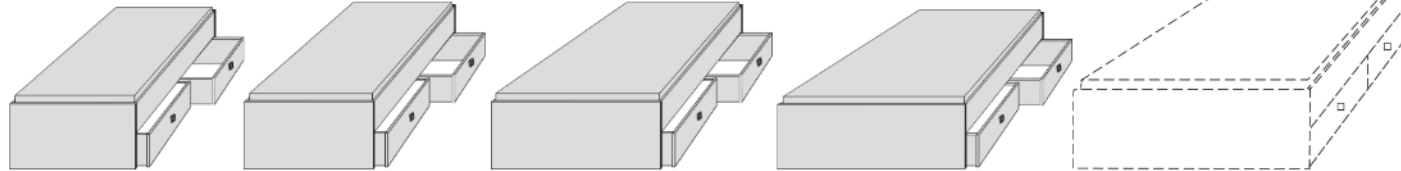

KASTENBETTEN KOPFSTÜCK ANHÄNGETISCH

Matratze und Lattenrost
nicht im Lieferumfang enthalten

Matratzenmaß: 90x200cm

Matratzenmaß: 100x200cm

Matratzenmaß: 120x200cm

Matratzenmaß: 140x200cm

Kastenbett mit zwei großen Schubkästen

- doppelwandiges Stahl-Schubkastensystem, Seitenhöhe 22 cm
- Vollauszug, öffnet den Schubkasten vollständig und erlaubt 100 % Zugriff auf das Innere des Schubkastens
- 65 cm Schubkastentiefe, außerordentliche Stabilität: Belastung 60 kg
- leichter und ruhiger Lauf durch das einzigartige Prismenprinzip
- gleichmäßiger und übergangsfreier Lauf durch Synchronsteuerung
- optimal abgestimmter Dämpf- und Schließkomfort
- sanfter Einlauf der Schubkästen, Maße der Schubkästen ca. B95, H22, T65 cm
- standardmäßig mit hochwertigem Klappgriff Nr. 601