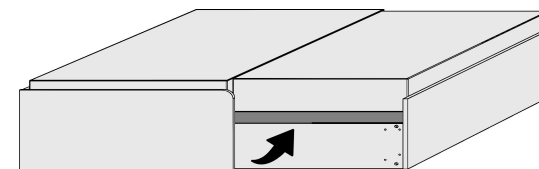

KASTEN-LIEGEN

Kasten-Liege

Liegefläche 90x200cm

Liegefläche 120x200cm

Kasten-Liege mit Doppelbettfunktion

Liegefläche: 90x200cm

Zusatzliegefläche: 80x190cm

Zusatzbett einfach herauszieh- und hochklappbar

mit 2 integrierten Metallrahmen mit Schichtholz

Maßänderungen sind aufgrund der komplexen Beschlagtechnik nicht möglich

Max. Matratzenhöhe

im Zusatzbett: 18cm

B97 H54,5 L204,5	B127 H54,5 L204,5	B 96/178 H58 L206,5
6545.00 . .	6547.00 . .	6525.00 . .

*Dekor-Nr. und Oberflächen

- .. 02 Livorno Buche*
- .. 04 Hellgrau
- .. 05 San Remo Eiche*
- .. 09 Wildeiche*
- .. 11 Artisan Eiche*
- .. 15 Sonoma Eiche*
- .. 25 Lichtweiß
- .. 80 Astkernbuche*

- .. 34 Lichtweiß/ Front Astkernbuche*
- .. 35 Lichtweiß/ Front Hellgrau
- .. 42 Lichtweiß/ Front Livorno Buche*
- .. 47 Lichtweiß/ Front San Remo Eiche*
- .. 61 Lichtweiß/ Front Sonoma Eiche*
- .. 64 Lichtweiß/ Front Artisan Eiche*
- .. 94 Lichtweiß/ Front Wildeiche*

- .. 75 Hellgrau/ Front Livorno Buche*
- .. 79 Hellgrau/ Front San Remo Eiche*
- .. 83 Hellgrau/ Front Wildeiche*
- .. 84 Hellgrau/ Front Sonoma Eiche*
- .. 85 Hellgrau/ Front Lichtweiß
- .. 86 Hellgrau/ Front Astkernbuche*
- .. 91 Hellgrau/ Front Artisan Eiche*

Maximale Belastbarkeit: 10 kg

Anhängetisch

- .. 68 Artisan Eiche*/ Front Lichtweiß
- .. 69 Artisan Eiche*/ Front Hellgrau

- .. 65 Astkernbuche*/ Front Hellgrau
- .. 81 Astkernbuche*/ Front Lichtweiß

- .. 43 San Remo Eiche*/ Front Hellgrau
- .. 46 San Remo Eiche*/ Front Lichtweiß

- .. 55 Sonoma Eiche*/ Front Lichtweiß B 35, T 50
- .. 56 Sonoma Eiche*/ Front Hellgrau 6811.00 . .

- .. 60 Livorno Buche*/ Front Hellgrau
- .. 78 Livorno Buche*/ Front Lichtweiß

- .. 59 Wildeiche*/ Front Hellgrau
- .. 93 Wildeiche*/ Front Lichtweiß

Kopfteilpolster für Kastenbett

Design-Kunstleder wahlweise in 3 Ausführungen,
Rückseite mit Fibertextoff bespannt