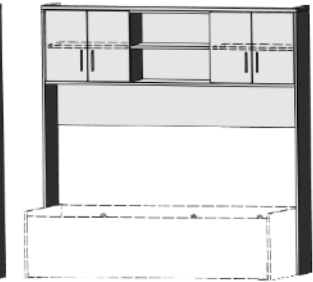

Matratze und Lattenrost
nicht im Lieferumfang enthalten

Kasten-Liege
Liegefläche 90x200cm

Stauraum-Liege mit 3 Schubkästen
Liegefläche 90x200cm

Bettüberbau
4 Türen
mittig offenes Fach
3 Einlegeböden

B97 H54,5 L204,5	B127 H54,5 L204,5	B97 H54,5 L205	B127 H54,5 L205	B213 H211 T36
6545.00 ..	6547.00 ..	6540.00 ..	6542.00 ..	3315.00 ..