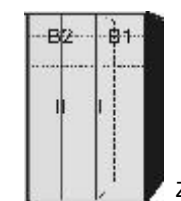

**DREHTÜRENSCHRÄNKE
HÖHE 211 CM
EINLEGEBODEN**

BREITE 96 CM

BREITE 123 CM

Drehwürschrank
1 Mittelwand
4 Einlegeböden
1 kurze Kleiderstange
3 Schubkästen

Drehwürschrank
1 kurze rechte Tür mit Spiegel
1 Mittelwand
4 Einlegeböden
1 kurze Kleiderstange
3 Schubkästen

Drehwürschrank
1 Mittelwand
4 Einlegeböden
1 kurze Kleiderstange
3 Schubkästen

Drehwürschrank
1 kurze linke Tür mit Spiegel
1 Mittelwand
4 Einlegeböden
1 kurze Kleiderstange
3 Schubkästen

Einlegeböden
für Drehwürschränke
22 mm stark
Längskanten ummantelt
Tiefe 47 cm

Drehwürschrank
1 Mittelwand
4 Einlegeböden
2 Kleiderstangen

B 96, H 211, T 60	B 96, H 211, T 60	B 96, H 211, T 60	B 96, H 211, T 60	B 44,9	B 91,6	B 123, H 211, T 60
6125.01 ..	6125.31 ..	6124.01 ..	6124.31 ..	7548.00 ..	7529.00 ..	6130.01 ..

*Dekor-Nr. und Oberflächen

- .. 02 Livorno Buche*
- .. 04 Hellgrau
- .. 05 San Remo Eiche*
- .. 09 Wildeiche*
- .. 11 Artisan Eiche*
- .. 15 Sonoma Eiche*
- .. 25 Lichtweiß
- .. 80 Astkernbuche*

- .. 34 Lichtweiß/ Front Astkernbuche*
- .. 35 Lichtweiß/ Front Hellgrau
- .. 42 Lichtweiß/ Front Livorno Buche*
- .. 47 Lichtweiß/ Front San Remo Eiche*
- .. 61 Lichtweiß/ Front Sonoma Eiche*
- .. 64 Lichtweiß/ Front Artisan Eiche*
- .. 94 Lichtweiß/ Front Wildeiche*

- .. 75 Hellgrau/ Front Livorno Buche*
- .. 79 Hellgrau/ Front San Remo Eiche*
- .. 83 Hellgrau/ Front Wildeiche*
- .. 84 Hellgrau/ Front Sonoma Eiche*
- .. 85 Hellgrau/ Front Lichtweiß
- .. 86 Hellgrau/ Front Astkernbuche*
- .. 91 Hellgrau/ Front Artisan Eiche*

BREITE 144 CM

BREITE 190 CM