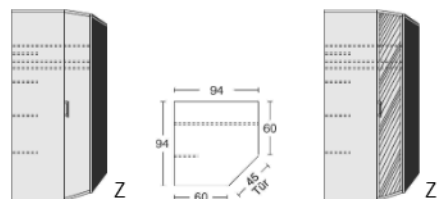

BREITE 94/94 CM

Eckschrank
1 Tür , rechts angeschlagen,
auch links verwendbar
2 große Böden B 90cm
4 kleine Böden B 33cm
1 Kleiderstange
LED-Innenbeleuchtung
mit Bewegungsmelder

mit
Spiegel