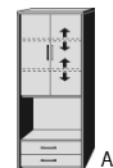

ELEMENTE
HÖHE 161 CM

BREITE 96 CM

für Art.-Nr.
7305.00- / 7306.00-

Sekretär
1 Schwenklifttür
1 aufklappbare Arbeitsplatte
1 fester Boden
1 verstellbarer Boden
1 Nische H49,5 bis 71,5cm
2 Türen
1 ausziehbarer Boden

Sekretär
1 Schwenklifttür
1 aufklappbare Arbeitsplatte
1 fester, 1 verstellbarer Boden
1 Nische H49,5 bis 71,5cm
1 Tür
3 Schubk. (SK),
SK-Blenden:
H13,8, 2xH20,8cm

Element
1 Glastür links
Rahmen
silberfarbig
1 Holztür rechts
1 Mittelwand
3 Glasböden
3 Holzböden

1 Glastür rechts
Rahmen
silberfarbig
1 Holztür links
1 Mittelwand
3 Glasböden
3 Holzböden

**LED-
Glasboden-
Beleuchtung**
Komplett mit Trafo,
Fußschalter und
4,5m Kabel

3 Beleuchtungen

Element
1 Tür links
rechts offenes
Fach
1 Mittelwand
3 große verst. Bd
3 kleine verst. Bd

Element
1 Tür rechts
links offenes
Fach
1 Mittelwand
3 große verst. Bd
3 kleine verst. Bd

B 96, H 161, T 35,5
7295.00-

B 96, H 161, T 35,5
7296.00-

B 96, H 161, T 35,5
7305.00-

7306.00-

7189.0001

B 96, H 161, T 35,5
7307.00-

B 96, H 161, T 35,5
7308.00-

*Dekor-Nr. und Oberflächen