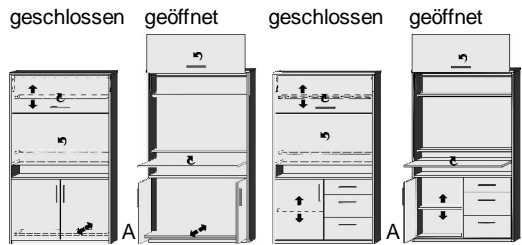

**ELEMENTE
HÖHE 161 CM**

BREITE 96 CM

1. **Sekretär**
   1 Schwenklifttür
   1 aufklappbare Arbeitsplatte
   1 fester Boden
   1 verstellbarer Boden
   1 Nische H49,5 bis 71,5cm
   2 Türen
   1 ausziehbarer Boden
2. **Sekretär**
   1 Schwenklifttür
   1 aufklappbare Arbeitsplatte
   1 fester, 1 verstellbarer Boden
   1 Nische H49,5 bis 71,5cm
   1 Tür
   3 Schubk.(SK),
   SK-Blenden:
   H13,8, 2xH20,8cm

B 96, H 161, T 35,5
7295.00..

B 96, H 161, T 35,5
7296.00..

1. **Element**
   1 Glastür links
   1 Holztür rechts
   1 Mittelwand
   3 Glasböden
   3 Holzböden

B 96, H 161, T 35,5
7305.00..   **7306.00..**

BREITE 75 CM

für Art.-Nr.
7305.00../7306.00..

1. **LED-Glasboden-Beleuchtung**
   Komplett mit Trafo,
   Fußschalter und
   4,5m Kabel

3 Beleuchtungen

1. **Element mit Bücherfach**
   4 Türen
   2 verstellbare Böden
   1 Nische
   H 36cm

B 75, H 161, T 35,5

für Art.-Nr.
7312.00..

1. **Vitrinen-Element**
   2 Glastüren
   2 Glasböden
   1 Nische
   H 27,5 cm
   2 Schubkästen

2 x2 Beleuchtungen

B 75, H 161, T 35,5
7310.00..   **7312.00..**   **7319.0001**

*Dekor-Nr. und Oberflächen

- .. 02 Livorno Buche*
- .. 04 Hellgrau
- .. 05 San Remo Eiche*
- .. 09 Wildeiche*
- .. 11 Artisan Eiche*
- .. 15 Sonoma Eiche*
- .. 25 Lichtweiß
- .. 80 Astkernbuche*

- .. 34 Lichtweiß/ Front Astkernbuche*
- .. 35 Lichtweiß/ Front Hellgrau
- .. 42 Lichtweiß/ Front Livorno Buche*
- .. 47 Lichtweiß/ Front San Remo Eiche*
- .. 61 Lichtweiß/ Front Sonoma Eiche*
- .. 64 Lichtweiß/ Front Artisan Eiche*
- .. 94 Lichtweiß/ Front Wildeiche*
- .. 75 Hellgrau/ Front Livorno Buche*
- .. 79 Hellgrau/ Front San Remo Eiche*
- .. 83 Hellgrau/ Front Wildeiche*
- .. 84 Hellgrau/ Front Sonoma Eiche*
- .. 85 Hellgrau/ Front Lichtweiß
- .. 86 Hellgrau/ Front Astkernbuche*
- .. 91 Hellgrau/ Front Artisan Eiche*

BREITE 75 CM

1. **Element**
   2 Türen
   2 verstellbare Böden
   1 Nische
   H 27,5 cm
   2 Schubkästen

B 75, H 161, T 35,5
7311.00..

1. **Regal-Element**
   1 fester Boden
   2 verstellbare Böden

B 75, H 161, T 35,5
7313.00..

BREITE 50,5 CM

Tür auf Wunsch
auch links
angeschlagen

1. **Element**
   1 Tür, rechts
   angeschl.
   1 fester Boden
   2 verstellbare Böden

B 50,5, H 161, T 35,5
7323.00..

Tür auf Wunsch
auch links
angeschlagen

1. **Element**
   1 Tür, rechts
   angeschlagen
   2 verstellbare Böden
   1 Nische H 27,5 cm
   2 Schubkästen

B 50,5, H 161, T 35,5
7321.00..

1. **Element**
   2 verstellbare Böden
   4 Schubkästen

B 50,5, H 161, T 35,5
7320.00..

BREITE 35,5/35,5 CM

1. **Abschluss-Regal**
   3 Winkelregalböden
   links oder rechts
   verwendbar

B 35,5, H 161, T 35,5
7335.00..

1. **Einlegeböden**
   für Elemente in den Breiten
   96 cm   75 cm   50,5 cm

B 91,6   B 70,5   B 45,8
7109.00..   **7139.00..**   **7198.00..**

- .. 43 San Remo Eiche*/ Front Hellgrau
- .. 46 San Remo Eiche*/ Front Lichtweiß

- .. 55 Sonoma Eiche*/ Front Lichtweiß
- .. 56 Sonoma Eiche*/ Front Hellgrau
- .. 60 Livorno Buche*/ Front Hellgrau
- .. 78 Livorno Buche*/ Front Lichtweiß

- .. 59 Wildeiche*/ Front Hellgrau
- .. 93 Wildeiche*/ Front Lichtweiß

*Die Oberflächen-Dekore sind furniergetreue Nachbildungen.

B= Breite, H= Höhe, T= Tiefe in cm

Z=zerlegt, A=aufgebaut

Kleine Abweichungen vorbehalten! 24