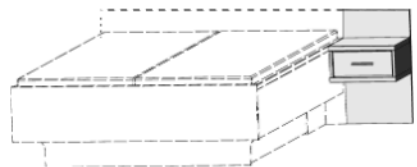

B 130, H 17, T 70	B 50.5, H 65, T 38	6850.0001	6851.0001	6852.00 ..	6853.00 ..
Rollbettkasten	Hänge-Nachtschrank	LED	LED	LED-Flexleuchte	
von Bettbreite 100 cm bis 160 cm n u r 1 möglich, bei Bettbreite 180 cm und 200 cm 1 oder 2 möglich, Art.-Nr. 1274. bis 1290.	1 Schubkasten mit Paneel-Rückwand	Unterbett-Beleuchtung mit Bewegungssensor		verstellbarer Arm nur in Schwarz (EndNr. ..10) oder Weiß (EndNr. ..25) lieferbar