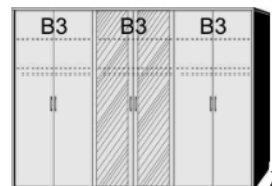

BREITE 281 CM

Drehtürenschränk
2 Mittelwände
6 Einlegeböden
3 Kleiderstangen

Drehtürenschränk
2 mittlere Türen mit Spiegel
2 Mittelwände
6 Einlegeböden
3 Kleiderstangen

Drehtürenschränk
2 Mittelwände
5 Einlegeböden
3 Kleiderstangen
3 Schubkästen

Drehtürenschränk
2 kurze mittlere Türen mit Spiegel
2 Mittelwände
5 Einlegeböden
3 Kleiderstangen
3 Schubkästen

Einlegeböden
für Dreh- und Schwebetüren-
schränke Höhe 211 cm
22 mm stark
Längskanten ummantelt
Tiefe 47 cm

B 281, H 211, T 60
6200.01 ..

B 281, H 211, T 60
6200.31 ..

B 281, H 211, T 60
6205.01 ..

B 281, H 211, T 60
6205.31 ..

B 90 B 69 B 44.2
6270.00 .. 6271.00 .. 6272.00 ..