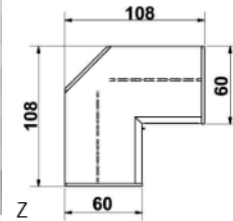

Eckschrank
90-Grad-Ecklösung mit 2 Türen,
2 durchgehende Böden,
2 Kleiderstangen