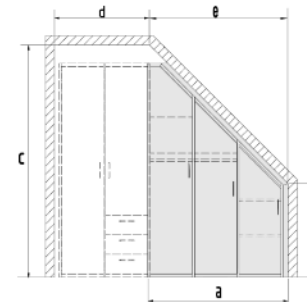

Höhenkürzung Breitenkürzung Tiefenkürzung

Einmaliger Aufpreis + 30 %

Bitte geben Sie bei Ihrer Bestellung die gewünschte Höhe, Breite und/oder Tiefe an.

Dachschrägen-Anbauschränk

6210.10 ..
B 46, H 211, T60
Fertigung nur möglich mit Anbauschränk
6210.10..
Aufpreis pro Schrank +