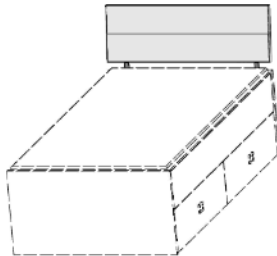

*Dekor-Nr. und Oberflächen

- .. 02 Livorno Buche*
- .. 04 Hellgrau
- .. 05 San Remo Eiche*
- .. 11 Artisan Eiche*
- .. 15 Sonoma Eiche*
- .. 25 Lichtweiß
- .. 32 Lichtweiß/Front Sandgrau
- .. 35 Lichtweiß/Front Hellgrau
- .. 42 Lichtweiß/Front Livorno Buche*
- .. 47 Lichtweiß/Front San Remo Eiche*
- .. 61 Lichtweiß/Front Sonoma Eiche*
- .. 64 Lichtweiß/Front Artisan Eiche*
- .. 75 Hellgrau/Front Livorno Buche*
- .. 79 Hellgrau/Front San Remo Eiche*
- .. 84 Hellgrau/Front Sonoma Eiche*
- .. 85 Hellgrau/Front Lichtweiß
- .. 91 Hellgrau/Front Artisan Eiche*
- .. 54 Artisan Eiche*/Front Sandgrau
- .. 68 Artisan Eiche*/Front Lichtweiß
- .. 69 Artisan Eiche*/Front Hellgrau
- .. 43 San Remo Eiche*/Front Hellgrau
- .. 46 San Remo Eiche*/Front Lichtweiß
- .. 55 Sonoma Eiche*/Front Lichtweiß
- .. 56 Sonoma Eiche*/Front Hellgrau
- .. 57 Sonoma Eiche*/Front Sandgrau
- .. 53 Livorno Buche*/Front Sandgrau
- .. 60 Livorno Buche*/Front Hellgrau
- .. 78 Livorno Buche*/Front Lichtweiß

Kopfteilpolster für Kastenbett

Design-Kunstleder wahlweise in 3 Ausführungen,
Rückseite mit Fibertextstoff bespannt

- 08 Havanna
- 25 Weiss
- 39 Anthrazit

Polsterrücken zur Wand ausrichten

für Breite	für Breite	für Breite	für Breite
90 cm	100 cm	120 cm	140 cm