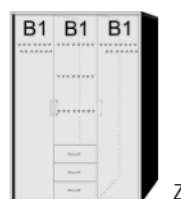

BREITE 144 CM

BREITE 190 CM

Drehtürenschränk
1 Mittelwand
4 Einlegeböden
2 Kleiderstangen

Drehtürenschränk
1 mittlere Tür mit Spiegel
1 Mittelwand
4 Einlegeböden
2 Kleiderstangen

Drehtürenschränk
2 Mittelwände
5 Einlegeböden
2 kurze Kleiderstangen
3 Schubkästen

Drehtürenschränk
1 kurze mittlere Tür mit Spiegel
2 Mittelwände
5 Einlegeböden
2 kurze Kleiderstangen
3 Schubkästen

Drehtürenschränk
1 Mittelwand
4 Einlegeböden
2 Kleiderstangen

Drehtürenschränk
2 mittlere Türen mit Spiegel
1 Mittelwand
4 Einlegeböden
2 Kleiderstangen

B 144, H 211, T 60	B 144, H 211, T 60	B 144, H 211, T 60	B 144, H 211, T 60	B 190, H 211, T 60	B 190, H 211, T 60
6140.01 ..	6140.31 ..	6145.01 ..	6145.31 ..	6160.01 ..	6160.31 ..