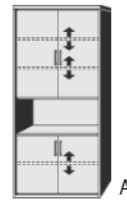

A

Element mit Bücherfach
4 Türen
3 verstellbare Böden
1 Nische H 49,5cm