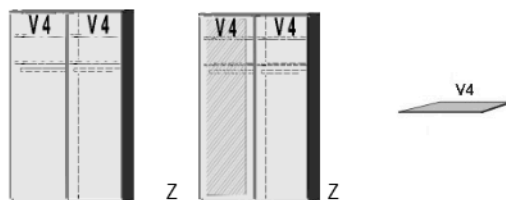

B 281, H 211, T 60
6200.01 ..

B 281, H 211, T 60
6200.31 ..

B 281, H 211, T 60
6205.01 ..

B 281, H 211, T 60
6205.31 ..

B 90 B 69 B 44.2
6270.00 .. 6271.00 .. 6272.00 ..

SCHWEBETÜREN- SCHRÄNKE ZUBEHÖR

BREITE 125 CM