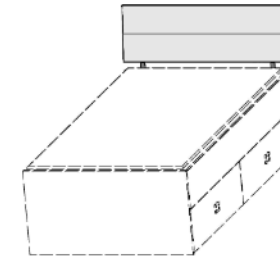

Polsterkopfteil für Kastenbett

Ausführung Stoff

nur in Anthrazit

Polsterrücken zur Wand ausrichten

für Breite	für Breite	für Breite	für Breite
90 cm	100 cm	120 cm	140 cm