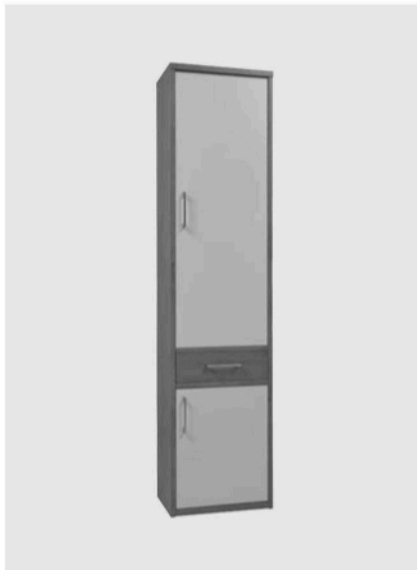

ACHAT

WOHNKULTUR HAT EIN PROGRAMM

ColorLine

Ihrer Kreativität sind keine Grenzen gesetzt! ColorLine bietet Ihnen die Möglichkeit, einzelne Fronten und Schubkastenblenden mit unterschiedlichen Oberflächen-Dekoren einzusetzen.

Geben Sie bitte nach der Art.-Nr. den Vermerk ColorLine und das gewünschte Dekor an!

Innenflächen der Kleiderschränke entsprechen dem Korpus-/Außendekor.

Metall-Design-Griffe

500

Design-Griff
Nickel-matt,
Griffeinlage
Chromglanz

700

Design-Griff
Anthrazit

800

Design-Griff
Schwarz

Beispiel: