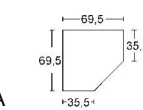

Tür auf Wunsch auch links angeschlagen

mit 1 Tür, rechts angeschlagen
2 verstellbare Böden