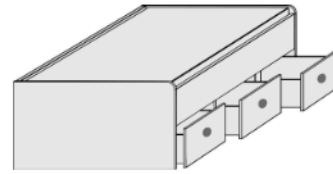

Stauraum-Liege mit 3 Schubkästen
Liegefläche 90x200cm