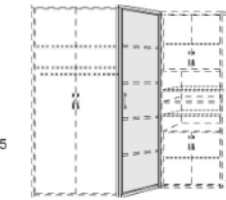

**ELEMENTE
HÖHE 211 CM
ABSCHLUSS-
REGALE HÖHE 211/
161/135/98,5CM
AUSGLEICH-
ELEMENT
SCHRÄGELEMENTE**

BREITE 28,5 CM

BREITE 35,5/35,5 CM

BREITE BIS 96 CM

Element
1 Tür, rechts
angeschlagen
4 verstellbare
Böden

T 35,5 cm

B 28,5, H 211

7250.00 ..

Regal-Element
4 verstellbare
Böden

T 35,5 cm

B 28,5, H 211

7251.00 ..

**Abschluss-
Regal**
5 Winkelregal-
böden
links oder
rechts verwendbar

T 35,5 cm

B 35,5, H 211

7265.00 ..

**Abschluss-
Regal**
3 Winkelregal-
böden
links oder rechts
verwendbar

T 35,5 cm

B 35,5, H 161

7335.00 ..

**Abschluss-
Regal**
3 Winkelregal-
böden
links oder rechts
verwendbar

T 35,5 cm

B 35,5, H 135

7385.00 ..

**Abschluss-
Regal**
2 Winkelregalböden
links oder
rechts verwendbar

T 35,5 cm

B 35,5, H 98,5

7435.00 ..

**Ausgleichs-
Element**
1 fester Boden
1 verstellbarer
Boden
Breite von 15 bis 96cm

B bis 96, H 98,5

7414.00 ..

1. *Dekor-Nr. und Oberflächen
2. .. 02 Livorno Buche*
   - .. 04 Hellgrau
   - .. 05 San Remo Eiche*
   - .. 11 Artisan Eiche*
   - .. 15 Sonoma Eiche*
   - .. 25 Lichtweiß
   - .. 32 Lichtweiß/Front Sandgrau
   - .. 35 Lichtweiß/Front Hellgrau
   - .. 42 Lichtweiß/Front Livorno Buche*
   - .. 47 Lichtweiß/Front San Remo Eiche*
   - .. 61 Lichtweiß/Front Sonoma Eiche*
   - .. 64 Lichtweiß/Front Artisan Eiche*
   - .. 75 Hellgrau/Front Livorno Buche*
   - .. 79 Hellgrau/Front San Remo Eiche*
   - .. 84 Hellgrau/Front Sonoma Eiche*
   - .. 85 Hellgrau/Front Lichtweiß
   - .. 91 Hellgrau/Front Artisan Eiche*
   - .. 54 Artisan Eiche*/Front Sandgrau
   - .. 68 Artisan Eiche*/Front Lichtweiß
   - .. 69 Artisan Eiche*/Front Hellgrau
   - .. 43 San Remo Eiche*/Front Hellgrau
   - .. 46 San Remo Eiche*/Front Lichtweiß
   - .. 55 Sonoma Eiche*/Front Lichtweiß
   - .. 56 Sonoma Eiche*/Front Hellgrau
   - .. 57 Sonoma Eiche*/Front Sandgrau
   - .. 53 Livorno Buche*/Front Sandgrau
   - .. 60 Livorno Buche*/Front Hellgrau
   - .. 78 Livorno Buche*/Front Lichtweiß

BREITE 44 CM