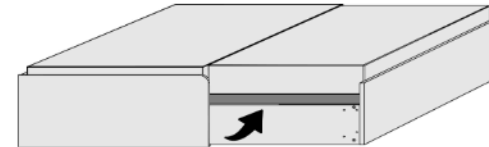

BREITE 213 CM

Belastbarkeit: 120 kg

Querbett (ohne Matratze)

mit fest eingebautem Lattenrost, Härtegradeinstellung im Mittelteil, Matratzenhöhe maximal 20cm

vor Ort zerlegbar

Matratzenmaß 90x200cm ausgeklappt T 117cm