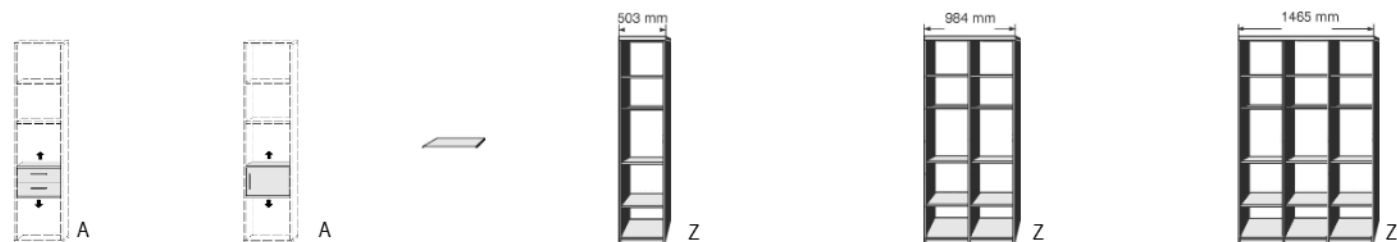

**SCHUBKASTEN-EINSATZ
TÜR-EINSATZ
REGALE
BIBLIOTHEKEN**
incl. Beschlag für
Wandbefestigung

Höhe 211 cm, auch als Raumteiler geeignet