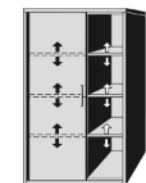

für Art.-Nr.
7305.00- / 7306.00-

Sekretär
1 Schwenklifttür
1 aufklappbare Arbeitsplatte
1 fester Boden
1 verstellbarer Boden
1 Nische H49,5 bis 71,5cm
2 Türen
1 ausziehbarer Boden

Sekretär
1 Schwenklifttür
1 aufklappbare Arbeitsplatte
1 fester, 1 verstellbarer Boden
1 Nische H49,5 bis 71,5cm
1 Tür
3 Schubk. (SK),
SK-Blenden:
H13,8, 2xH20,8cm

Element
1 Glastür links
Rahmen
silberfarbig
1 Holztür rechts
1 Mittelwand
3 Glasböden
3 Holzböden

1 Glastür rechts
Rahmen
silberfarbig
1 Holztür links
1 Mittelwand
3 Glasböden
3 Holzböden

**LED-
Glasboden-
Beleuchtung**
Komplett mit Trafo,
Fußschalter und
4,5m Kabel

3 Beleuchtungen

Element
1 Tür links
rechts offenes
Fach
1 Mittelwand
3 große verst. Bd
3 kleine verst. Bd

Element
1 Tür rechts
links offenes
Fach
1 Mittelwand
3 große verst. Bd
3 kleine verst. Bd

B 96, H 161, T 35,5
7295.00-

B 96, H 161, T 35,5
7296.00-

B 96, H 161, T 35,5
7305.00-

7306.00-

7189.0001

B 96, H 161, T 35,5
7307.00-

B 96, H 161, T 35,5
7308.00-

*Dekor-Nr. und Oberflächen

- .. 02 Livorno Buche*
- .. 04 Hellgrau
- .. 05 San Remo Eiche*
- .. 11 Artisan Eiche*
- .. 15 Sonoma Eiche*
- .. 25 Lichtweiß
- .. 32 Lichtweiß/Front Sandgrau
- .. 35 Lichtweiß/Front Hellgrau
- .. 42 Lichtweiß/Front Livorno Buche*
- .. 47 Lichtweiß/Front San Remo Eiche*
- .. 61 Lichtweiß/Front Sonoma Eiche*
- .. 64 Lichtweiß/Front Artisan Eiche*
- .. 75 Hellgrau/Front Livorno Buche*
- .. 79 Hellgrau/Front San Remo Eiche*
- .. 84 Hellgrau/Front Sonoma Eiche*
- .. 85 Hellgrau/Front Lichtweiß
- .. 91 Hellgrau/Front Artisan Eiche*
- .. 54 Artisan Eiche*/Front Sandgrau
- .. 68 Artisan Eiche*/Front Lichtweiß
- .. 69 Artisan Eiche*/Front Hellgrau
- .. 43 San Remo Eiche*/Front Hellgrau
- .. 46 San Remo Eiche*/Front Lichtweiß
- .. 55 Sonoma Eiche*/Front Lichtweiß
- .. 56 Sonoma Eiche*/Front Hellgrau
- .. 57 Sonoma Eiche*/Front Sandgrau
- .. 53 Livorno Buche*/Front Sandgrau
- .. 60 Livorno Buche*/Front Hellgrau
- .. 78 Livorno Buche*/Front Lichtweiß