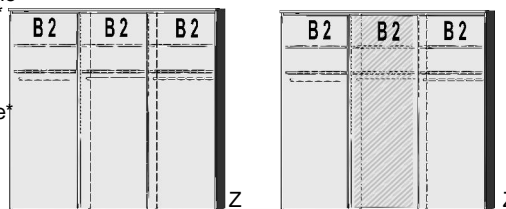

BREITE 215 CM

Schwebetürenschränk

2 Mittelwände
6 Einlegeböden
3 Kleiderstangen

Dämpfer-Set

nur für 3-türigen
Schwebetürenschränk
Art.-Nr. 6316.00./6316.30
mit Soft-Stop-Führung
und Griff
Kollisions-Dämpfer
und Türdämpfer
dämpfen alle 3 Türen

Einsatz

für Schwebetürenschränk
3 Schubkästen
mit Soft-Stop-Führung
und Griff
SK-Blenden:
1xH13,8cm
2xH20,8cm

Einsatz

für Schwebetürenschränk
3 grifflose Schubkästen
auf Push-Open-
Führungsschienen
SK-Blenden:
1xH13,8cm
2xH20,8cm

Einlegeböden

für Dreh- und Schwebetürenschränke Höhe 211 cm
22 mm stark
Längskanten ummantelt
Tiefe 47 cm

- .. 68 Artisan Eiche*/ Front Lichtweiß
- .. 69 Artisan Eiche*/ Front Hellgrau
- .. 65 Astkernbuche*/ Front Hellgrau
- .. 81 Astkernbuche*/ Front Lichtweiß

- .. 43 San Remo Eiche*/ Front Hellgrau
- .. 46 San Remo Eiche*/ Front Lichtweiß

Spiegeltür auch links oder rechts verwendbar		Spiegeltür auch links oder rechts verwendbar		Spiegeltür auch links oder rechts verwendbar	
B 215, H 211, T 64,5	B 50,5, H 59, T 50	B 50,5, H 59, T 50	B 50,5, H 59, T 50	B 69	B 90
6316.00 ..	6316.30 ..	6301.0001	6307.00 ..	6309.00 ..	6271.00 ..
				6270.00 ..	

- .. 60 Livorno Buche*/ Front Hellgrau
- .. 78 Livorno Buche*/ Front Lichtweiß

- .. 59 Wildeiche*/ Front Hellgrau
- .. 93 Wildeiche*/ Front Lichtweiß