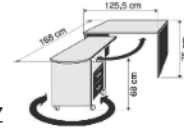

Höhenverstellbares Schreibtischgestell

ohne Arbeitsplatte
Belastbar bis 160 kg,
Einstellbare Höhe von 65 - 125 cm
für Schreibtischplatten mit einer Breite von 120-200,5 cm
und Tiefe von 59-80 cm
mit Linak Anti Collision (Kollisionschutz)
und Soft-Start-Stop Funktion