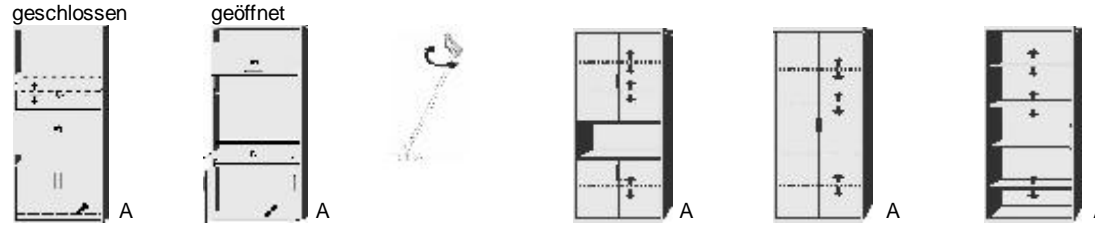

**ELEMENTE  
HÖHE 211 CM**

**BREITE 96 CM**

<b>Sekretär</b> 1 Schwenklifttür 1 aufklappbare Arbeitsplatte 1 fester Boden 1 verstellbarer Boden 1 Nische H49,5 bis 71,5cm 2 Türen 1 ausziehbarer Boden	<b>LED-Flexleuchte</b> 1er Set Leseleuchte mit flexiblem Arm nur in weiß End-Nr. ..25) lieferbar	<b>Element mit Bücherfach</b> 4 Türen 3 verstellbare Böden 1 Nische H 49,5cm	<b>Element</b> 2 Türen 1 fester Boden 3 verstellb. Böden	<b>Regal-Element</b> 1 fester Boden 3 verstellb. Böden
--------------------------------------------------------------------------------------------------------------------------------------------------------------------------------	--------------------------------------------------------------------------------------------------------------------	---------------------------------------------------------------------------------------	-------------------------------------------------------------------	--------------------------------------------------------------