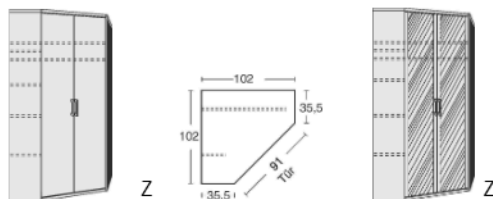

**ECKSCHRÄNKE
HÖHE 211 CM
BELEUCHTUNGEN**

BREITE 102/102 CM

Eckschrank
rechts: 1 großer Boden, 1 Kleiderstange
links: Waschefacheinteilung
43cm breit mit 4 Böden

Beleuchtung
für Eckschrank 6350
LED-Beleuchtung mit
Bewegungsmelder

1 Stück

2 Stück

3 Stück

LED-Aufbauleuchte
für Kleiderschränke
Auslegerarm mittig
mit 18 LED, 1,5W, 12V, Trafo
4m Kabel mit Fußschalter

2 Türen mit
Spiegel

B 102/ 102, H 211, T 35,5/ 35,5			B 35,2 H 4	B 35,2 H 4	B 35,2 H 4
6350.00 · ·	6350.30 · ·	6854.0001	6421.0001	6422.0001	6423.0001

1. *Dekor-Nr. und Oberflächen
2. · 02 Livorno Buche*
   - · 04 Hellgrau
   - · 05 San Remo Eiche*
   - · 11 Artisan Eiche*
   - · 15 Sonoma Eiche*
   - · 25 Lichtweiß
   - · 32 Lichtweiß/Front Sandgrau
   - · 35 Lichtweiß/Front Hellgrau
   - · 42 Lichtweiß/Front Livorno Buche*
   - · 47 Lichtweiß/Front San Remo Eiche*
   - · 61 Lichtweiß/Front Sonoma Eiche*
   - · 64 Lichtweiß/Front Artisan Eiche*
   - · 75 Hellgrau/Front Livorno Buche*
   - · 79 Hellgrau/Front San Remo Eiche*
   - · 84 Hellgrau/Front Sonoma Eiche*
   - · 85 Hellgrau/Front Lichtweiß
   - · 91 Hellgrau/Front Artisan Eiche*
   - · 54 Artisan Eiche*/Front Sandgrau
   - · 68 Artisan Eiche*/Front Lichtweiß
   - · 69 Artisan Eiche*/Front Hellgrau
   - · 43 San Remo Eiche*/Front Hellgrau
   - · 46 San Remo Eiche*/Front Lichtweiß
   - · 55 Sonoma Eiche*/Front Lichtweiß
   - · 56 Sonoma Eiche*/Front Hellgrau
   - · 57 Sonoma Eiche*/Front Sandgrau
   - · 53 Livorno Buche*/Front Sandgrau
   - · 60 Livorno Buche*/Front Hellgrau
   - · 78 Livorno Buche*/Front Lichtweiß