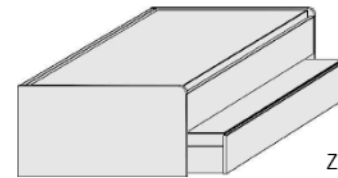

DUO-LIEGE DOPPEL-LIEGE

Höhe der vorderen Bettseite: 59,5cm

Höhe der vorderen Bettseite: 49cm