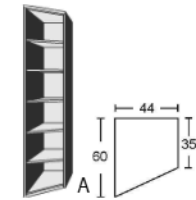

T 60 / 35,5 cm

B 44, H 211

7275.00 ..

**Schräg-
Element**
1 Tür, rechts
angeschlagen
4 feste Böden

T 60 / 35,5 cm

B 44, H 211

7276.00 ..

**Schräg-
Element**
5 feste Böden