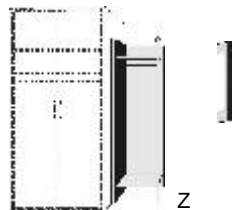

Abschlussregal
2 Böden
1 Garderobenstange links oder rechts verwendbar

zusätzlicher Griff
Alle Grifftypen mit 128mm Bohrlochabstand
Bitte die Griff-Nr. angeben!

Schränkseite
22mm stark ungebohrt, für Wandverblendung

Elementseite
22mm stark ungebohrt, für Wandverblendung