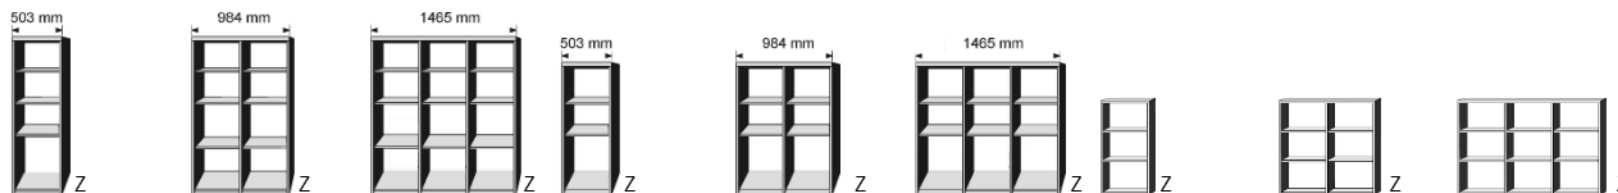

**REGALE
BIBLIOTHEKEN**

Höhe 161 cm, auch als Raumteiler geeignet | Höhe 135 cm, auch als Raumteiler geeignet | Höhe 98,5 cm, auch als Raumteiler geeignet

incl. Beschlag für
Wandbefestigung