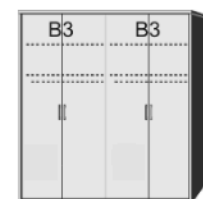

BREITE 144 CM

BREITE 190 CM

Drehtürenschränk
1 Mittelwand
4 Einlegeböden
2 Kleiderstangen

Drehtürenschränk
1 mittlere Tür mit Spiegel
1 Mittelwand
4 Einlegeböden
2 Kleiderstangen

Drehtürenschränk
2 Mittelwände
5 Einlegeböden
2 kurze Kleiderstangen
3 Schubkästen

Drehtürenschränk
1 kurze mittlere Tür mit Spiegel
2 Mittelwände
5 Einlegeböden
2 kurze Kleiderstangen
3 Schubkästen

Drehtürenschränk
1 Mittelwand
4 Einlegeböden
2 Kleiderstangen

Drehtürenschränk
2 mittlere Türen mit Spiegel
1 Mittelwand
4 Einlegeböden
2 Kleiderstangen

B 144, H 211, T 60	B 144, H 211, T 60	B 144, H 211, T 60	B 144, H 211, T 60	B 190, H 211, T 60	B 190, H 211, T 60
6140.01 ..	6140.31 ..	6145.01 ..	6145.31 ..	6160.01 ..	6160.31 ..