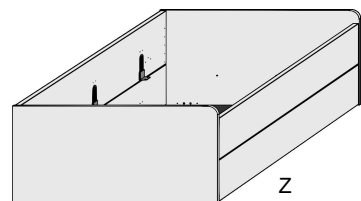

KASTEN-LIEGEN

Kasten-Liege

Liegefläche 90x200cm

Liegefläche 120x200cm