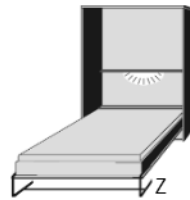

BREITE 153 CM

Belastbarkeit: 200 kg