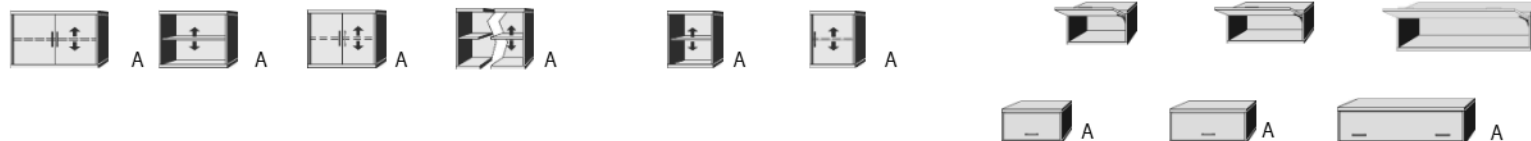

B 35,5, H 63, T 35,5
7485.00 ..

HÄNGESCHRÄNKE
HÖHE 63 CM
UNTERBAUELEMENTE
HÖHE 35CM

BREITE 96 CM BREITE 75 CM BREITE BIS 75 CM BREITE 50,5 CM BREITE 75 CM BREITE 96 CM BREITE 145 CM

Tür auf Wunsch
auch links angeschlagen