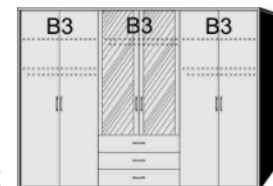

BREITE 281 CM

Drehtürenschränk
2 Mittelwände
6 Einlegeböden
3 Kleiderstangen

Drehtürenschränk
2 mittlere Türen mit Spiegel
2 Mittelwände
6 Einlegeböden
3 Kleiderstangen

Drehtürenschränk
2 Mittelwände
5 Einlegeböden
3 Kleiderstangen
3 Schubkästen

Drehtürenschränk
2 kurze mittlere Türen mit Spiegel
2 Mittelwände
5 Einlegeböden
3 Kleiderstangen
3 Schubkästen

Einlegeböden
für Dreh- und Schwebetüren-
schränke Höhe 211 cm
22 mm stark
Längskanten ummantelt
Tiefe 47 cm

B 281, H 211, T 60
6200.01 ..

B 281, H 211, T 60
6200.31 ..

B 281, H 211, T 60
6205.01 ..

B 281, H 211, T 60
6205.31 ..

B 90 B 69 B 44.2
6270.00 .. 6271.00 .. 6272.00 ..