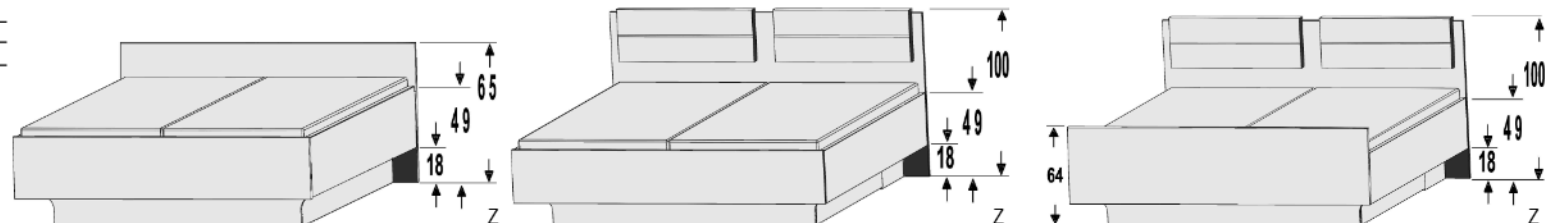

KOMFORT-BETTEN

1. Matratze und Lattenrost
   nicht im Lieferumfang enthalten
2. .. 02 Livorno Buche*
   - .. 04 Hellgrau
   - .. 05 San Remo Eiche*
   - .. 11 Artisan Eiche*
   - .. 15 Sonoma Eiche*
   - .. 25 Lichtweiß

1. **Kopfteilpolster in Lederoptik**
2. ... 01 Havanna
   - ... 02 Weiss
   - ... 03 Anthrazit

Alle Betten in Komforthöhe 49 cm

Kopfteilpolster in Lederoptik

Kopfteilpolster in Lederoptik

	Matratzenmaße in cm					Art.-Nr.	Preis	Matratzenmaße in cm					Art.-Nr.	Preis	Matratzenmaße in cm					Art.-Nr.	Preis
	Breite	Länge	Höhe	Breite	Länge			Höhe	Breite	Länge	Höhe	Breite			Länge	Höhe					
90er	90x200	97	205	65	1271.00	..		97	205	100	1271.09	... ..		97	205	100	1271.02	... ..			
	90x220	97	225	65	1272.00	..		97	225	100	1272.09	... ..		97	225	100	1272.02	... ..			
100er	100x200	107	205	65	1274.00	..		107	205	100	1274.09	... ..		107	205	100	1274.02	... ..			
	100x220	107	225	65	1275.00	..		107	225	100	1275.09	... ..		107	225	100	1275.02	... ..			
120er	120x200	127	205	65	1277.00	..		127	205	100	1277.09	... ..		127	205	100	1277.02	... ..			
	120x220	127	225	65	1278.00	..		127	225	100	1278.09	... ..		127	225	100	1278.02	... ..			
140er	140x200	147	205	65	1280.00	..		147	205	100	1280.09	... ..		147	205	100	1280.02	... ..			
	140x220	147	225	65	1281.00	..		147	225	100	1281.09	... ..		147	225	100	1281.02	... ..			
160er mit Mittelbalken	160x200	167	205	65	1283.00	..		167	205	100	1283.09	... ..		167	205	100	1283.02	... ..			
	160x220	167	225	65	1284.00	..		167	225	100	1284.09	... ..		167	225	100	1284.02	... ..			
180er mit Mittelbalken	180x200	187	205	65	1286.00	..		187	205	100	1286.09	... ..		187	205	100	1286.02	... ..			
	180x220	187	225	65	1287.00	..		187	225	100	1287.09	... ..		187	225	100	1287.02	... ..			
200er mit Mittelbalken	200x200	207	205	65	1289.00	..		207	205	100	1289.09	... ..		207	205	100	1289.02	... ..			
	200x220	207	225	65	1290.00	..		207	225	100	1290.09	... ..		207	225	100	1290.02	... ..			

1. *Dekor-Nr. und Oberflächen
2. .. 02 Livorno Buche*
   - .. 04 Hellgrau
   - .. 05 San Remo Eiche*
   - .. 11 Artisan Eiche*
   - .. 15 Sonoma Eiche*
   - .. 25 Lichtweiß
   - .. 32 Lichtweiß/Front Sandgrau
   - .. 35 Lichtweiß/Front Hellgrau
   - .. 42 Lichtweiß/Front Livorno Buche*
   - .. 47 Lichtweiß/Front San Remo Eiche*
   - .. 61 Lichtweiß/Front Sonoma Eiche*
   - .. 64 Lichtweiß/Front Artisan Eiche*
   - .. 75 Hellgrau/Front Livorno Buche*
   - .. 79 Hellgrau/Front San Remo Eiche*
   - .. 84 Hellgrau/Front Sonoma Eiche*
   - .. 85 Hellgrau/Front Lichtweiß
   - .. 91 Hellgrau/Front Artisan Eiche*
   - .. 54 Artisan Eiche*/Front Sandgrau
   - .. 68 Artisan Eiche*/Front Lichtweiß
   - .. 69 Artisan Eiche*/Front Hellgrau
   - .. 43 San Remo Eiche*/Front Hellgrau
   - .. 46 San Remo Eiche*/Front Lichtweiß
   - .. 55 Sonoma Eiche*/Front Lichtweiß
   - .. 56 Sonoma Eiche*/Front Hellgrau
   - .. 57 Sonoma Eiche*/Front Sandgrau
   - .. 53 Livorno Buche*/Front Sandgrau
   - .. 60 Livorno Buche*/Front Hellgrau
   - .. 78 Livorno Buche*/Front Lichtweiß