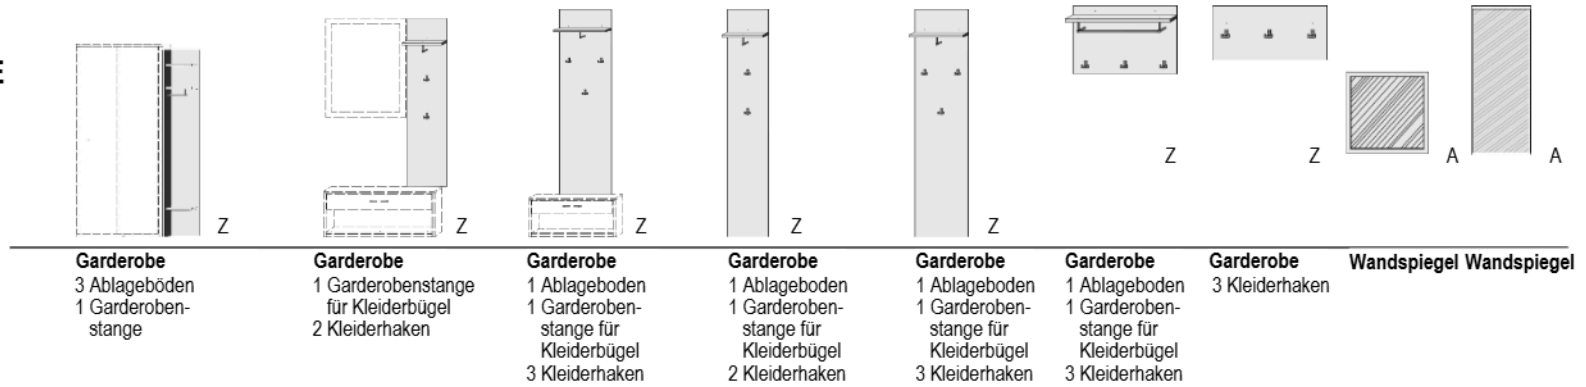

**GARDEROBEN
WANDSPIEGEL
GARDEROBENSCHRÄNKE
SCHUHBÄNKE**

Garderobe 3 Ablageböden 1 Garderobenstange	Garderobe 1 Garderobenstange für Kleiderbügel 2 Kleiderhaken	Garderobe 1 Ablageboden 1 Garderobenstange für Kleiderbügel 3 Kleiderhaken	Garderobe 1 Ablageboden 1 Garderobenstange für Kleiderbügel 2 Kleiderhaken	Garderobe 1 Ablageboden 1 Garderobenstange für Kleiderbügel 3 Kleiderhaken	Garderobe 1 Ablageboden 1 Garderobenstange für Kleiderbügel 3 Kleiderhaken	Garderobe 3 Kleiderhaken	Wandspiegel	Wandspiegel

Alle Beschläge in silber oder schwarz lieferbar
Maximale Belastbarkeit Ablageboden: 12 kg Kleiderhaken: 9 kg

6414.00 .. B 35, H207,8, T35	1731.00 .. B 35 H 153	1732.00 .. B 45,5 H 153	6460.00 .. B 35 H 203,2	6461.00 .. B 45,5 H 203,2	1735.00 .. B 71 H 45	1736.00 .. B 70,2 H 35	6415.00 .. B 70 H 90	6419.00 .. B 45,5 H 153

- *Dekor-Nr. und Oberflächen
- .. 02 Livorno Buche*
- .. 04 Hellgrau
- .. 05 San Remo Eiche*
- .. 11 Artisan Eiche*
- .. 15 Sonoma Eiche*
- .. 25 Lichtweiß
- .. 32 Lichtweiß/Front Sandgrau
- .. 35 Lichtweiß/Front Hellgrau
- .. 42 Lichtweiß/Front Livorno Buche*
- .. 47 Lichtweiß/Front San Remo Eiche*
- .. 61 Lichtweiß/Front Sonoma Eiche*
- .. 64 Lichtweiß/Front Artisan Eiche*
- .. 75 Hellgrau/Front Livorno Buche*
- .. 79 Hellgrau/Front San Remo Eiche*
- .. 84 Hellgrau/Front Sonoma Eiche*
- .. 85 Hellgrau/Front Lichtweiß
- .. 91 Hellgrau/Front Artisan Eiche*
- .. 43 San Remo Eiche*/Front Hellgrau
- .. 46 San Remo Eiche*/Front Lichtweiß
- .. 55 Sonoma Eiche*/Front Lichtweiß
- .. 56 Sonoma Eiche*/Front Hellgrau
- .. 57 Sonoma Eiche*/Front Sandgrau
- .. 53 Livorno Buche*/Front Sandgrau
- .. 60 Livorno Buche*/Front Hellgrau
- .. 78 Livorno Buche*/Front Lichtweiß

Breite 75 cm incl. Beschlag für Wandbefestigung			Breite 96 cm		
Garderobenschrank 2 Türen 1 Ablageboden 1 ausziehbare Kleiderstange 1 verstellbarer Boden	Garderobenschrank 2 Türen 1 Ablageboden 1 ausziehbare Kleiderstange 2 Schubkästen	Schuhbank 1 Nische H 20cm 1 Schubk. (SK), SK-Blenden: H13,8cm	Sitzkissen für Art.-Nr. 6408.00 .. lieferbar in den Dekoren: Havanna Art.-Nr. 6495.0008 Weiß Art.-Nr. 6495.0025 Anthrazit Art.-Nr. 6495.0039	Schuhbank 1 Nische H 20cm 1 Ablageboden 1 Schubk. (SK), SK-Blenden: H13,8cm	Sitzkissen für Art.-Nr. 6407.00 .. lieferbar in den Dekoren: Havanna Art.-Nr. 6496.0008 Weiß Art.-Nr. 6496.0025 Anthrazit Art.-Nr. 6496.0039
B 75 H 211 T 35,5	B 75 H 211 T 35,5	B 75 H 42 T 35,5	B 70 H 5 T 33	B 96 H 42 T 35,5	B 88 H 5 T 33
7145.00 ..	7146.00 ..	6408.00 ..	6495.00 ..	6407.00 ..	6496.00 ..