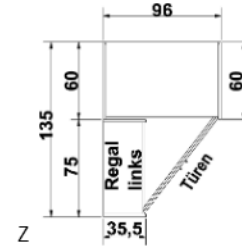

Eckschrank
2 Türen, Kleiderschranksatz mit
1 Einlegeboden B91,6, T47cm, 1 Kleiderstange
links: Wäsche-Regal-Element, Regal mit 4 Böden T31,7cm
Schubkästen und Beleuchtung optional erhältlich

1 Spiegel auf Innentür

6366.00 ..

Schubkasten-Einsatz
für Eckschränke
Art.-Nr. 6365.0...
Art.-Nr. 6366.0...
2 grifflose Schubkästen
SK-Blenden 20,8cm
1 Mittelwand

Beleuchtung
für Eckschrank
Art.-Nr. 6365.0...
Art.-Nr. 6366.0...
LED-Beleuchtung mit
Bewegungsmelder

B 45.5, H 48, T 32
6348.00 ..

6854.0001

*Dekor-Nr. und Oberflächen

- .. 02 Livorno Buche*
- .. 04 Hellgrau
- .. 05 San Remo Eiche*
- .. 11 Artisan Eiche*
- .. 15 Sonoma Eiche*
- .. 25 Lichtweiß
- .. 32 Lichtweiß/Front Sandgrau
- .. 35 Lichtweiß/Front Hellgrau
- .. 42 Lichtweiß/Front Livorno Buche*
- .. 47 Lichtweiß/Front San Remo Eiche*
- .. 61 Lichtweiß/Front Sonoma Eiche*
- .. 64 Lichtweiß/Front Artisan Eiche*
- .. 75 Hellgrau/Front Livorno Buche*
- .. 79 Hellgrau/Front San Remo Eiche*
- .. 84 Hellgrau/Front Sonoma Eiche*
- .. 85 Hellgrau/Front Lichtweiß
- .. 91 Hellgrau/Front Artisan Eiche*
- .. 54 Artisan Eiche*/Front Sandgrau
- .. 68 Artisan Eiche*/Front Lichtweiß
- .. 69 Artisan Eiche*/Front Hellgrau
- .. 43 San Remo Eiche*/Front Hellgrau
- .. 46 San Remo Eiche*/Front Lichtweiß
- .. 55 Sonoma Eiche*/Front Lichtweiß
- .. 56 Sonoma Eiche*/Front Hellgrau
- .. 57 Sonoma Eiche*/Front Sandgrau
- .. 53 Livorno Buche*/Front Sandgrau
- .. 60 Livorno Buche*/Front Hellgrau
- .. 78 Livorno Buche*/Front Lichtweiß