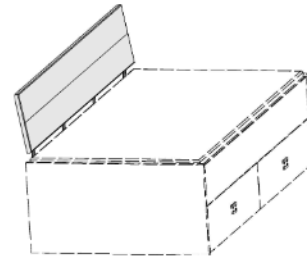

Bettseitenpolster für Kastenbett

- 08 Havanna
- 25 Weiss
- 39 Anthrazit

Polsterrücken zur Wand ausrichten