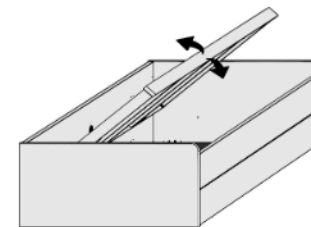

Klapp-Couchbett mit Lattenrost und Springaufbeschlag

Matratzenmaß: 90x200 cm

Lattenrost:
Härtegradeinstellung im Mittelteil
Anzahl der Latten: 28 Stück

N u r mit
Bettseitenpolster
möglich
Kopf- und
Fußteilpolster
n i c h t m ö g l i c h

Matratzenmaß: 120x200 cm

B97, H54,5, L205
6552.00 ..

B127, H54,5, L205
6554.00 ..