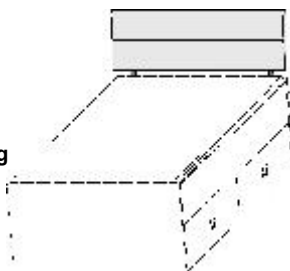

B97 H54,5 L204,5	B127 H54,5 L204,5	B 96/178 H58 L206,5
6545.00 . .	6547.00 . .	6525.00 . .

*Dekor-Nr. und Oberflächen

- .. 02 Livorno Buche*
- .. 04 Hellgrau
- .. 05 San Remo Eiche*
- .. 09 Wildeiche*
- .. 11 Artisan Eiche*
- .. 15 Sonoma Eiche*
- .. 25 Lichtweiß
- .. 80 Astkernbuche*

- .. 34 Lichtweiß/ Front Astkernbuche*
- .. 35 Lichtweiß/ Front Hellgrau
- .. 42 Lichtweiß/ Front Livorno Buche*
- .. 47 Lichtweiß/ Front San Remo Eiche*
- .. 61 Lichtweiß/ Front Sonoma Eiche*
- .. 64 Lichtweiß/ Front Artisan Eiche*
- .. 94 Lichtweiß/ Front Wildeiche*

- .. 75 Hellgrau/ Front Livorno Buche*
- .. 79 Hellgrau/ Front San Remo Eiche*
- .. 83 Hellgrau/ Front Wildeiche*
- .. 84 Hellgrau/ Front Sonoma Eiche*
- .. 85 Hellgrau/ Front Lichtweiß
- .. 86 Hellgrau/ Front Astkernbuche*
- .. 91 Hellgrau/ Front Artisan Eiche*

Maximale Belastbarkeit: 10 kg