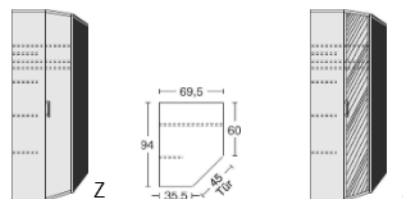

BREITE 94/69,5 CM

Eckschrank
1 Tür, rechts angeschlagen,
auch links verwendbar
2 große Böden B 68cm
4 kleine Böden B 33cm
1 Kleiderstange
LED-Innenbeleuchtung
mit Bewegungsmelder

mit
Spiegel