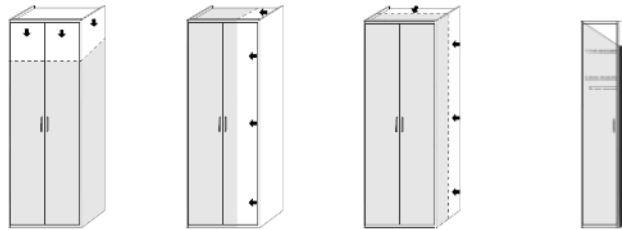

Höhenkürzung Breitenkürzung Tiefenkürzung

Einmaliger Aufpreis + 30 %

Bitte geben Sie bei Ihrer Bestellung die gewünschte Höhe, Breite und/oder Tiefe an.

Dachschrägen-Anbauschränk

6210.10 ..
B 46, H 211, T60
Fertigung nur möglich mit Anbauschränk
6210.10..
Aufpreis pro Schrank +