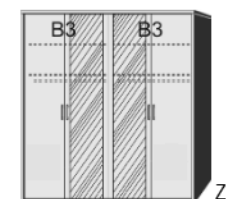

BREITE 144 CM

BREITE 190 CM

Drehtürenschränk
1 Mittelwand
4 Einlegeböden
2 Kleiderstangen

Drehtürenschränk
1 mittlere Tür mit Spiegel
1 Mittelwand
4 Einlegeböden
2 Kleiderstangen

Drehtürenschränk
2 Mittelwände
5 Einlegeböden
2 kurze Kleiderstangen
3 Schubkästen

Drehtürenschränk
1 kurze mittlere Tür mit Spiegel
2 Mittelwände
5 Einlegeböden
2 kurze Kleiderstangen
3 Schubkästen

Drehtürenschränk
1 Mittelwand
4 Einlegeböden
2 Kleiderstangen

Drehtürenschränk
2 mittlere Türen mit Spiegel
1 Mittelwand
4 Einlegeböden
2 Kleiderstangen

B 144, H 211, T 60	B 144, H 211, T 60	B 144, H 211, T 60	B 144, H 211, T 60	B 190, H 211, T 60	B 190, H 211, T 60
6140.01 ..	6140.31 ..	6145.01 ..	6145.31 ..	6160.01 ..	6160.31 ..