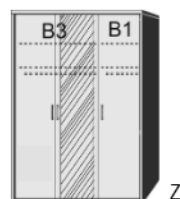

BREITE 144 CM

BREITE 190 CM

Drehtürenschränk
1 Mittelwand
4 Einlegeböden
2 Kleiderstangen

Drehtürenschränk
1 mittlere Tür mit Spiegel
1 Mittelwand
4 Einlegeböden
2 Kleiderstangen

Drehtürenschränk
2 Mittelwände
5 Einlegeböden
2 kurze Kleiderstangen
3 Schubkästen

Drehtürenschränk
1 kurze mittlere Tür mit Spiegel
2 Mittelwände
5 Einlegeböden
2 kurze Kleiderstangen
3 Schubkästen

Drehtürenschränk
1 Mittelwand
4 Einlegeböden
2 Kleiderstangen

Drehtürenschränk
2 mittlere Türen mit Spiegel
1 Mittelwand
4 Einlegeböden
2 Kleiderstangen

B 144, H 211, T 60	B 144, H 211, T 60	B 144, H 211, T 60	B 144, H 211, T 60	B 190, H 211, T 60	B 190, H 211, T 60
6140.01 ..	6140.31 ..	6145.01 ..	6145.31 ..	6160.01 ..	6160.31 ..