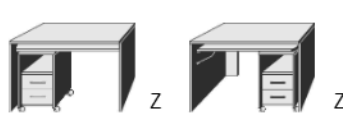

Winkelarbeitsplatz

mit ausschwenkbarem Untertisch
links oder rechts verwendbar
drehbarer Rollcontainer
1 Nische
2 Schubkästen; Höhe der Schubk.-Blenden 13,8cm