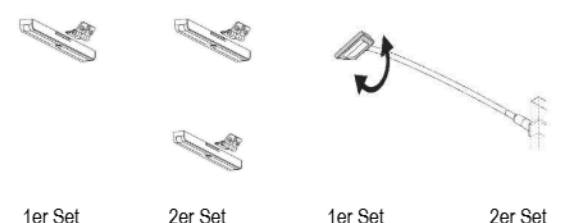

B 130, H 17, T 70	B 50.5, H 65, T 38	6850.0001	6851.0001	6852.00 ..	6853.00 ..
Rollbettkasten	Hänge-Nachtschrank	LED	LED	LED-Flexleuchte	
von Bettbreite 100 cm bis 160 cm n u r 1 möglich, bei Bettbreite 180 cm und 200 cm 1 oder 2 möglich, Art.-Nr. 1274. bis 1290.	1 Schubkasten mit Paneel-Rückwand	Unterbett-Beleuchtung mit Bewegungssensor		verstellbarer Arm nur in Schwarz (EndNr. ..10) oder Weiß (EndNr. ..25) lieferbar