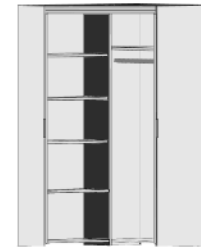

Eckschrank
2 Türen, Kleiderschranksatz mit
1 Einlegeboden B91,6, T47cm, 1 Kleiderstange
links: Wäsche-Regal-Element, Regal mit 4 Böden T31,7cm
Schubkästen und Beleuchtung optional erhältlich

1 Spiegel auf Innentür

6366.00 ..

Schubkasten-Einsatz
für Eckschränke
Art.-Nr. 6365.0...
Art.-Nr. 6366.0...
2 grifflose Schubkästen
SK-Blenden 20,8cm
1 Mittelwand

Beleuchtung
für Eckschrank
Art.-Nr. 6365.0...
Art.-Nr. 6366.0...
LED-Beleuchtung mit
Bewegungsmelder

B 45.5, H 48, T 32
6348.00 ..

6854.0001

*Dekor-Nr. und Oberflächen

- .. 02 Livorno Buche*
- .. 04 Hellgrau
- .. 05 San Remo Eiche*
- .. 11 Artisan Eiche*
- .. 15 Sonoma Eiche*
- .. 25 Lichtweiß
- .. 32 Lichtweiß/Front Sandgrau
- .. 35 Lichtweiß/Front Hellgrau
- .. 42 Lichtweiß/Front Livorno Buche*
- .. 47 Lichtweiß/Front San Remo Eiche*
- .. 61 Lichtweiß/Front Sonoma Eiche*
- .. 64 Lichtweiß/Front Artisan Eiche*
- .. 75 Hellgrau/Front Livorno Buche*
- .. 79 Hellgrau/Front San Remo Eiche*
- .. 84 Hellgrau/Front Sonoma Eiche*
- .. 85 Hellgrau/Front Lichtweiß
- .. 91 Hellgrau/Front Artisan Eiche*
- .. 54 Artisan Eiche*/Front Sandgrau
- .. 68 Artisan Eiche*/Front Lichtweiß
- .. 69 Artisan Eiche*/Front Hellgrau
- .. 43 San Remo Eiche*/Front Hellgrau
- .. 46 San Remo Eiche*/Front Lichtweiß
- .. 55 Sonoma Eiche*/Front Lichtweiß
- .. 56 Sonoma Eiche*/Front Hellgrau
- .. 57 Sonoma Eiche*/Front Sandgrau
- .. 53 Livorno Buche*/Front Sandgrau
- .. 60 Livorno Buche*/Front Hellgrau
- .. 78 Livorno Buche*/Front Lichtweiß