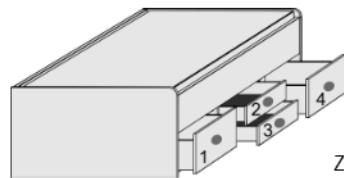

Höhe der vorderen Bettseite: 49cm

n u r mit Muschelgriff lieferbar

Stauraum-Liege

Matratzenmaß: 90x200 cm

2 große Schubkästen außen,
SK-Blende 2xB64,5cm x H24cm,
2 kleine Schubkästen innen,
SK-Blende 2xB64,5cm x H12cm