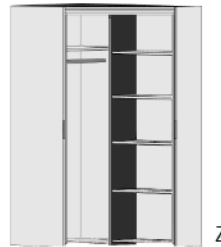

**ECKSCHRÄNKE
HÖHE 211 CM
BELEUCHTUNG
EINSATZ**

BREITE 135 / 96 CM

Eckschrank
2 Türen, Kleiderschranksatz mit
1 Einlegeboden B91,6, T47cm, 1 Kleiderstange
rechts: Wäsche-Regal-Element, Regal mit 4 Böden T31,7cm
Schubkästen und Beleuchtung optional erhältlich

1 Spiegel auf Innentür

B 135/96, H 211, T 59,5/35,5
6365.00 ..