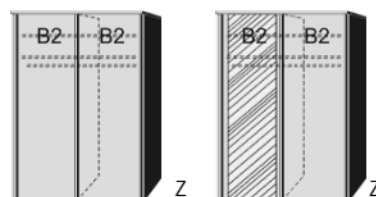

BREITE 144 CM

Schwebetürenschränk
1 Mittelwand
4 Einlegeböden
2 Kleiderstangen
Griffeleiser wahlweise
silber oder schwarz