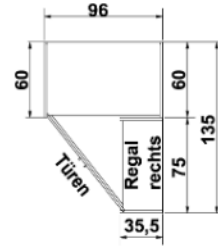

**ECKSCHRÄNKE
HÖHE 211 CM
BELEUCHTUNG
EINSATZ**

BREITE 135 / 96 CM

Eckschrank
2 Türen, Kleiderschranksatz mit
1 Einlegeboden B91,6, T47cm, 1 Kleiderstange
rechts: Wäsche-Regal-Element, Regal mit 4 Böden T31,7cm
Schubkästen und Beleuchtung optional erhältlich

1 Spiegel auf Innentür

B 135/96, H 211, T 59,5/35,5
6365.00 ..