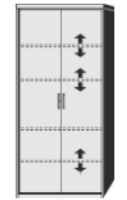

A

Element
2 Türen
1 fester Boden
3 verstellb. Böden