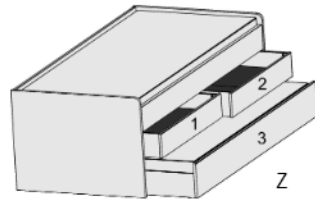

DUO-LIEGE DOPPEL-LIEGE

Höhe der vorderen Bettseite: 59,5cm

Höhe der vorderen Bettseite: 49cm