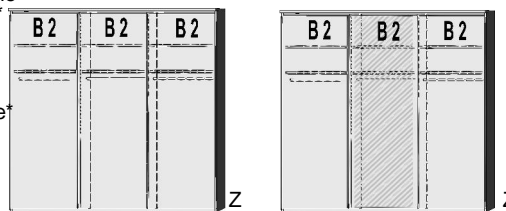

BREITE 215 CM

Schwebetürenschränk

2 Mittelwände
6 Einlegeböden
3 Kleiderstangen

Dämpfer-Set

nur für 3-türigen
Schwebetürenschränk
Art.-Nr. 6316.00./6316.30
mit Soft-Stop-Führung
und Griff
Kollisions-Dämpfer
und Türdämpfer
dämpfen alle 3 Türen

Einsatz

für Schwebetürenschränk
3 Schubkästen
mit Soft-Stop-Führung
und Griff
SK-Blenden:
1xH13,8cm
2xH20,8cm

Einsatz

für Schwebetürenschränk
3 grifflose Schubkästen
auf Push-Open-
Führungsschienen
SK-Blenden:
1xH13,8cm
2xH20,8cm

Einlegeböden

für Dreh- und Schwebetürenschränke Höhe 211 cm
22 mm stark
Längskanten ummantelt
Tiefe 47 cm

Spiegeltür auch links oder rechts verwendbar		Spiegeltür auch links oder rechts verwendbar		Spiegeltür auch links oder rechts verwendbar		Spiegeltür auch links oder rechts verwendbar	
B 215, H 211, T 64,5	B 59,5, H 59, T 50	B 50,5, H 59, T 50	B 50,5, H 59, T 50	B 69	B 90	B 69	B 90
6316.00 ..	6316.30 ..	6301.0001	6307.00 ..	6309.00 ..	6271.00 ..	6270.00 ..	6270.00 ..

- .. 59 Wildeiche*/ Front Hellgrau
- .. 93 Wildeiche*/ Front Lichtweiß