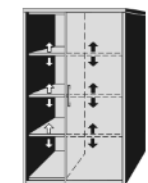

für Art.-Nr.
7305.00- / 7306.00-

Sekretär
1 Schwenklifttür
1 aufklappbare Arbeitsplatte
1 fester Boden
1 verstellbarer Boden
1 Nische H49,5 bis 71,5cm
2 Türen
1 ausziehbarer Boden

Sekretär
1 Schwenklifttür
1 aufklappbare Arbeitsplatte
1 fester, 1 verstellbarer Boden
1 Nische H49,5 bis 71,5cm
1 Tür
3 Schubk. (SK),
SK-Blenden:
H13,8, 2xH20,8cm

Element
1 Glastür links
Rahmen
silberfarbig
1 Holztür rechts
1 Mittelwand
3 Glasböden
3 Holzböden

1 Glastür rechts
Rahmen
silberfarbig
1 Holztür links
1 Mittelwand
3 Glasböden
3 Holzböden

**LED-
Glasboden-
Beleuchtung**
Komplett mit Trafo,
Fußschalter und
4,5m Kabel

3 Beleuchtungen

Element
1 Tür links
rechts offenes
Fach
1 Mittelwand
3 große verst. Bd
3 kleine verst. Bd

Element
1 Tür rechts
links offenes
Fach
1 Mittelwand
3 große verst. Bd
3 kleine verst. Bd

B 96, H 161, T 35,5
7295.00-

B 96, H 161, T 35,5
7296.00-

B 96, H 161, T 35,5
7305.00-

7306.00-

7189.0001

B 96, H 161, T 35,5
7307.00-

B 96, H 161, T 35,5
7308.00-

*Dekor-Nr. und Oberflächen

- .. 02 Livorno Buche*
- .. 04 Hellgrau
- .. 05 San Remo Eiche*
- .. 11 Artisan Eiche*
- .. 15 Sonoma Eiche*
- .. 25 Lichtweiß
- .. 32 Lichtweiß/Front Sandgrau
- .. 35 Lichtweiß/Front Hellgrau
- .. 42 Lichtweiß/Front Livorno Buche*
- .. 47 Lichtweiß/Front San Remo Eiche*
- .. 61 Lichtweiß/Front Sonoma Eiche*
- .. 64 Lichtweiß/Front Artisan Eiche*
- .. 75 Hellgrau/Front Livorno Buche*
- .. 79 Hellgrau/Front San Remo Eiche*
- .. 84 Hellgrau/Front Sonoma Eiche*
- .. 85 Hellgrau/Front Lichtweiß
- .. 91 Hellgrau/Front Artisan Eiche*
- .. 54 Artisan Eiche*/Front Sandgrau
- .. 68 Artisan Eiche*/Front Lichtweiß
- .. 69 Artisan Eiche*/Front Hellgrau
- .. 43 San Remo Eiche*/Front Hellgrau
- .. 46 San Remo Eiche*/Front Lichtweiß
- .. 55 Sonoma Eiche*/Front Lichtweiß
- .. 56 Sonoma Eiche*/Front Hellgrau
- .. 57 Sonoma Eiche*/Front Sandgrau
- .. 53 Livorno Buche*/Front Sandgrau
- .. 60 Livorno Buche*/Front Hellgrau
- .. 78 Livorno Buche*/Front Lichtweiß