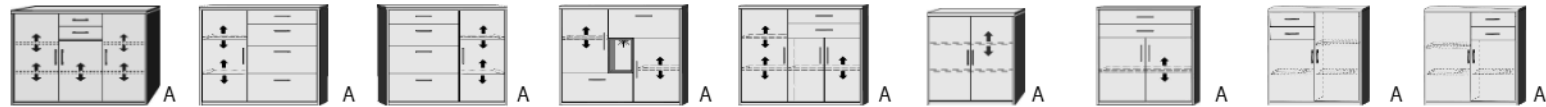

B= Breite, H= Höhe, T= Tiefe in cm

Z=zerlegt, A=aufgebaut

Kleine Abweichungen vorbehalten! 25

**ELEMENTE
HÖHE 98,5 CM**

**BREITE
143 CM**

BREITE 122 CM

BREITE 96 CM

Element 3 Türen 5 verstellb Böden 2 Schubk. (SK) SK-Blenden 2xH13,8cm	Element 1 Tür 2 verstellb Böden 4 Schubk. (SK) SK-Blenden: 1xH13,8cm 1xH20,8cm 2xH27,8cm	Element 1 Tür 2 verstellb. Böden 4 Schubk. (SK) SK-Bleden: 1xH13,8cm 1xH20,8cm 2xH27,8cm	Element 2 Türen 2 Schubk. (SK) SK-Blenden: 2xH27,8cm 1 Nische mit Beleuchtung	Element 3 Türen 2 Schubk. (SK) SK-Blenden: 2xH13,8cm	Element 2 Türen 1 fester Boden 1 verstellbarer Boden	Element 2 Türen 1 verstellb. Boden 2 Schubk. (SK), SK-Blenden: H13,8cm	Element 2 Türen 2 Schubkästen 3 verstellbare Böden	Element 2 Türen 2 Schubkästen 3 verstellbare Böden
---	--	--	--	---	---	--	---	---