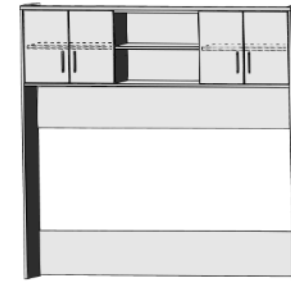

Bettüberbau
4 Türen
mittig offenes Fach
3 Einlegeböden