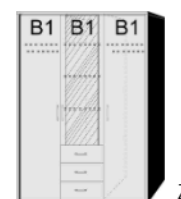

BREITE 144 CM

BREITE 190 CM

Drehtürenschränk
1 Mittelwand
4 Einlegeböden
2 Kleiderstangen

Drehtürenschränk
1 mittlere Tür mit Spiegel
1 Mittelwand
4 Einlegeböden
2 Kleiderstangen

Drehtürenschränk
2 Mittelwände
5 Einlegeböden
2 kurze Kleiderstangen
3 Schubkästen

Drehtürenschränk
1 kurze mittlere Tür mit Spiegel
2 Mittelwände
5 Einlegeböden
2 kurze Kleiderstangen
3 Schubkästen

Drehtürenschränk
1 Mittelwand
4 Einlegeböden
2 Kleiderstangen

Drehtürenschränk
2 mittlere Türen mit Spiegel
1 Mittelwand
4 Einlegeböden
2 Kleiderstangen

B 144, H 211, T 60	B 144, H 211, T 60	B 144, H 211, T 60	B 144, H 211, T 60	B 190, H 211, T 60	B 190, H 211, T 60
6140.01 ..	6140.31 ..	6145.01 ..	6145.31 ..	6160.01 ..	6160.31 ..