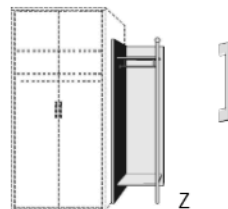

**BREITE 96 CM
HÖHE 161 CM**

Verblendmaterial

Drehtürenschränk
1 Einlegeboden
1 Kleiderstange

Drehtürenschränk
3 Einlegeböden

Abschlussregal
2 Böden
1 Garderobenstange
links oder rechts verwendbar

zusätzlicher Griff
Alle Grifftypen mit
128mm Bohrloch-
abstand