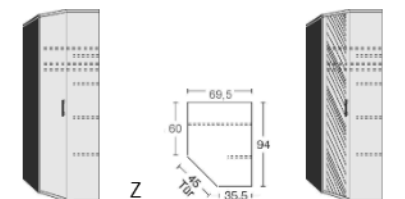

BREITE 69,5/94 CM

Eckschrank
1 Tür, links angeschlagen,
auch rechts verwendbar
2 große Böden B 68cm
4 kleine Böden B 33cm
1 Kleiderstange
LED-Innenbeleuchtung
mit Bewegungsmelder

mit
Spiegel

B 94/ 94, H 211, T 60/ 60			B 94/ 69,5, H 211, T 35,5/ 60			B 69,5/ 94, H 211, T 60/ 35,5	
6355.00 · ·	6355.30 · ·	6360.00 · ·	6360.00 · ·	6360.30 · ·	6361.00 · ·	6361.00 · ·	6361.30 · ·