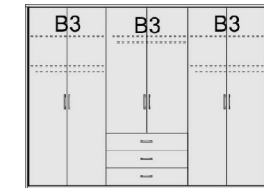

BREITE 281 CM

Drehtürenschränk
2 Mittelwände
6 Einlegeböden
3 Kleiderstangen

Drehtürenschränk
2 mittlere Türen mit Spiegel
2 Mittelwände
6 Einlegeböden
3 Kleiderstangen

Drehtürenschränk
2 Mittelwände
5 Einlegeböden
3 Kleiderstangen
3 Schubkästen

Drehtürenschränk
2 kurze mittlere Türen mit Spiegel
2 Mittelwände
5 Einlegeböden
3 Kleiderstangen
3 Schubkästen

Einlegeböden
für Dreh- und Schwebetürenschränke Höhe 211 cm
22 mm stark
Längskanten ummantelt
Tiefe 47 cm

- .. 43 San Remo Eiche*/ Front Hellgrau
- .. 46 San Remo Eiche*/ Front Lichtweiß

.. 55 Sonoma Eiche*/ Front Lichtweiß	B 281, H 211, T 60	B 281, H 211, T 60	B 281, H 211, T 60	B 281, H 211, T 60	B 90	B 69	B 44,2
.. 56 Sonoma Eiche*/ Front Hellgrau	6200.01 ..	6200.31 ..	6205.01 ..	6205.31 ..	6270.00	6271.00	6272.00 ..

- .. 60 Livorno Buche*/ Front Hellgrau
- .. 78 Livorno Buche*/ Front Lichtweiß

- .. 59 Wildeiche*/ Front Hellgrau
- .. 93 Wildeiche*/ Front Lichtweiß