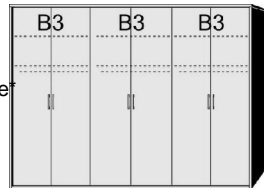

BREITE 281 CM

Drehtürenschränk
2 Mittelwände
6 Einlegeböden
3 Kleiderstangen

Drehtürenschränk
2 mittlere Türen mit Spiegel
2 Mittelwände
6 Einlegeböden
3 Kleiderstangen

Drehtürenschränk
2 Mittelwände
5 Einlegeböden
3 Kleiderstangen
3 Schubkästen

Drehtürenschränk
2 kurze mittlere Türen mit Spiegel
2 Mittelwände
5 Einlegeböden
3 Kleiderstangen
3 Schubkästen

Einlegeböden
für Dreh- und Schwebetürenschränke Höhe 211 cm
22 mm stark
Längskanten ummantelt
Tiefe 47 cm

- .. 43 San Remo Eiche*/ Front Hellgrau
- .. 46 San Remo Eiche*/ Front Lichtweiß

.. 55 Sonoma Eiche*/ Front Lichtweiß	B 281, H 211, T 60	B 281, H 211, T 60	B 281, H 211, T 60	B 281, H 211, T 60	B 90	B 69	B 44,2
.. 56 Sonoma Eiche*/ Front Hellgrau	6200.01 ..	6200.31 ..	6205.01 ..	6205.31 ..	6270.00	6271.00	6272.00 ..

- .. 60 Livorno Buche*/ Front Hellgrau
- .. 78 Livorno Buche*/ Front Lichtweiß

- .. 59 Wildeiche*/ Front Hellgrau
- .. 93 Wildeiche*/ Front Lichtweiß