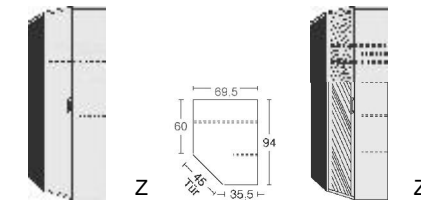

BREITE 94/94 CM

Eckschrank
1 Tür, rechts angeschlagen,
auch links verwendbar
2 große Böden B 90cm
4 kleine Böden B 33cm
1 Kleiderstange
LED-Innenbeleuchtung
mit Bewegungsmelder

mit
Spiegel

BREITE 94/69,5 CM

Eckschrank
1 Tür, rechts angeschlagen,
auch links verwendbar
2 große Böden B 68cm
4 kleine Böden B 33cm
1 Kleiderstange
LED-Innenbeleuchtung
mit Bewegungsmelder

mit
Spiegel

BREITE 69,5/94 CM

Eckschrank
1 Tür, links angeschlagen,
auch rechts verwendbar
2 große Böden B 68cm
4 kleine Böden B 33cm
1 Kleiderstange
LED-Innenbeleuchtung
mit Bewegungsmelder