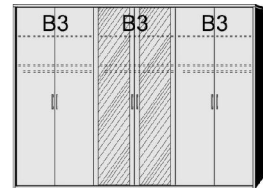

BREITE 281 CM

Drehtürenschränk
2 Mittelwände
6 Einlegeböden
3 Kleiderstangen

Drehtürenschränk
2 mittlere Türen mit Spiegel
2 Mittelwände
6 Einlegeböden
3 Kleiderstangen

Drehtürenschränk
2 Mittelwände
5 Einlegeböden
3 Kleiderstangen
3 Schubkästen

Drehtürenschränk
2 kurze mittlere Türen mit Spiegel
2 Mittelwände
5 Einlegeböden
3 Kleiderstangen
3 Schubkästen

Einlegeböden
für Dreh- und Schwebetürenschränke Höhe 211 cm
22 mm stark
Längskanten ummantelt
Tiefe 47 cm

- .. 43 San Remo Eiche*/ Front Hellgrau
- .. 46 San Remo Eiche*/ Front Lichtweiß

.. 55 Sonoma Eiche*/ Front Lichtweiß	B 281, H 211, T 60	B 281, H 211, T 60	B 281, H 211, T 60	B 281, H 211, T 60	B 90	B 69	B 44,2
.. 56 Sonoma Eiche*/ Front Hellgrau	6200.01 ..	6200.31 ..	6205.01 ..	6205.31 ..	6270.00	6271.00	6272.00 ..

- .. 60 Livorno Buche*/ Front Hellgrau
- .. 78 Livorno Buche*/ Front Lichtweiß

- .. 59 Wildeiche*/ Front Hellgrau
- .. 93 Wildeiche*/ Front Lichtweiß