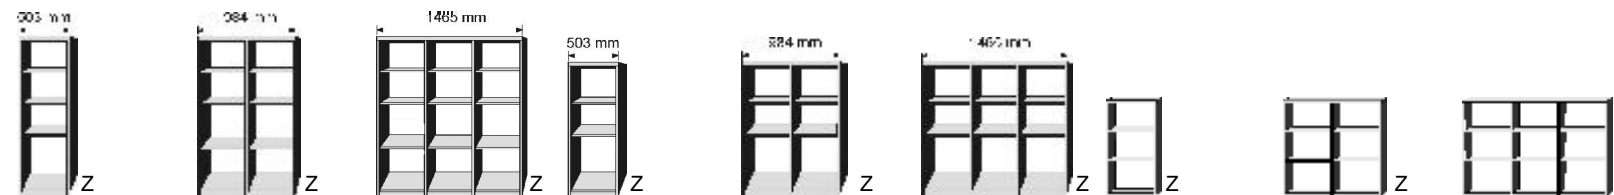

**REGALE
BIBLIOTHEKEN**

incl. Beschlag für
Wandbefestigung

Höhe 161 cm, auch als Raumteiler geeignet | Höhe 135 cm, auch als Raumteiler geeignet | Höhe 98,5 cm, auch als Raumteiler geeignet

*Dekor-Nr. und Oberflächen