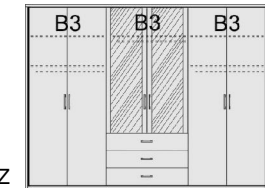

BREITE 281 CM

Drehtürenschränk
2 Mittelwände
6 Einlegeböden
3 Kleiderstangen

Drehtürenschränk
2 mittlere Türen mit Spiegel
2 Mittelwände
6 Einlegeböden
3 Kleiderstangen

Drehtürenschränk
2 Mittelwände
5 Einlegeböden
3 Kleiderstangen
3 Schubkästen

Drehtürenschränk
2 kurze mittlere Türen mit Spiegel
2 Mittelwände
5 Einlegeböden
3 Kleiderstangen
3 Schubkästen

Einlegeböden
für Dreh- und Schwebetürenschränke Höhe 211 cm
22 mm stark
Längskanten ummantelt
Tiefe 47 cm

- .. 43 San Remo Eiche*/ Front Hellgrau
- .. 46 San Remo Eiche*/ Front Lichtweiß

.. 55 Sonoma Eiche*/ Front Lichtweiß	B 281, H 211, T 60	B 281, H 211, T 60	B 281, H 211, T 60	B 281, H 211, T 60	B 90	B 69	B 44,2
.. 56 Sonoma Eiche*/ Front Hellgrau	6200.01 ..	6200.31 ..	6205.01 ..	6205.31 ..	6270.00	6271.00	6272.00 ..

- .. 60 Livorno Buche*/ Front Hellgrau
- .. 78 Livorno Buche*/ Front Lichtweiß

- .. 59 Wildeiche*/ Front Hellgrau
- .. 93 Wildeiche*/ Front Lichtweiß