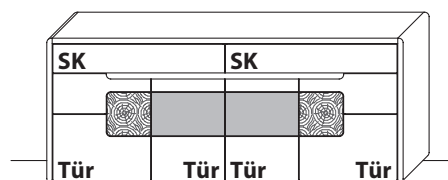

IR-Repeater

IR-Repeater mit Aufsteller	Art.-Nr. 8301

SIDEBARDE

B 171,4 cm x H 82,8 cm x T 41,0 cm

2 Böden / 4 Fächer

TYPE 2750

Wildeiche

Vollauszug für 2 Zargen	Art.-Nr. Z090
USB-Ladesteckdose für Schubkasten, links	Art.-Nr. 8502
Schubkasteneinsatz, breit	Art.-Nr. 8091
Schubkasteneinsatz, schmal	Art.-Nr. 8541
Zusatz E-Boden, breit	Art.-Nr. 8047
Zusatz E-Boden, schmal	Art.-Nr. 8547
Front ohne Mattglas-Akzent	Art.-Nr. 275HF