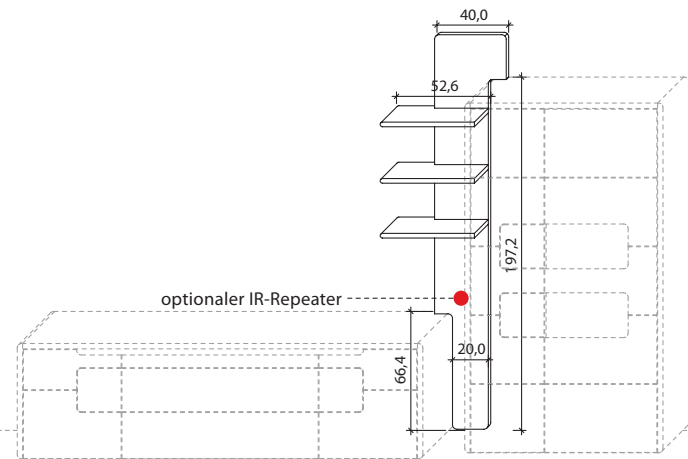

B 62,6 cm x H 222,2 cm x T 25,8 cm

Stelltiefe 22,0 cm, max. Belastung 3 kg (pro Boden)

TYPE 8633 (Abbildung)

TYPE 8634 (spiegelseitig)

Wildeiche

LED-Ambiente-Beleuchtungs-Set 10,3 W inkl. Trafo und Schalter	Art.-Nr. 9803
Funkdimmer anstatt Schalter	Art.-Nr. 8212
IR-Repeater, eingelassen mittig	Art.-Nr. 8302