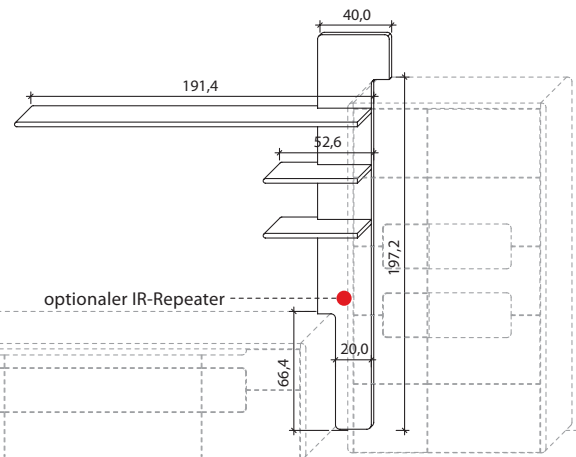

B 201,4 cm x H 222,2 cm x T 25,8 cm

Stelltiefe 22,0 cm, max. Belastung 3 kg (pro Boden)

TYPE 8033 (Abbildung)

TYPE 8034 (spiegelseitig)

Wildecke

LED-Ambiente-Beleuchtungs-Set 10,3 W inkl. Trafo und Schalter	Art.-Nr. 9803
Funkdimmer anstatt Schalter	Art.-Nr. 8212
IR-Repeater, eingelassen mittig	Art.-Nr. 8302