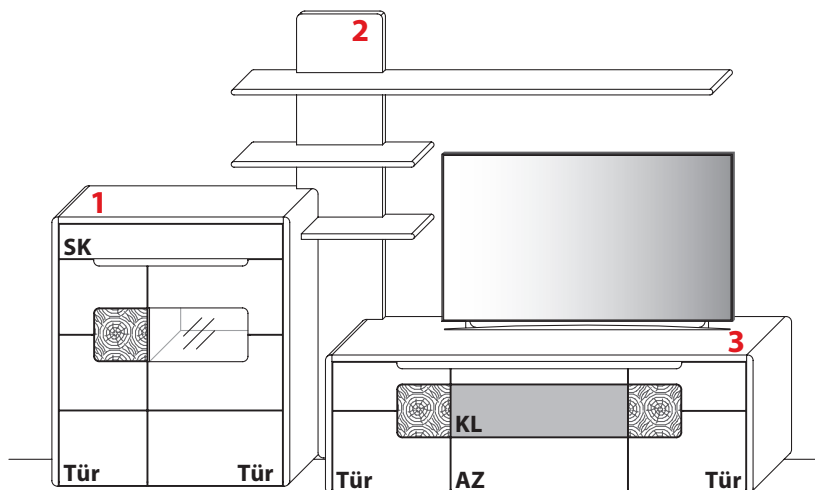

Gesamtpreis Kombination

- ohne Zubehör -

Wildeiche

KOMBINATION 0003 | SPIEGELSEITIG 0103

B 329,6 cm | H 208,4 cm | T 50,6 cm / 41,0 cm / 25,8 cm

Maximales TV-Maß: B 166,3 cm

1 TYPE 3144 (B 110,7 cm) s. S. 12