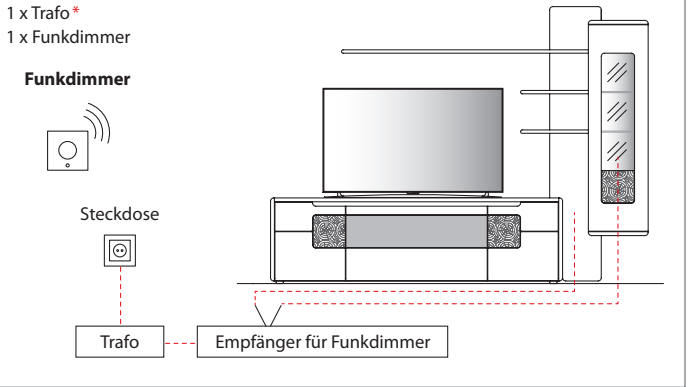

B 110,7 cm x H 197,2 cm x T 41,0 cm
9 Böden / 11 Fächer

TYPE 5144

Wildeiche

Mattglas-Akzent für Vitrinenausschnitt	Art.-Nr. 514MG
LED-Beleuchtungs-Set 13,6 W inkl. Trafo und Schalter	Art.-Nr. 9154
Funkdimmer anstatt Schalter	Art.-Nr. 8212
Zusatz E-Boden, breit	Art.-Nr. 8647
Zusatz E-Boden, schmal	Art.-Nr. 8447

SCHALTKREISE | FUNKDIMMER

Übersicht der möglichen Schaltkreise

Für Steckdose mit Trafo über Schalter

Für Steckdose mit Trafo über Funkdimmer

Für schaltbare Steckdose / n mit Trafo über Wandschalter

Die Beleuchtung wird mit einer ausreichenden Anzahl an Trafos, inklusive einem Schalter, geliefert. Optional kann der Schalter durch einen Funkdimmer ersetzt werden, sodass Sie die Beleuchtung per Fernbedienung bequem vom Sofa aus steuern können. Diesbezüglich sollte dem Auftrag unbedingt eine Planungsskizze hinzugefügt werden.