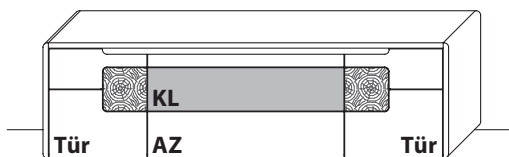

B 198,9 cm x H 66,4 cm x T 50,6 cm

2 Glasböden / 5 Fächer

Innenmaß hinter Klappe: B 80,6 cm x H 35,3 cm x T 41,7 cm

TYPE 1950

Wildeiche

IR-Repeater mit Aufsteller	Art.-Nr. 8301
Netzschalter für vier Geräte	
Schalter links	Art.-Nr. 8013
Schalter rechts	Art.-Nr. 8014
Vollauszug für 1 Zarge	Art.-Nr. Z089
Front ohne Mattglas-Akzent	Art.-Nr. 195HF