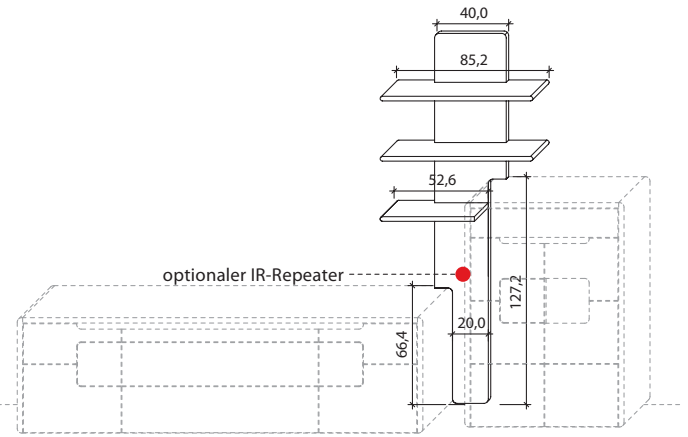

EINSCHUBPANEELE

B 85,2 cm x H 208,4 cm x T 25,8 cm

Stelltiefe 22,0 cm, max. Belastung 3 kg (pro Boden)

TYPE 8843 (Abbildung)

TYPE 8844 (spiegelseitig)

Wildeiche

LED-Ambiente-Beleuchtungs-Set 18,2 W inkl. Trafo und Schalter	Art.-Nr. 9824
Funkdimmer anstatt Schalter	Art.-Nr. 8212
IR-Repeater, eingelassen mittig	Art.-Nr. 8302