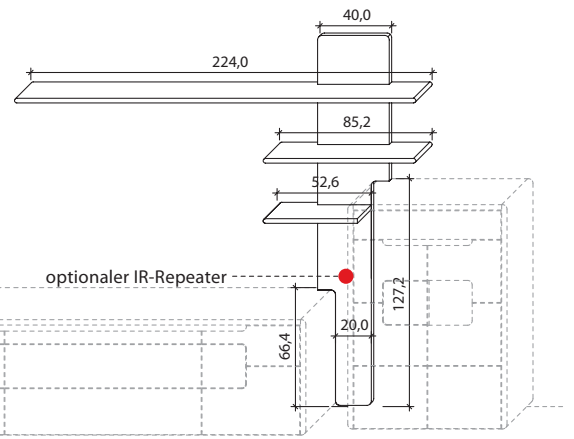

EINSCHUBPANEELE

B 224,0 cm x H 208,4 cm x T 25,8 cm

Stelltiefe 22,0 cm, max. Belastung 3 kg (pro Boden)

TYPE 8243 (Abbildung)

TYPE 8244 (spiegelseitig)

Wildecke

LED-Ambiente-Beleuchtungs-Set 18,2 W inkl. Trafo und Schalter	Art.-Nr. 9824
Funkdimmer anstatt Schalter	Art.-Nr. 8212
IR-Repeater, eingelassen mittig	Art.-Nr. 8302