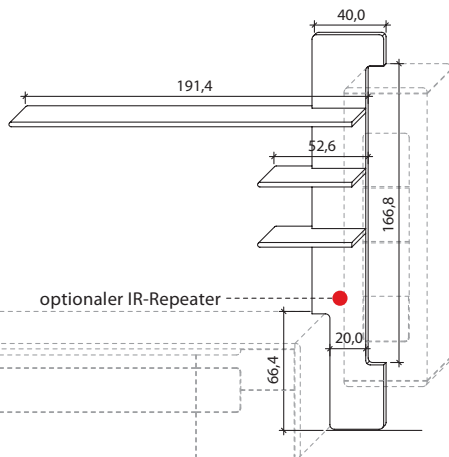

B 224,0 cm x H 208,4 cm x T 25,8 cm

Stelltiefe 22,0 cm, max. Belastung 3 kg (pro Boden)

TYPE 8223 (Abbildung)

TYPE 8224 (spiegelseitig)

Wildecke

LED-Ambiente-Beleuchtungs-Set 13,0 W inkl. Trafo und Schalter	Art.-Nr. 9822
Funkdimmer anstatt Schalter	Art.-Nr. 8212
IR-Repeater, eingelassen mittig	Art.-Nr. 8302