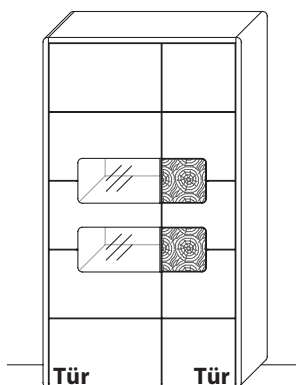

B 110,7 cm x H 197,2 cm x T 41,0 cm
9 Böden / 11 Fächer

TYPE 5143

Wildeiche

Mattglas-Akzent für Vitrinenausschnitt	Art.-Nr. 514MG
LED-Beleuchtungs-Set 13,6 W inkl. Trafo und Schalter	Art.-Nr. 9154
Funkdimmer anstatt Schalter	Art.-Nr. 8212
Zusatz E-Boden, breit	Art.-Nr. 8647
Zusatz E-Boden, schmal	Art.-Nr. 8447