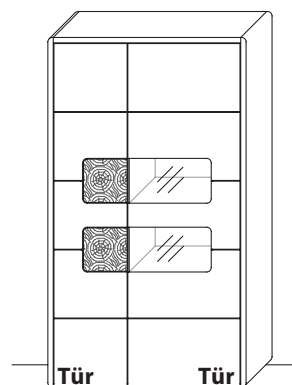

B 110,7 cm x H 197,2 cm x T 41,0 cm

9 Böden / 11 Fächer

TYPE 5143

Wildeiche

Mattglas-Akzent für Vitrinenausschnitt	Art.-Nr. 514MG
LED-Beleuchtungs-Set 13,6 W inkl. Trafo und Schalter	Art.-Nr. 9154
Funkdimmer anstatt Schalter	Art.-Nr. 8212
Zusatz E-Boden, breit	Art.-Nr. 8647
Zusatz E-Boden, schmal	Art.-Nr. 8447