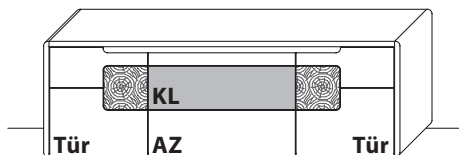

B 171,4 cm x H 66,4 cm x T 50,6 cm

2 Glasböden / 5 Fächer

Innenmaß hinter Klappe: B 53,0 cm x H 35,3 cm x T 41,7 cm

TYPE 1750

Wildeiche

IR-Repeater mit Aufsteller	Art.-Nr. 8301
Netzschalter für vier Geräte	
Schalter links	Art.-Nr. 8013
Schalter rechts	Art.-Nr. 8014
Vollauszug für 1 Zarge	Art.-Nr. Z089
Front ohne Mattglas-Akzent	Art.-Nr. 175HF