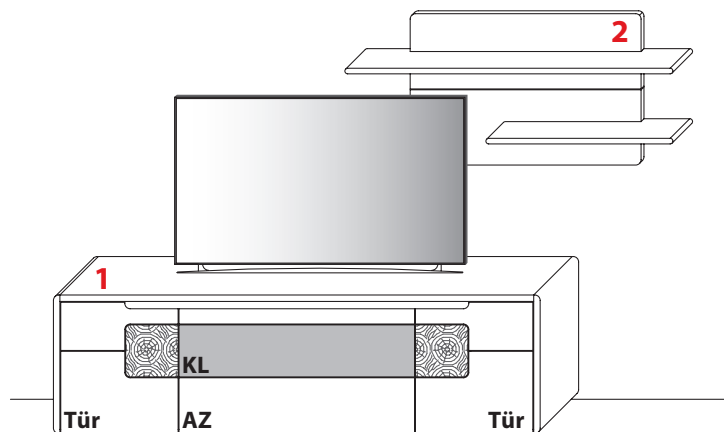

KOMBINATION 0001 | SPIEGELSEITIG 0101

B 279,4 cm | H 180,7 cm | T 50,6 cm / 25,8 cm

Maximales TV-Maß: B 192,4 cm

1 TYPE 1250 (B 226,4 cm) s. S. 10

Wildeiche

IR-Repeater mit Aufsteller	Art.-Nr. 8301
Netzschalter für vier Geräte	
Schalter links	Art.-Nr. 8013
Schalter rechts	Art.-Nr. 8014
Vollauszug für 1 Zarge	Art.-Nr. Z089
Front ohne Mattglas-Akzent	Art.-Nr. 125HF

2 TYPE 8253 (B 152,6 cm) s. S. 15

Wildeiche

LED-Ambiente-Beleuchtungs-Set 14,4 W inkl. Trafo und Schalter	Art.-Nr. 9825
Funkdimmer anstatt Schalter	Art.-Nr. 8212

Gesamtpreis Kombination

- ohne Zubehör -

Wildeiche