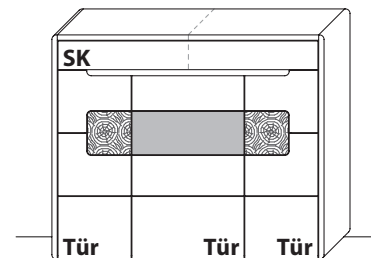

B 151,9 cm x H 127,2 cm x T 41,0 cm

6 Böden / 9 Fächer

TYPE 3550

Wildeiche

Vollauszug für 2 Zargen	Art.-Nr. Z090
USB-Ladesteckdose für Schubkasten, links	Art.-Nr. 8502
Schubkasteneinsatz, li. oder re.	Art.-Nr. 8721
Zusatz E-Boden, breit	Art.-Nr. 8646
Zusatz E-Boden, schmal	Art.-Nr. 8447
Front ohne Mattglas-Akzent	Art.-Nr. 355HF