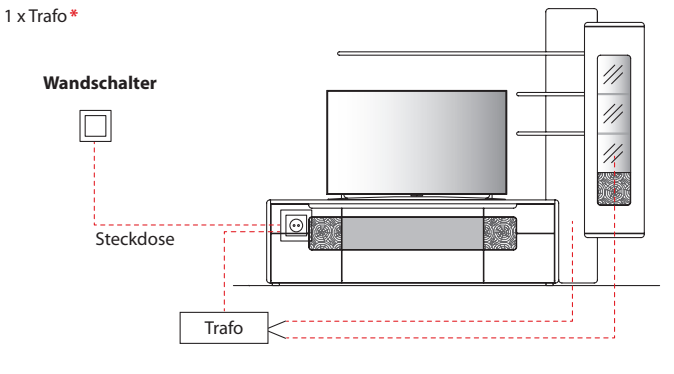

SCHALTKREISE | FUNKDIMMER

Übersicht der möglichen Schaltkreise

Für Steckdose mit Trafo über Schalter

Für Steckdose mit Trafo über Funkdimmer

Für schaltbare Steckdose/n mit Trafo über Wandschalter

Die Beleuchtung wird mit einer ausreichenden Anzahl an Trafos, inklusive einem Schalter, geliefert. Optional kann der Schalter durch einen Funkdimmer ersetzt werden, sodass Sie die Beleuchtung per Fernbedienung bequem vom Sofa aus steuern können. Diesbezüglich sollte dem Auftrag unbedingt eine Planungsskizze hinzugefügt werden.