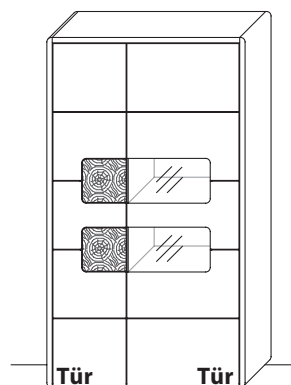

B 110,7 cm x H 197,2 cm x T 41,0 cm
9 Böden / 11 Fächer

TYPE 5144

Wildeiche

Mattglas-Akzent für Vitrinenausschnitt	Art.-Nr. 514MG
LED-Beleuchtungs-Set 13,6 W inkl. Trafo und Schalter	Art.-Nr. 9154
Funkdimmer anstatt Schalter	Art.-Nr. 8212
Zusatz E-Boden, breit	Art.-Nr. 8647
Zusatz E-Boden, schmal	Art.-Nr. 8447