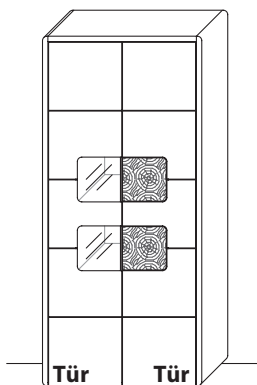

ZEILENSCHRÄNKE

B 88,9 cm x H 197,2 cm x T 41,0 cm
9 Böden / 11 Fächer

TYPE 5843

Wildeiche

Mattglas-Akzent für Vitrinenausschnitt	Art.-Nr. 584MG
LED-Beleuchtungs-Set 7,8 W inkl. Trafo und Schalter	Art.-Nr. 9584
Funkdimmer anstatt Schalter	Art.-Nr. 8212
Zusatz E-Boden	Art.-Nr. 8447