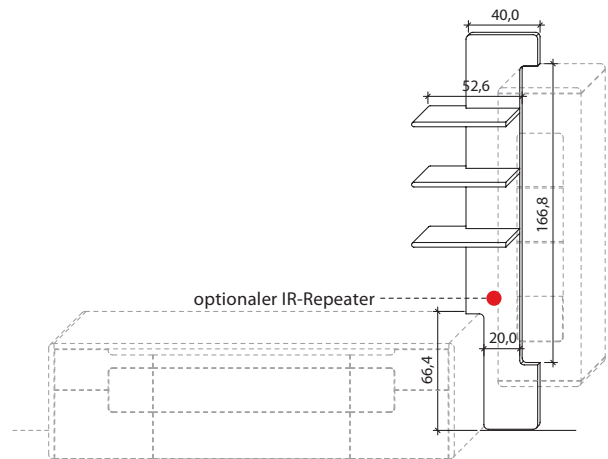

B 85,2 cm x H 208,4 cm x T 25,8 cm

Stelltiefe 22,0 cm, max. Belastung 3 kg (pro Boden)

TYPE 8823 (Abbildung)

TYPE 8824 (spiegelseitig)

Wildeiche

LED-Ambiente-Beleuchtungs-Set 13,0 W inkl. Trafo und Schalter	Art.-Nr. 9822
Funkdimmer anstatt Schalter	Art.-Nr. 8212
IR-Repeater, eingelassen mittig	Art.-Nr. 8302