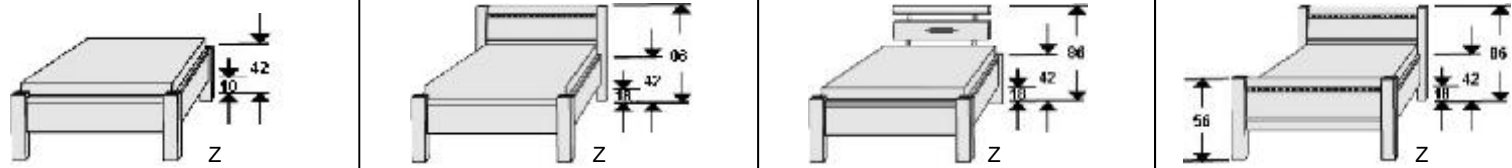

FUTON-BETTEN

Matratze und Lattenrost
nicht im Lieferumfang enthalten

- .. 02 Livorno Buche*
- .. 04 Hellgrau
- .. 05 San Remo Eiche*
- .. 09 Wildeiche*
- .. 11 Artisan Eiche*
- .. 15 Sonoma Eiche*
- .. 25 Lichtweiß
- .. 80 Astkernbuche*

Alle Futonbetten auch in Komforthöhe 49 cm (Oberkante Bettseiten) lieferbar und als Sonderanfertigung in 190er und 210er Länge

Sonderanfertigung - Mehrpreis pro Änderung:

Matratzenmaße in cm		B	L	H	Art.-Nr.	Preis	B	L	H	Art.-Nr.	Preis	B	L	H	Art.-Nr.	Preis	B	L	H	Art.-Nr.	Preis
90er	90x200	98	208	42/42	6601.00	..	98	208	42/86	6601.24	..	98	215	42/86	6601.22	..	98	208	56/86	6651.24	..
	90x220	98	228	42/42	6602.00	..	98	228	42/86	6602.24	..	98	235	42/86	6602.22	..	98	228	56/86	6652.24	..
100er	100x200	108	208	42/42	6604.00	..	108	208	42/86	6604.24	..	108	215	42/86	6604.22	..	108	208	56/86	6654.24	..
	100x220	108	228	42/42	6605.00	..	108	228	42/86	6605.24	..	108	235	42/86	6605.22	..	108	228	56/86	6655.24	..
120er	120x200	128	208	42/42	6607.00	..	128	208	42/86	6607.24	..	128	215	42/86	6607.22	..	128	208	56/86	6657.24	..
	120x220	128	228	42/42	6608.00	..	128	228	42/86	6608.24	..	128	235	42/86	6608.22	..	128	228	56/86	6658.24	..
140er	140x200	148	208	42/42	6610.00	..	148	208	42/86	6610.24	..	148	215	42/86	6610.22	..	148	208	56/86	6660.24	..
	140x220	148	228	42/42	6611.00	..	148	228	42/86	6611.24	..	148	235	42/86	6611.22	..	148	228	56/86	6661.24	..
160er mit Mittelbalken	160x200	168	208	42/42	6613.00	..	168	208	42/86	6613.24	..	168	215	42/86	6613.22	..	168	208	56/86	6663.24	..
	160x220	168	228	42/42	6614.00	..	168	228	42/86	6614.24	..	168	235	42/86	6614.22	..	168	228	56/86	6664.24	..
180er mit Mittelbalken	180x200	188	208	42/42	6616.00	..	188	208	42/86	6616.24	..	188	215	42/86	6616.22	..	188	208	56/86	6666.24	..
	180x220	188	228	42/42	6617.00	..	188	228	42/86	6617.24	..	188	235	42/86	6617.22	..	188	228	56/86	6667.24	..
200er mit Mittelbalken	200x200	208	208	42/42	6619.00	..	208	208	42/86	6619.24	..	208	215	42/86	6619.22	..	208	208	56/86	6669.24	..
	200x220	208	228	42/42	6620.00	..	208	228	42/86	6620.24	..	208	235	42/86	6620.22	..	208	228	56/86	6670.24	..

*Dekor-Nr. und Oberflächen

- .. 02 Livorno Buche*
- .. 04 Hellgrau
- .. 05 San Remo Eiche*
- .. 09 Wildeiche*
- .. 11 Artisan Eiche*
- .. 15 Sonoma Eiche*
- .. 25 Lichtweiß
- .. 80 Astkernbuche*
- .. 34 Lichtweiß/ Front Astkernbuche*
- .. 35 Lichtweiß/ Front Hellgrau
- .. 42 Lichtweiß/ Front Livorno Buche*
- .. 47 Lichtweiß/ Front San Remo Eiche*
- .. 61 Lichtweiß/ Front Sonoma Eiche*
- .. 64 Lichtweiß/ Front Artisan Eiche*
- .. 94 Lichtweiß/ Front Wildeiche*
- .. 75 Hellgrau/ Front Livorno Buche*
- .. 79 Hellgrau/ Front San Remo Eiche*
- .. 83 Hellgrau/ Front Wildeiche*
- .. 84 Hellgrau/ Front Sonoma Eiche*
- .. 85 Hellgrau/ Front Lichtweiß
- .. 86 Hellgrau/ Front Astkernbuche*
- .. 91 Hellgrau/ Front Artisan Eiche*
- .. 68 Artisan Eiche*/ Front Lichtweiß
- .. 69 Artisan Eiche*/ Front Hellgrau
- .. 65 Astkernbuche*/ Front Hellgrau
- .. 81 Astkernbuche*/ Front Lichtweiß
- .. 43 San Remo Eiche*/ Front Hellgrau
- .. 46 San Remo Eiche*/ Front Lichtweiß
- .. 55 Sonoma Eiche*/ Front Lichtweiß
- .. 56 Sonoma Eiche*/ Front Hellgrau
- .. 60 Livorno Buche*/ Front Hellgrau
- .. 78 Livorno Buche*/ Front Lichtweiß
- .. 59 Wildeiche*/ Front Hellgrau
- .. 93 Wildeiche*/ Front Lichtweiß