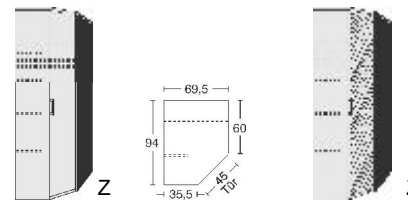

BREITE 94/69,5 CM

Eckschrank
1 Tür, rechts angeschlagen,
auch links verwendbar
2 große Böden B 68cm
4 kleine Böden B 33cm
1 Kleiderstange
LED-Innenbeleuchtung
mit Bewegungsmelder

mit
Spiegel

B 94/ 69,5, H 211, T 35,5/ 60
6360.00 ..

6360.30 ..