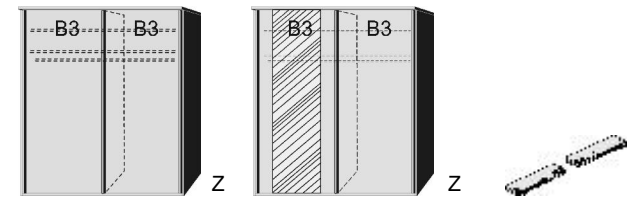

BREITE 187 CM

Schwebetürenschränk

1 Mittelwand
4 Einlegeböden
2 Kleiderstangen

Türdämpfer

1 Satz
nur für 2-türige
Schwebetürenschränke

Spiegeltür auch rechts verwendbar		Spiegeltür auch rechts verwendbar		Spiegeltür auch rechts verwendbar	
B 125, H 211, T 64,5	B 59,5, T 47	B 144, H 211, T 64,5	B 187, H 211, T 64,5	B 187, H 211, T 64,5	B 187, H 211, T 64,5
6306.00 ..	6306.30 ..	5293.00 ..	6310.00 ..	6310.30 ..	6315.00 ..
					6315.30 ..
					6308.0001

*Dekor-Nr. und Oberflächen

- .. 02 Livorno Buche*
- .. 04 Hellgrau
- .. 05 San Remo Eiche*
- .. 09 Wildeiche*
- .. 11 Artisan Eiche*
- .. 15 Sonoma Eiche*
- .. 25 Lichtweiß
- .. 80 Astkernbuche*
- .. 34 Lichtweiß/ Front Astkernbuche*
- .. 35 Lichtweiß/ Front Hellgrau
- .. 42 Lichtweiß/ Front Livorno Buche*
- .. 47 Lichtweiß/ Front San Remo Eiche*
- .. 61 Lichtweiß/ Front Sonoma Eiche*
- .. 64 Lichtweiß/ Front Artisan Eiche*
- .. 94 Lichtweiß/ Front Wildeiche*
- .. 75 Hellgrau/ Front Livorno Buche*
- .. 79 Hellgrau/ Front San Remo Eiche*
- .. 83 Hellgrau/ Front Wildeiche*
- .. 84 Hellgrau/ Front Sonoma Eiche*
- .. 85 Hellgrau/ Front Lichtweiß
- .. 86 Hellgrau/ Front Astkernbuche*
- .. 91 Hellgrau/ Front Artisan Eiche*