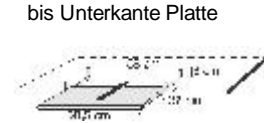

STÜTZCONTAINER PC-BANK TASTATURAUSZUG

BREITE 50,5 CM

BREITE 27 CM BREITE 17 CM BREITE 40 CM BREITE 50,5 CM