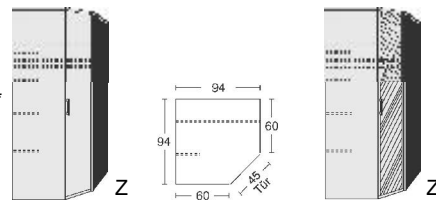

BREITE 94/94 CM

Eckschrank
1 Tür, rechts angeschlagen,
auch links verwendbar
2 große Böden B 90cm
4 kleine Böden B 33cm
1 Kleiderstange
LED-Innenbeleuchtung
mit Bewegungsmelder

mit
Spiegel

B 94/ 94, H 211, T 60/ 60
6355.00 ..

6355.30 ..