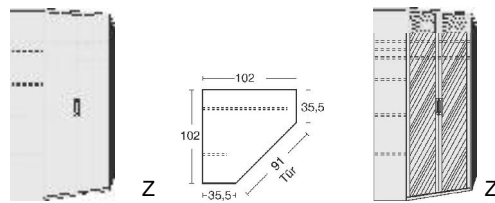

ECKSCHRÄNKE HÖHE 211 CM BELEUCHTUNGEN

BREITE 102/102 CM

Eckschrank
rechts: 1 großer Boden, 1 Kleiderstange
links: Wäschefacheinteilung
43cm breit mit 4 Böden

Beleuchtung
für Eckschrank 6350
LED-Beleuchtung mit
Bewegungsmelder

1 Stück

2 Stück

3 Stück

LED-Aufbauleuchte
für Kleiderschränke
Auslegerarm mittig
mit 18 LED, 1,5W, 12V, Trafo
4m Kabel mit Fußschalter

2 Türen mit
Spiegel

B 102/ 102, H 211, T 35,5/ 35,5
6350.00 ..

6350.30 ..

6854.0001

B 35,2 H 4
6421.0001

B 35,2 H 4
6422.0001

B 35,2 H 4
6423.0001

*Dekor-Nr. und Oberflächen

- .. 02 Livorno Buche*
- .. 04 Hellgrau
- .. 05 San Remo Eiche*
- .. 09 Wildeiche*
- .. 11 Artisan Eiche*
- .. 15 Sonoma Eiche*
- .. 25 Lichtweiß
- .. 80 Astkernbuche*

- .. 34 Lichtweiß/ Front Astkernbuche*
- .. 35 Lichtweiß/ Front Hellgrau
- .. 42 Lichtweiß/ Front Livorno Buche*
- .. 47 Lichtweiß/ Front San Remo Eiche*
- .. 61 Lichtweiß/ Front Sonoma Eiche*
- .. 64 Lichtweiß/ Front Artisan Eiche*
- .. 94 Lichtweiß/ Front Wildeiche*

- .. 75 Hellgrau/ Front Livorno Buche*
- .. 79 Hellgrau/ Front San Remo Eiche*
- .. 83 Hellgrau/ Front Wildeiche*
- .. 84 Hellgrau/ Front Sonoma Eiche*
- .. 85 Hellgrau/ Front Lichtweiß
- .. 86 Hellgrau/ Front Astkernbuche*
- .. 91 Hellgrau/ Front Artisan Eiche*