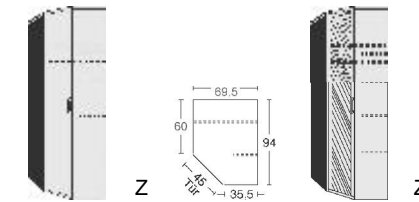

BREITE 69,5/94 CM

Eckschrank
1 Tür, links angeschlagen,
auch rechts verwendbar
2 große Böden B 68cm
4 kleine Böden B 33cm
1 Kleiderstange
LED-Innenbeleuchtung
mit Bewegungsmelder

mit
Spiegel

B 69,5/ 94, H 211, T 60/ 35,5
6361.00 ..

6361.30 ..

- .. 60 Livorno Buche*/ Front Hellgrau
- .. 78 Livorno Buche*/ Front Lichtweiß

- .. 59 Wildeiche*/ Front Hellgrau
- .. 93 Wildeiche*/ Front Lichtweiß

*Die Oberflächen-Dekore sind furniergetreue Nachbildungen. B= Breite, H= Höhe, T= Tiefe in cm

Z=zerlegt, A=aufgebaut

Kleine Abweichungen vorbehalten! 9