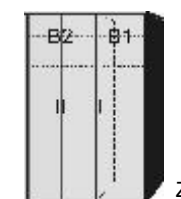

**DREHTÜRENSCHRÄNKE
HÖHE 211 CM
EINLEGEBODEN**

BREITE 96 CM

BREITE 123 CM

Drehwürschrank
1 Mittelwand
4 Einlegeböden
1 kurze Kleiderstange
3 Schubkästen

Drehwürschrank
1 kurze rechte Tür mit Spiegel
1 Mittelwand
4 Einlegeböden
1 kurze Kleiderstange
3 Schubkästen

Drehwürschrank
1 Mittelwand
4 Einlegeböden
1 kurze Kleiderstange
3 Schubkästen

Drehwürschrank
1 kurze linke Tür mit Spiegel
1 Mittelwand
4 Einlegeböden
1 kurze Kleiderstange
3 Schubkästen

Einlegeböden
für Drehwürschränke
22 mm stark
Längskanten ummantelt
Tiefe 47 cm

Drehwürschrank
1 Mittelwand
4 Einlegeböden
2 Kleiderstangen

B 96, H 211, T 60	B 96, H 211, T 60	B 96, H 211, T 60	B 96, H 211, T 60	B 44,9	B 91,6	B 123, H 211, T 60
6125.01 ..	6125.31 ..	6124.01 ..	6124.31 ..	7548.00 ..	7529.00 ..	6130.01 ..

*Dekor-Nr. und Oberflächen

- .. 02 Livorno Buche*
- .. 04 Hellgrau
- .. 05 San Remo Eiche*
- .. 09 Wildeiche*
- .. 11 Artisan Eiche*
- .. 15 Sonoma Eiche*
- .. 25 Lichtweiß
- .. 80 Astkernbuche*

- .. 34 Lichtweiß/ Front Astkernbuche*
- .. 35 Lichtweiß/ Front Hellgrau
- .. 42 Lichtweiß/ Front Livorno Buche*
- .. 47 Lichtweiß/ Front San Remo Eiche*
- .. 61 Lichtweiß/ Front Sonoma Eiche*
- .. 64 Lichtweiß/ Front Artisan Eiche*
- .. 94 Lichtweiß/ Front Wildeiche*

- .. 75 Hellgrau/ Front Livorno Buche*
- .. 79 Hellgrau/ Front San Remo Eiche*
- .. 83 Hellgrau/ Front Wildeiche*
- .. 84 Hellgrau/ Front Sonoma Eiche*
- .. 85 Hellgrau/ Front Lichtweiß
- .. 86 Hellgrau/ Front Astkernbuche*
- .. 91 Hellgrau/ Front Artisan Eiche*

BREITE 144 CM

BREITE 190 CM