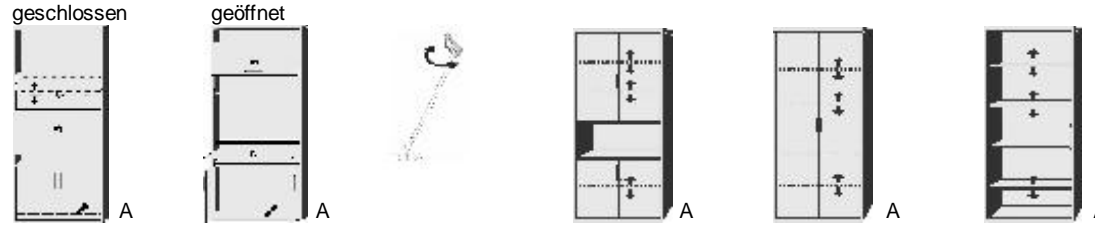

**ELEMENTE
HÖHE 211 CM**

BREITE 96 CM

Sekretär

1 Schwenklifttür
1 aufklappbare Arbeitsplatte
1 fester Boden
1 verstellbarer Boden
1 Nische H49,5 bis 71,5cm
2 Türen
1 ausziehbarer Boden

LED-Flexleuchte

1er Set
Leseleuchte
mit flexiblem Arm
nur in weiß
End-Nr. ..25)
lieferbar

**Element mit
Bücherfach**

4 Türen
3 verstellbare Böden
1 Nische H 49,5cm

Element

2 Türen
1 fester Boden
3 verstellb. Böden

Regal-Element

1 fester Boden
3 verstellb. Böden

B 96, H 211, T 35,5

7095.00..

6852.0025

B 96, H 211, T 35,5

7104.00 ..

B 96, H 211, T 35,5

7105.00 ..

B 96, H 211, T 35,5

7106.00 ..

*Dekor-Nr. und Oberflächen

- .. 02 Livorno Buche*
- .. 04 Hellgrau
- .. 05 San Remo Eiche*
- .. 09 Wildeiche*
- .. 11 Artisan Eiche*
- .. 15 Sonoma Eiche*
- .. 25 Lichtweiß
- .. 80 Astkernbuche*

- .. 34 Lichtweiß/ Front Astkernbuche*
- .. 35 Lichtweiß/ Front Hellgrau
- .. 42 Lichtweiß/ Front Livorno Buche*
- .. 47 Lichtweiß/ Front San Remo Eiche*
- .. 61 Lichtweiß/ Front Sonoma Eiche*
- .. 64 Lichtweiß/ Front Artisan Eiche*
- .. 94 Lichtweiß/ Front Wildeiche*

- .. 75 Hellgrau/ Front Livorno Buche*
- .. 79 Hellgrau/ Front San Remo Eiche*
- .. 83 Hellgrau/ Front Wildeiche*
- .. 84 Hellgrau/ Front Sonoma Eiche*
- .. 85 Hellgrau/ Front Lichtweiß
- .. 86 Hellgrau/ Front Astkernbuche*
- .. 91 Hellgrau/ Front Artisan Eiche*